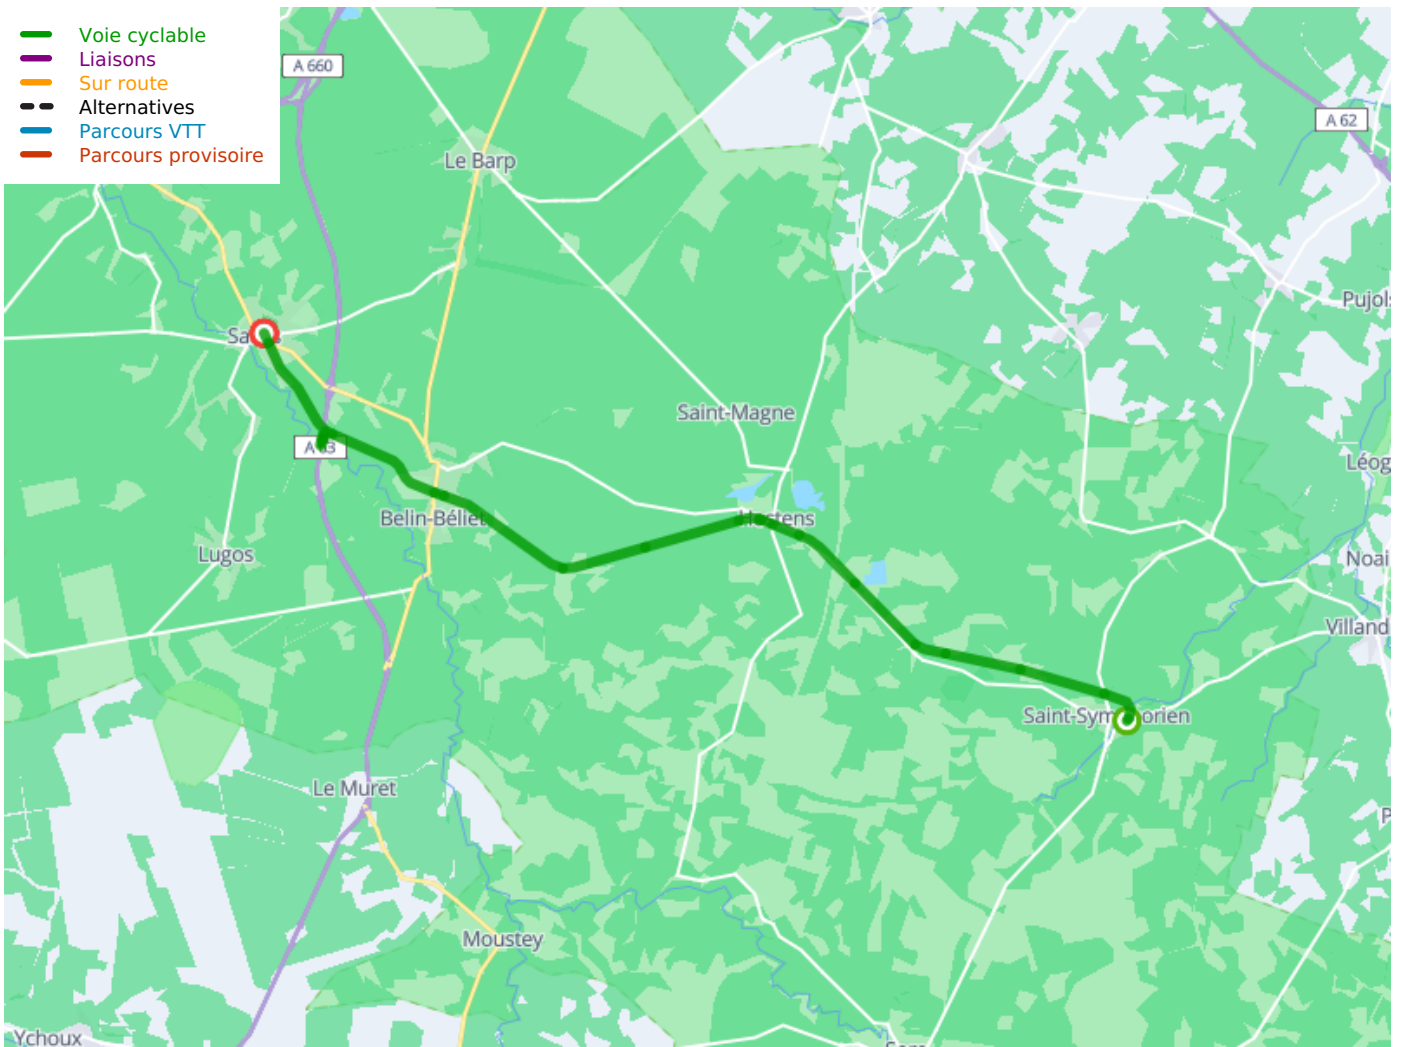

## Tour de Gironde Fietsroute

---

**Départ**  
Saint Symphorien

**Arrivée**  
Salles

**Durée**  
2 h 31 min

**Distance**  
37,94 Km

**Niveau**  
Ik ben beginner / met  
het gezin

**Thématique**  
In het bos

- Voie cyclable
- Liaisons
- Sur route
- - - Alternatives
- Parcours VTT
- Parcours provisoire

**Départ**  
Saint Symphorien

**Arrivée**  
Salles