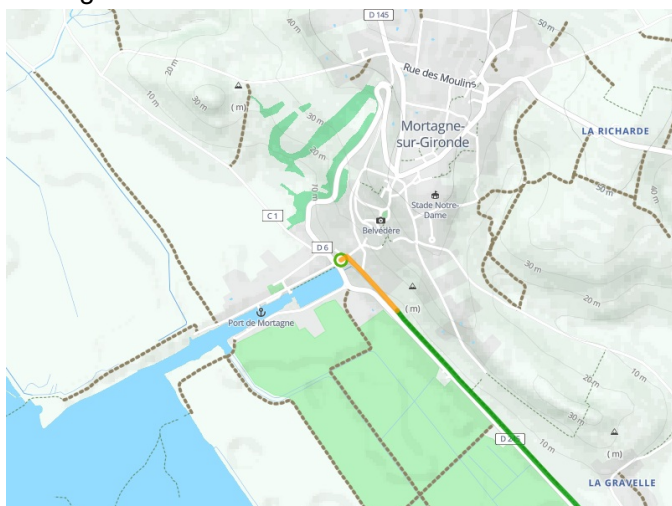

# Mortagne-sur-Gironde / Vitrezay

## Tour de Gironde Fietsroute

---

**Départ**  
Mortagne-sur-Gironde

**Arrivée**  
Vitrezay

**Durée**  
1 h 39 min

**Distance**  
24,88 Km

**Niveau**  
Ik ben wel wat gewend

**Thématique**  
Tussen de wijnvelden,  
langs kanalen en rivieren

- Voie cyclable (ex : voie verte, piste cyclable)
- Liaisons
- Route partagée
- Alternatives
- Parcours VTT
- Parcours provisoire

**Départ**  
Mortagne-sur-Gironde

**Arrivée**  
Vitrezay