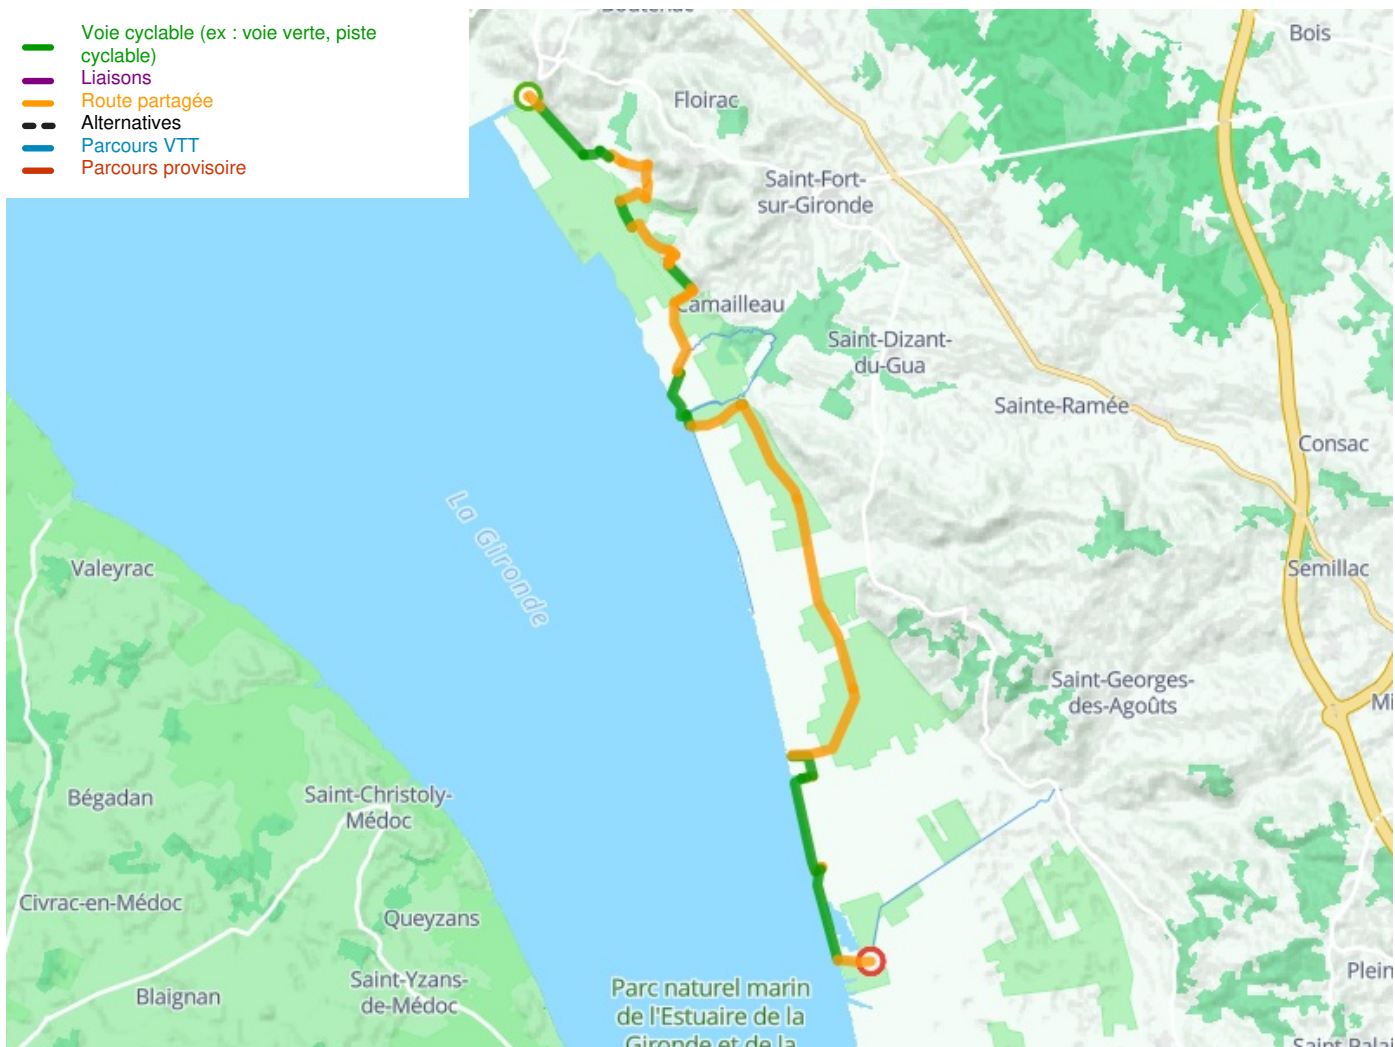

## Tour de Gironde Fietsroute

---

**Départ**  
Mortagne-sur-Gironde

**Arrivée**  
Vitrezay

**Durée**  
1 h 39 min

**Distance**  
24,88 Km

**Niveau**  
Ik ben wel wat gewend

**Thématique**  
Tussen de wijnvelden,  
langs kanalen en rivieren

- Voie cyclable (ex : voie verte, piste cyclable)
- Liaisons
- Route partagée
- Alternatives
- Parcours VTT
- Parcours provisoire

**Départ**  
Mortagne-sur-Gironde

**Arrivée**  
Vitrezay