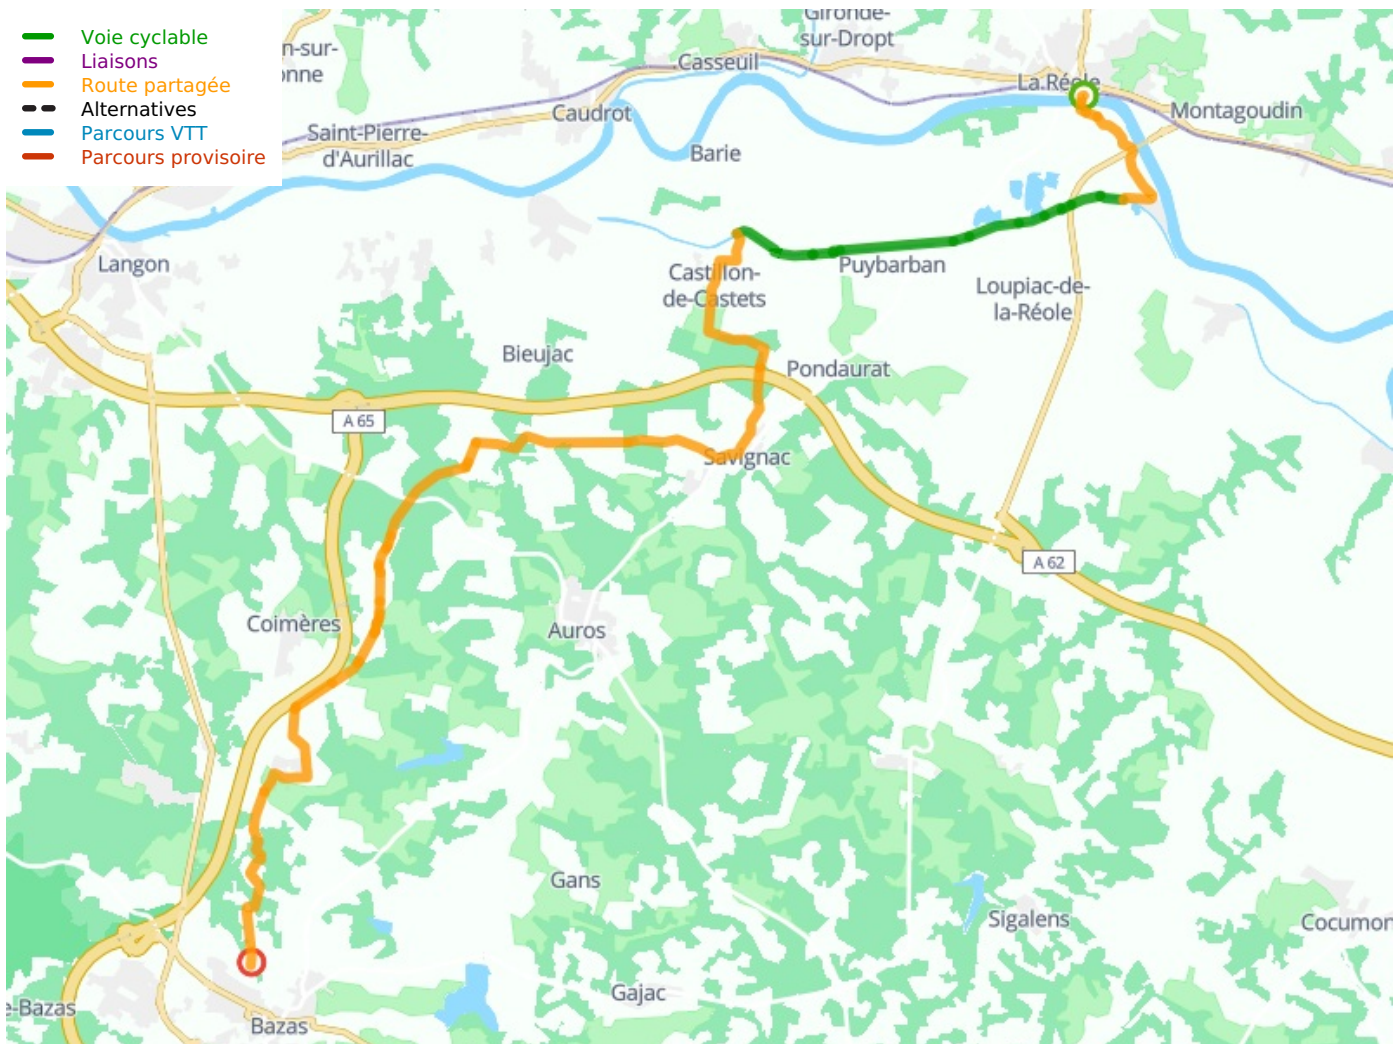

La Réole / Bazas

Tour de Gironde Fietsroute

Départ
La Réole

Arrivée
Bazas

Durée
2 h 08 min

Distance
32,24 Km

Niveau
Ik ben beginner / met
het gezin

Thématique
Natuur en erfgoed

**Départ
La Réole**

**Arrivée
Bazas**