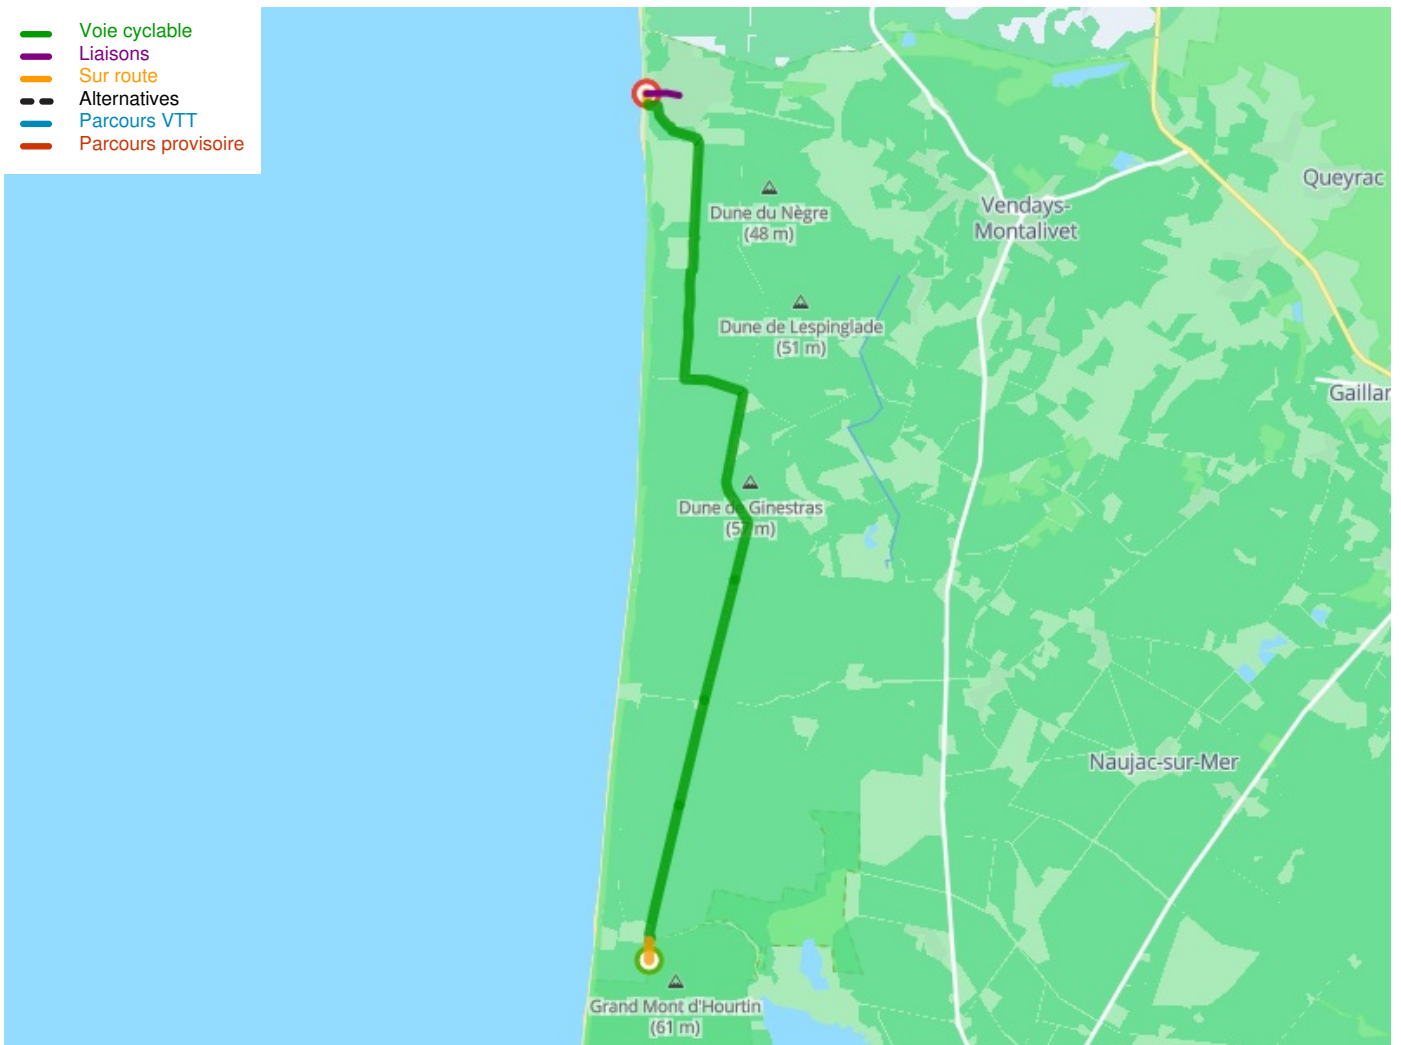

Hourtin-Plage / Montalivet

Tour de Gironde Fietsroute

Départ
Hourtin-Plage

Arrivée
Montalivet

Durée
1 h 20 min

Distance
20,03 Km

Niveau
Ik ben beginner / met het
gezin

Thématique
Door kustgebieden

- Voie cyclable
- Liaisons
- Sur route
- - - Alternatives
- Parcours VTT
- Parcours provisoire

Départ
Hourtin-Plage

Arrivée
Montalivet