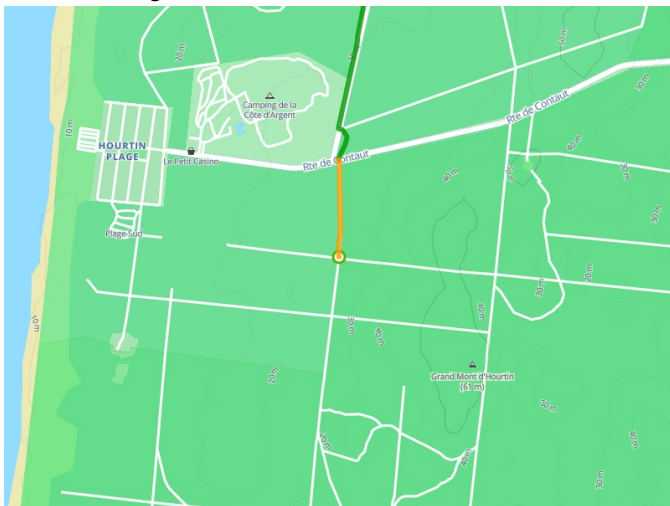

Hourtin-Plage / Montalivet

Tour de Gironde Fietsroute

Départ
Hourtin-Plage

Arrivée
Montalivet

Durée
1 h 20 min

Distance
20,03 Km

Niveau
Ik ben beginner / met het
gezin

Thématique
Door kustgebieden

- Voie cyclable
- Liaisons
- Sur route
- - - Alternatives
- Parcours VTT
- Parcours provisoire

Départ
Hourtin-Plage

Arrivée
Montalivet