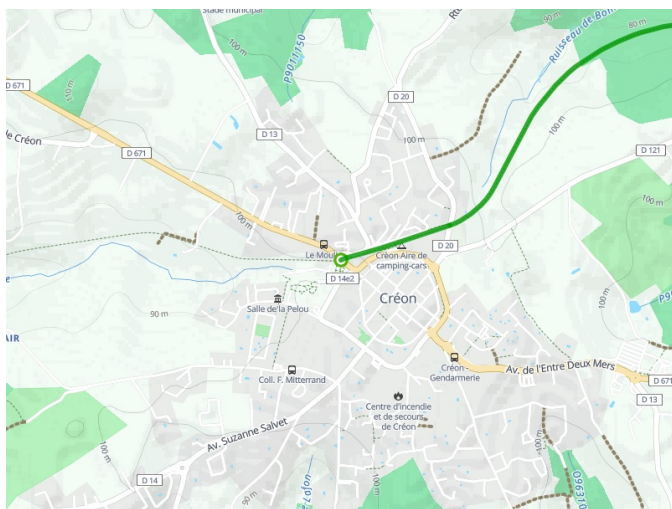

Créon / Sauveterre

Tour de Gironde Fietsroute

Départ
Créon

Arrivée
Sauveterre-de-Guyenne

Durée
2 h 05 min

Distance
31,37 Km

Niveau
Ik ben beginner / met het
gezin

Thématique
Natuur en erfgoed

**Départ
Créon**

**Arrivée
Sauveterre-de-Guyenne**