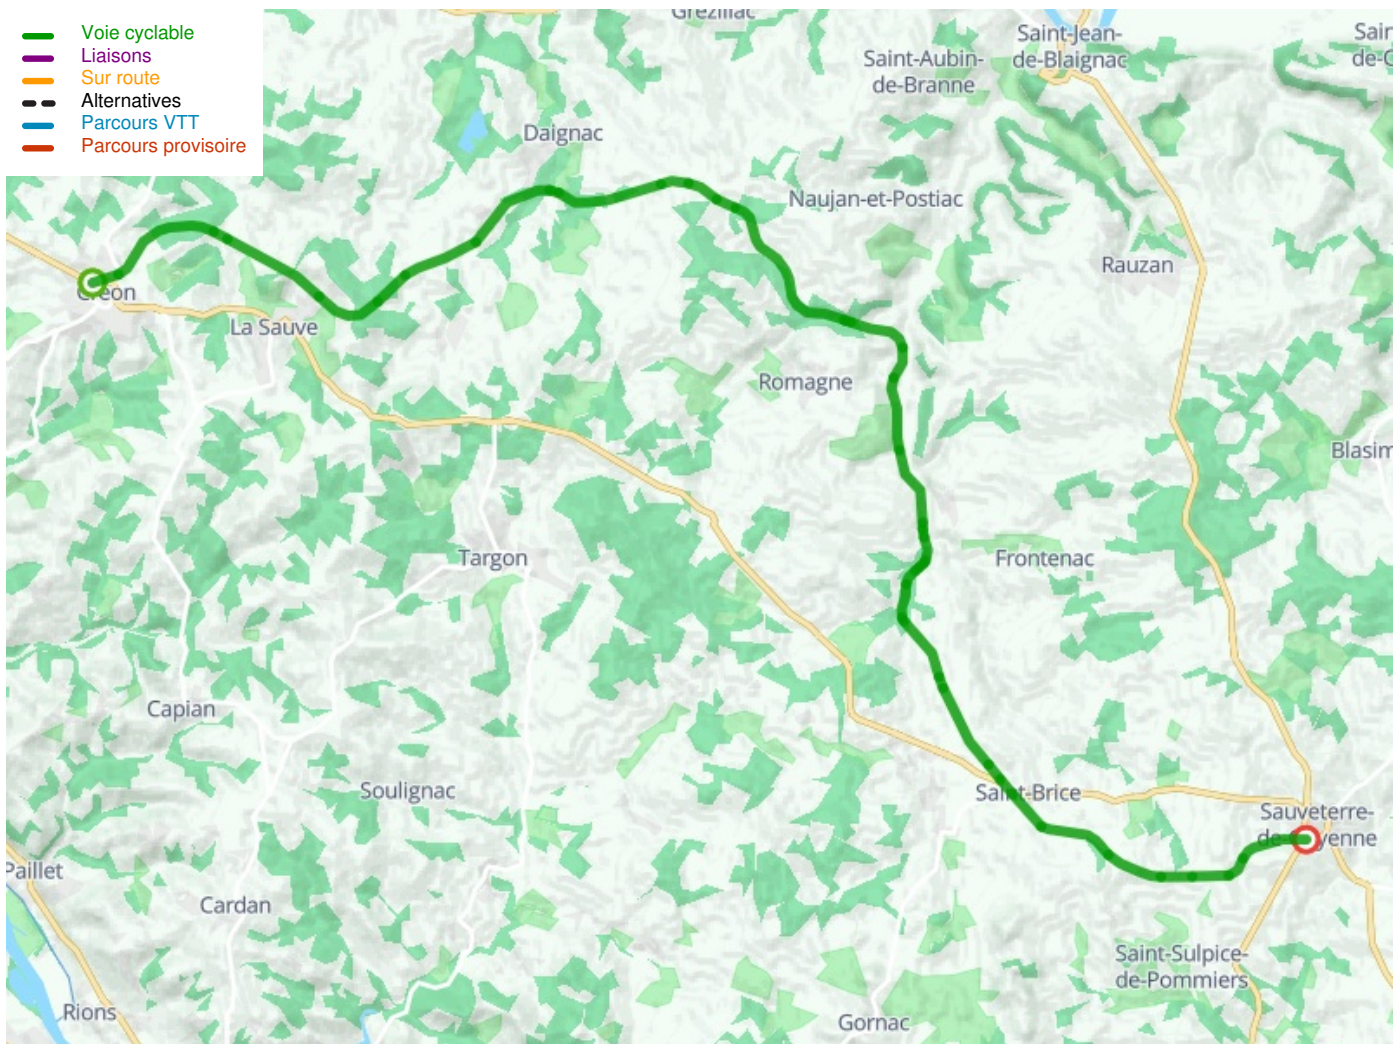

Créon / Sauveterre

Tour de Gironde Fietsroute

Départ
Créon

Arrivée
Sauveterre-de-Guyenne

Durée
2 h 05 min

Distance
31,37 Km

Niveau
Ik ben beginner / met het
gezin

Thématique
Natuur en erfgoed

**Départ
Créon**

**Arrivée
Sauveterre-de-Guyenne**