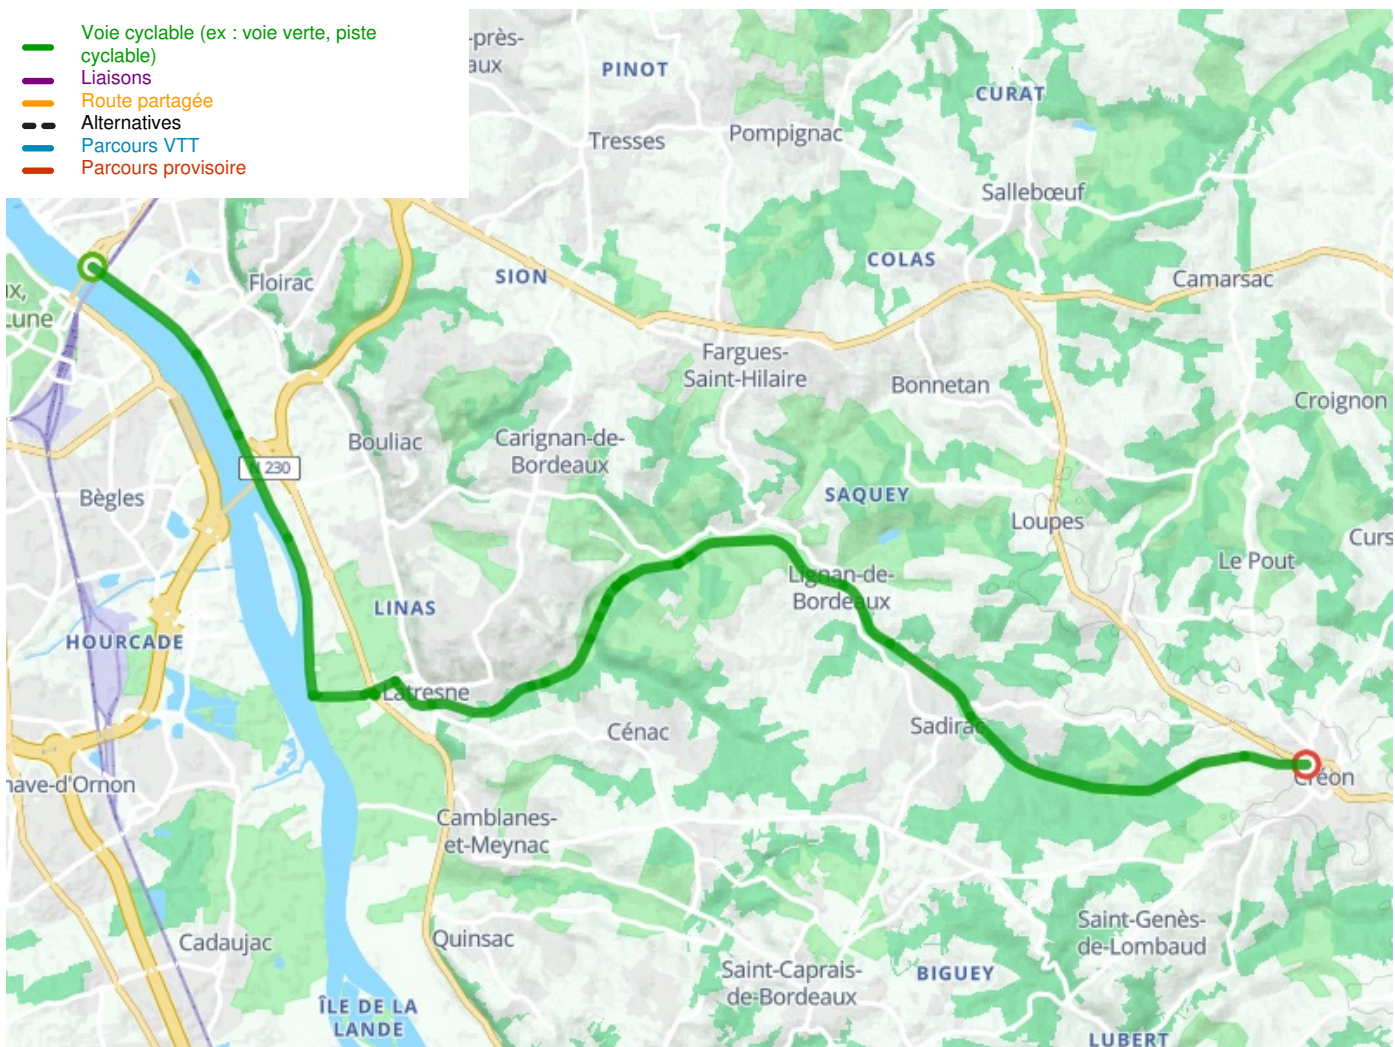

Bordeaux / Créon

Tour de Gironde Fietsroute

Départ
Bordeaux

Arrivée
Créon

Durée
1 h 29 min

Distance
22,32 Km

Niveau
Ik ben beginner / met het
gezin

Thématique
Natuur en erfgoed

- Voie cyclable (ex : voie verte, piste cyclable)
- Liaisons
- Route partagée
- Alternatives
- Parcours VTT
- Parcours provisoire

Départ Bordeaux

Arrivée Créon