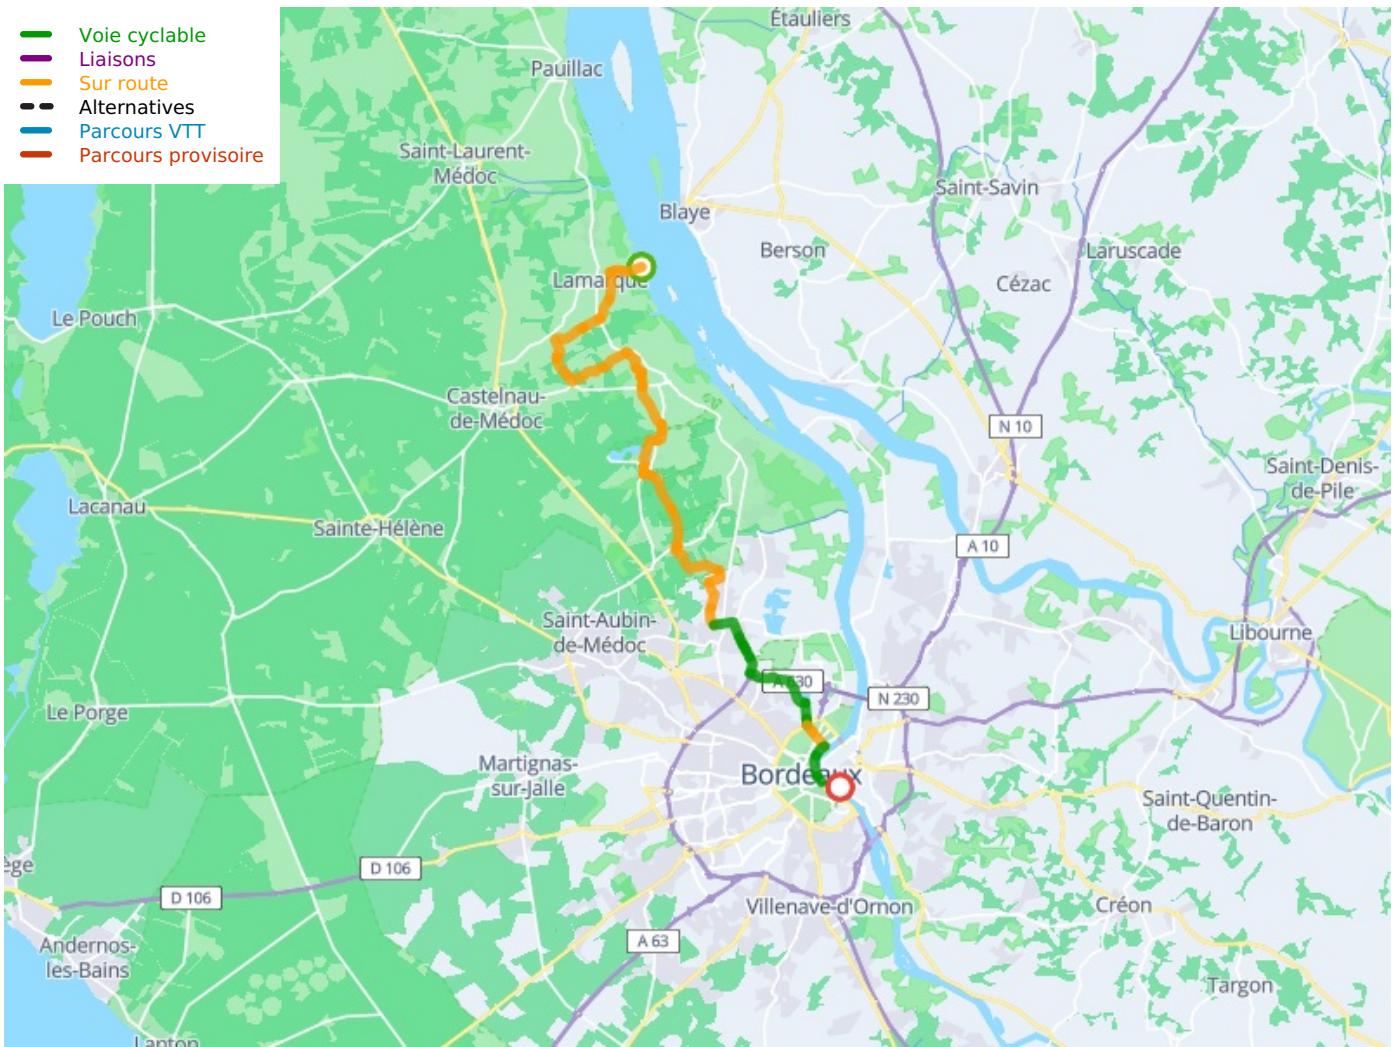

Blaye / Bordeaux

Tour de Gironde Fietsroute

Départ
Blaye

Arrivée
Bordeaux

Durée
3 h 21 min

Distance
50,29 Km

Niveau
Ik ben wel wat gewend

Thématique
Tussen de wijnvelden,
Kastelen en
monumenten

- Voie cyclable
- Liaisons
- Sur route
- - - Alternatives
- Parcours VTT
- Parcours provisoire

**Départ
Blaye**

**Arrivée
Bordeaux**