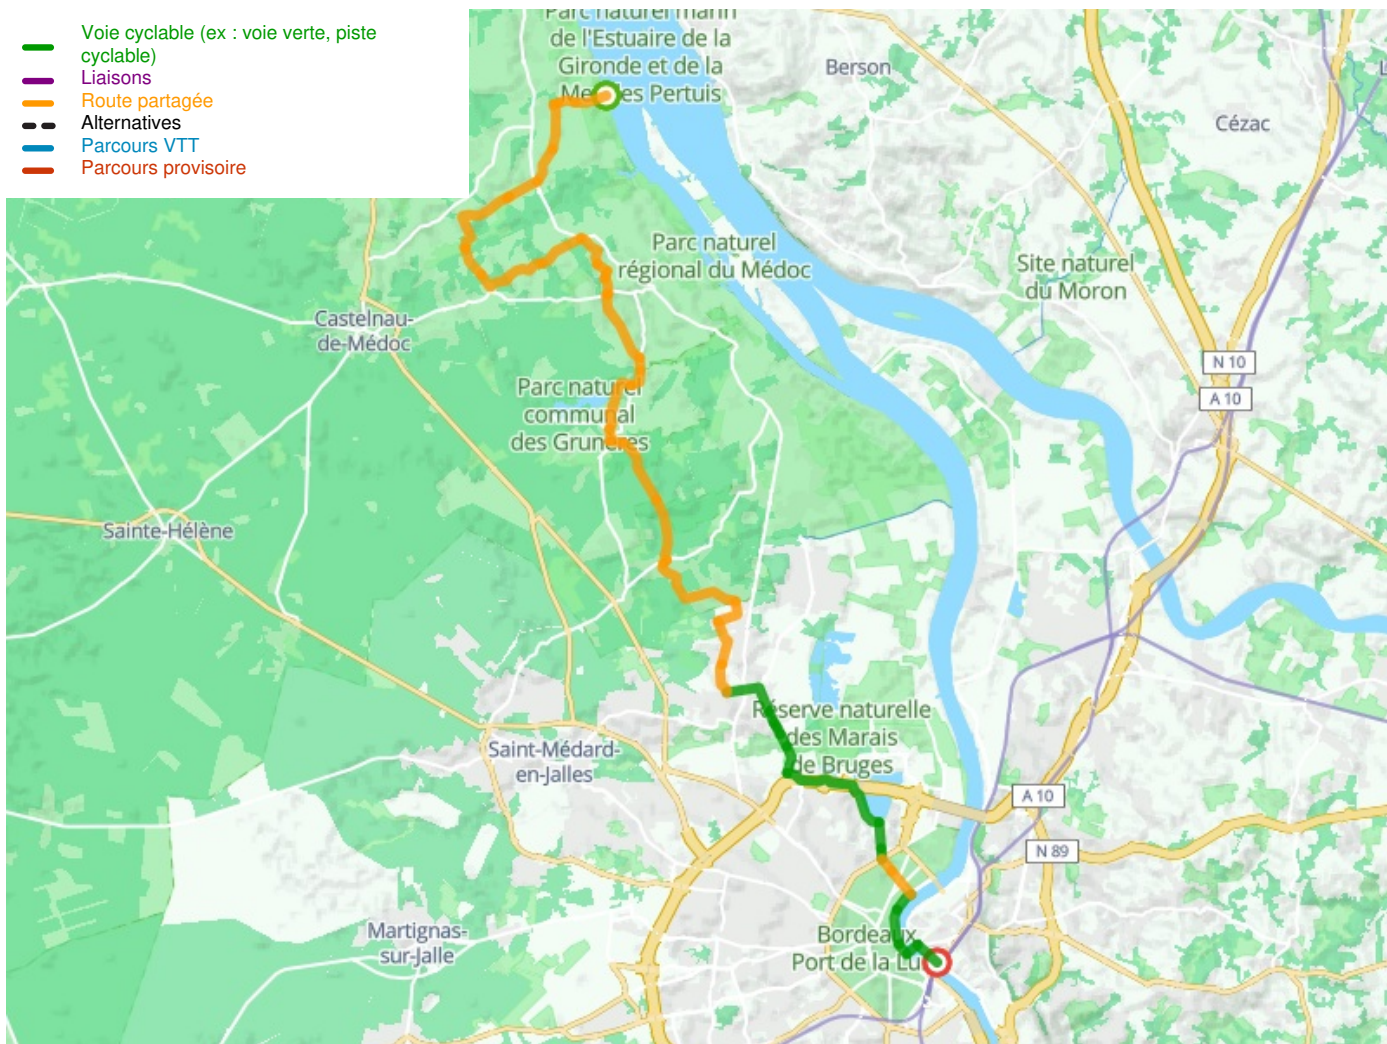

Blaye / Bordeaux

Tour de Gironde Fietsroute

Départ
Blaye

Arrivée
Bordeaux

Durée
3 h 21 min

Distance
50,29 Km

Niveau
Ik ben wel wat gewend

Thématique
Tussen de wijnvelden,
Kastelen en monumenten

- Voie cyclable (ex : voie verte, piste cyclable)
- Liaisons
- Route partagée
- Alternatives
- Parcours VTT
- Parcours provisoire

**Départ
Blaye**

**Arrivée
Bordeaux**