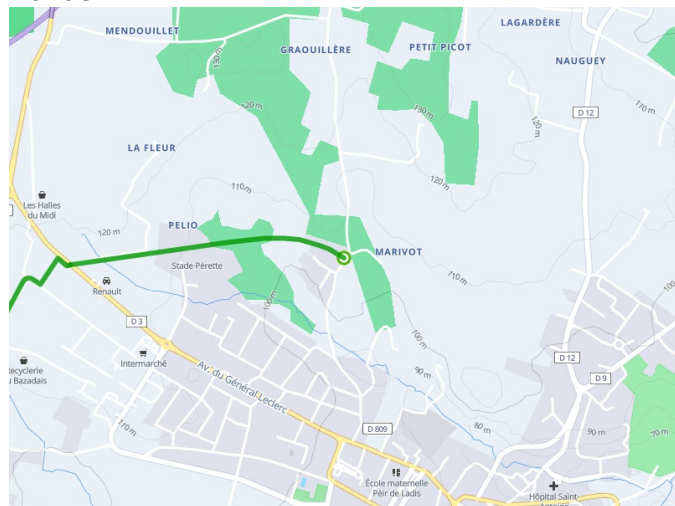

## Tour de Gironde Fietsroute

---

**Départ**

Bazas

**Arrivée**

Saint Symphorien

**Durée**

1 h 37 min

**Distance**

24,33 Km

**Niveau**

Ik ben beginner / met  
het gezin

**Thématique**

Tussen de wijnvelden

**Départ  
Bazas**

**Arrivée  
Saint Symphorien**