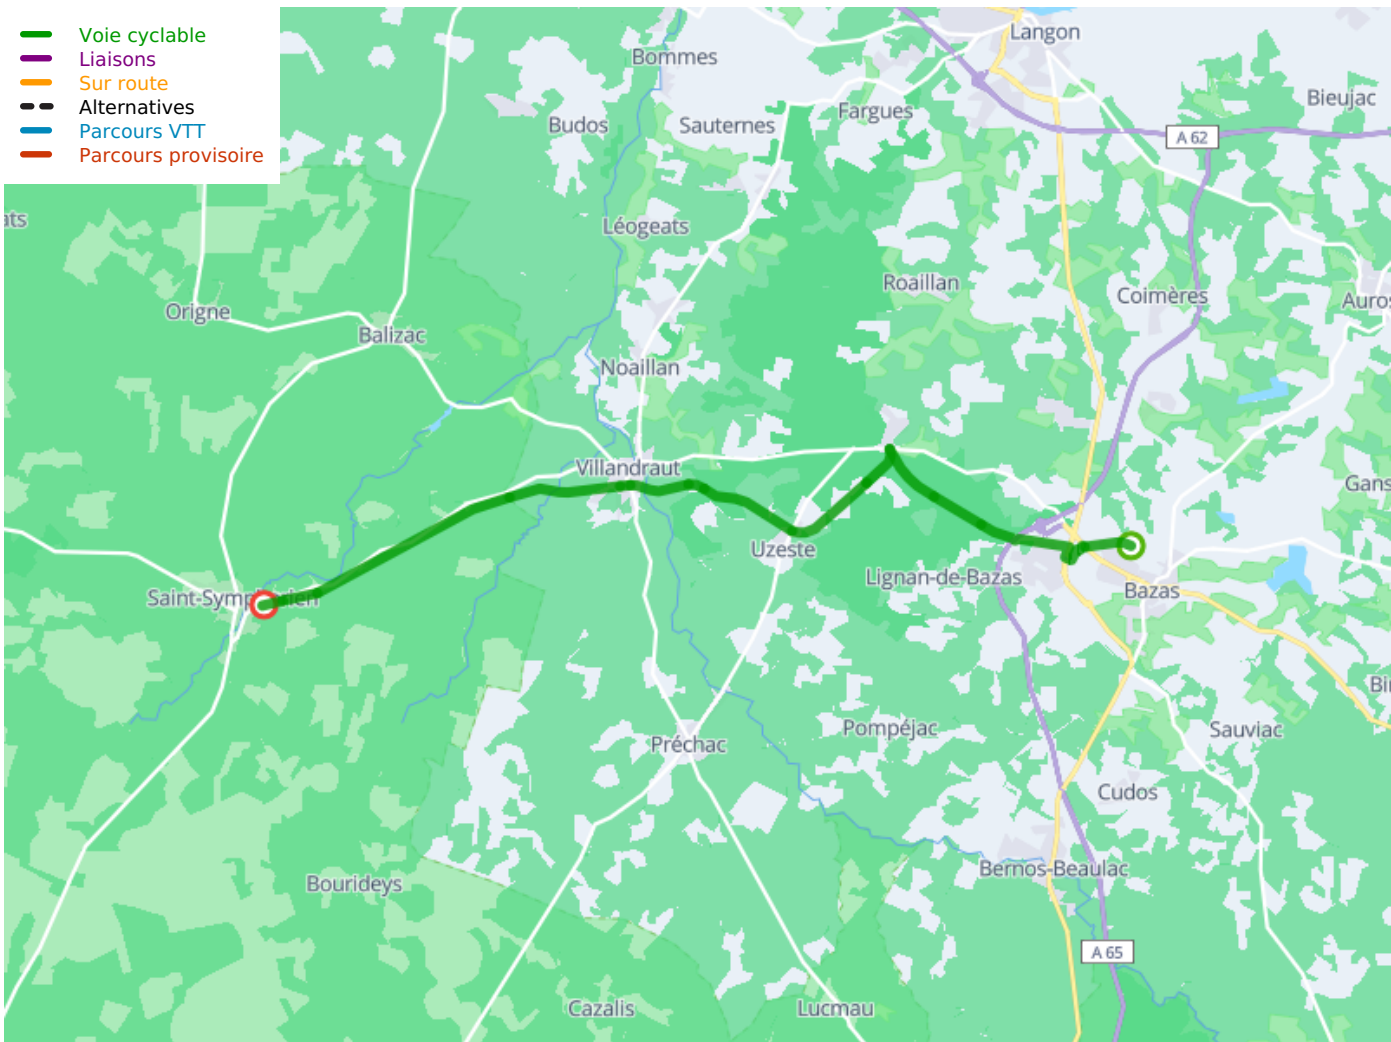

## Tour de Gironde Fietsroute

---

**Départ**

Bazas

**Arrivée**

Saint Symphorien

**Durée**

1 h 37 min

**Distance**

24,33 Km

**Niveau**

Ik ben beginner / met  
het gezin

**Thématique**

Tussen de wijnvelden

**Départ  
Bazas**

**Arrivée  
Saint Symphorien**