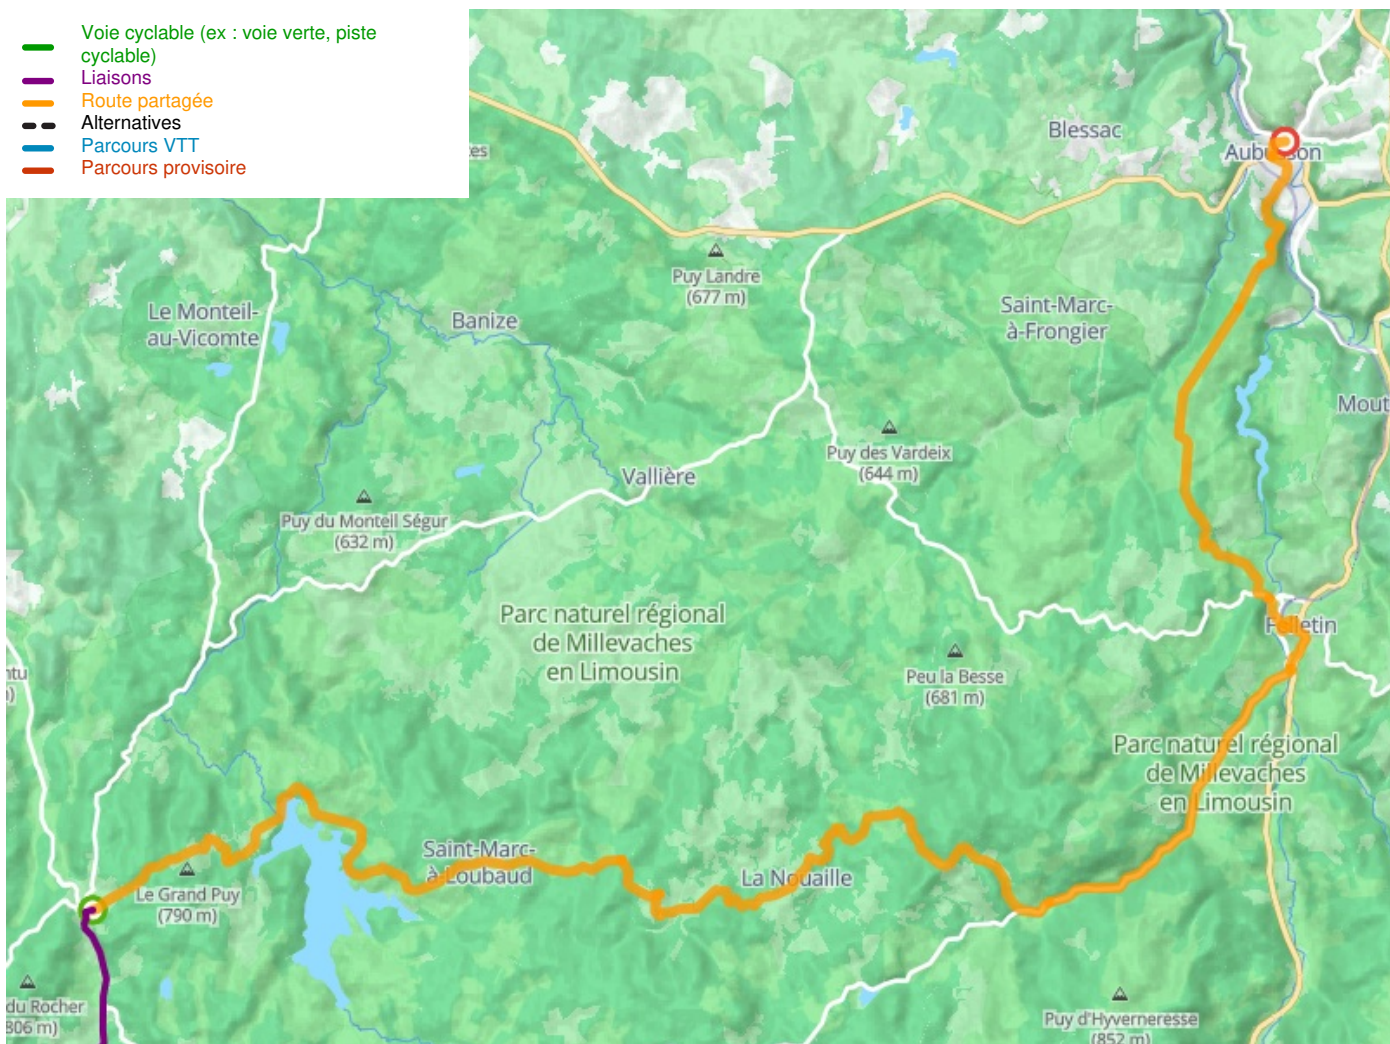

Royère de Vassivière / Aubusson

Tour de Creuse Fietsroute

Départ
Royère de Vassivière

Arrivée
Aubusson

Durée
2 h 45 min

Distance
41,47 Km

Niveau
Ik ben wel wat gewend

- Voie cyclable (ex : voie verte, piste cyclable)
- Liaisons
- Route partagée
- Alternatives
- Parcours VTT
- Parcours provisoire

Départ
Royère de Vassivière

Arrivée
Aubusson