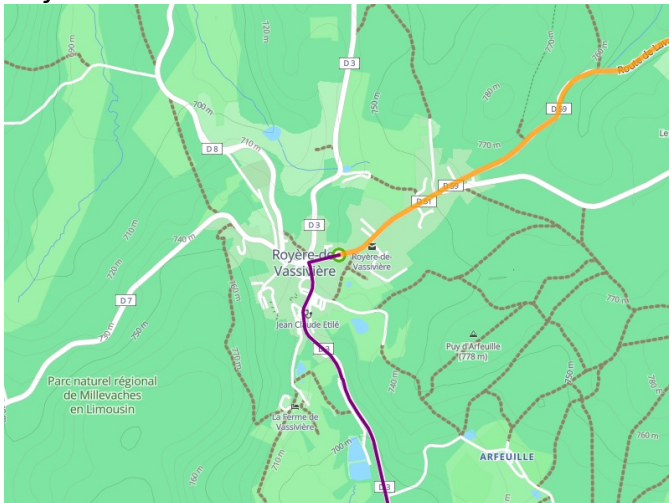

Royère de Vassivière / Aubusson

Tour de Creuse Fietsroute

Départ
Royère de Vassivière

Arrivée
Aubusson

Durée
2 h 45 min

Distance
41,47 Km

Niveau
Ik ben wel wat gewend

- Voie cyclable
- Liaisons
- Route partagée
- - - Alternatives
- Parcours VTT
- Parcours provisoire

Départ
Royère de Vassivière

Arrivée
Aubusson