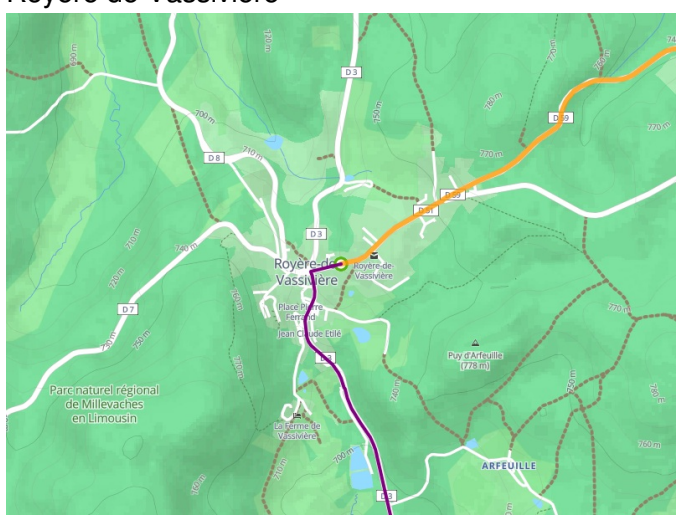

Royère de Vassivière / Aubusson

Tour de Creuse Fietsroute

Départ
Royère de Vassivière

Arrivée
Aubusson

Durée
2 h 45 min

Distance
41,47 Km

Niveau
Ik ben wel wat gewend

- Voie cyclable (ex : voie verte, piste cyclable)
- Liaisons
- Route partagée
- Alternatives
- Parcours VTT
- Parcours provisoire

Départ
Royère de Vassivière

Arrivée
Aubusson