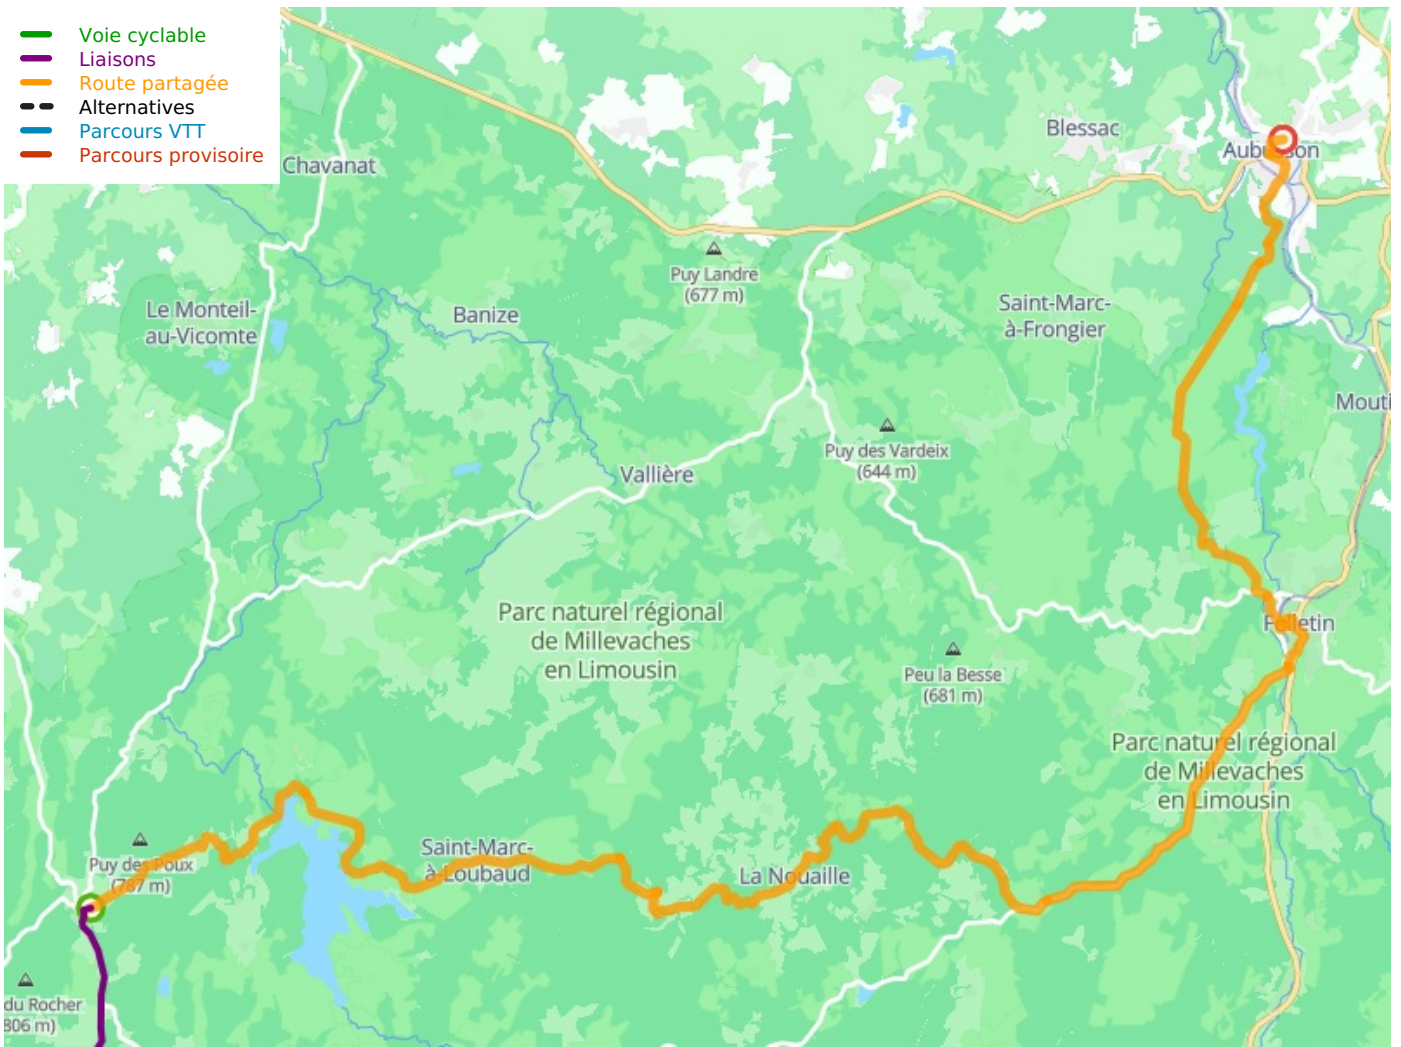

Royère de Vassivière / Aubusson

Tour de Creuse Fietsroute

Départ
Royère de Vassivière

Arrivée
Aubusson

Durée
2 h 45 min

Distance
41,47 Km

Niveau
Ik ben wel wat gewend

- Voie cyclable
- Liaisons
- Route partagée
- - - Alternatives
- Parcours VTT
- Parcours provisoire

Départ
Royère de Vassivière

Arrivée
Aubusson