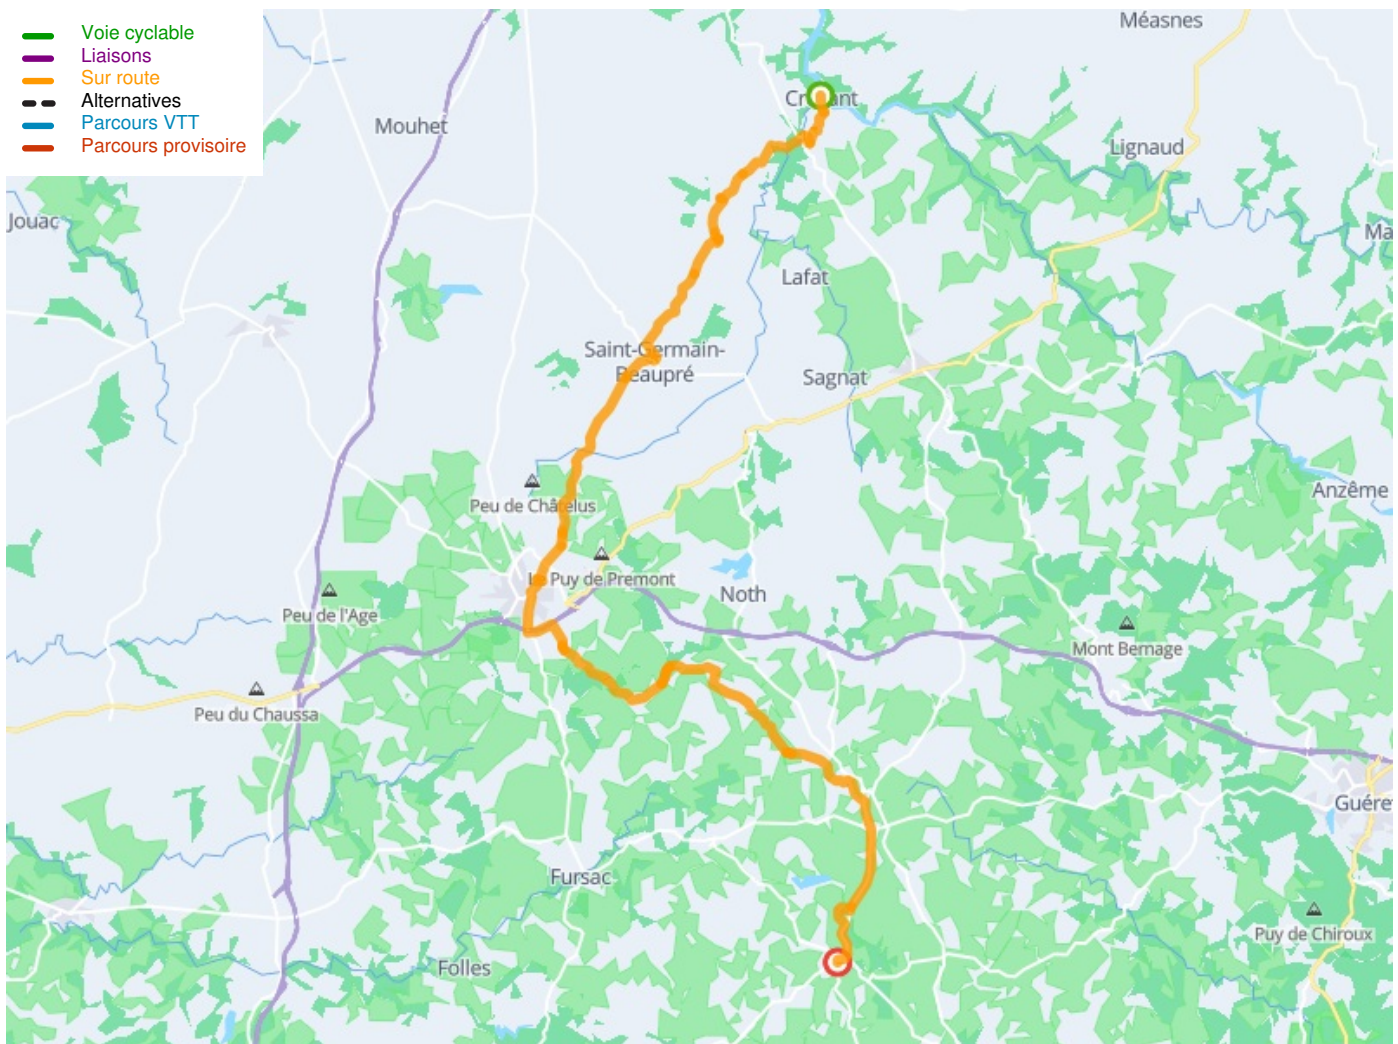

Crozant / Benevent l'Abbaye

Tour de Creuse Fietsroute

Départ
Crozant

Arrivée
Bénévent l'Abbaye

Durée
3 h 14 min

Distance
49,77 Km

Niveau
Ik ben wel wat gewend

Thématique
Natuur en erfgoed

Départ
Crozant

Arrivée
Bénévent l'Abbaye