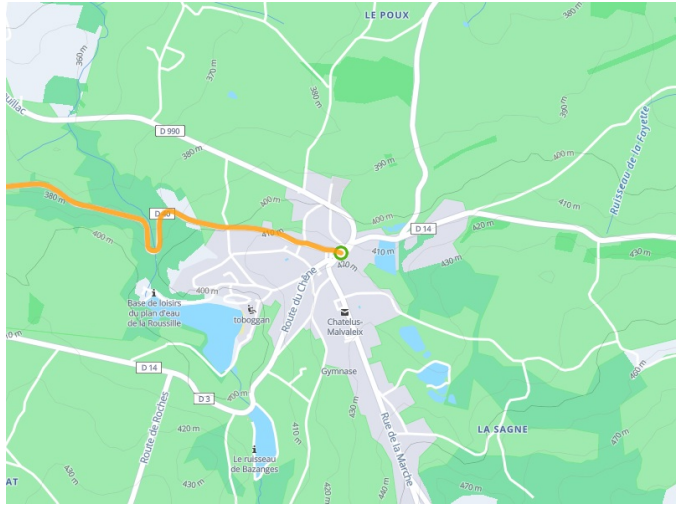

Chatelus-Malvaleix / Crozant

Tour de Creuse Fietsroute

Départ
Chatelus-Malvaleix

Arrivée
Crozant

Durée
3 h 52 min

Distance
57,96 Km

Niveau
Ik ben wel wat gewend

Thématique
langs kanalen en rivieren

Départ
Chatelus-Malvaleix

Arrivée
Crozant