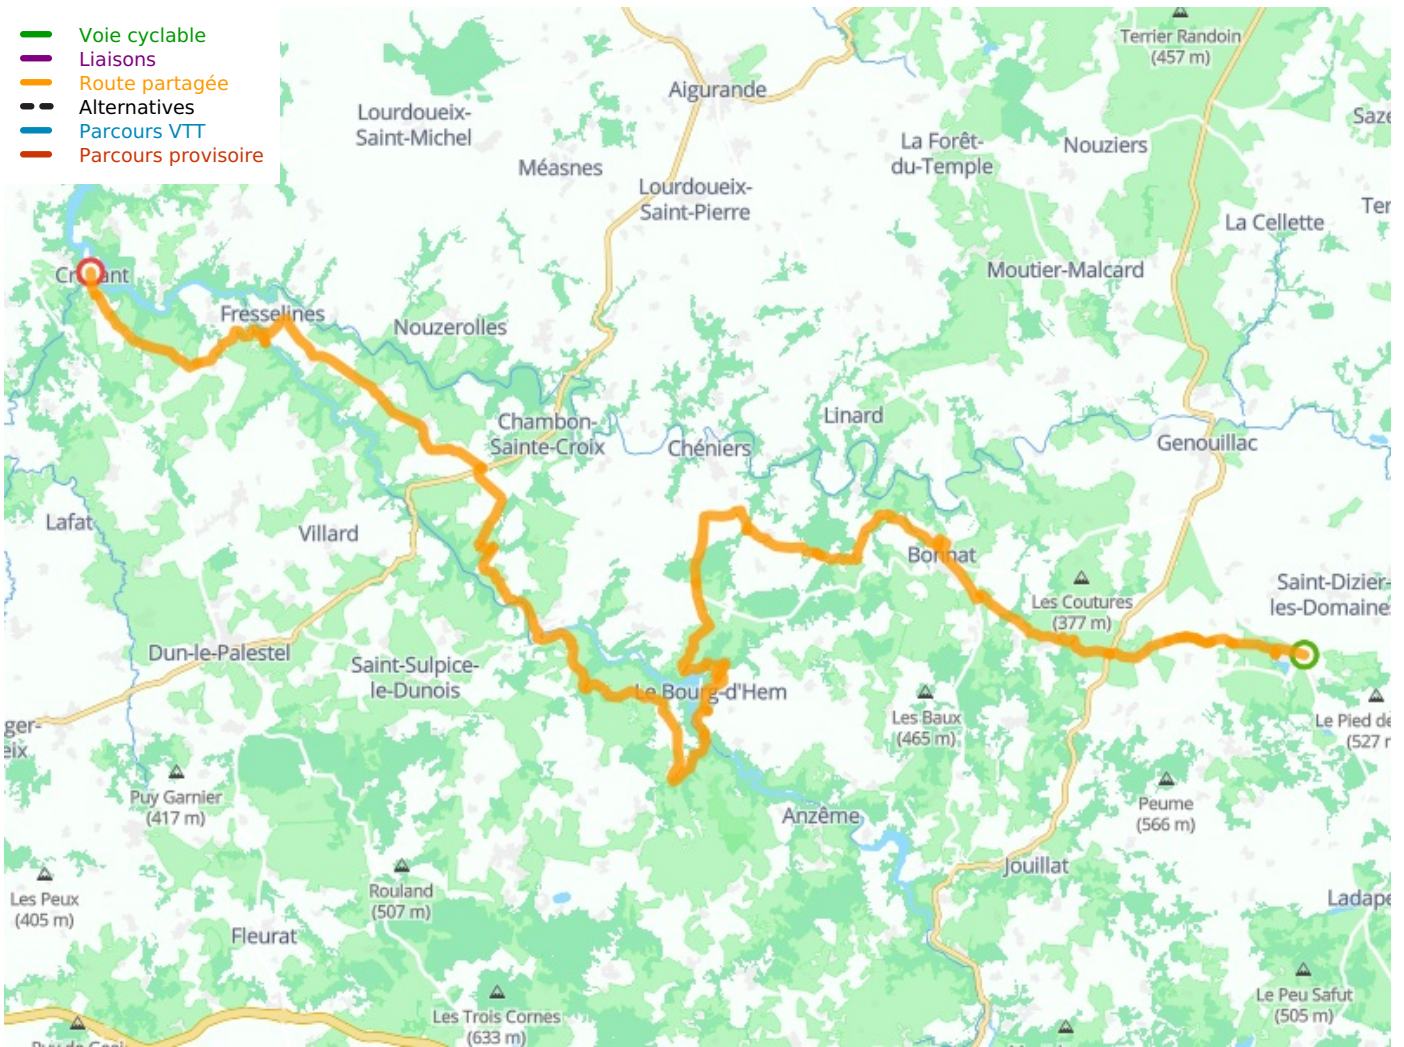

Chatelus-Malvaleix / Crozant

Tour de Creuse Fietsroute

Départ
Chatelus-Malvaleix

Arrivée
Crozant

Durée
3 h 52 min

Distance
57,96 Km

Niveau
Ik ben wel wat gewend

Thématique
langs kanalen en
rivieren

- Voie cyclable
- Liaisons
- Route partagée
- - - Alternatives
- Parcours VTT
- Parcours provisoire

Départ
Chatelus-Malvaleix

Arrivée
Crozant