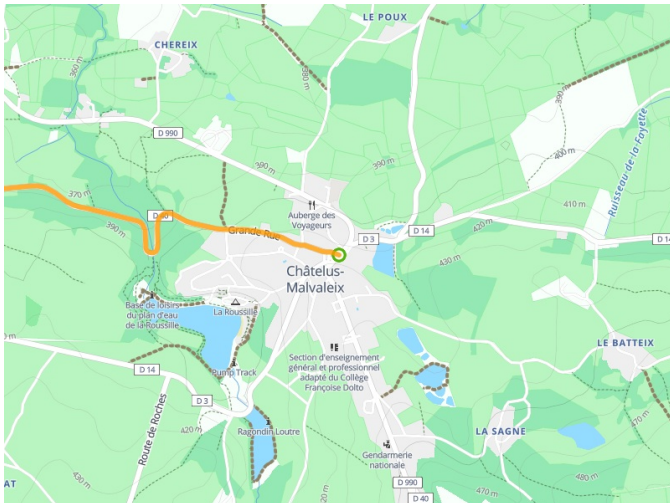

Chatelus-Malvaleix / Crozant

Tour de Creuse Fietsroute

Départ
Chatelus-Malvaleix

Arrivée
Crozant

Durée
3 h 52 min

Distance
57,96 Km

Niveau
Ik ben wel wat gewend

Thématique
langs kanalen en
rivieren

- Voie cyclable
- Liaisons
- Route partagée
- - - Alternatives
- Parcours VTT
- Parcours provisoire

Départ
Chatelus-Malvaleix

Arrivée
Crozant