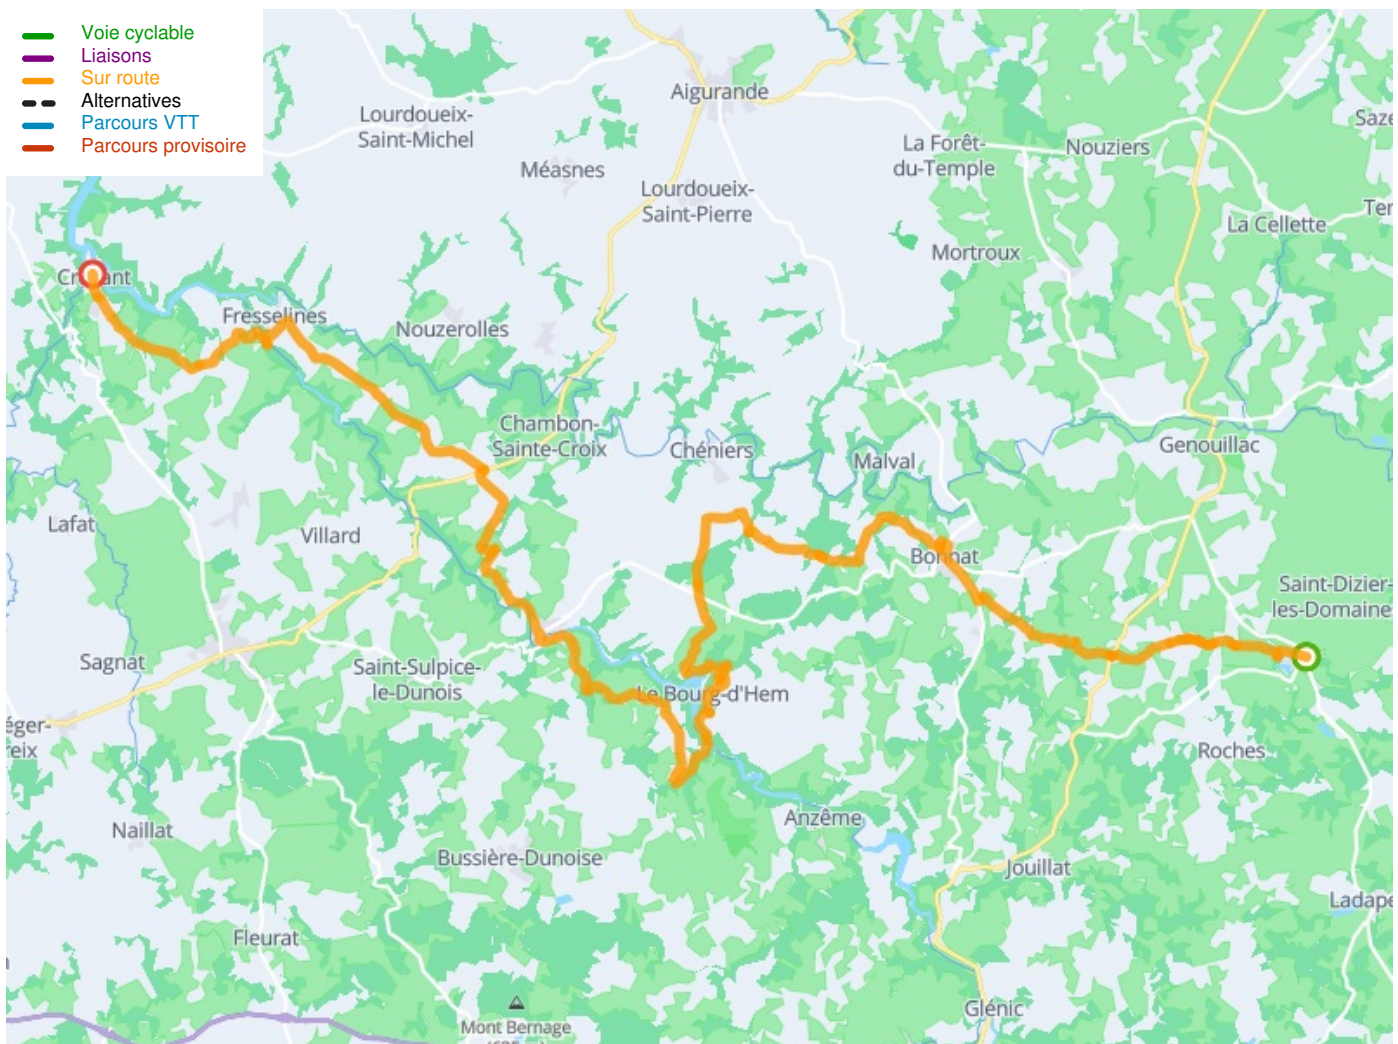

Chatelus-Malvaleix / Crozant

Tour de Creuse Fietsroute

Départ
Chatelus-Malvaleix

Arrivée
Crozant

Durée
3 h 52 min

Distance
57,96 Km

Niveau
Ik ben wel wat gewend

Thématique
langs kanalen en rivieren

Départ
Chatelus-Malvaleix

Arrivée
Crozant