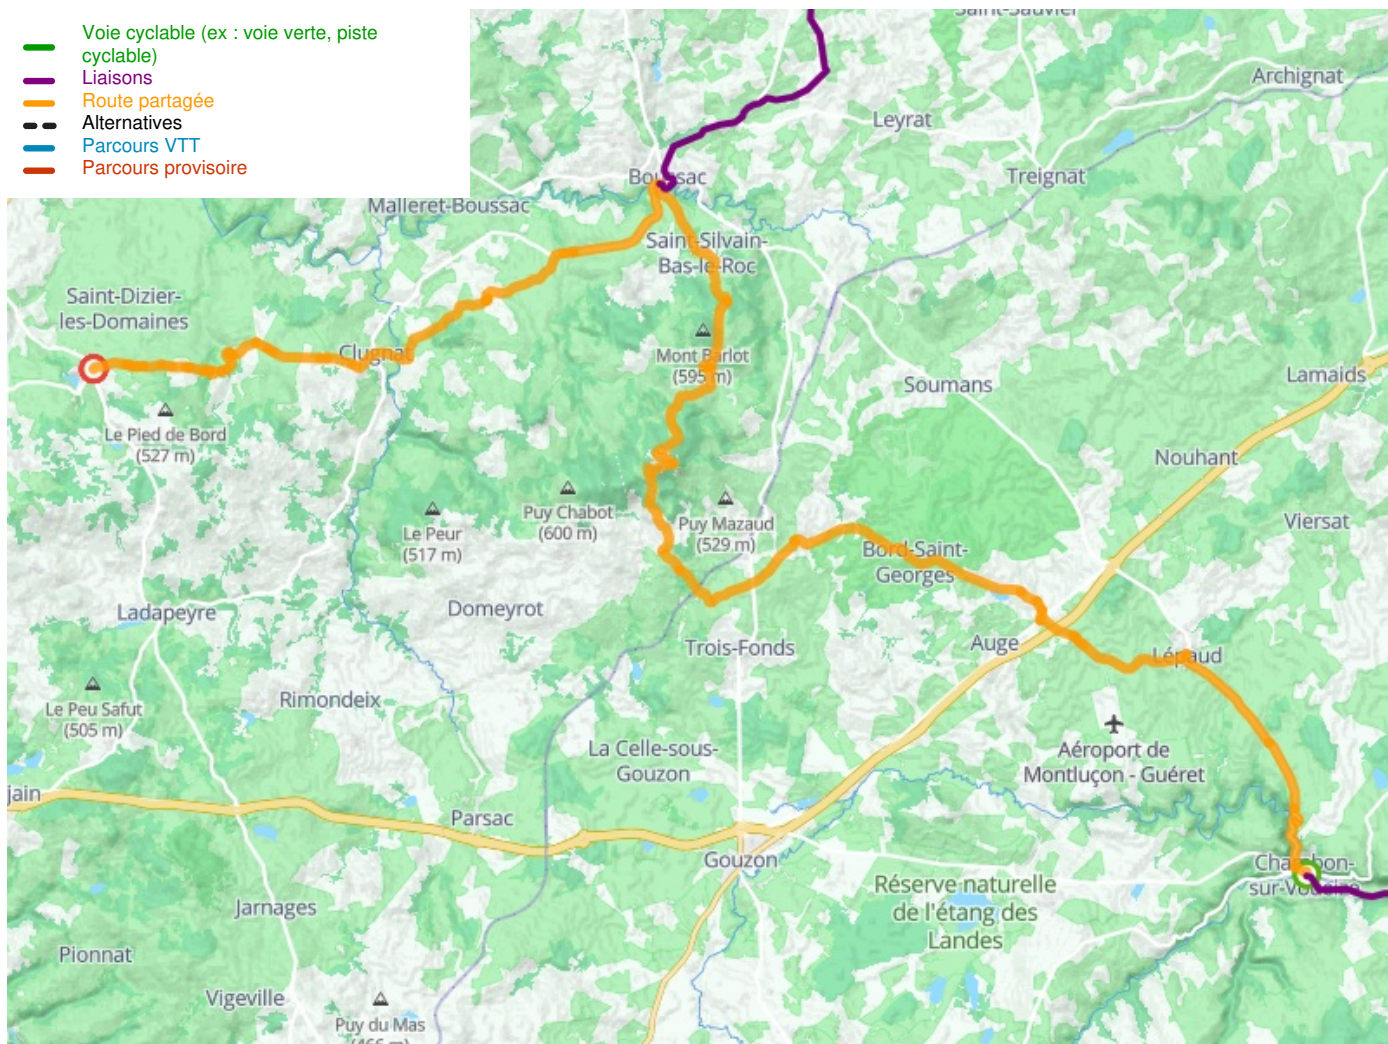

## Tour de Creuse Fietsroute

---

**Départ**  
Chambon-sur-Voueize

**Arrivée**  
Chatelus-Malvaleix

**Durée**  
3 h 40 min

**Distance**  
55,40 Km

**Niveau**  
Ik ben wel wat gewend

**Thématique**  
langs kanalen en rivieren

- Voie cyclable (ex : voie verte, piste cyclable)
- Liaisons
- Route partagée
- Alternatives
- Parcours VTT
- Parcours provisoire

**Départ**  
Chambon-sur-Voueize

**Arrivée**  
Chatelus-Malvaleix