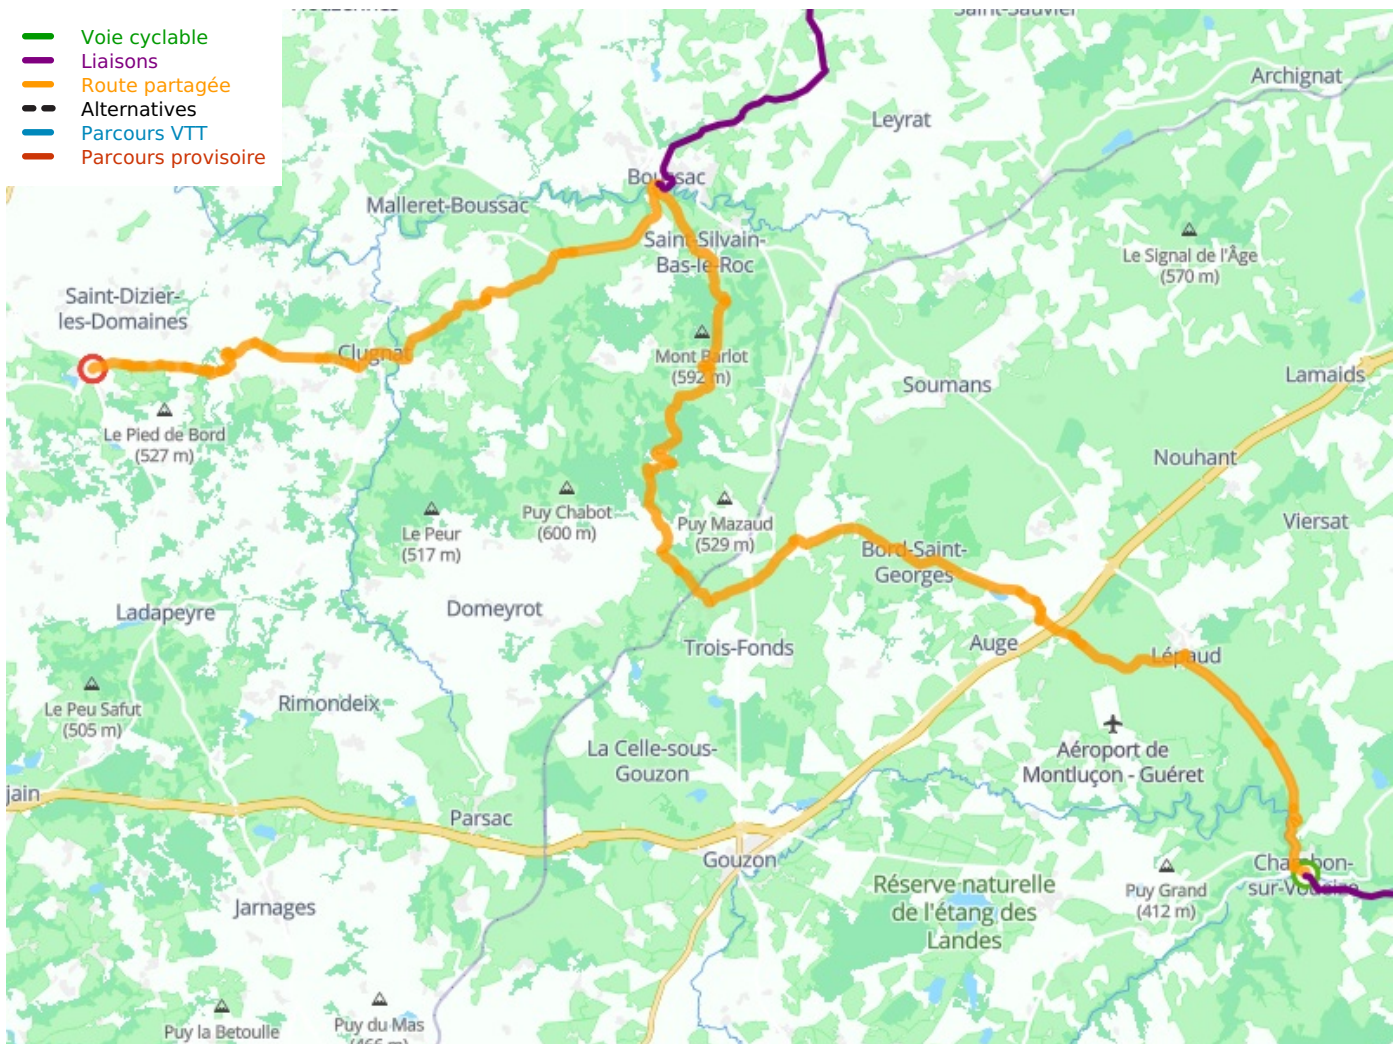

Chambon-sur-Voueize / Chatelus-Malvaleix

Tour de Creuse Fietsroute

Départ
Chambon-sur-Voueize

Arrivée
Chatelus-Malvaleix

Durée
3 h 40 min

Distance
55,40 Km

Niveau
Ik ben wel wat gewend

Thématique
langs kanalen en
rivieren

Départ
Chambon-sur-Voueize

Arrivée
Chatelus-Malvaleix