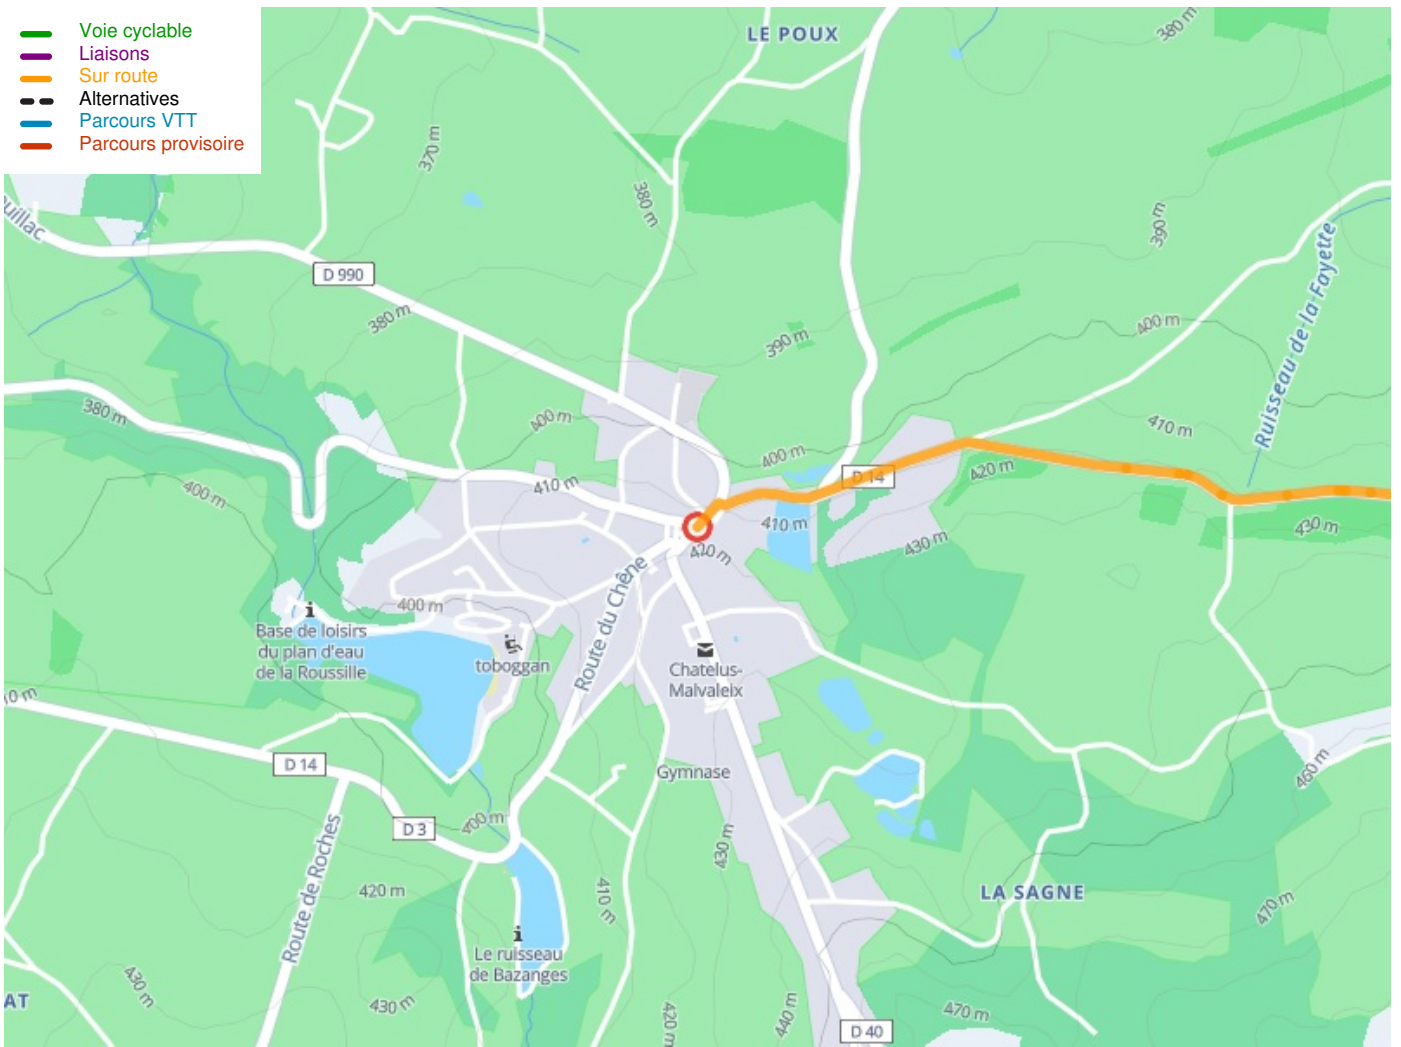

Chambon-sur-Voueize / Chatelus-Malvaleix

Tour de Creuse Fietsroute

Départ
Chambon-sur-Voueize

Arrivée
Chatelus-Malvaleix

Durée
3 h 40 min

Distance
55,40 Km

Niveau
Ik ben wel wat gewend

Thématique
langs kanalen en rivieren

- Voie cyclable
- Liaisons
- Sur route
- Alternatives
- Parcours VTT
- Parcours provisoire

Départ
Chambon-sur-Voueize

Arrivée
Chatelus-Malvaleix