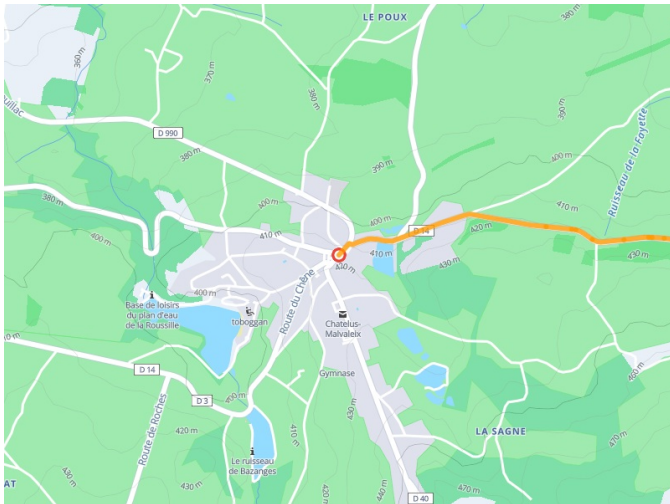

Chambon-sur-Voueize / Chatelus-Malvaleix

Tour de Creuse Fietsroute

Départ
Chambon-sur-Voueize

Arrivée
Chatelus-Malvaleix

Durée
3 h 40 min

Distance
55,40 Km

Niveau
Ik ben wel wat gewend

Thématique
langs kanalen en rivieren

- Voie cyclable
- Liaisons
- Sur route
- Alternatives
- Parcours VTT
- Parcours provisoire

Départ
Chambon-sur-Voueize

Arrivée
Chatelus-Malvaleix