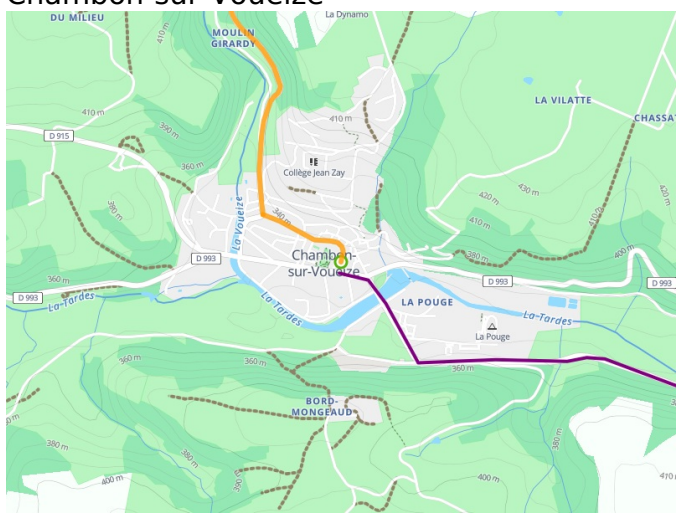

Chambon-sur-Voueize / Chatelus-Malvaleix

Tour de Creuse Fietsroute

Départ
Chambon-sur-Voueize

Arrivée
Chatelus-Malvaleix

Durée
3 h 40 min

Distance
55,40 Km

Niveau
Ik ben wel wat gewend

Thématique
langs kanalen en
rivieren

Départ
Chambon-sur-Voueize

Arrivée
Chatelus-Malvaleix