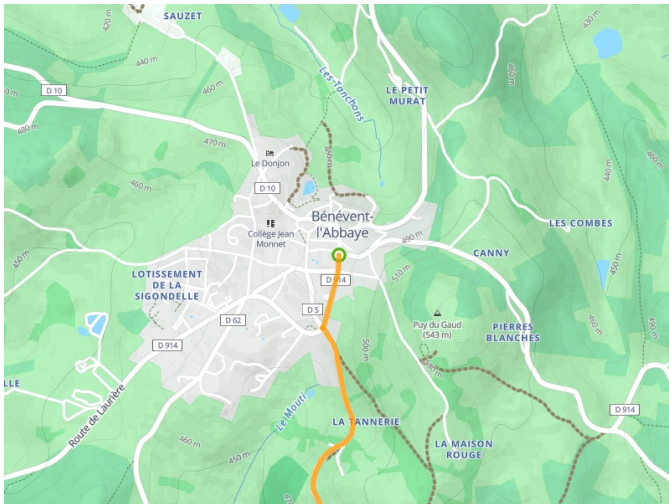

# Benevent l'Abbaye / Royère de Vassivière

## Tour de Creuse Fietsroute

---

**Départ**  
Bénévent l'Abbaye

**Arrivée**  
Royère de Vassivière

**Durée**  
4 h 48 min

**Distance**  
72,03 Km

**Niveau**  
Ik overtrek mijzelf

- Voie cyclable
- Liaisons
- Route partagée
- Alternatives
- Parcours VTT
- Parcours provisoire

**Départ**  
Bénévent l'Abbaye

**Arrivée**  
Royère de Vassivière