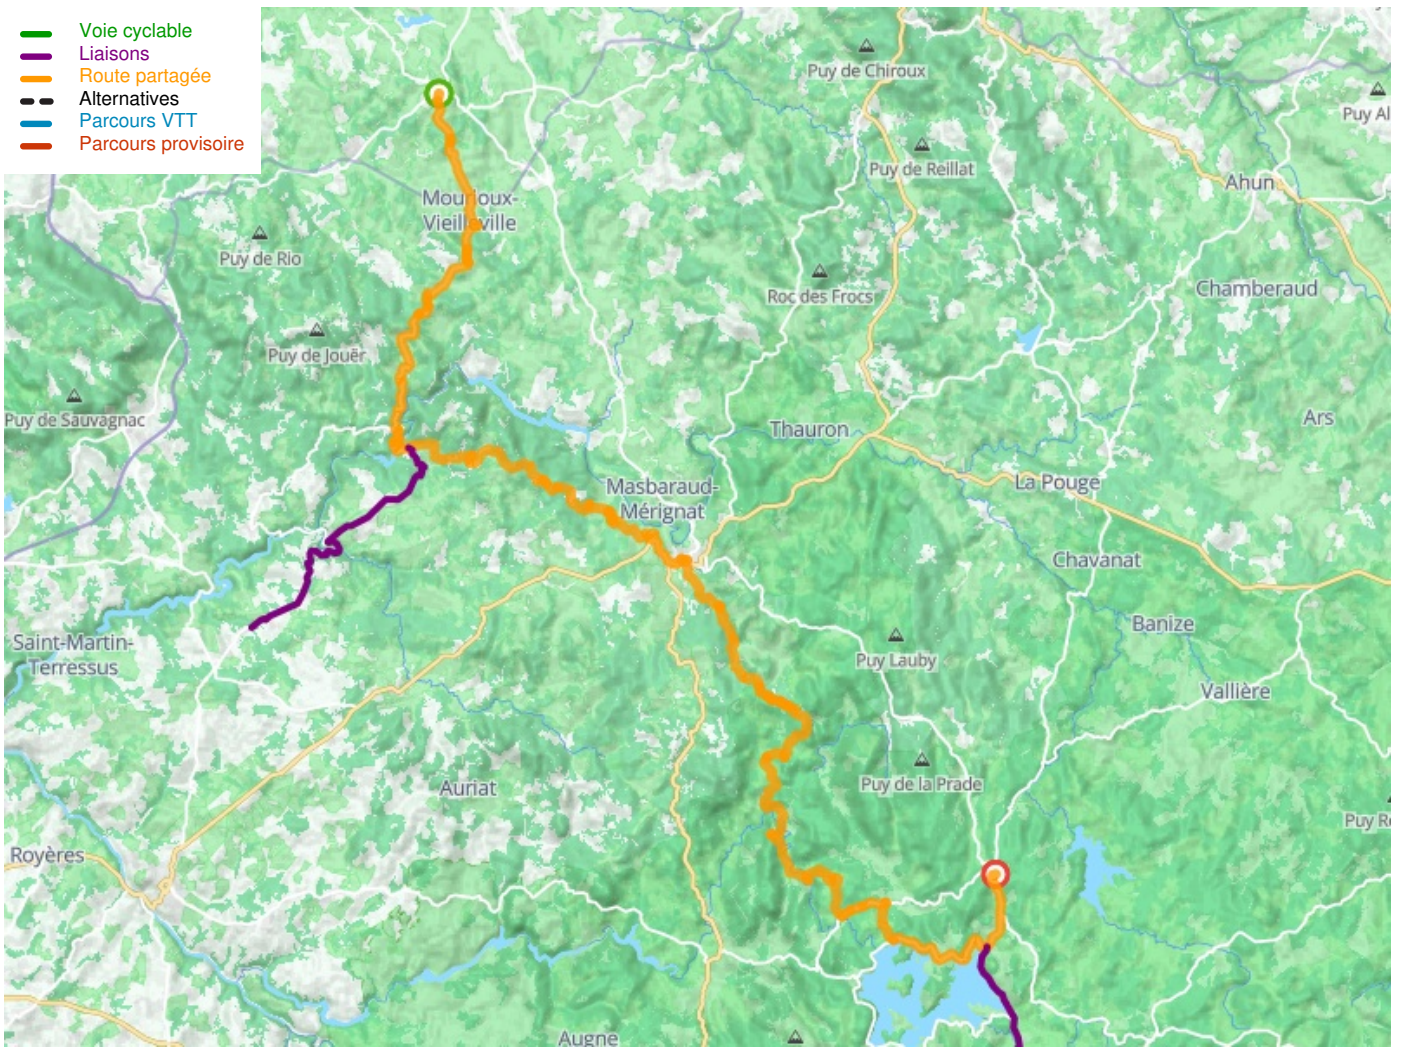

## Tour de Creuse Fietsroute

---

**Départ**  
Bénévent l'Abbaye

**Arrivée**  
Royère de Vassivière

**Durée**  
4 h 48 min

**Distance**  
72,03 Km

**Niveau**  
Ik overtrek mijzelf

- Voie cyclable
- Liaisons
- Route partagée
- Alternatives
- Parcours VTT
- Parcours provisoire

**Départ**  
Bénévent l'Abbaye

**Arrivée**  
Royère de Vassivière