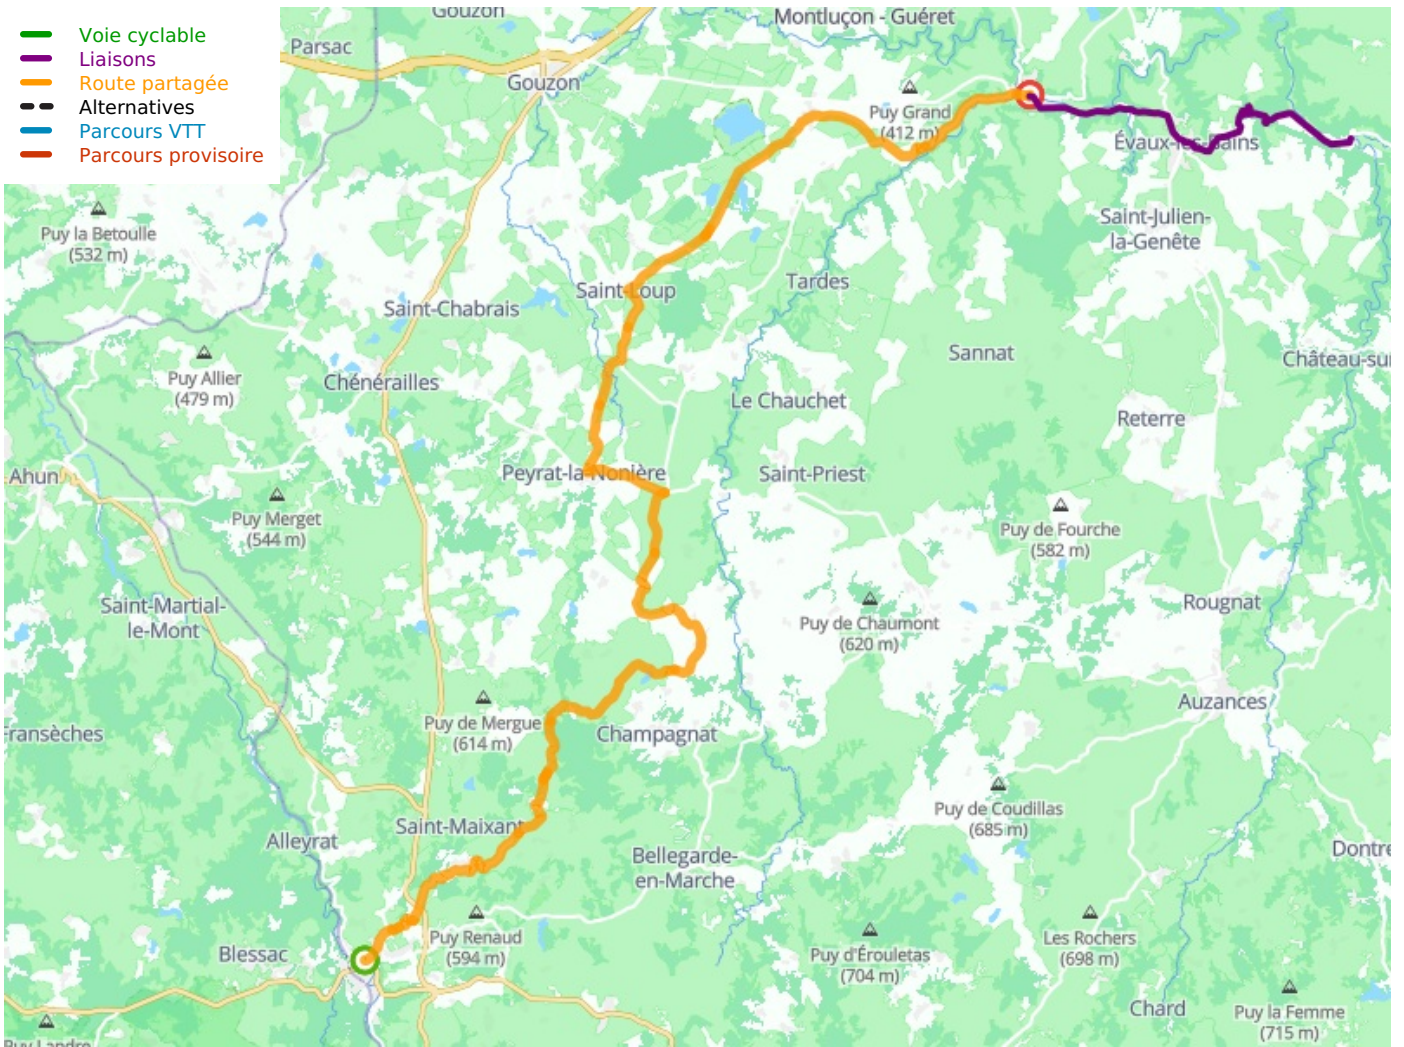

# Aubusson / Chambon-sur-Voueize

## Tour de Creuse Fietsroute

---

**Départ**  
Aubusson

**Arrivée**  
Chambon-sur-Voueize

**Durée**  
3 h 18 min

**Distance**  
49,21 Km

**Niveau**  
Ik ben wel wat gewend

**Thématique**  
Natuur en erfgoed

- Voie cyclable
- Liaisons
- Route partagée
- - - Alternatives
- Parcours VTT
- Parcours provisoire

**Départ**  
**Aubusson**

**Arrivée**  
**Chambon-sur-Voueize**