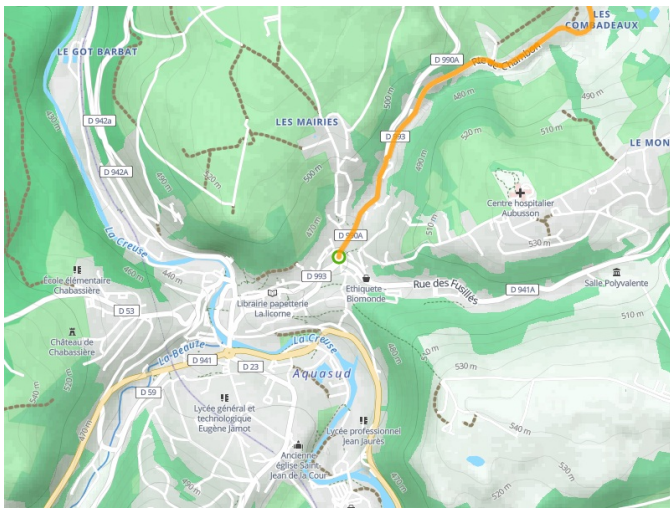

Aubusson / Chambon-sur-Voueize

Tour de Creuse Fietsroute

Départ
Aubusson

Arrivée
Chambon-sur-Voueize

Durée
3 h 18 min

Distance
48,99 Km

Niveau
Ik ben wel wat gewend

Thématique
Natuur en erfgoed

- Voie cyclable
- Liaisons
- Sur route
- - - Alternatives
- Parcours VTT
- Parcours provisoire

Départ
Aubusson

Arrivée
Chambon-sur-Voueize