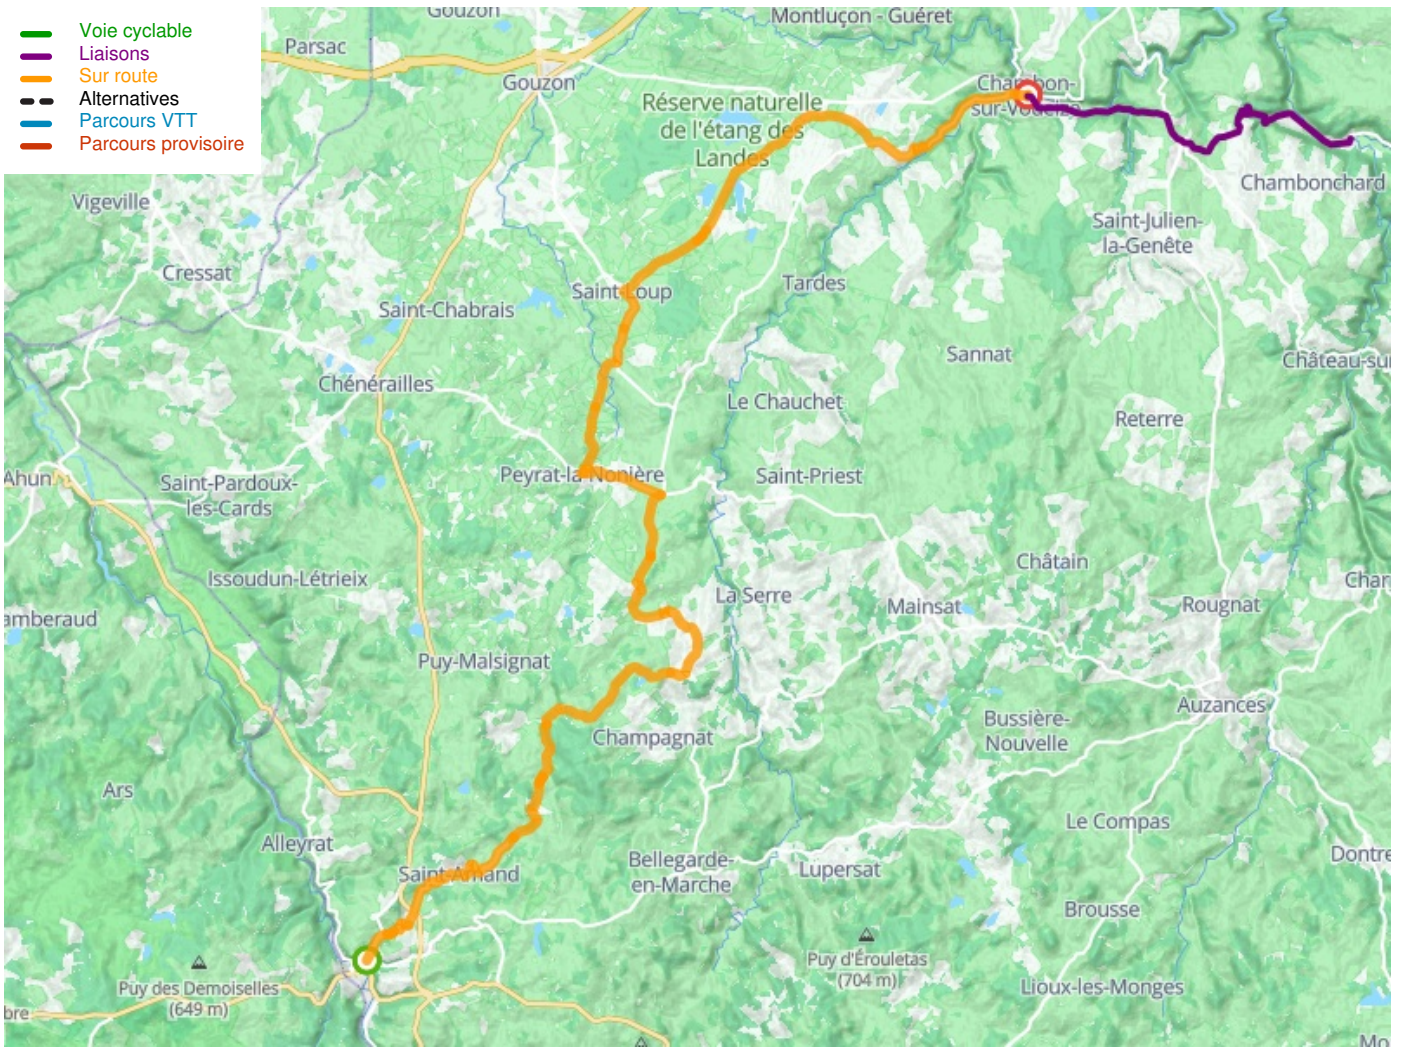

Aubusson / Chambon-sur-Voueize

Tour de Creuse Fietsroute

Départ
Aubusson

Arrivée
Chambon-sur-Voueize

Durée
3 h 18 min

Distance
48,99 Km

Niveau
Ik ben wel wat gewend

Thématique
Natuur en erfgoed

- Voie cyclable
- Liaisons
- Sur route
- - - Alternatives
- Parcours VTT
- Parcours provisoire

Départ
Aubusson

Arrivée
Chambon-sur-Voueize