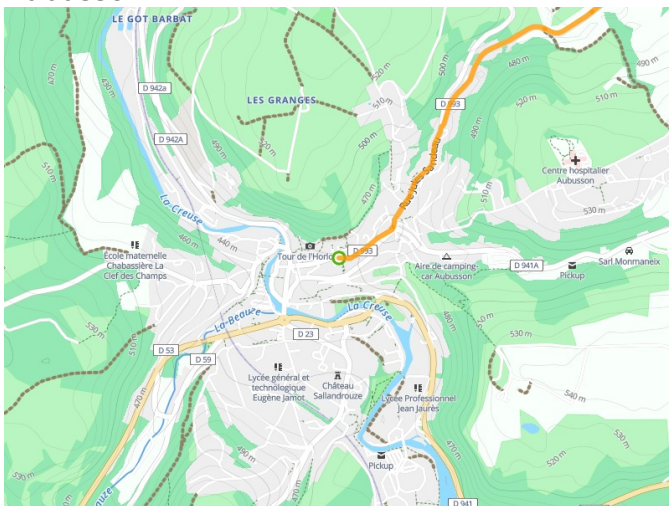

# Aubusson / Chambon-sur-Voueize

## Tour de Creuse Fietsroute

---

**Départ**  
Aubusson

**Arrivée**  
Chambon-sur-Voueize

**Durée**  
3 h 18 min

**Distance**  
49,21 Km

**Niveau**  
Ik ben wel wat gewend

**Thématique**  
Natuur en erfgoed

- Voie cyclable
- Liaisons
- Route partagée
- - - Alternatives
- Parcours VTT
- Parcours provisoire

**Départ**  
**Aubusson**

**Arrivée**  
**Chambon-sur-Voueize**