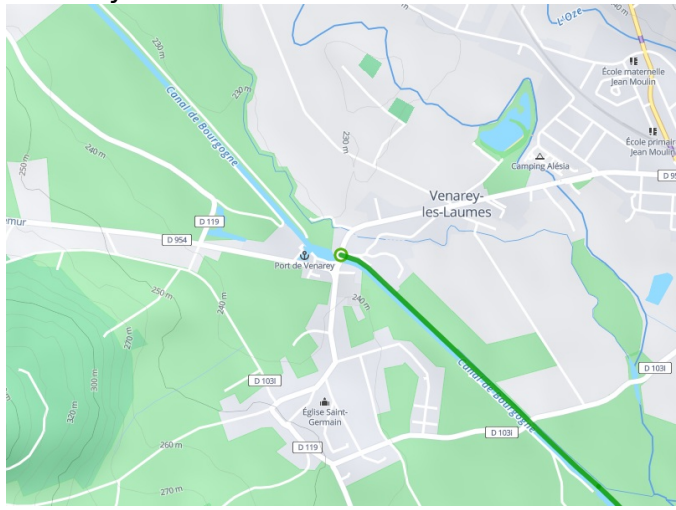

Venarey-les-Laumes / Pont Royal

Tour de Bourgogne Fietsroute

Départ
Venarey-les-Laumes

Arrivée
Pont Royal

Durée
1 h 27 min

Distance
21,97 Km

Niveau
Ik ben beginner / met
het gezin

Thématique
langs kanalen en
rivieren

Départ
Venarey-les-Laumes

Arrivée
Pont Royal