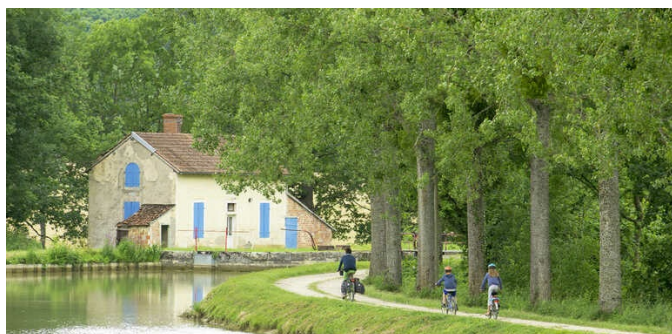

Venarey-les-Laumes / Pont Royal

Tour de Bourgogne Fietsroute

Départ
Venarey-les-Laumes

Arrivée
Pont Royal

Durée
1 h 27 min

Distance
21,97 Km

Niveau
Ik ben beginner / met
het gezin

Thématique
langs kanalen en
rivieren

Départ
Venarey-les-Laumes

Arrivée
Pont Royal