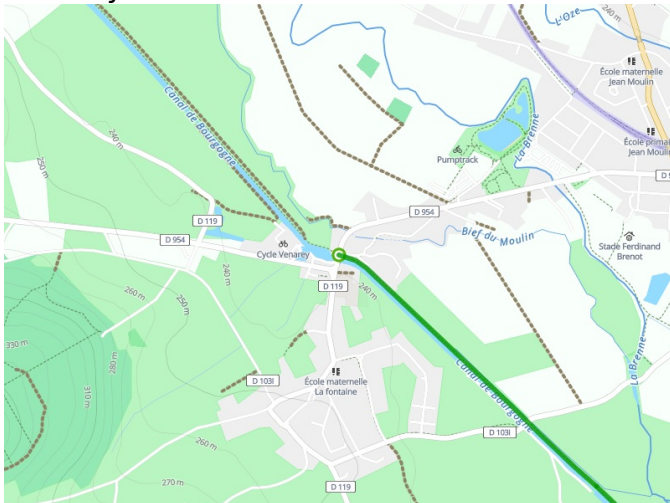

# Venarey-les-Laumes / Pont Royal

## Tour de Bourgogne Fietsroute

---

**Départ**  
Venarey-les-Laumes

**Arrivée**  
Pont Royal

**Durée**  
1 h 27 min

**Distance**  
21,97 Km

**Niveau**  
Ik ben beginner / met  
het gezin

**Thématique**  
langs kanalen en  
rivieren

- Voie cyclable
- Liaisons
- Route partagée
- - - Alternatives
- Parcours VTT
- Parcours provisoire

**Départ**  
Venarey-les-Laumes

**Arrivée**  
Pont Royal