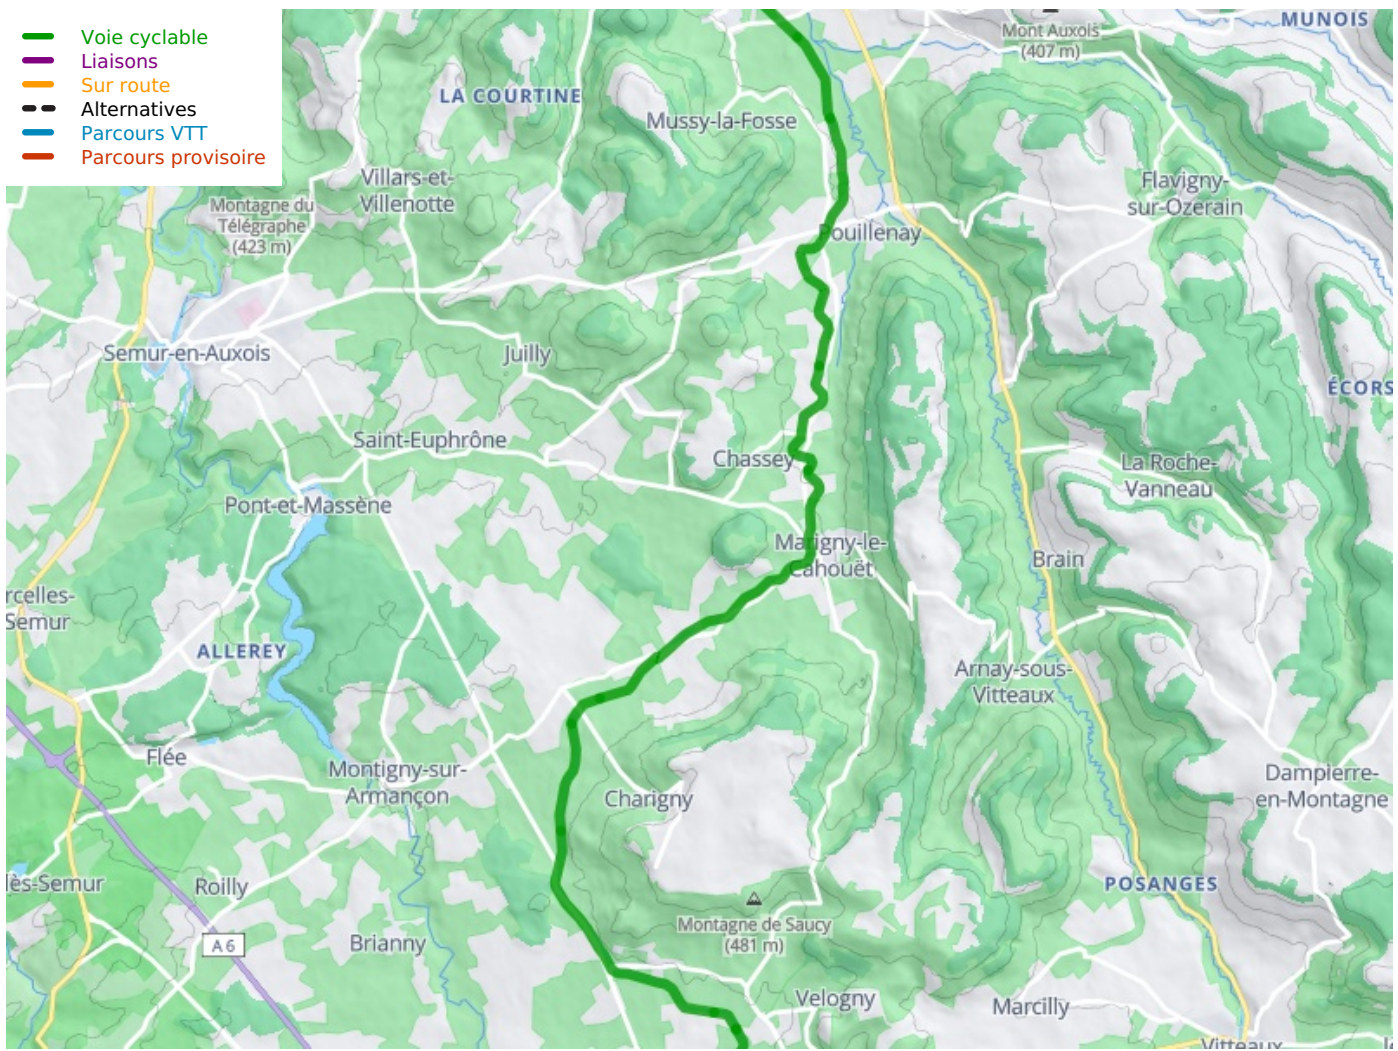

Venarey-les-Laumes / Pont Royal

Tour de Bourgogne Fietsroute

Départ
Venarey-les-Laumes

Arrivée
Pont Royal

Durée
1 h 27 min

Distance
21,97 Km

Niveau
Ik ben beginner / met
het gezin

Thématique
langs kanalen en
rivieren

Départ
Venarey-les-Laumes

Arrivée
Pont Royal