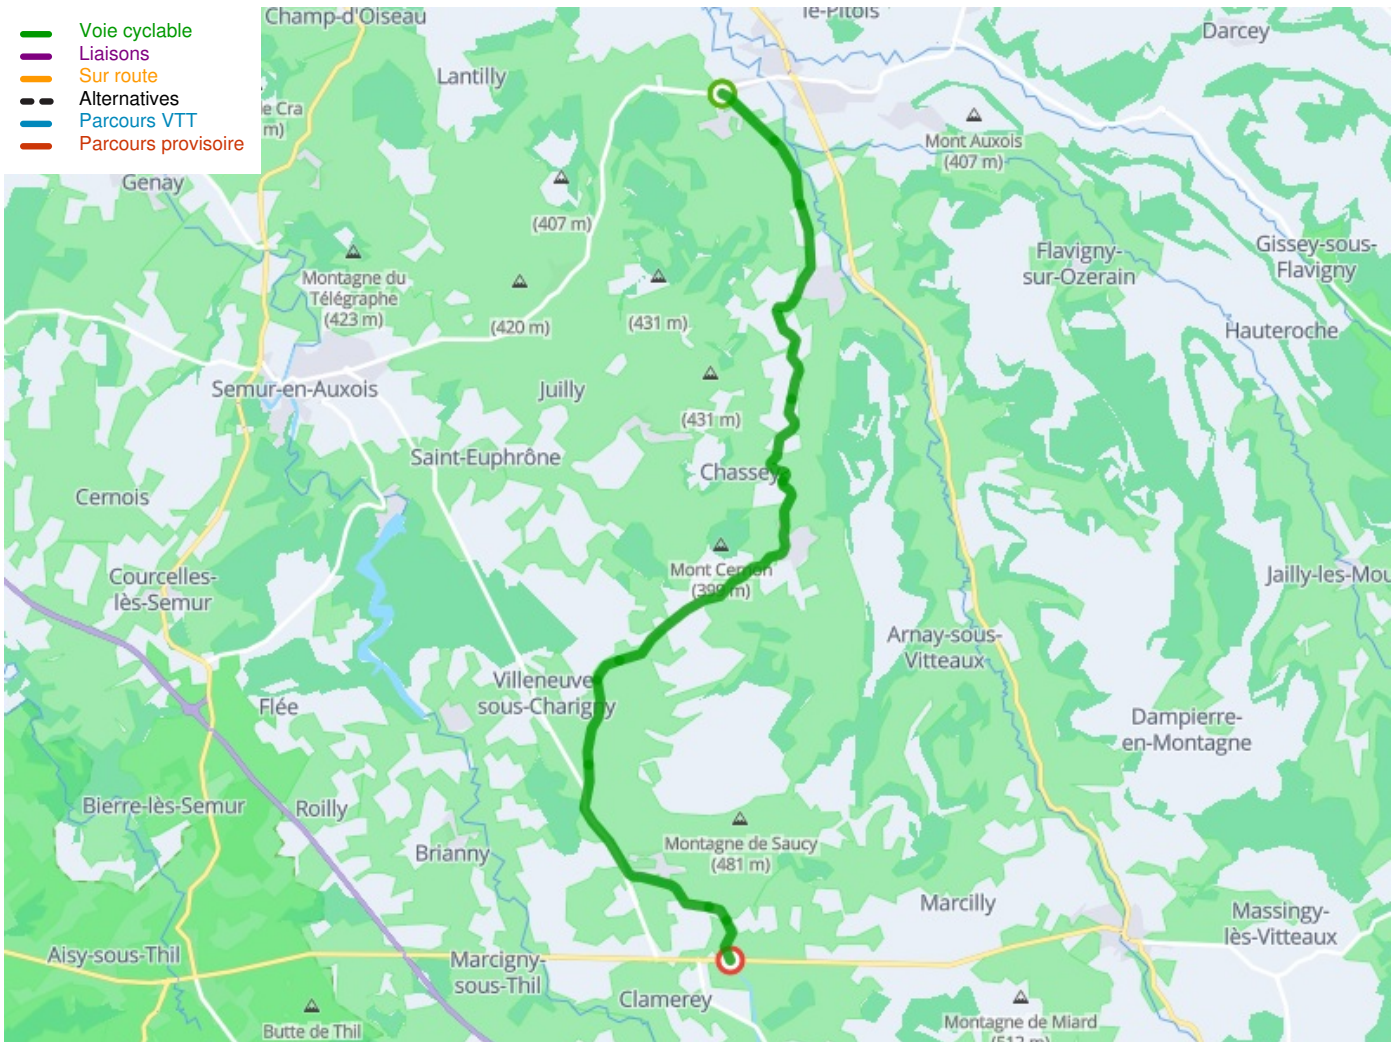

## Tour de Bourgogne Fietsroute

---

**Départ**  
Venarey-les-Laumes

**Arrivée**  
Pont Royal

**Durée**  
1 h 27 min

**Distance**  
21,97 Km

**Niveau**  
Ik ben beginner / met het  
gezin

**Thématique**  
langs kanalen en rivieren

**Départ**  
**Venarey-les-Laumes**

**Arrivée**  
**Pont Royal**