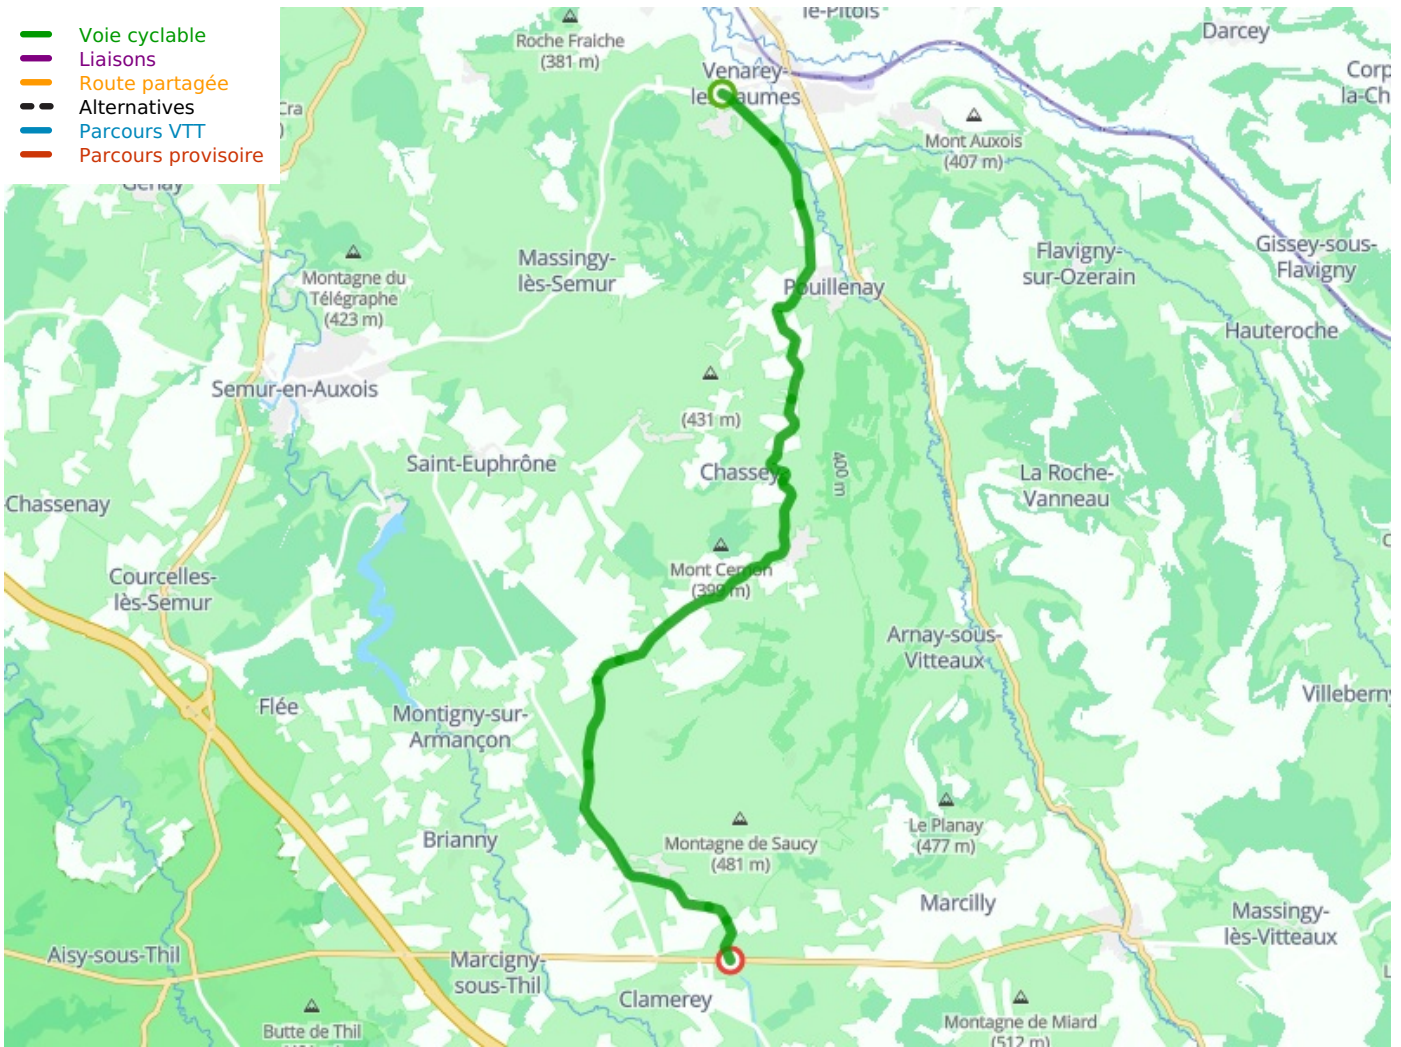

## Tour de Bourgogne Fietsroute

---

**Départ**  
Venarey-les-Laumes

**Arrivée**  
Pont Royal

**Durée**  
1 h 27 min

**Distance**  
21,97 Km

**Niveau**  
Ik ben beginner / met  
het gezin

**Thématique**  
langs kanalen en  
rivieren

- Voie cyclable
- Liaisons
- Route partagée
- - - Alternatives
- Parcours VTT
- Parcours provisoire

**Départ**  
Venarey-les-Laumes

**Arrivée**  
Pont Royal