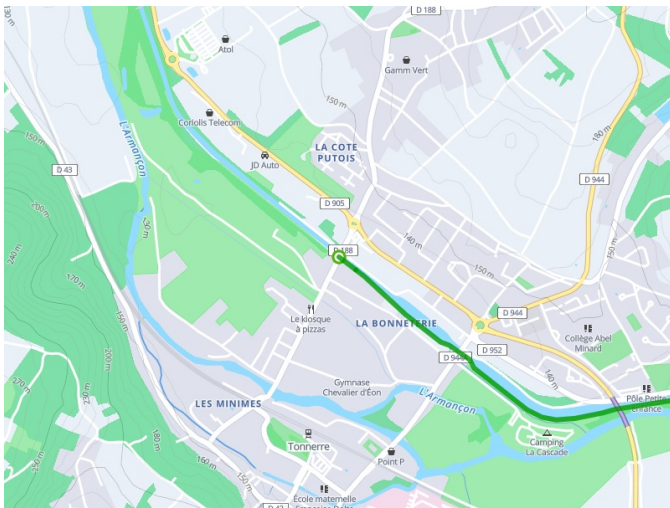

Tonnerre / Ancy-le-Franc

Tour de Bourgogne Fietsroute

Départ
Tonnerre

Arrivée
Ancy-le-Franc

Durée
1 h 59 min

Distance
29,82 Km

Niveau
Ik ben beginner / met het
gezin

Thématique
langs kanalen en rivieren,
Kastelen en monumenten

- Voie cyclable
- Liaisons
- Sur route
- Alternatives
- Parcours VTT
- Parcours provisoire

Départ
Tonnerre

Arrivée
Ancy-le-Franc