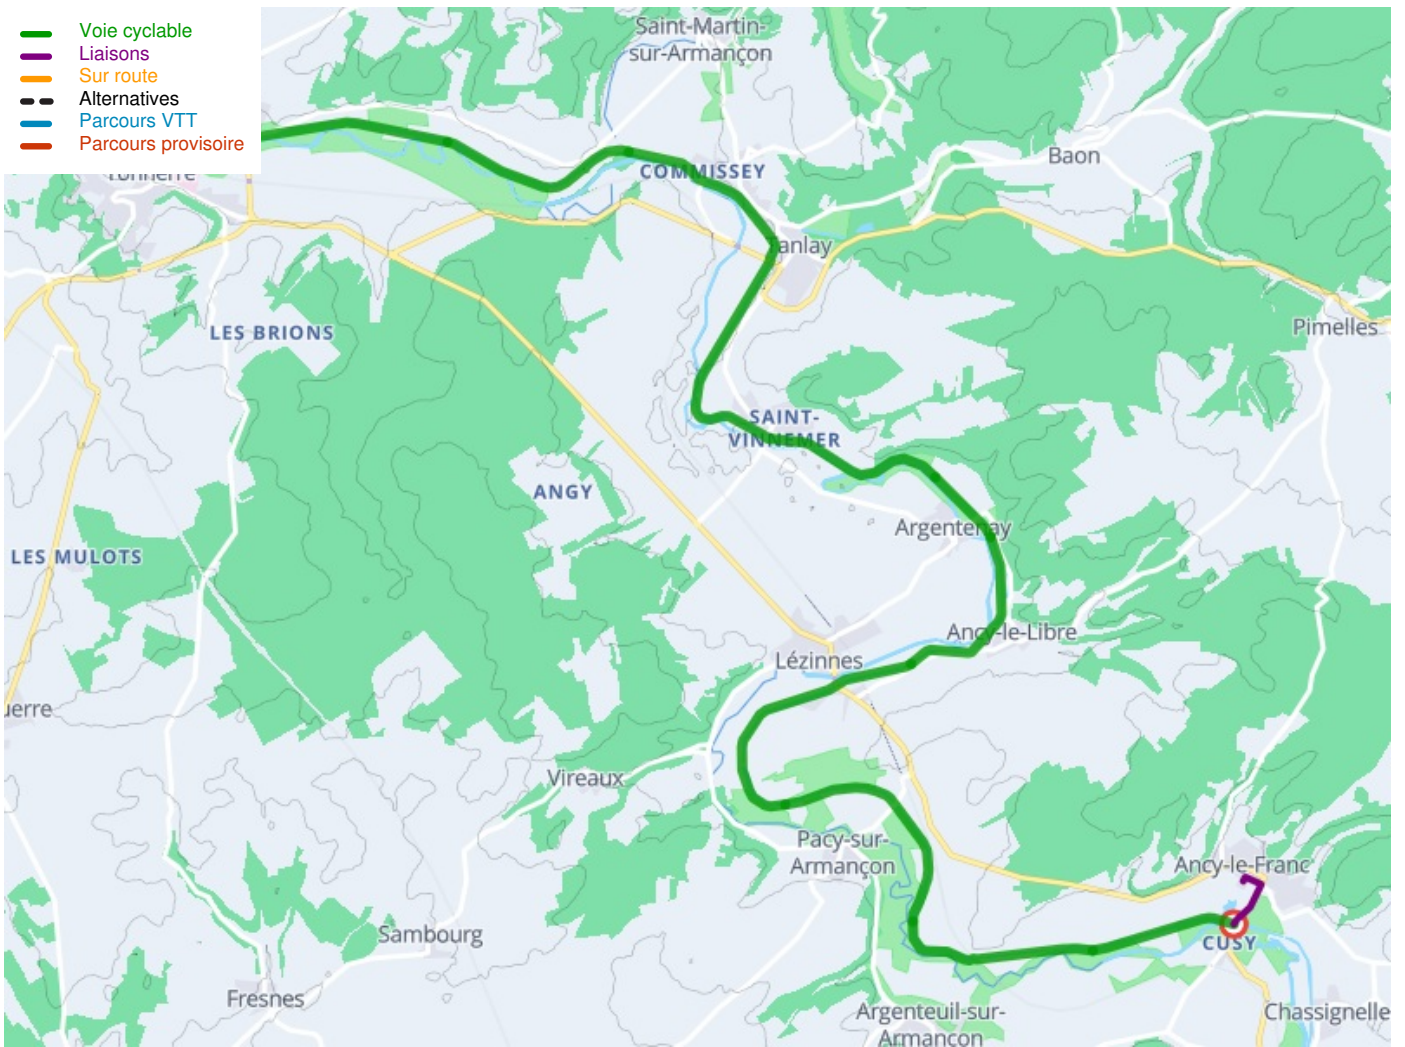

Tonnerre / Ancy-le-Franc

Tour de Bourgogne Fietsroute

Départ
Tonnerre

Arrivée
Ancy-le-Franc

Durée
1 h 59 min

Distance
29,82 Km

Niveau
Ik ben beginner / met het
gezin

Thématique
langs kanalen en rivieren,
Kastelen en monumenten

- Voie cyclable
- Liaisons
- Sur route
- Alternatives
- Parcours VTT
- Parcours provisoire

Départ
Tonnerre

Arrivée
Ancy-le-Franc