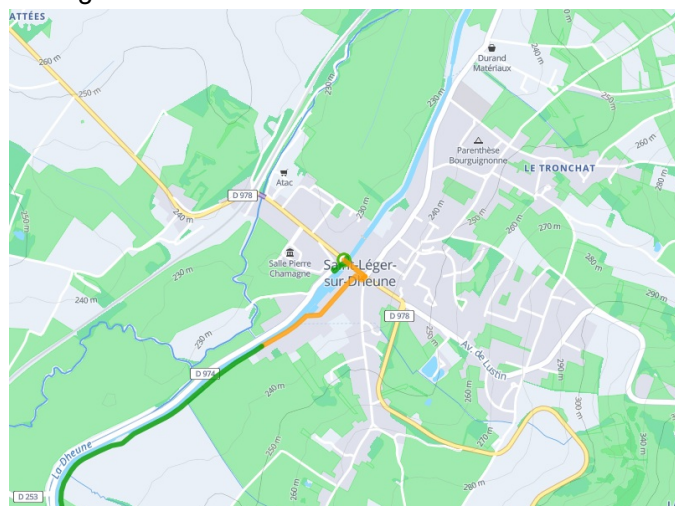

## Tour de Bourgogne Fietsroute

---

**Départ**  
St-Léger-sur-Dheune

**Arrivée**  
Montchanin

**Durée**  
1 h 31 min

**Distance**  
17,69 Km

**Niveau**  
Ik ben beginner / met het  
gezin

**Thématique**  
Natuur en erfgoed

**Départ**  
St-Léger-sur-Dheune

**Arrivée**  
Montchanin