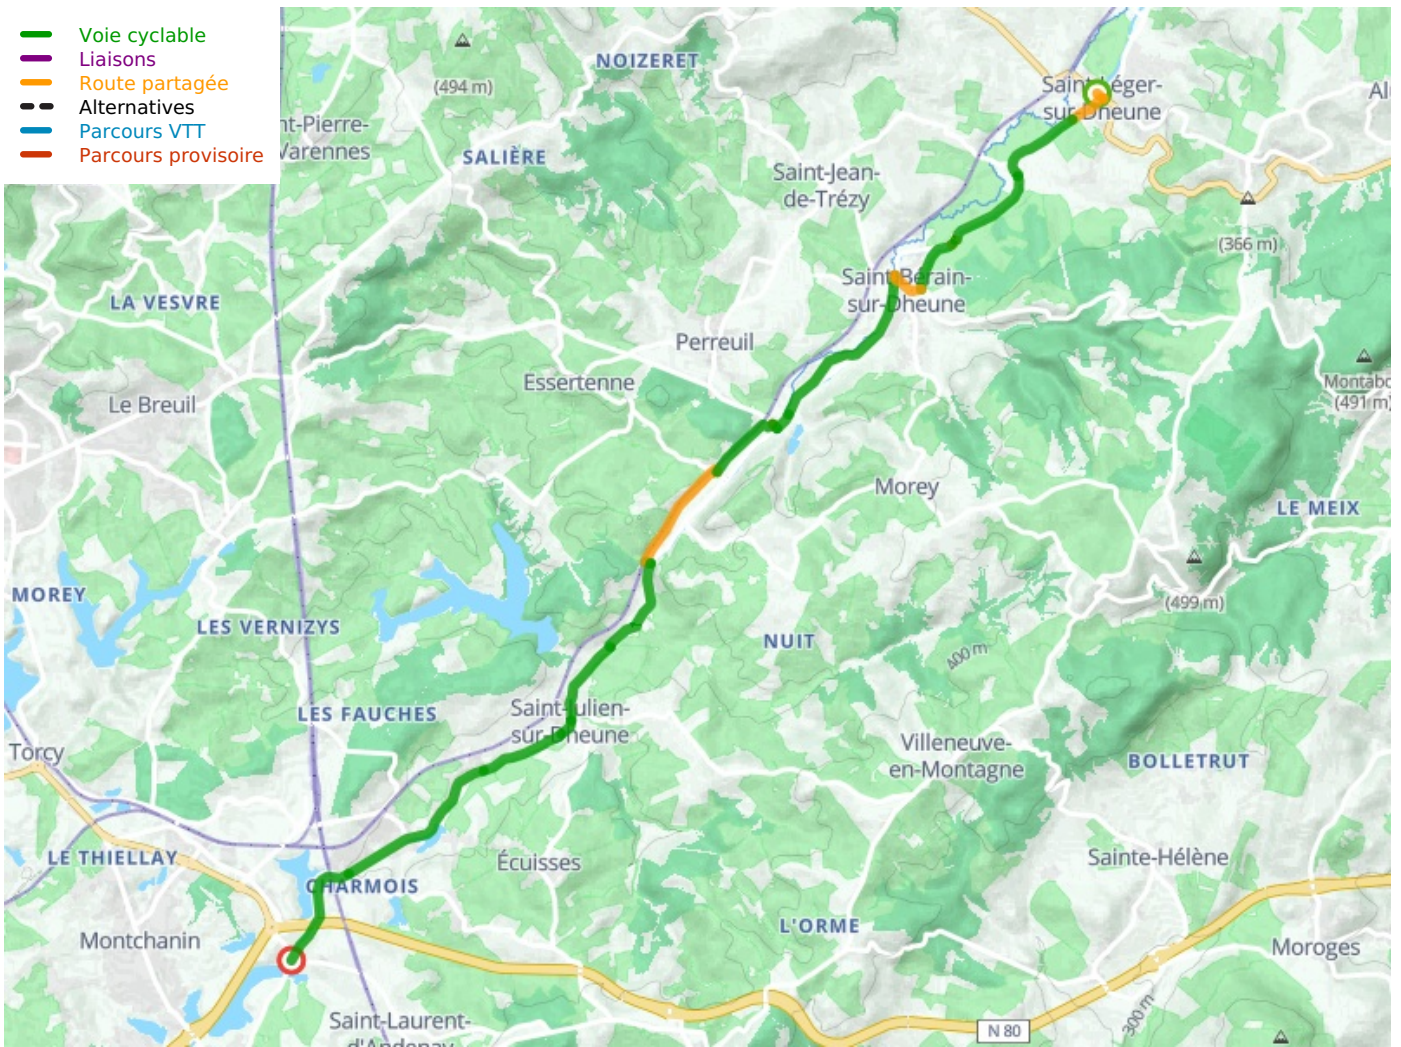

St-Léger-sur-Dheune / Montchanin

Tour de Bourgogne Fietsroute

Départ
St-Léger-sur-Dheune

Arrivée
Montchanin

Durée
1 h 31 min

Distance
17,69 Km

Niveau
Ik ben beginner / met
het gezin

Thématique
Natuur en erfgoed

- Voie cyclable
- Liaisons
- Route partagée
- - - Alternatives
- Parcours VTT
- Parcours provisoire

Départ
St-Léger-sur-Dheune

Arrivée
Montchanin