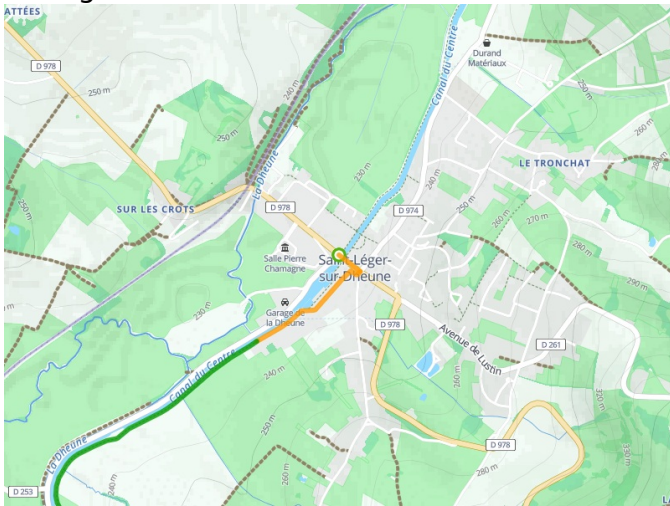

St-Léger-sur-Dheune / Montchanin

Tour de Bourgogne Fietsroute

Départ
St-Léger-sur-Dheune

Arrivée
Montchanin

Durée
1 h 31 min

Distance
17,69 Km

Niveau
Ik ben beginner / met
het gezin

Thématique
Natuur en erfgoed

- Voie cyclable
- Liaisons
- Route partagée
- - - Alternatives
- Parcours VTT
- Parcours provisoire

Départ
St-Léger-sur-Dheune

Arrivée
Montchanin