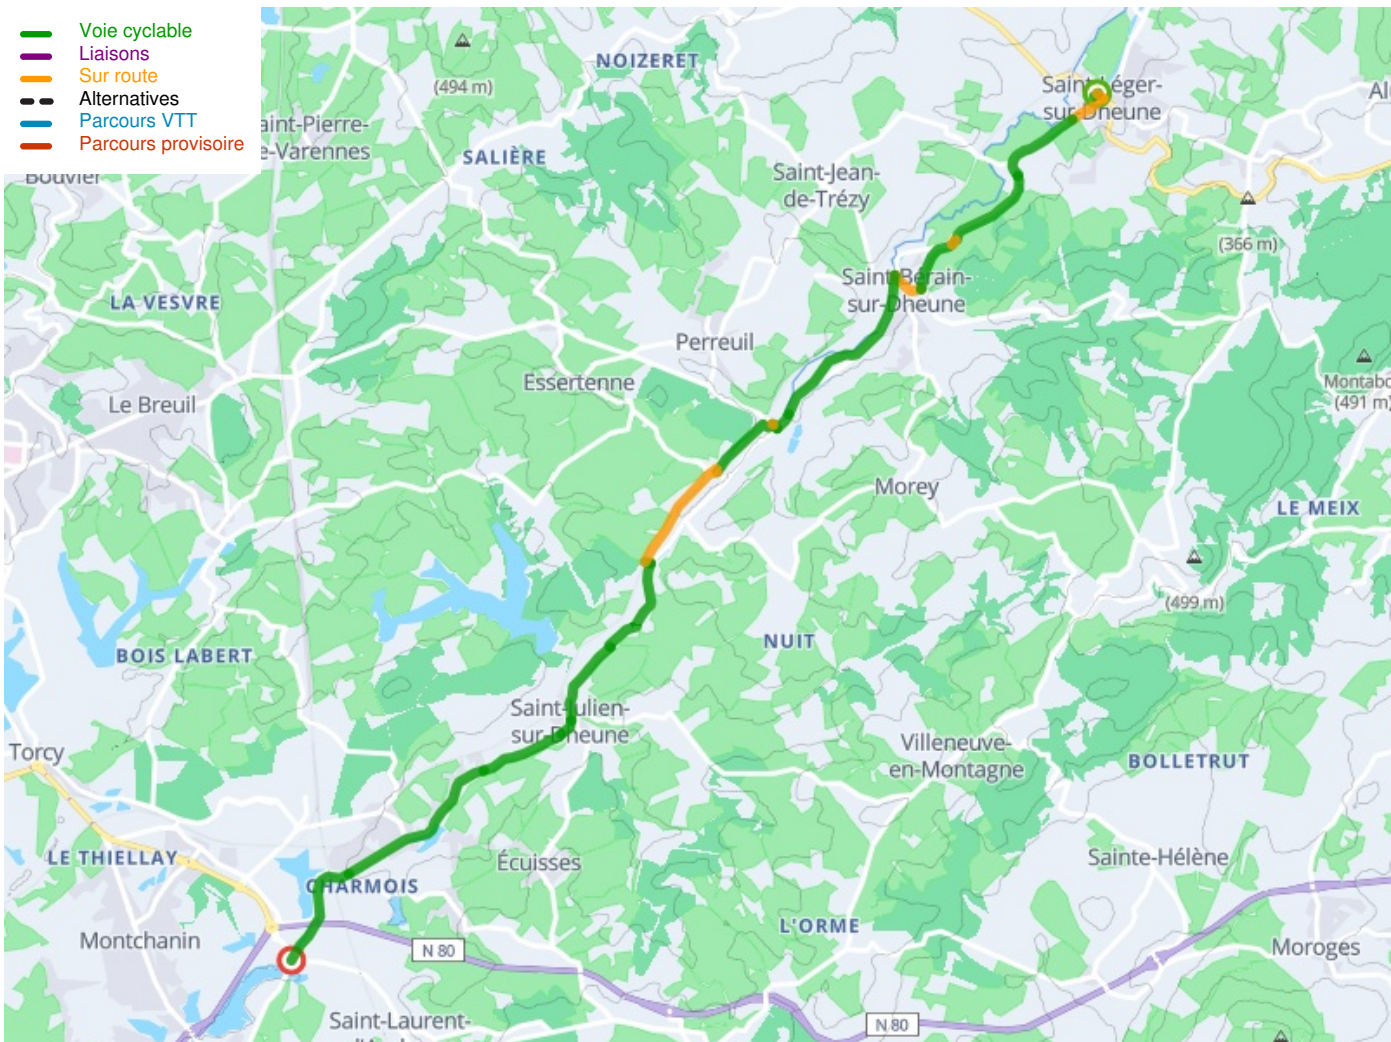

## Tour de Bourgogne Fietsroute

---

**Départ**  
St-Léger-sur-Dheune

**Arrivée**  
Montchanin

**Durée**  
1 h 31 min

**Distance**  
17,69 Km

**Niveau**  
Ik ben beginner / met het  
gezin

**Thématique**  
Natuur en erfgoed

**Départ**  
St-Léger-sur-Dheune

**Arrivée**  
Montchanin