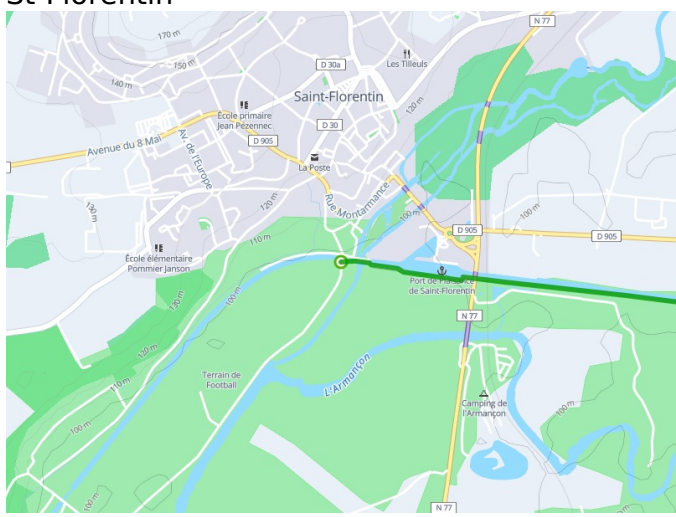

St-Florentin / Tonnerre

Tour de Bourgogne Fietsroute

Départ
St-Florentin

Arrivée
Tonnerre

Durée
1 h 42 min

Distance
25,54 Km

Niveau
Ik ben wel wat gewend

Thématique
langs kanalen en
rivieren

**Départ
St-Florentin**

**Arrivée
Tonnere**