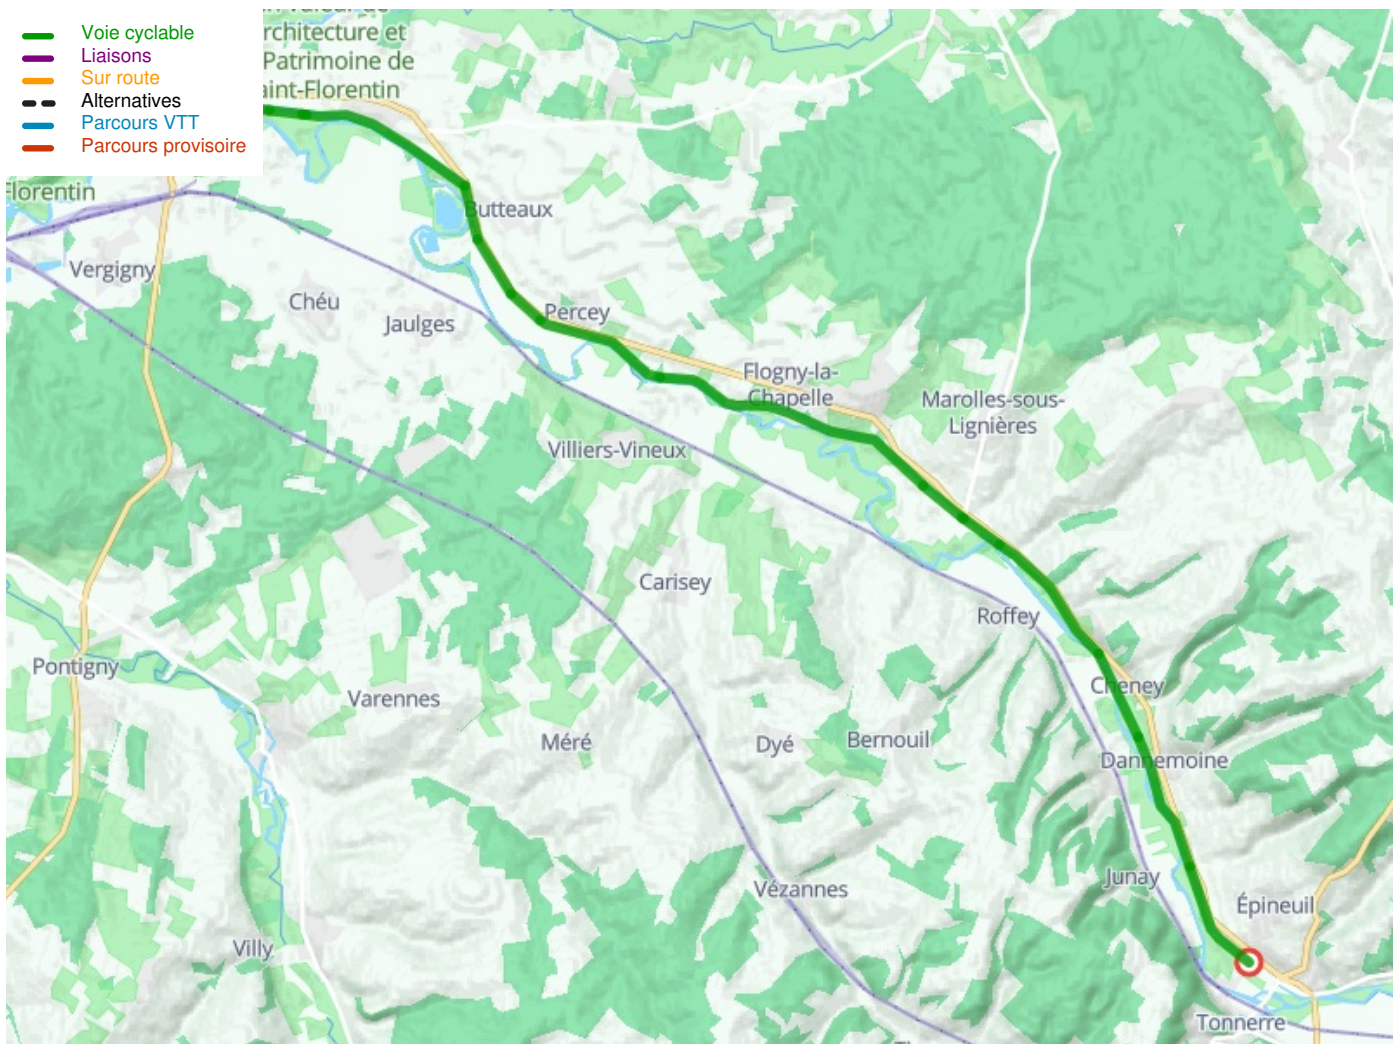

St-Florentin / Tonnerre

Tour de Bourgogne Fietsroute

Départ
St-Florentin

Arrivée
Tonnerre

Durée
1 h 42 min

Distance
25,54 Km

Niveau
Ik ben wel wat gewend

Thématique
langs kanalen en rivieren

**Départ
St-Florentin**

**Arrivée
Tonnerre**