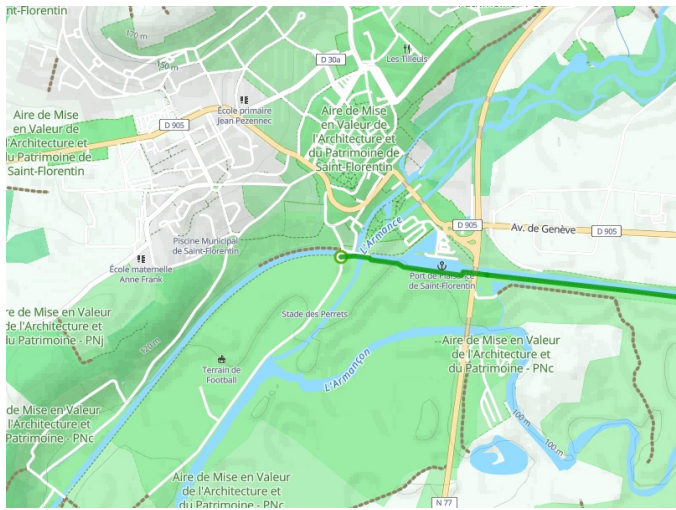

St-Florentin / Tonnerre

Tour de Bourgogne Fietsroute

Départ
St-Florentin

Arrivée
Tonnerre

Durée
1 h 42 min

Distance
25,54 Km

Niveau
Ik ben wel wat gewend

Thématique
langs kanalen en rivieren

**Départ
St-Florentin**

**Arrivée
Tonnerre**