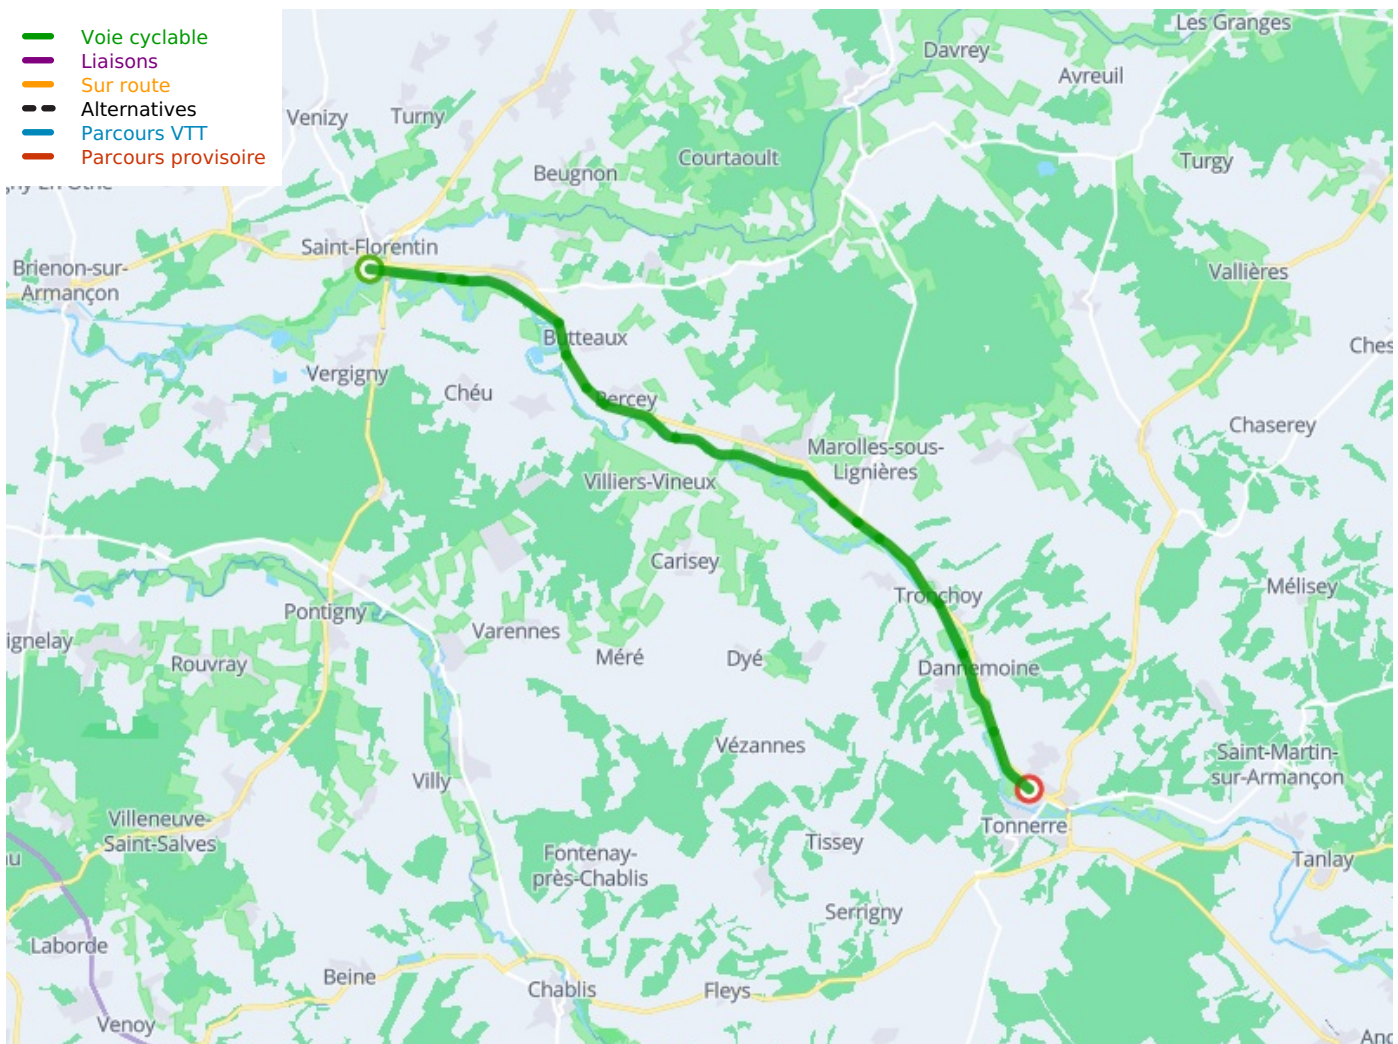

St-Florentin / Tonnerre

Tour de Bourgogne Fietsroute

Départ
St-Florentin

Arrivée
Tonnerre

Durée
1 h 42 min

Distance
25,54 Km

Niveau
Ik ben wel wat gewend

Thématique
langs kanalen en
rivieren

**Départ
St-Florentin**

**Arrivée
Tonnere**