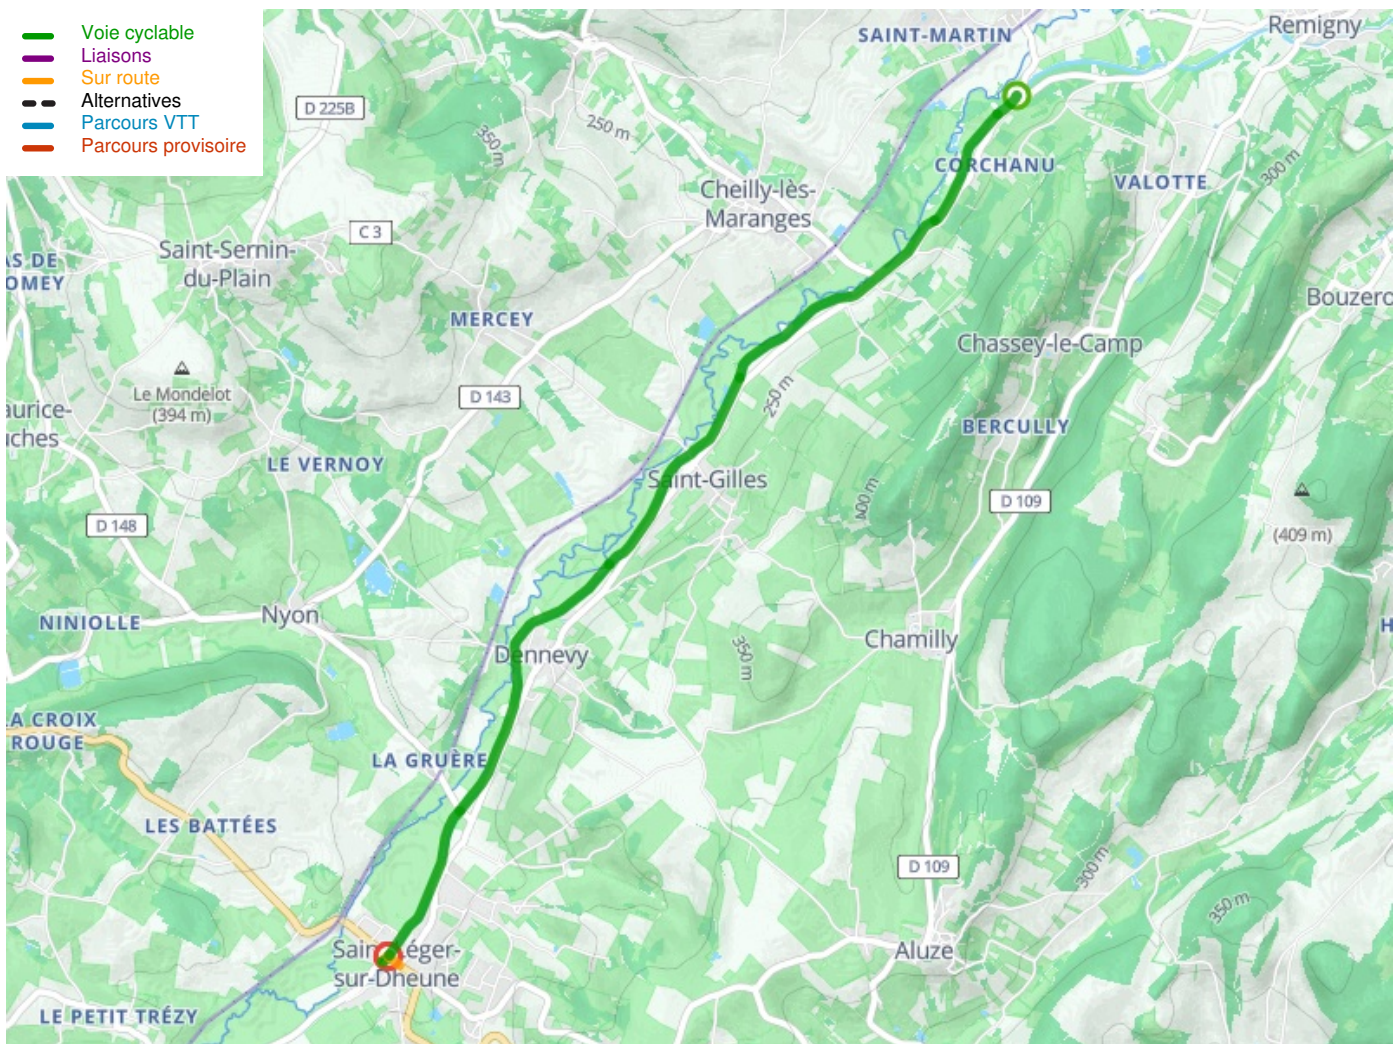

Santenay / St-Léger-sur-Dheune

Tour de Bourgogne Fietsroute

Départ
Santenay

Arrivée
St-Léger-sur-Dheune

Durée
32 min

Distance
8,25 Km

Niveau
Ik ben beginner / met het
gezin

Thématique
Tussen de wijnvelden

Départ
Santenay

Arrivée
St-Léger-sur-Dheune