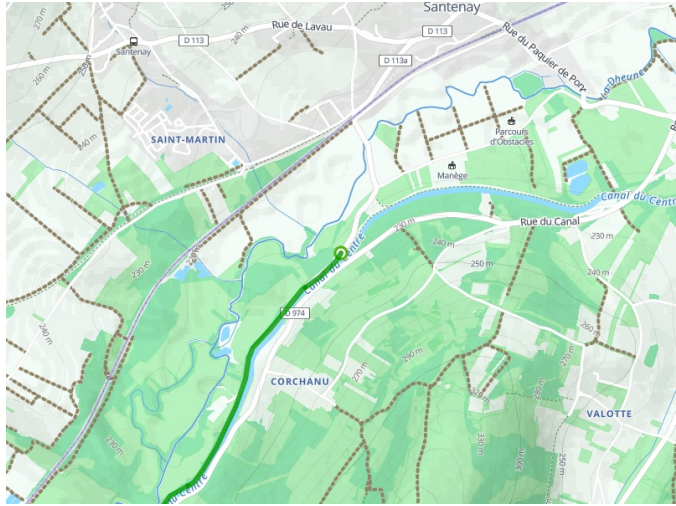

Santenay / St-Léger-sur-Dheune

Tour de Bourgogne Fietsroute

Départ
Santenay

Arrivée
St-Léger-sur-Dheune

Durée
32 min

Distance
8,25 Km

Niveau
Ik ben beginner / met het
gezin

Thématique
Tussen de wijnvelden

Départ
Santenay

Arrivée
St-Léger-sur-Dheune