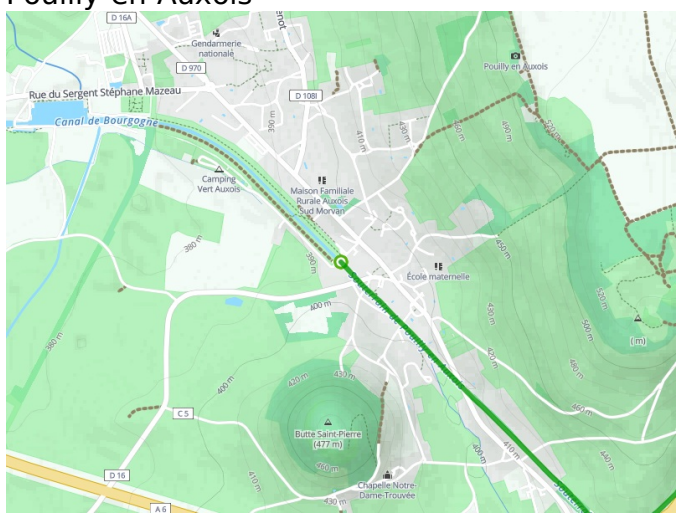

Pouilly-en-Auxois / Bussière-sur-Ouche

Tour de Bourgogne Fietsroute

Départ
Pouilly-en-Auxois

Arrivée
Bussière-sur-Ouche

Durée
1 h 40 min

Distance
25,23 Km

Niveau
Ik ben beginner / met
het gezin

Thématique
langs kanalen en
rivieren

Départ
Pouilly-en-Auxois

Arrivée
Bussière-sur-Ouche