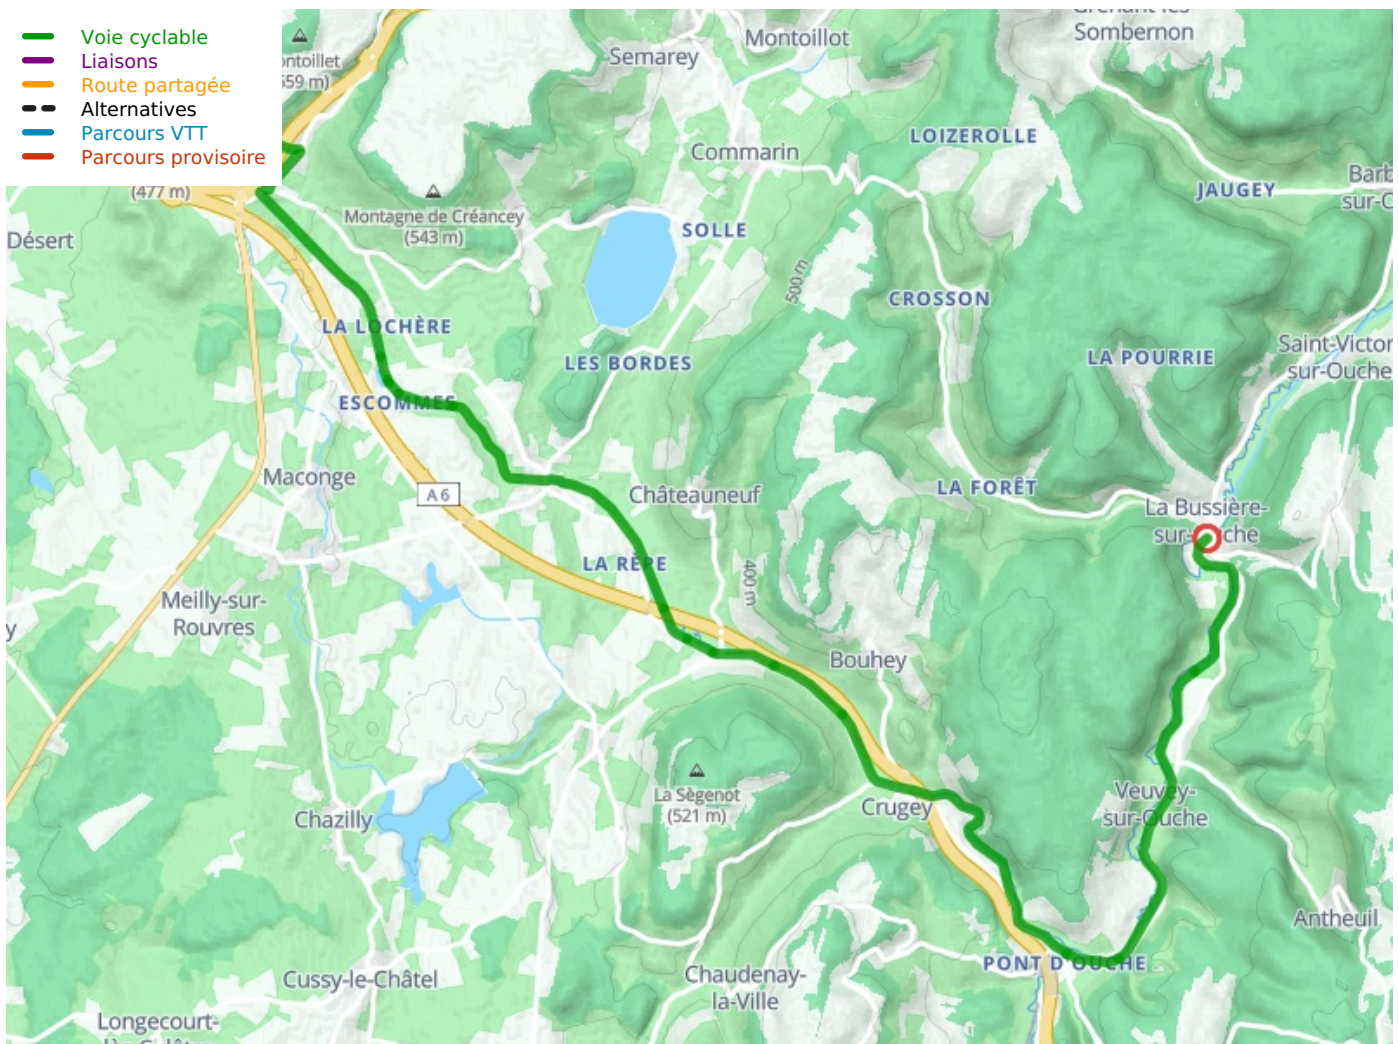

Pouilly-en-Auxois / Bussière-sur-Ouche

Tour de Bourgogne Fietsroute

Départ
Pouilly-en-Auxois

Arrivée
Bussière-sur-Ouche

Durée
1 h 40 min

Distance
25,23 Km

Niveau
Ik ben beginner / met
het gezin

Thématique
langs kanalen en
rivieren

Départ
Pouilly-en-Auxois

Arrivée
Bussière-sur-Ouche