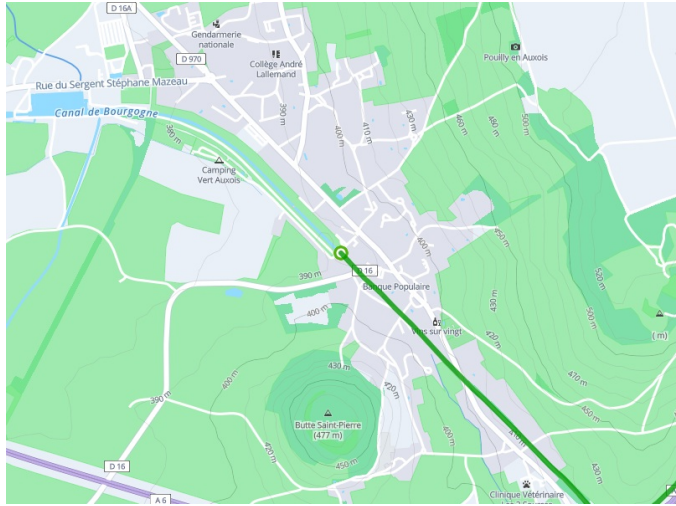

# Pouilly-en-Auxois / Bussière-sur-Ouche

## Tour de Bourgogne Fietsroute

---

**Départ**  
Pouilly-en-Auxois

**Arrivée**  
Bussière-sur-Ouche

**Durée**  
1 h 40 min

**Distance**  
25,23 Km

**Niveau**  
Ik ben beginner / met het  
gezin

**Thématique**  
langs kanalen en rivieren

**Départ**  
Pouilly-en-Auxois

**Arrivée**  
Bussière-sur-Ouche