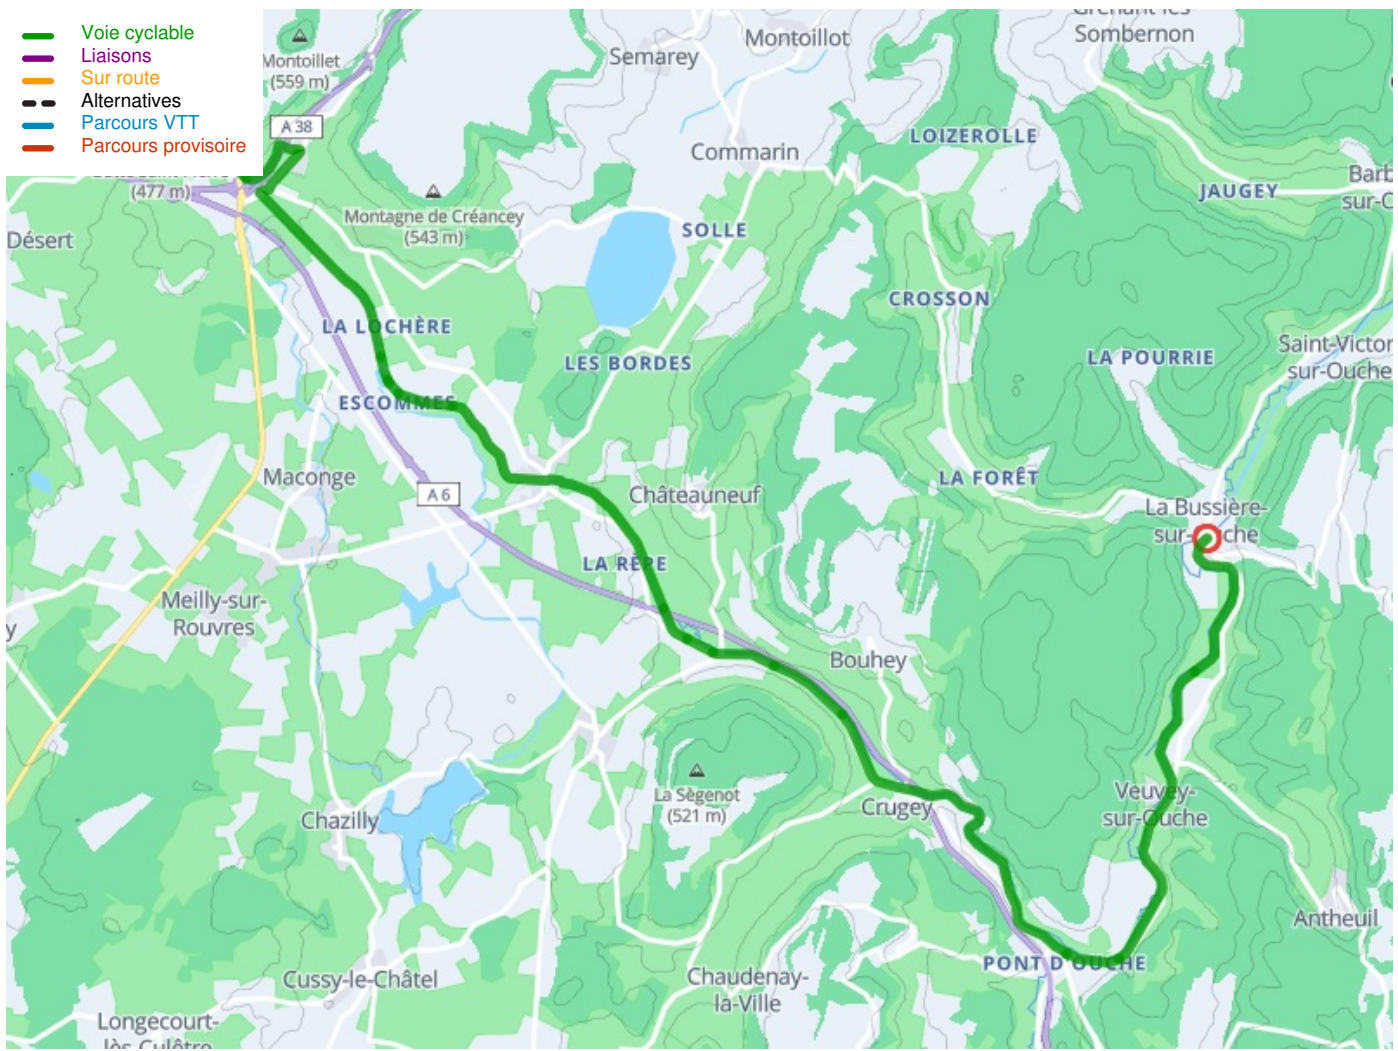

# Pouilly-en-Auxois / Bussière-sur-Ouche

## Tour de Bourgogne Fietsroute

---

**Départ**  
Pouilly-en-Auxois

**Arrivée**  
Bussière-sur-Ouche

**Durée**  
1 h 40 min

**Distance**  
25,23 Km

**Niveau**  
Ik ben beginner / met het  
gezin

**Thématique**  
langs kanalen en rivieren

**Départ**  
Pouilly-en-Auxois

**Arrivée**  
Bussière-sur-Ouche