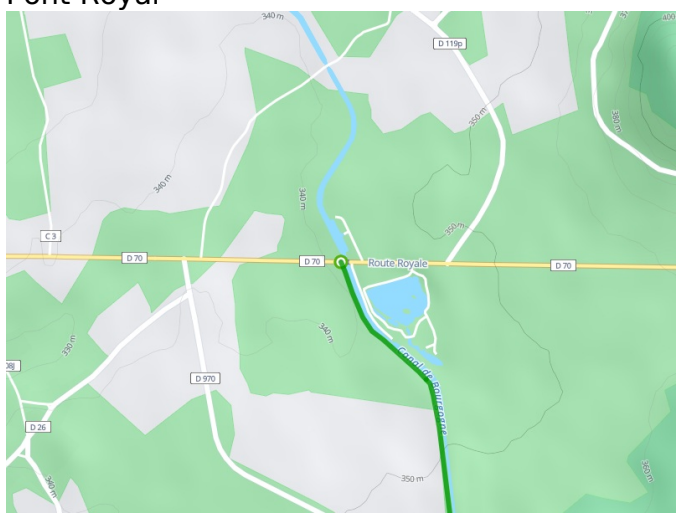

Pont Royal / Pouilly-en-Auxois

Tour de Bourgogne Fietsroute

Départ
Pont Royal

Arrivée
Pouilly-en-Auxois

Durée
1 h 16 min

Distance
19,18 Km

Niveau
Ik ben beginner / met
het gezin

Thématique
langs kanalen en
rivieren

Départ
Pont Royal

Arrivée
Pouilly-en-Auxois