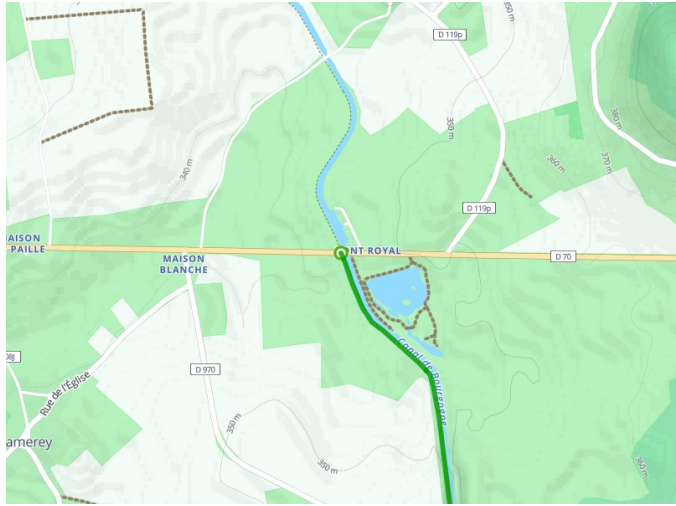

## Tour de Bourgogne Fietsroute

---

**Départ**  
Pont Royal

**Arrivée**  
Pouilly-en-Auxois

**Durée**  
1 h 16 min

**Distance**  
19,18 Km

**Niveau**  
Ik ben beginner / met het  
gezin

**Thématique**  
langs kanalen en rivieren

**Départ**  
**Pont Royal**

**Arrivée**  
**Pouilly-en-Auxois**