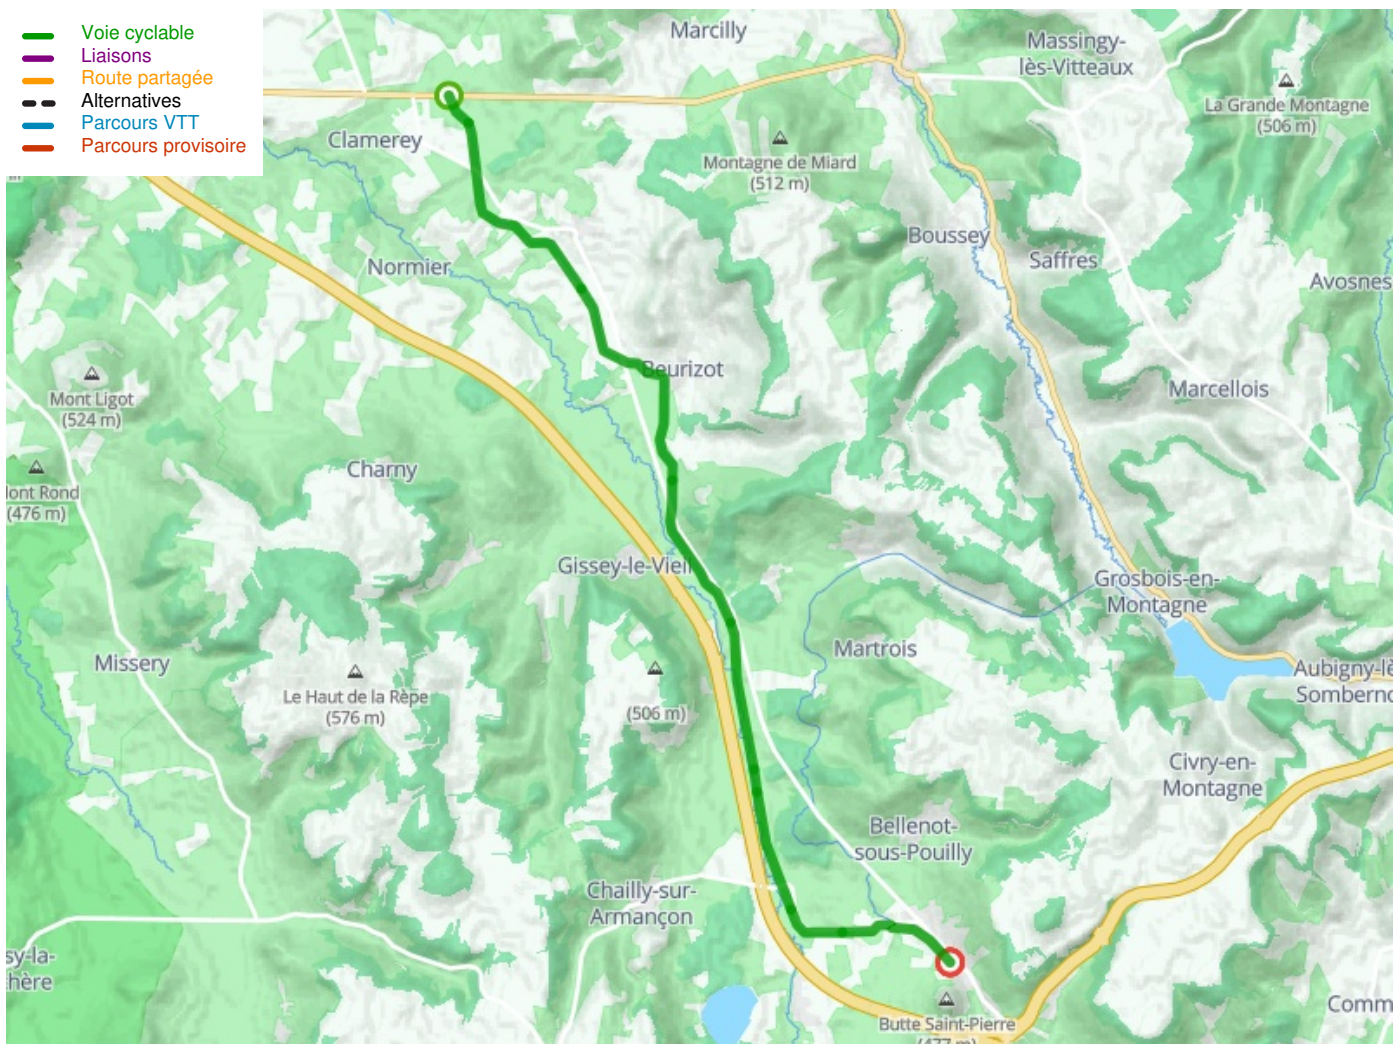

## Tour de Bourgogne Fietsroute

---

**Départ**  
Pont Royal

**Arrivée**  
Pouilly-en-Auxois

**Durée**  
1 h 16 min

**Distance**  
19,18 Km

**Niveau**  
Ik ben beginner / met het  
gezin

**Thématique**  
langs kanalen en rivieren

**Départ**  
**Pont Royal**

**Arrivée**  
**Pouilly-en-Auxois**