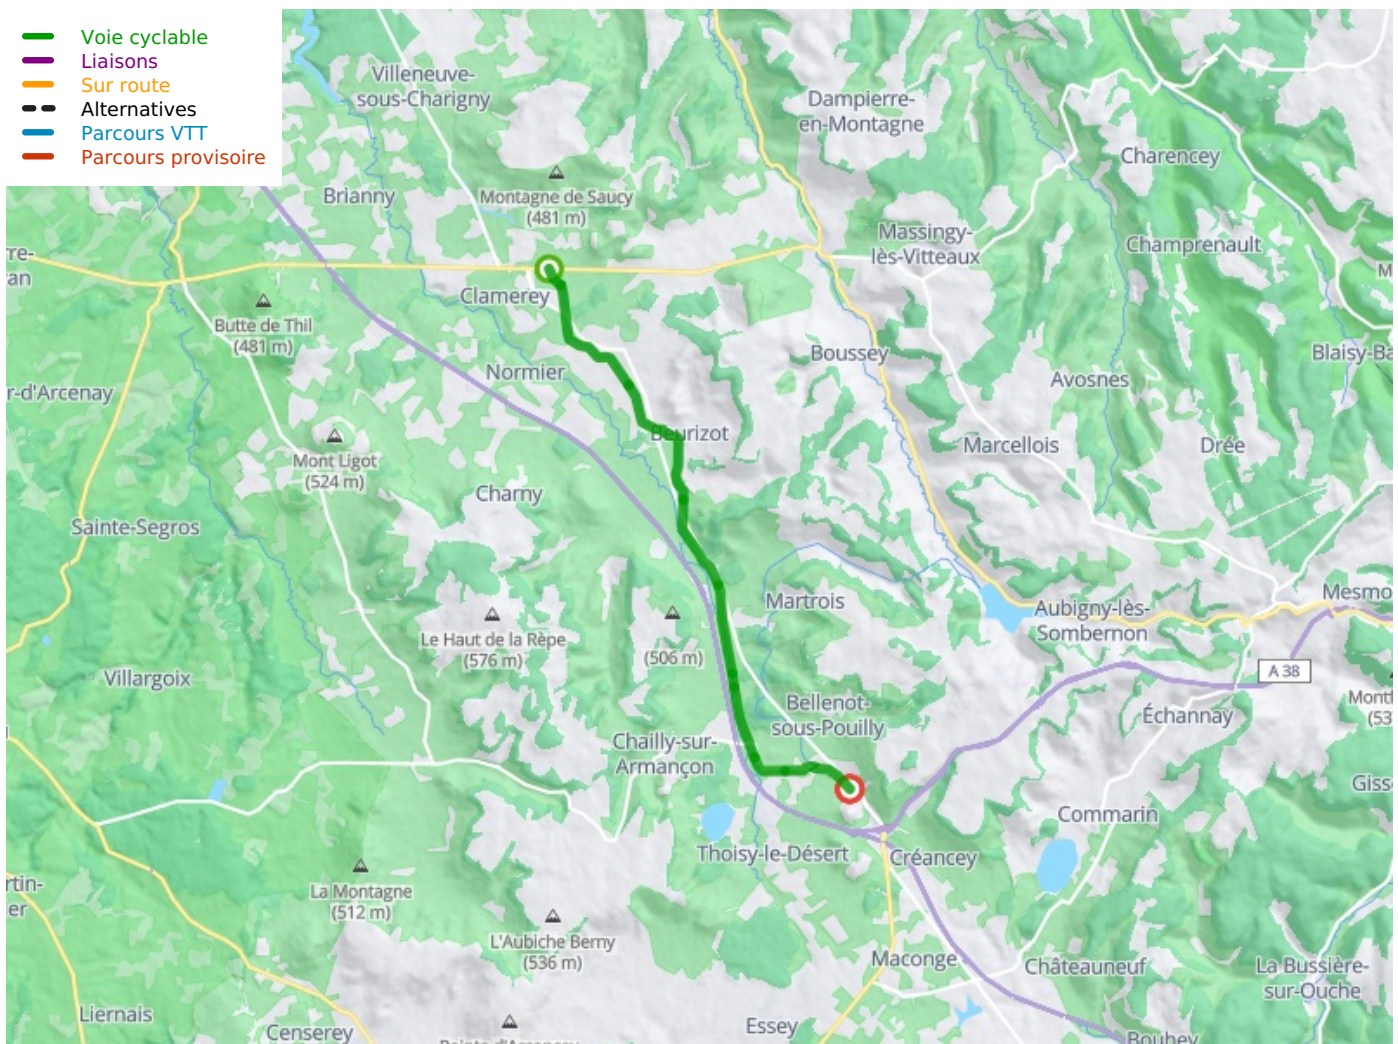

Pont Royal / Pouilly-en-Auxois

Tour de Bourgogne Fietsroute

Départ
Pont Royal

Arrivée
Pouilly-en-Auxois

Durée
1 h 16 min

Distance
19,18 Km

Niveau
Ik ben beginner / met
het gezin

Thématique
langs kanalen en
rivieren

Départ
Pont Royal

Arrivée
Pouilly-en-Auxois