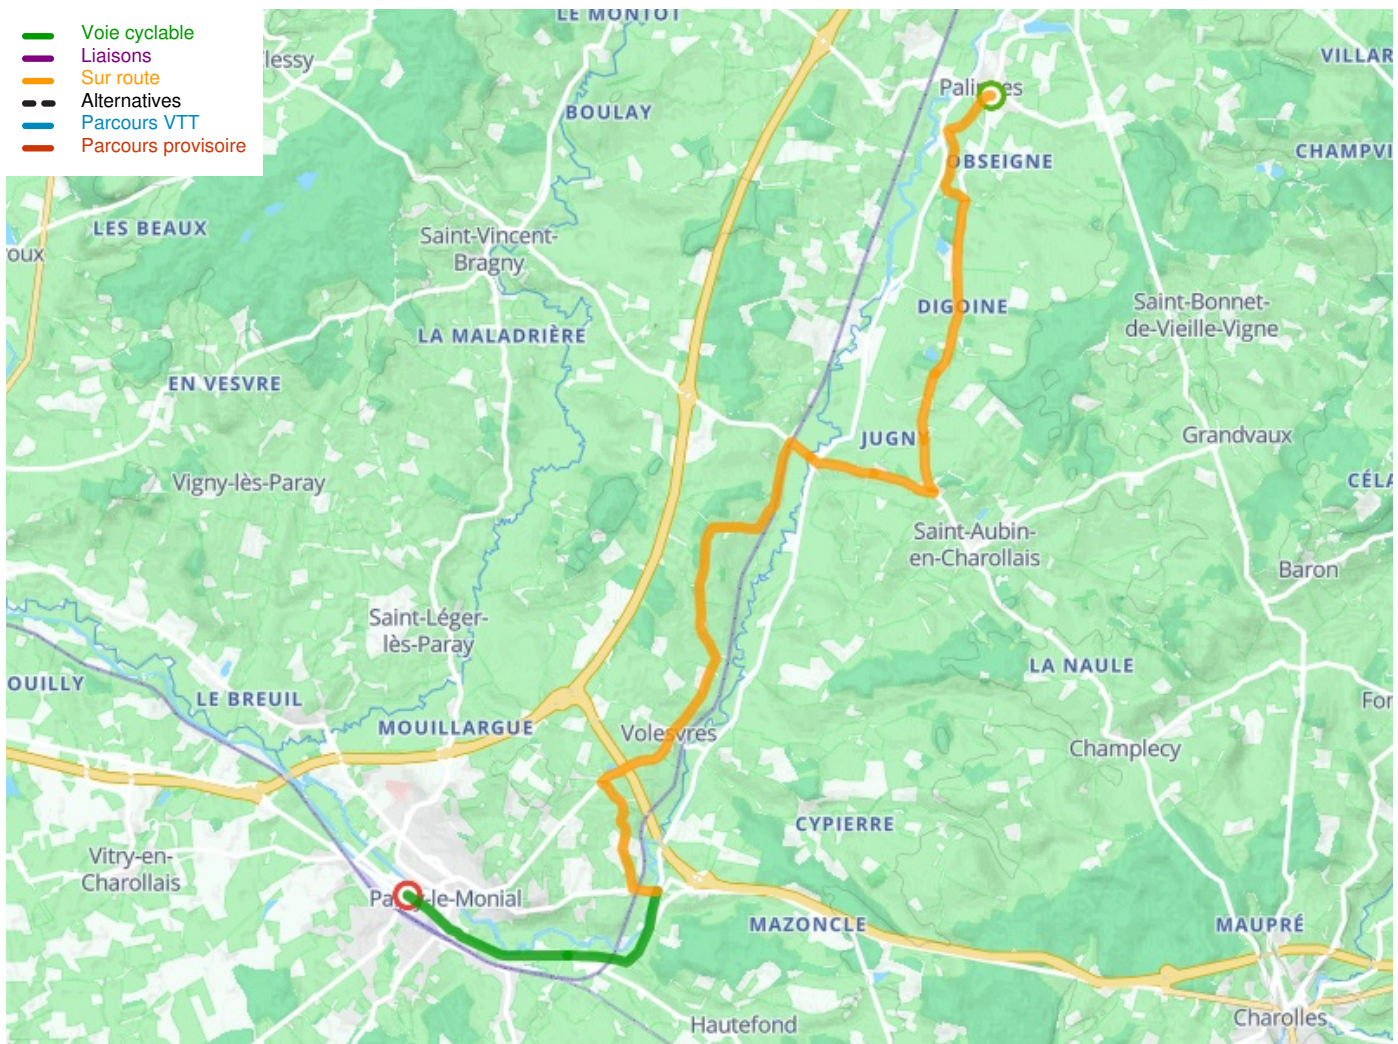

Palinges / Paray-le-Monial

Tour de Bourgogne Fietsroute

Départ
Palinges

Arrivée
Paray-le-Monial

Durée
1 h 08 min

Distance
21,75 Km

Niveau
Ik ben wel wat gewend

Thématique
langs kanalen en rivieren

**Départ
Palinges**

**Arrivée
Paray-le-Monial**