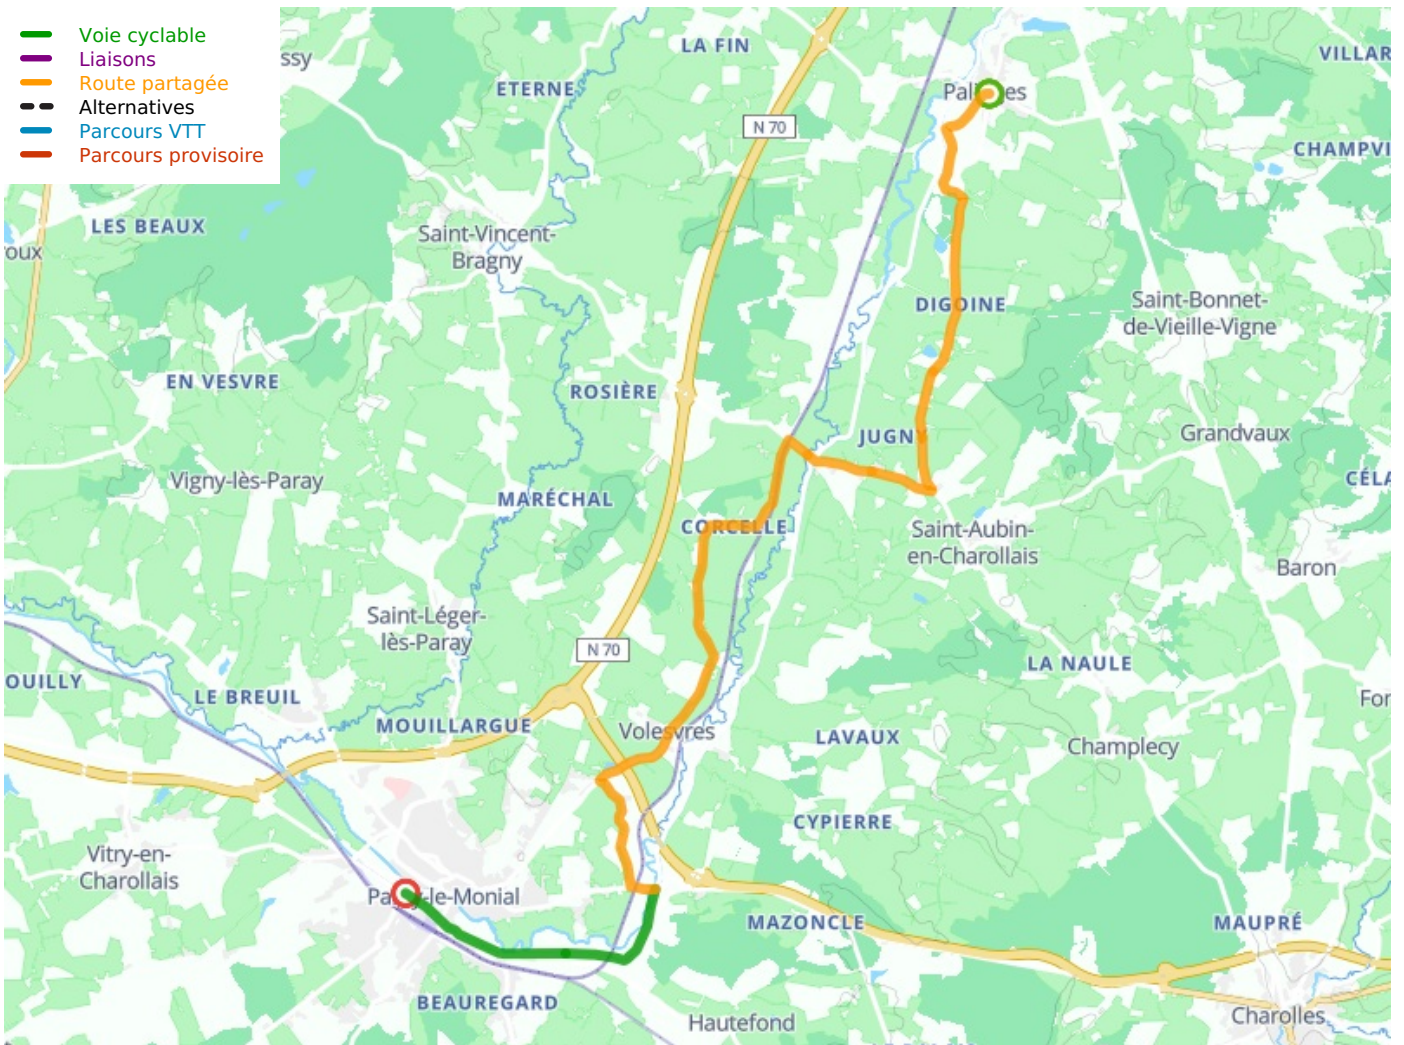

Palinges / Paray-le-Monial

Tour de Bourgogne Fietsroute

□

Départ
Palinges

Arrivée
Paray-le-Monial

Durée
1 h 08 min

Distance
21,75 Km

Niveau
Ik ben wel wat gewend

Thématique
langs kanalen en
rivieren

- Voie cyclable
- Liaisons
- Route partagée
- - - Alternatives
- Parcours VTT
- Parcours provisoire

Départ Palinges

Arrivée Paray-le-Monial