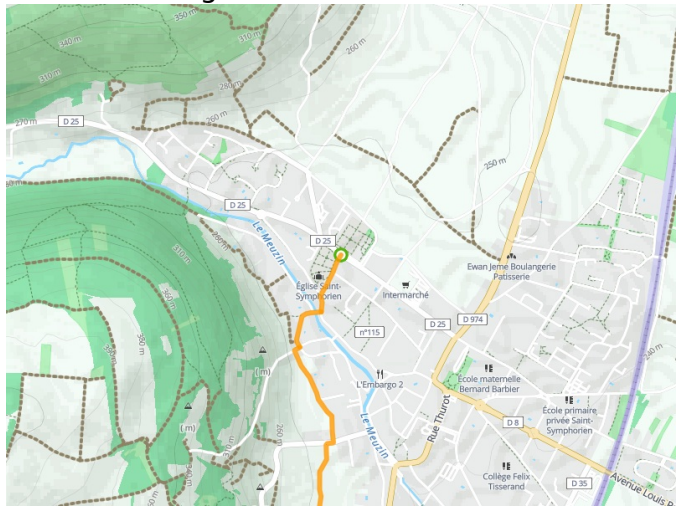

Nuits-St-Georges / Beaune

Tour de Bourgogne Fietsroute

Départ
Nuits-St-Georges

Arrivée
Beaune

Durée
1 h 35 min

Distance
24,40 Km

Niveau
Ik ben wel wat gewend

Thématique
Tussen de wijnvelden

- Voie cyclable
- Liaisons
- Route partagée
- - - Alternatives
- Parcours VTT
- Parcours provisoire

Départ
Nuits-St-Georges

Arrivée
Beaune