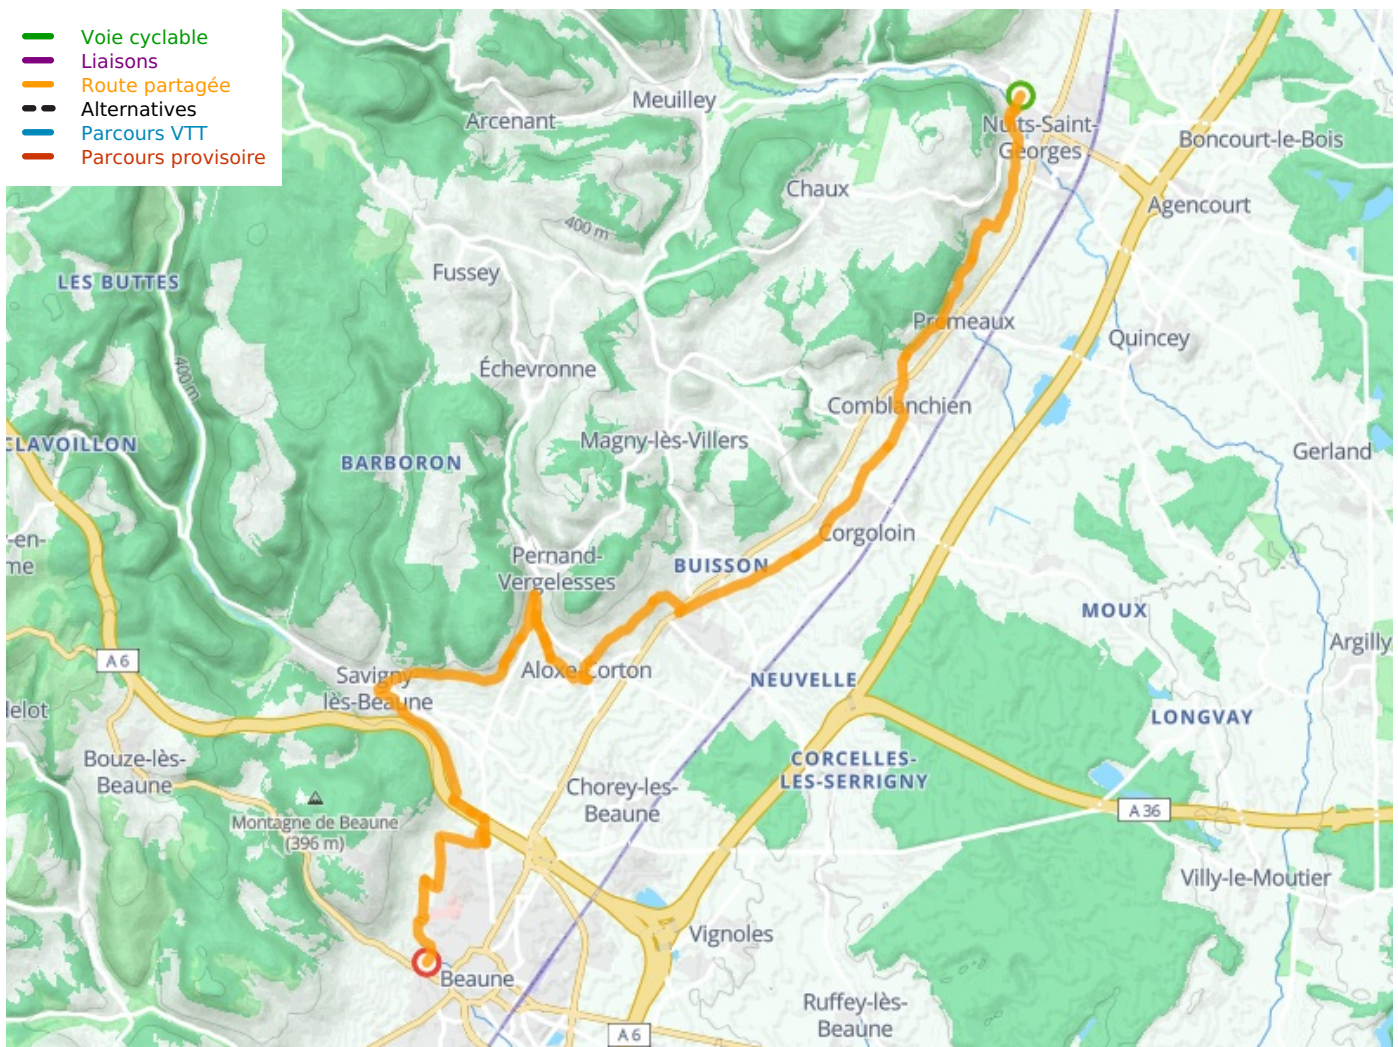

Nuits-St-Georges / Beaune

Tour de Bourgogne Fietsroute

Départ
Nuits-St-Georges

Arrivée
Beaune

Durée
1 h 35 min

Distance
24,40 Km

Niveau
Ik ben wel wat gewend

Thématique
Tussen de wijnvelden

- Voie cyclable
- Liaisons
- Route partagée
- - - Alternatives
- Parcours VTT
- Parcours provisoire

Départ
Nuits-St-Georges

Arrivée
Beaune