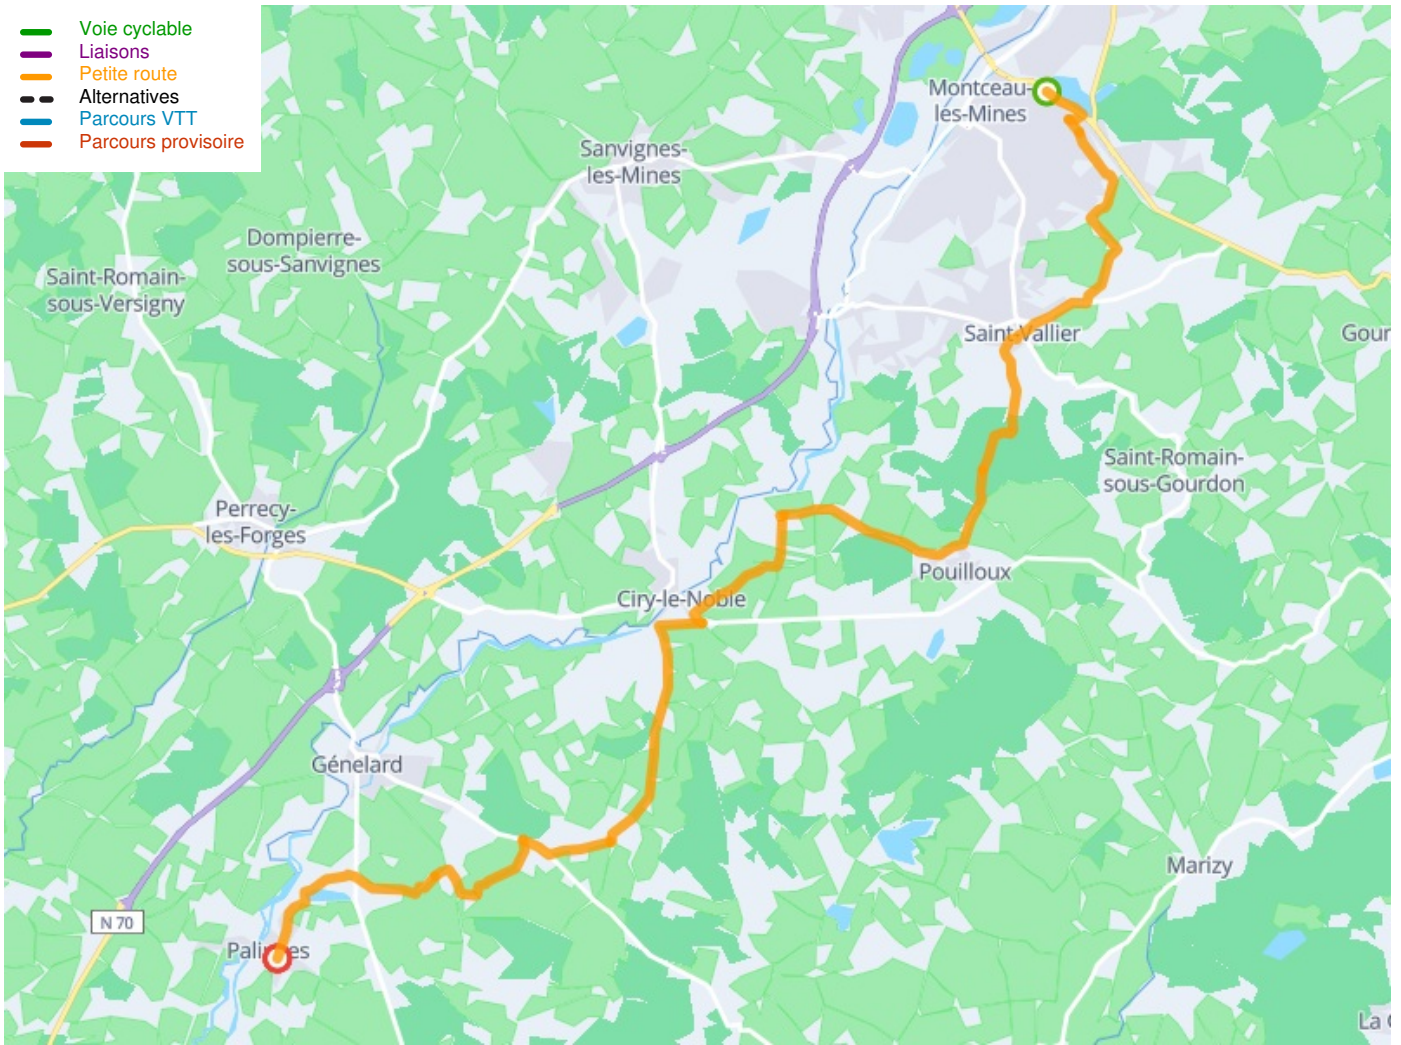

Montceau-les-Mines / Palinges

Tour de Bourgogne Fietsroute

Départ
Montceau-les-Mines

Arrivée
Palinges

Durée
1 h 47 min

Distance
26,99 Km

Niveau
Ik ben wel wat gewend

Thématique
langs kanalen en rivieren

- Voie cyclable
- Liaisons
- Petite route
- - - Alternatives
- Parcours VTT
- Parcours provisoire

D part
Montceau-les-Mines

Arriv e
Palinges