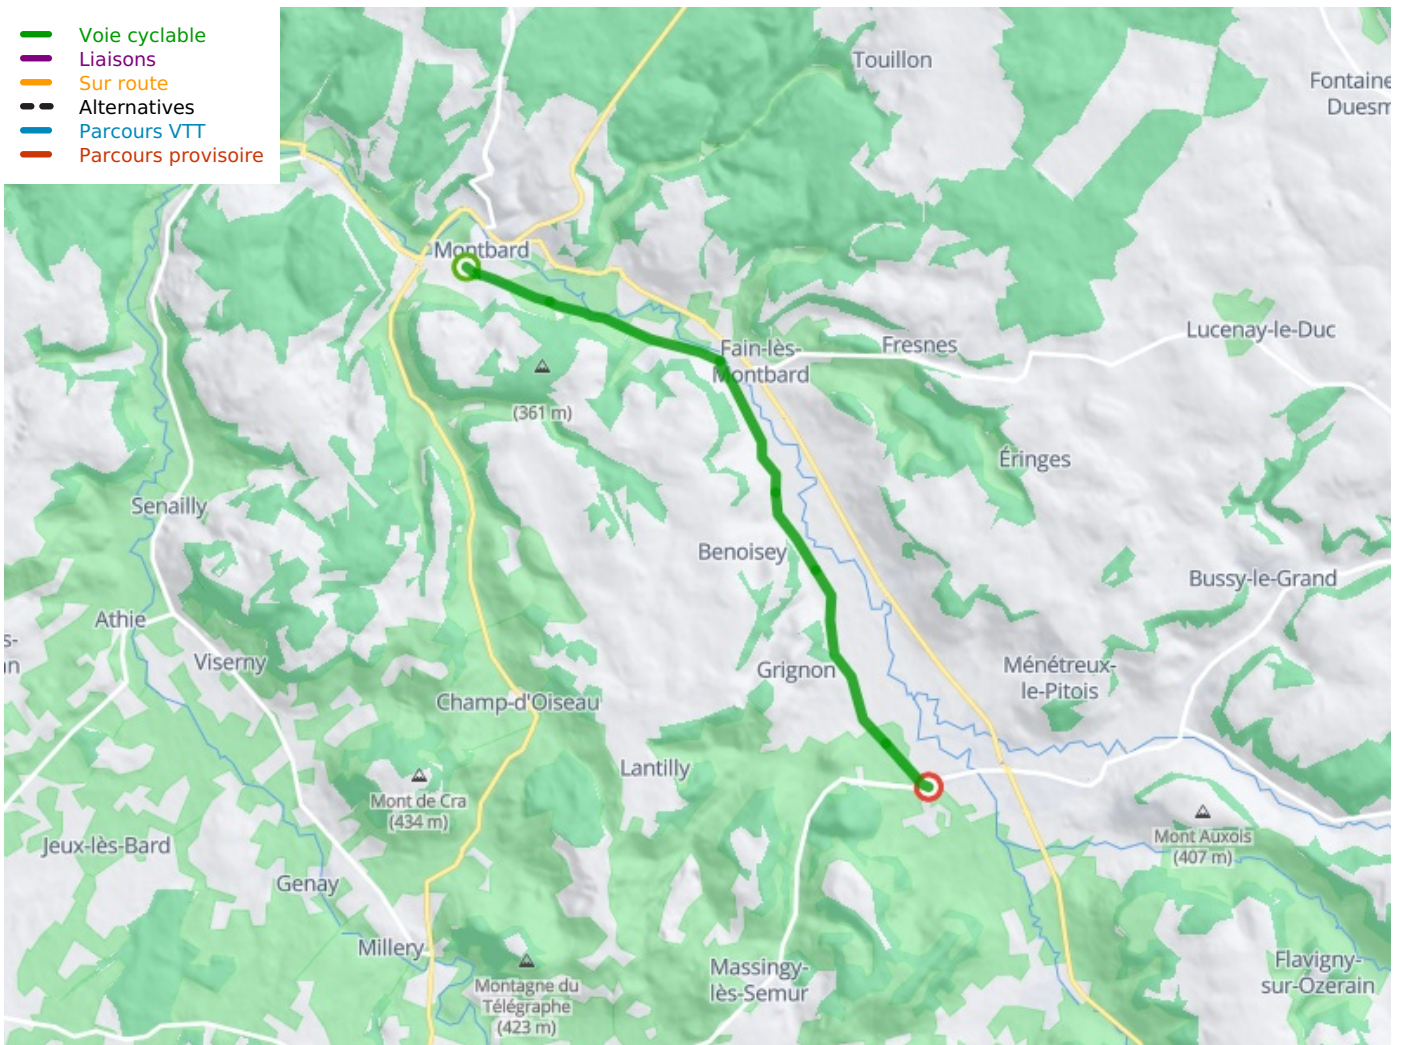

## Tour de Bourgogne Fietsroute

---

**Départ**  
Montbard

**Arrivée**  
Venarey-les-Laumes

**Durée**  
53 min

**Distance**  
13,30 Km

**Niveau**  
Ik ben beginner / met  
het gezin

**Thématique**  
langs kanalen en  
rivieren

- Voie cyclable
- Liaisons
- Sur route
- Alternatives
- Parcours VTT
- Parcours provisoire

**Départ**  
Montbard

**Arrivée**  
Venarey-les-Laumes