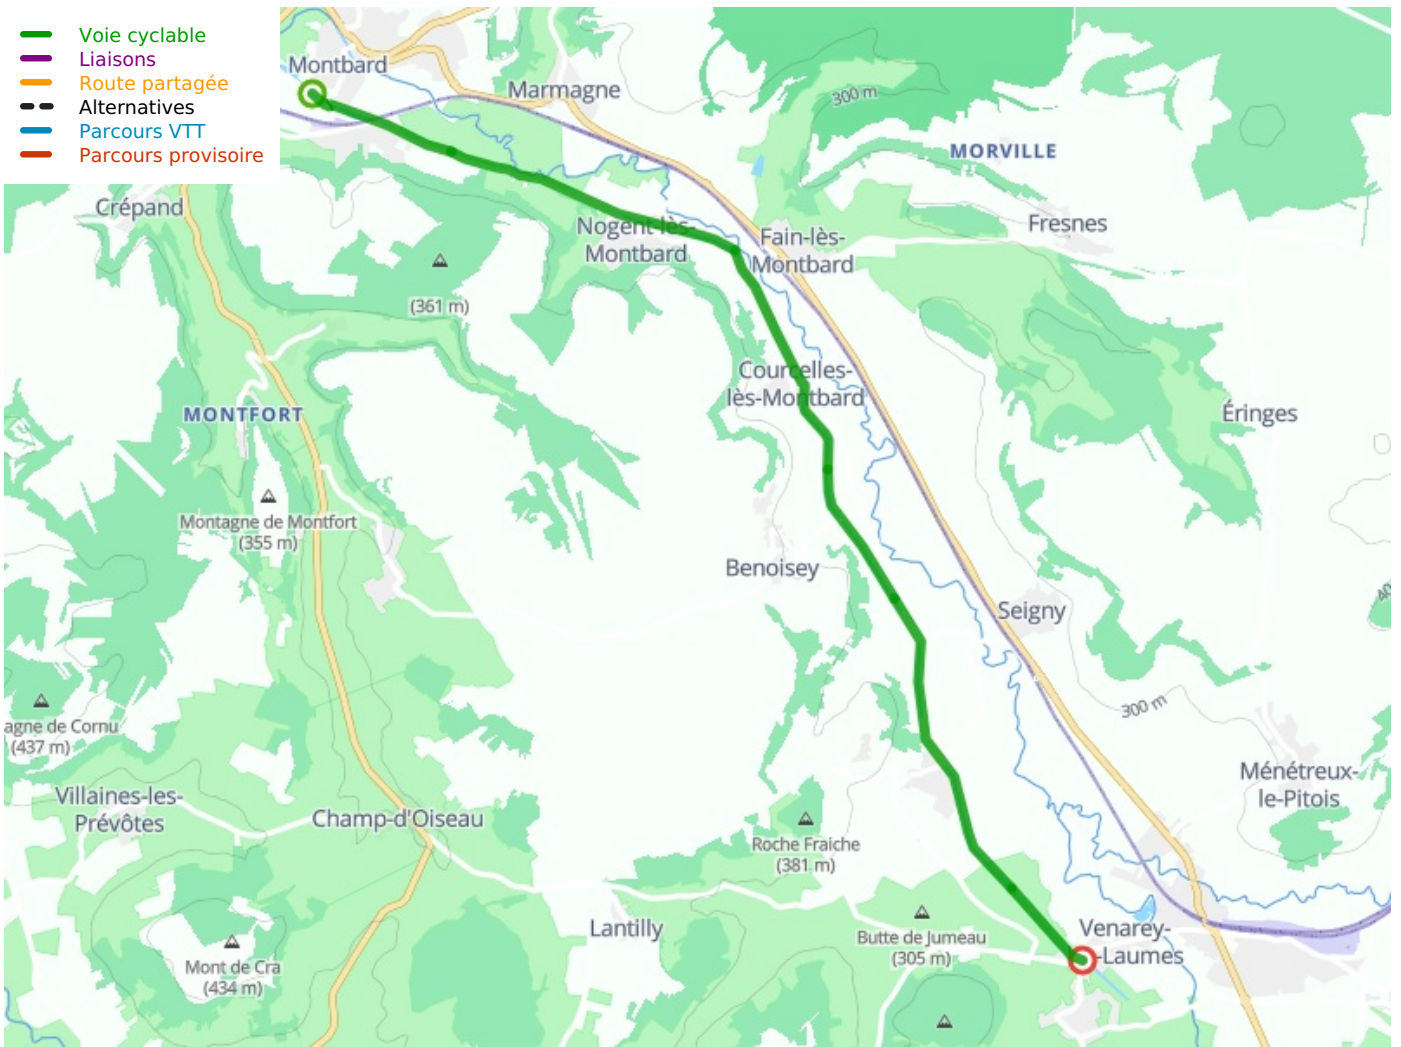

Montbard / Venarey-les-Laumes

Tour de Bourgogne Fietsroute

Départ
Montbard

Arrivée
Venarey-les-Laumes

Durée
53 min

Distance
13,30 Km

Niveau
Ik ben beginner / met
het gezin

Thématique
langs kanalen en
rivieren

- Voie cyclable
- Liaisons
- Route partagée
- - - Alternatives
- Parcours VTT
- Parcours provisoire

**Départ
Montbard**

**Arrivée
Venarey-les-Laumes**