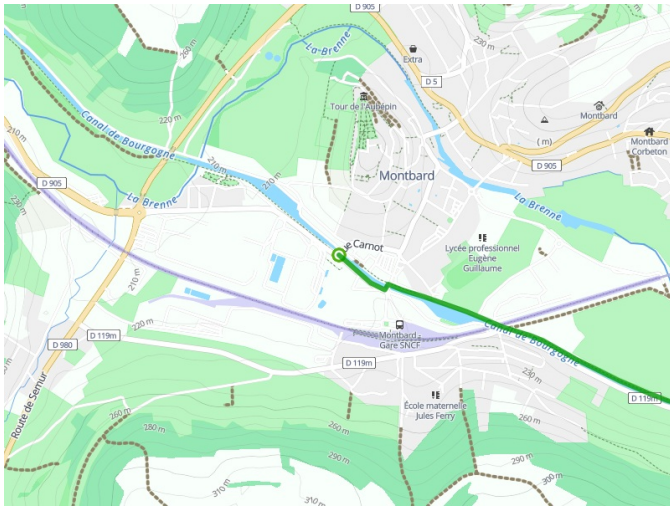

Montbard / Venarey-les-Laumes

Tour de Bourgogne Fietsroute

Départ
Montbard

Arrivée
Venarey-les-Laumes

Durée
53 min

Distance
13,30 Km

Niveau
Ik ben beginner / met
het gezin

Thématique
langs kanalen en
rivieren

- Voie cyclable
- Liaisons
- Route partagée
- - - Alternatives
- Parcours VTT
- Parcours provisoire

**Départ
Montbard**

**Arrivée
Venarey-les-Laumes**