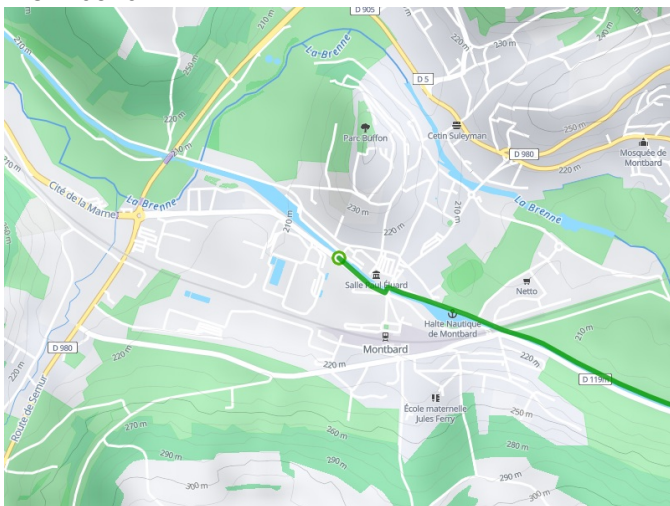

## Tour de Bourgogne Fietsroute

---

**Départ**  
Montbard

**Arrivée**  
Venarey-les-Laumes

**Durée**  
53 min

**Distance**  
13,30 Km

**Niveau**  
Ik ben beginner / met  
het gezin

**Thématique**  
langs kanalen en  
rivieren

- Voie cyclable
- Liaisons
- Sur route
- Alternatives
- Parcours VTT
- Parcours provisoire

**Départ**  
Montbard

**Arrivée**  
Venarey-les-Laumes