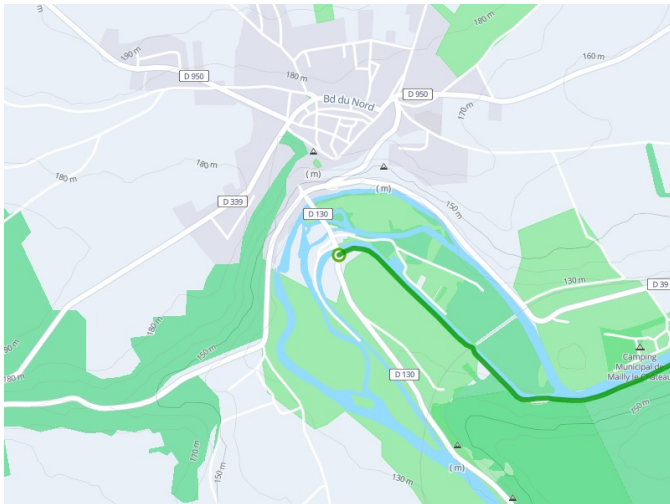

# Mailly le Château / Auxerre

## Tour de Bourgogne Fietsroute

---

**Départ**  
Mailly le Château

**Arrivée**  
Auxerre

**Durée**  
1 h 35 min

**Distance**  
32,38 Km

**Niveau**  
Ik ben beginner / met het  
gezin

**Thématique**  
langs kanalen en rivieren

- Voie cyclable
- Liaisons
- Sur route
- Alternatives
- Parcours VTT
- Parcours provisoire

**Départ**  
Mailly le Château

**Arrivée**  
Auxerre