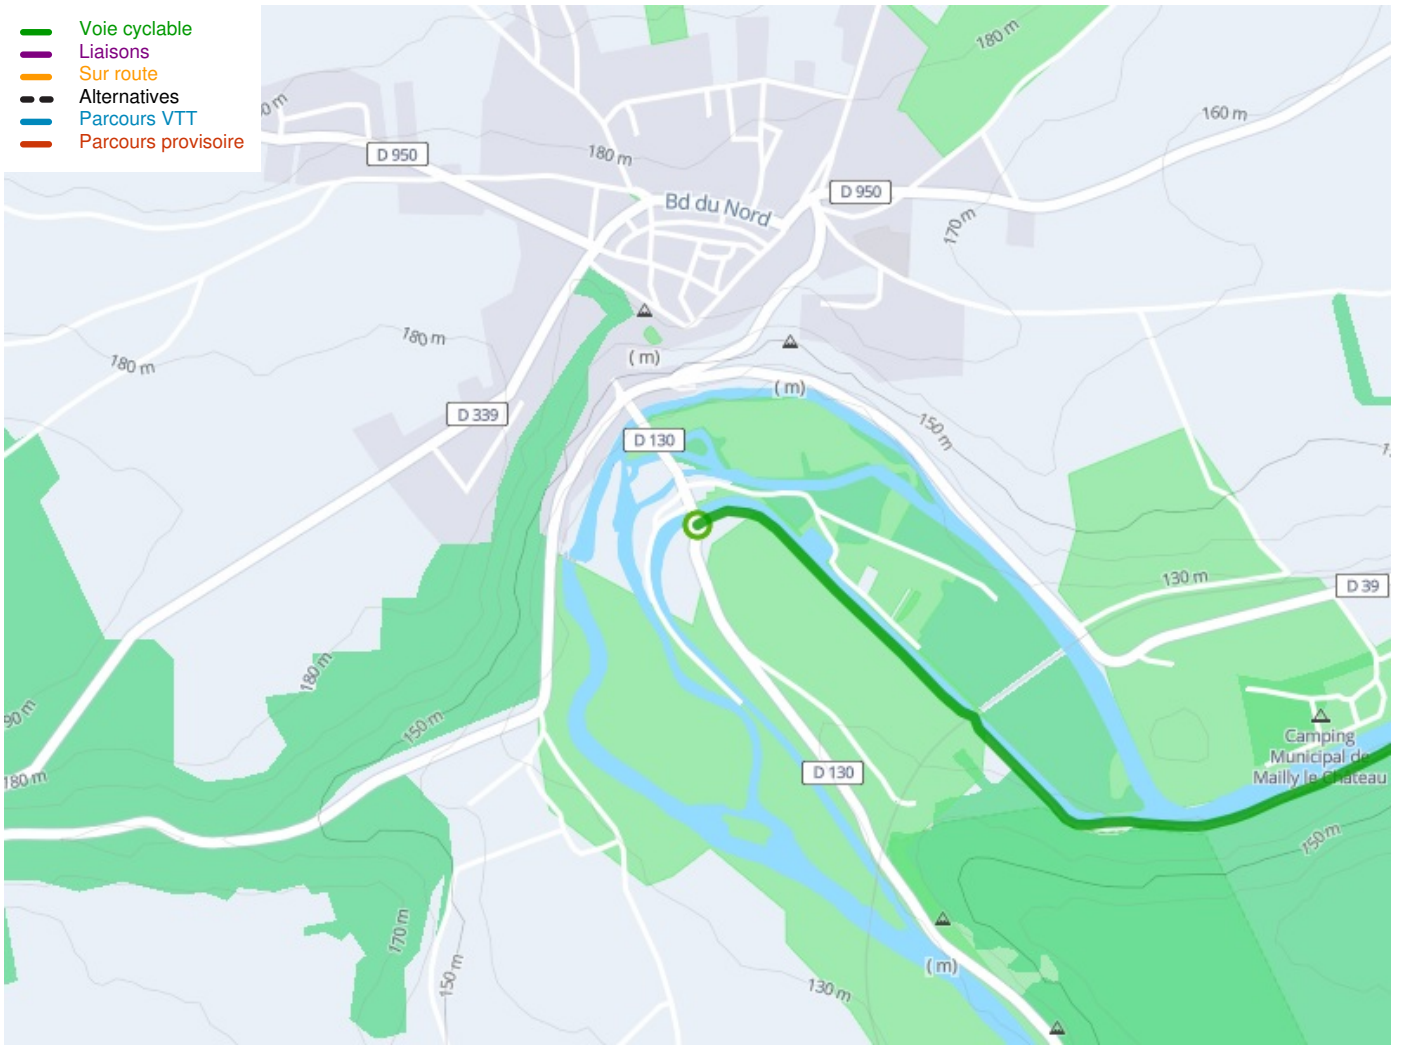

# Mailly le Château / Auxerre

## Tour de Bourgogne Fietsroute

---

**Départ**  
Mailly le Château

**Arrivée**  
Auxerre

**Durée**  
1 h 35 min

**Distance**  
32,38 Km

**Niveau**  
Ik ben beginner / met het  
gezin

**Thématique**  
langs kanalen en rivieren

- Voie cyclable
- Liaisons
- Sur route
- Alternatives
- Parcours VTT
- Parcours provisoire

**Départ**  
Mailly le Château

**Arrivée**  
Auxerre