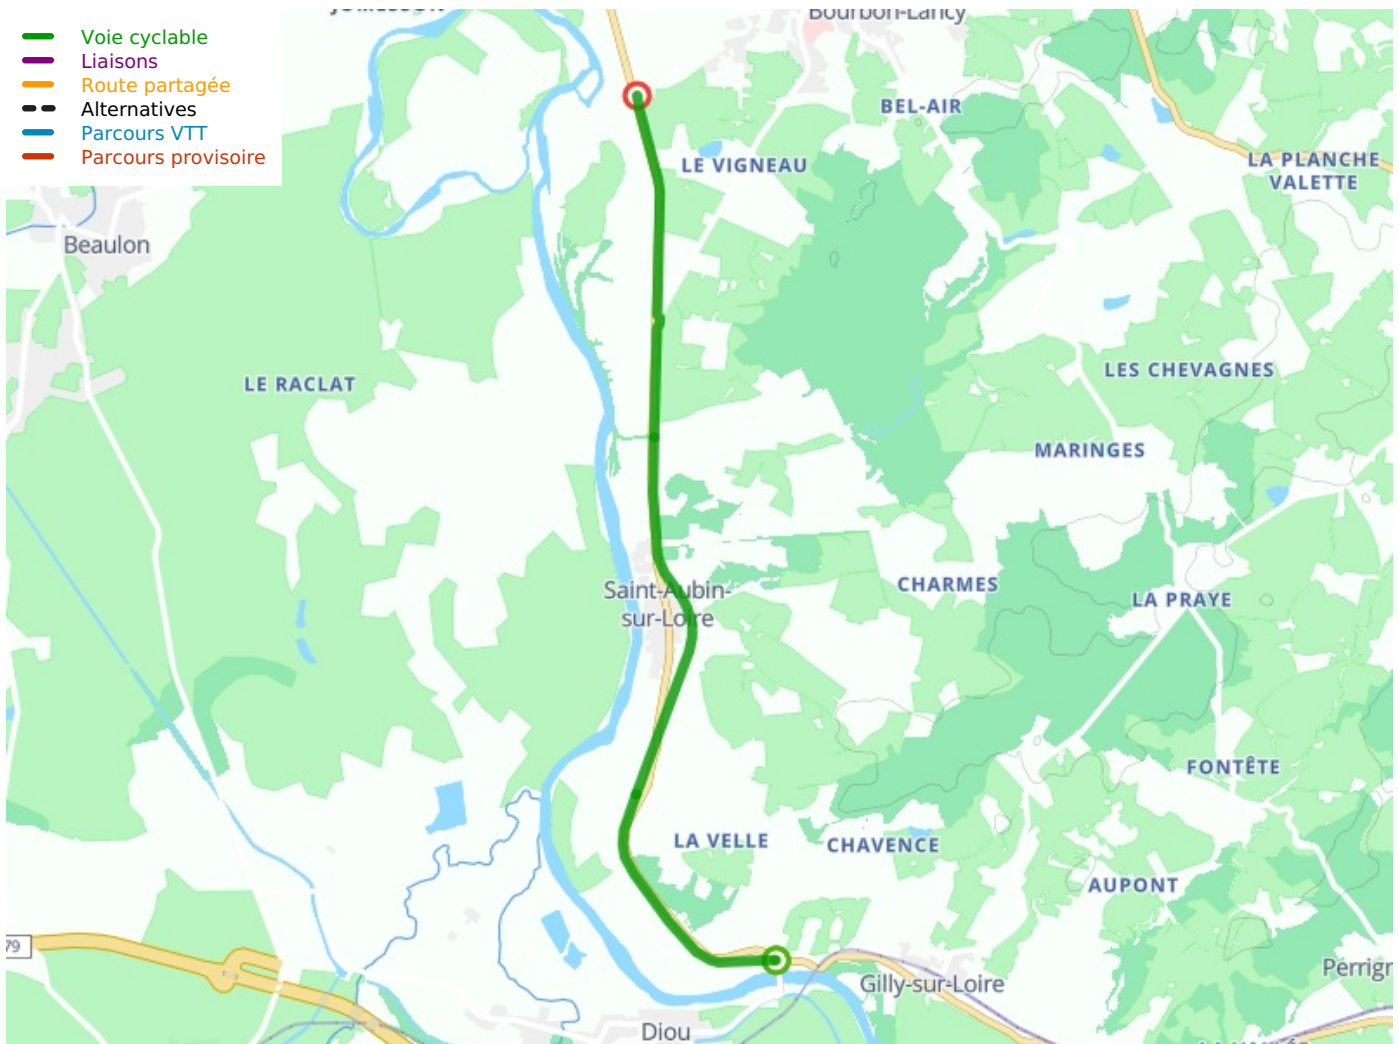

Gilly-sur-Loire / Bourbon-Lancy

Tour de Bourgogne Fietsroute

Départ
Gilly-sur-Loire

Arrivée
Bourbon-Lancy

Durée
37 min

Distance
9,27 Km

Niveau
Ik ben beginner / met
het gezin

Thématique
langs kanalen en
rivieren

Départ
Gilly-sur-Loire

Arrivée
Bourbon-Lancy