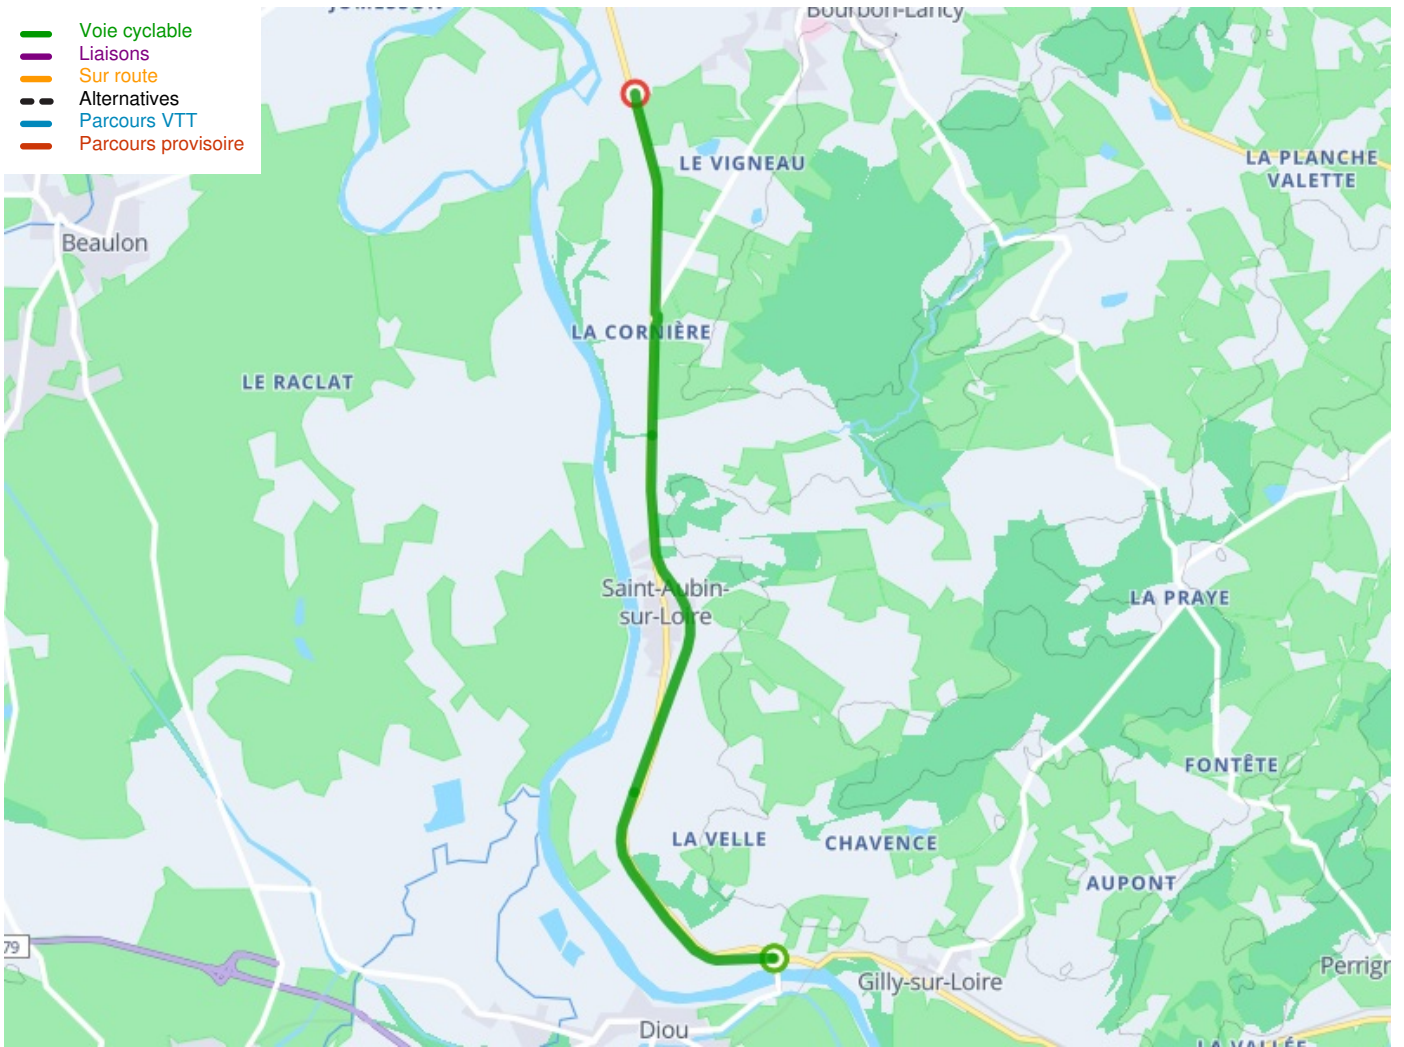

Gilly-sur-Loire / Bourbon-Lancy

Tour de Bourgogne Fietsroute

Départ
Gilly-sur-Loire

Arrivée
Bourbon-Lancy

Durée
37 min

Distance
9,27 Km

Niveau
Ik ben beginner / met het
gezin

Thématique
langs kanalen en rivieren

- Voie cyclable
- Liaisons
- Sur route
- Alternatives
- Parcours VTT
- Parcours provisoire

Départ
Gilly-sur-Loire

Arrivée
Bourbon-Lancy