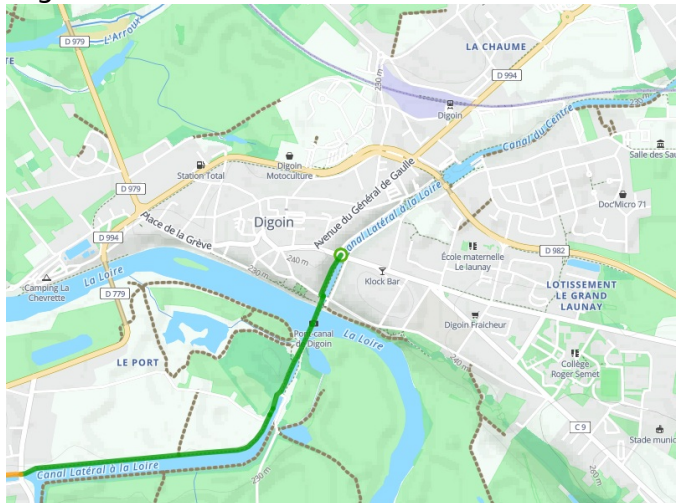

Digoin / Gilly-sur-Loire

Tour de Bourgogne Fietsroute

Départ
Digoin

Arrivée
Gilly-sur-Loire

Durée
1 h 21 min

Distance
20,36 Km

Niveau
Ik ben beginner / met
het gezin

Thématique
langs kanalen en
rivieren

- Voie cyclable
- Liaisons
- Route partagée
- - - Alternatives
- Parcours VTT
- Parcours provisoire

Départ Digoin

Arrivée Gilly-sur-Loire