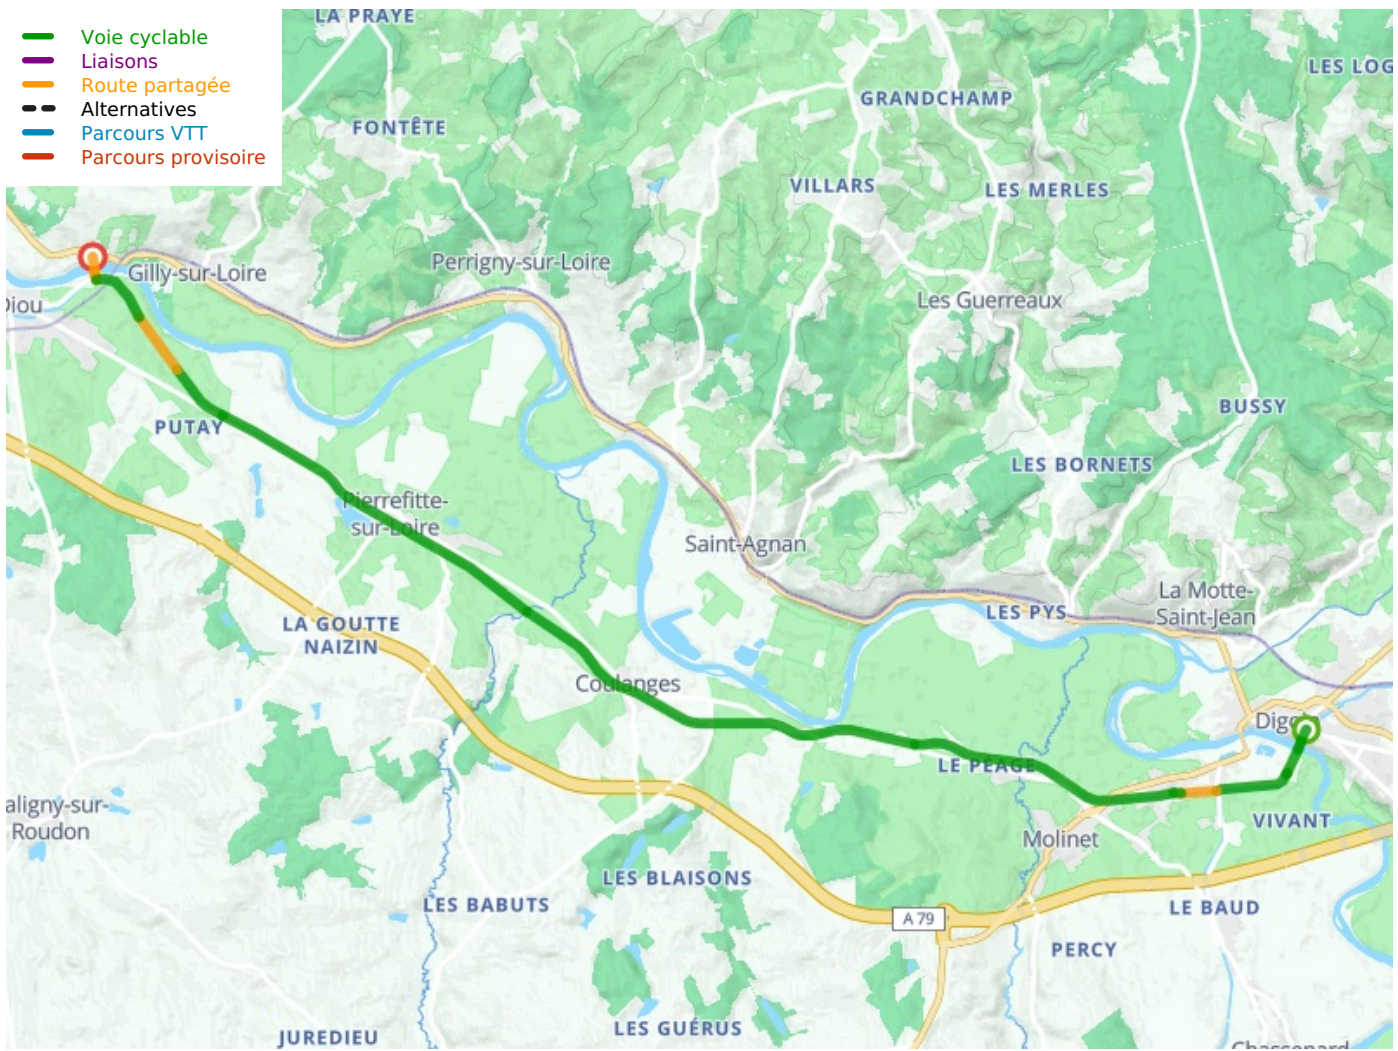

Digoin / Gilly-sur-Loire

Tour de Bourgogne Fietsroute

Départ
Digoin

Arrivée
Gilly-sur-Loire

Durée
1 h 21 min

Distance
20,36 Km

Niveau
Ik ben beginner / met
het gezin

Thématique
langs kanalen en
rivieren

- Voie cyclable
- Liaisons
- Route partagée
- - - Alternatives
- Parcours VTT
- Parcours provisoire

Départ Digoin

Arrivée Gilly-sur-Loire