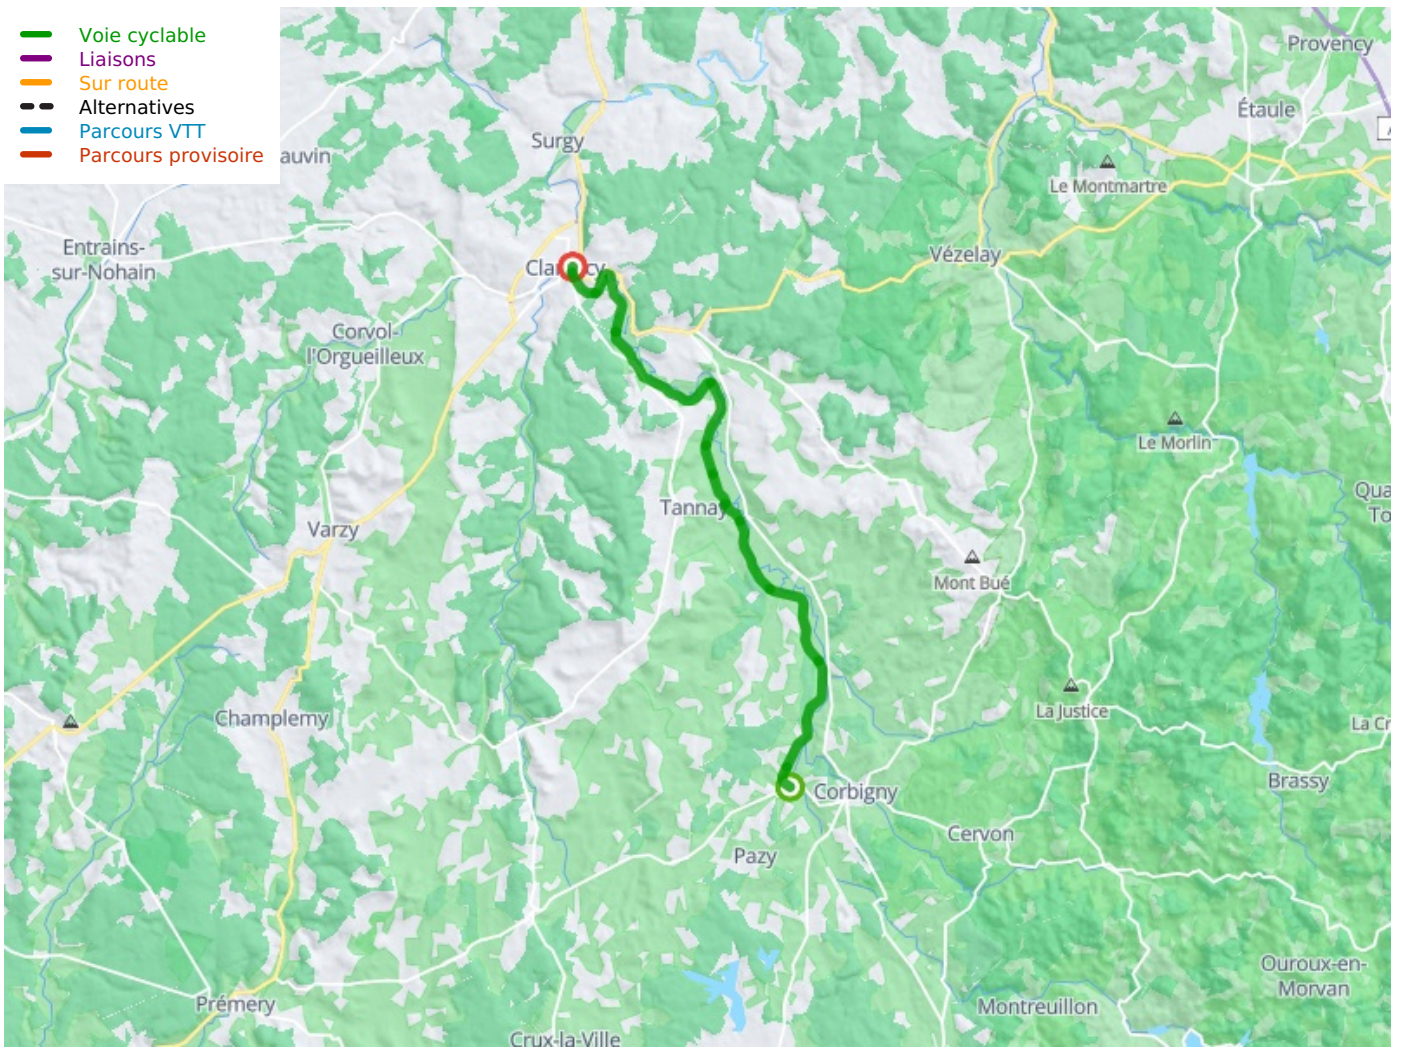

Chitry-les-Mines / Clamecy

Tour de Bourgogne Fietsroute

Départ
Chitry-les-Mines

Arrivée
Clamecy

Durée
2 h 09 min

Distance
32,40 Km

Niveau
Ik ben beginner / met
het gezin

Thématique
langs kanalen en
rivieren

- Voie cyclable
- Liaisons
- Sur route
- - - Alternatives
- Parcours VTT
- Parcours provisoire

Départ
Chitry-les-Mines

Arrivée
Clamecy