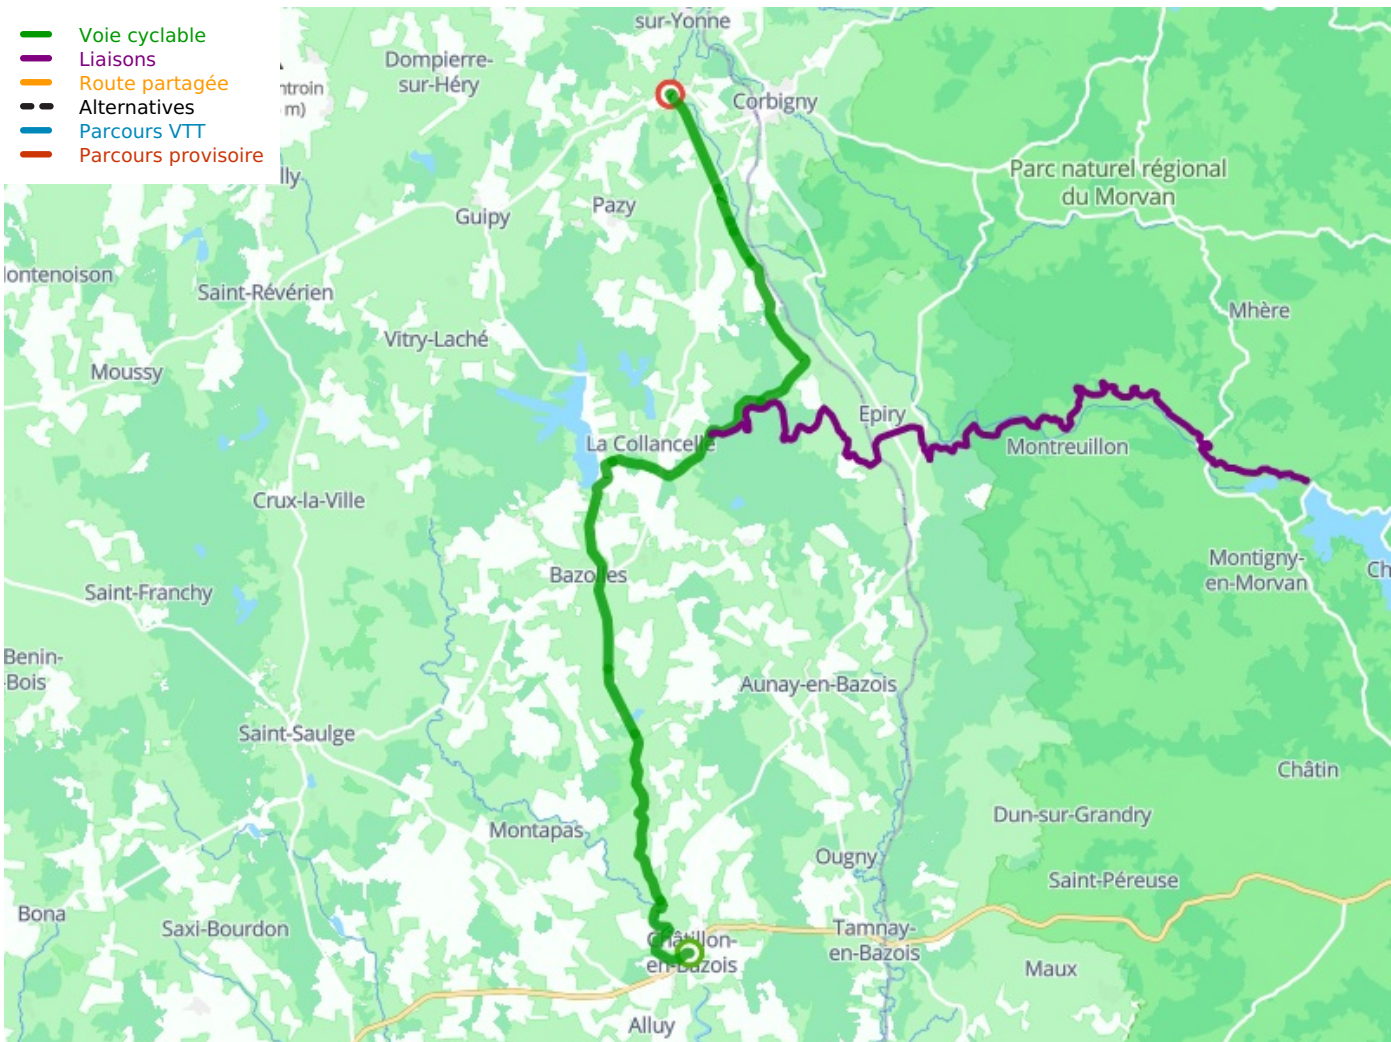

Châtillon-en-Bazois / Chitry-les-Mines

Tour de Bourgogne Fietsroute

Départ
Châtillon-en-Bazois

Arrivée
Chitry-les-Mines

Durée
2 h 05 min

Distance
31,34 Km

Niveau
Ik ben beginner / met
het gezin

Thématique
langs kanalen en
rivieren

Départ
Châtillon-en-Bazois

Arrivée
Chitry-les-Mines