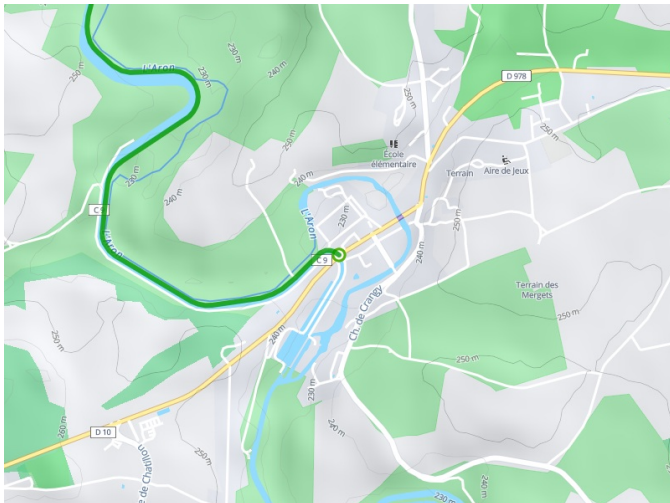

Châtillon-en-Bazois / Chitry-les-Mines

Tour de Bourgogne Fietsroute

Départ
Châtillon-en-Bazois

Arrivée
Chitry-les-Mines

Durée
2 h 05 min

Distance
31,34 Km

Niveau
Ik ben beginner / met
het gezin

Thématique
langs kanalen en
rivieren

- Voie cyclable
- Liaisons
- Sur route
- Alternatives
- Parcours VTT
- Parcours provisoire

Départ
Châtillon-en-Bazois

Arrivée
Chitry-les-Mines