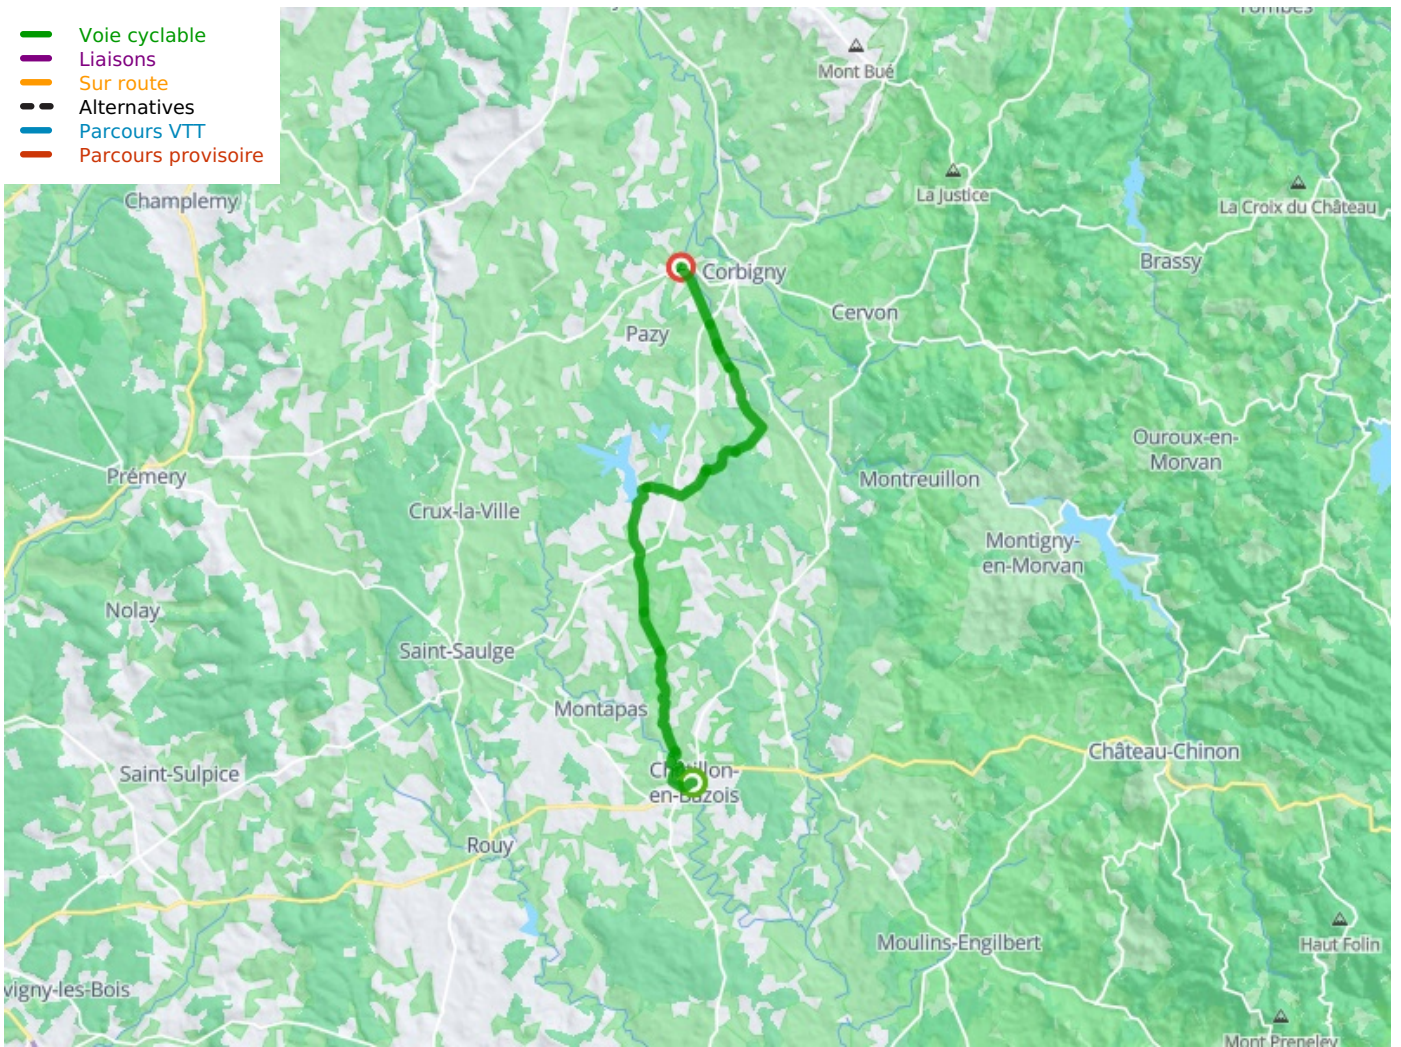

Châtillon-en-Bazois / Chitry-les-Mines

Tour de Bourgogne Fietsroute

Départ
Châtillon-en-Bazois

Arrivée
Chitry-les-Mines

Durée
2 h 05 min

Distance
31,34 Km

Niveau
Ik ben beginner / met
het gezin

Thématique
langs kanalen en
rivieren

- Voie cyclable
- Liaisons
- Sur route
- Alternatives
- Parcours VTT
- Parcours provisoire

Départ
Châtillon-en-Bazois

Arrivée
Chitry-les-Mines