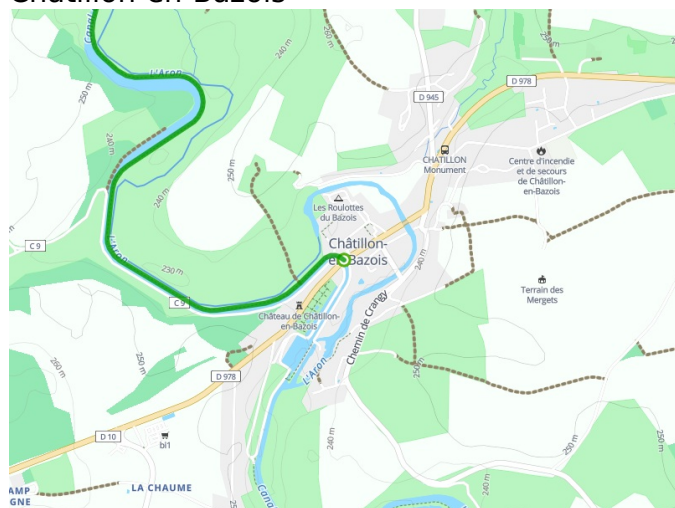

Châtillon-en-Bazois / Chitry-les-Mines

Tour de Bourgogne Fietsroute

Départ
Châtillon-en-Bazois

Arrivée
Chitry-les-Mines

Durée
2 h 05 min

Distance
31,34 Km

Niveau
Ik ben beginner / met
het gezin

Thématique
langs kanalen en
rivieren

Départ
Châtillon-en-Bazois

Arrivée
Chitry-les-Mines