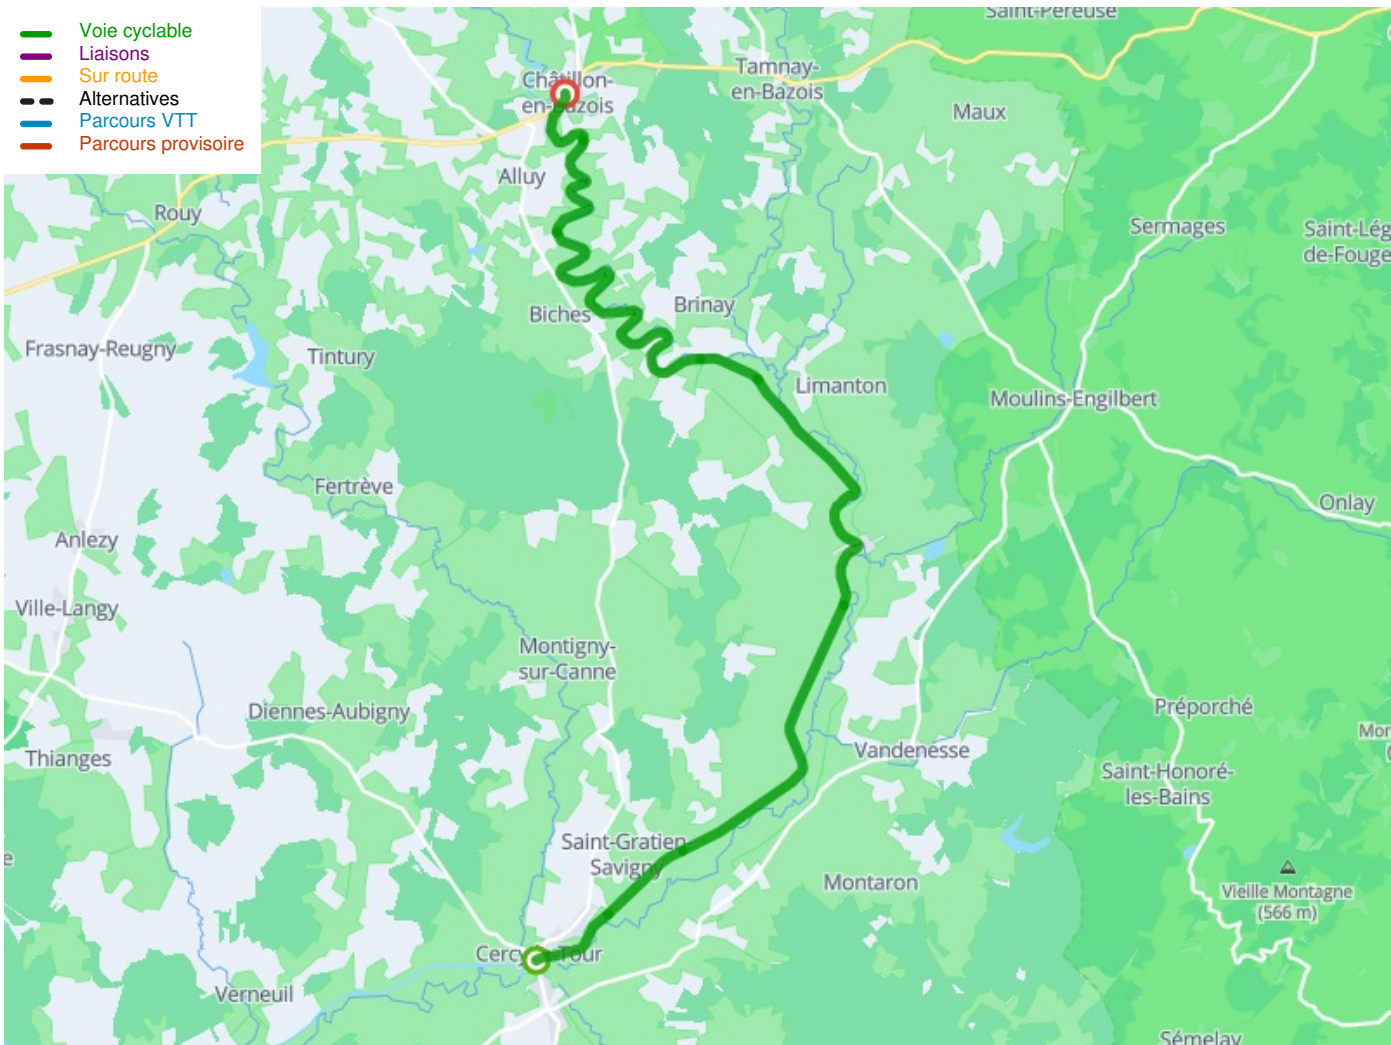

Cercy-la-Tour / Châtillon-en-Bazois

Tour de Bourgogne Fietsroute

Départ
Cercy-la-Tour

Arrivée
Châtillon-en-Bazois

Durée
2 h 21 min

Distance
35,41 Km

Niveau
Ik ben beginner / met het
gezin

Thématique
langs kanalen en rivieren

Départ
Cercy-la-Tour

Arrivée
Châtillon-en-Bazois