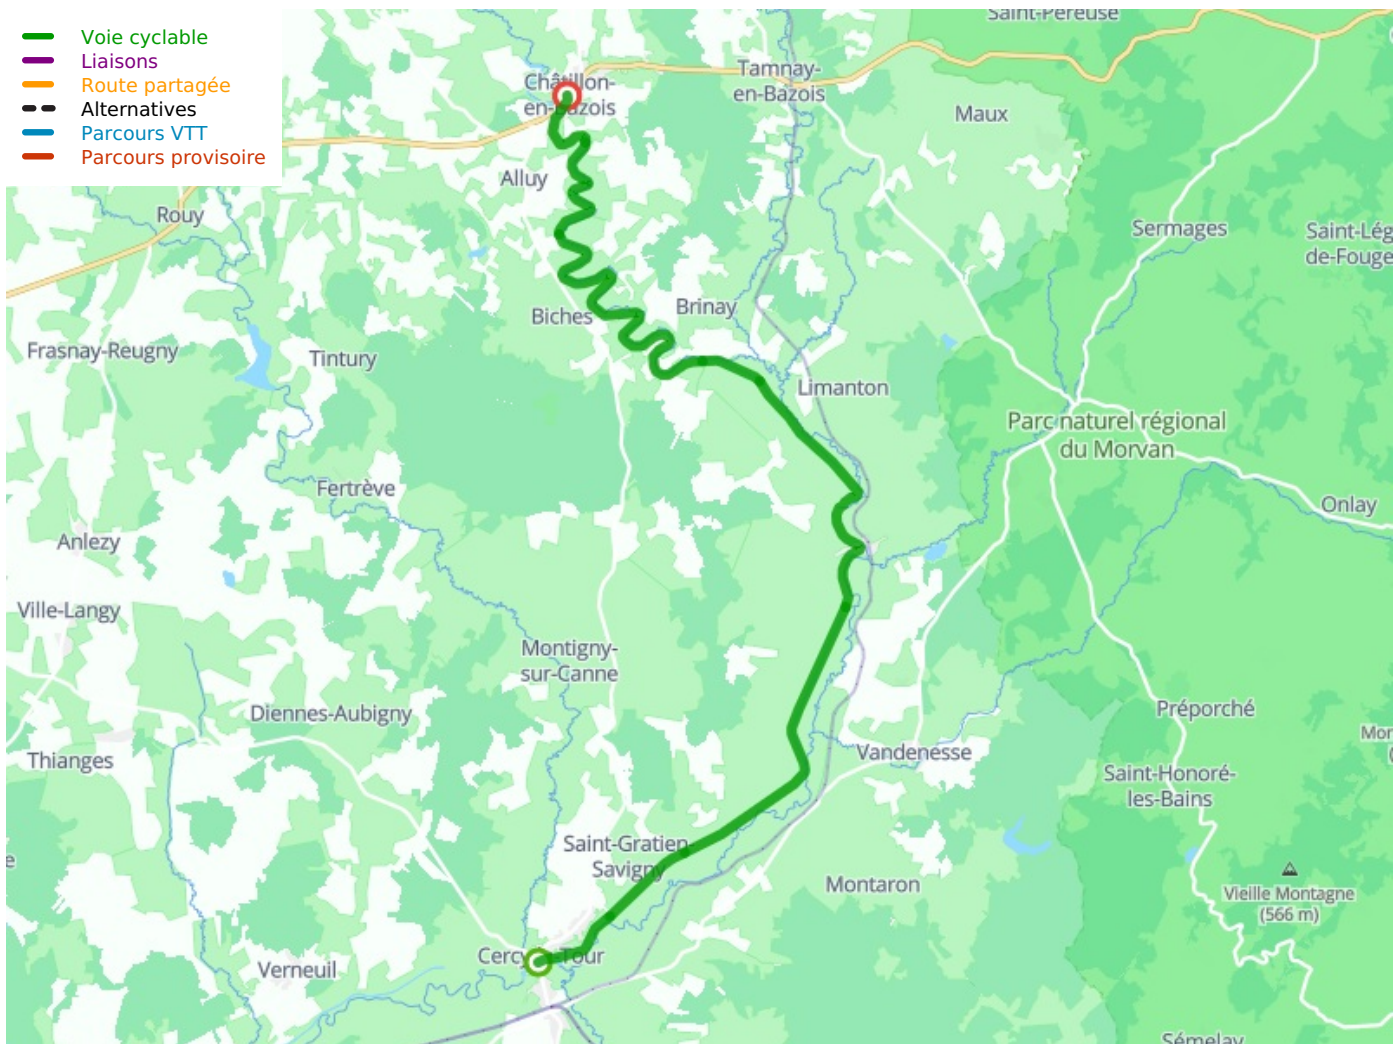

Cercy-la-Tour / Châtillon-en-Bazois

Tour de Bourgogne Fietsroute

Départ
Cercy-la-Tour

Arrivée
Châtillon-en-Bazois

Durée
2 h 21 min

Distance
35,41 Km

Niveau
Ik ben beginner / met
het gezin

Thématique
langs kanalen en
rivieren

Départ
Cercy-la-Tour

Arrivée
Châtillon-en-Bazois