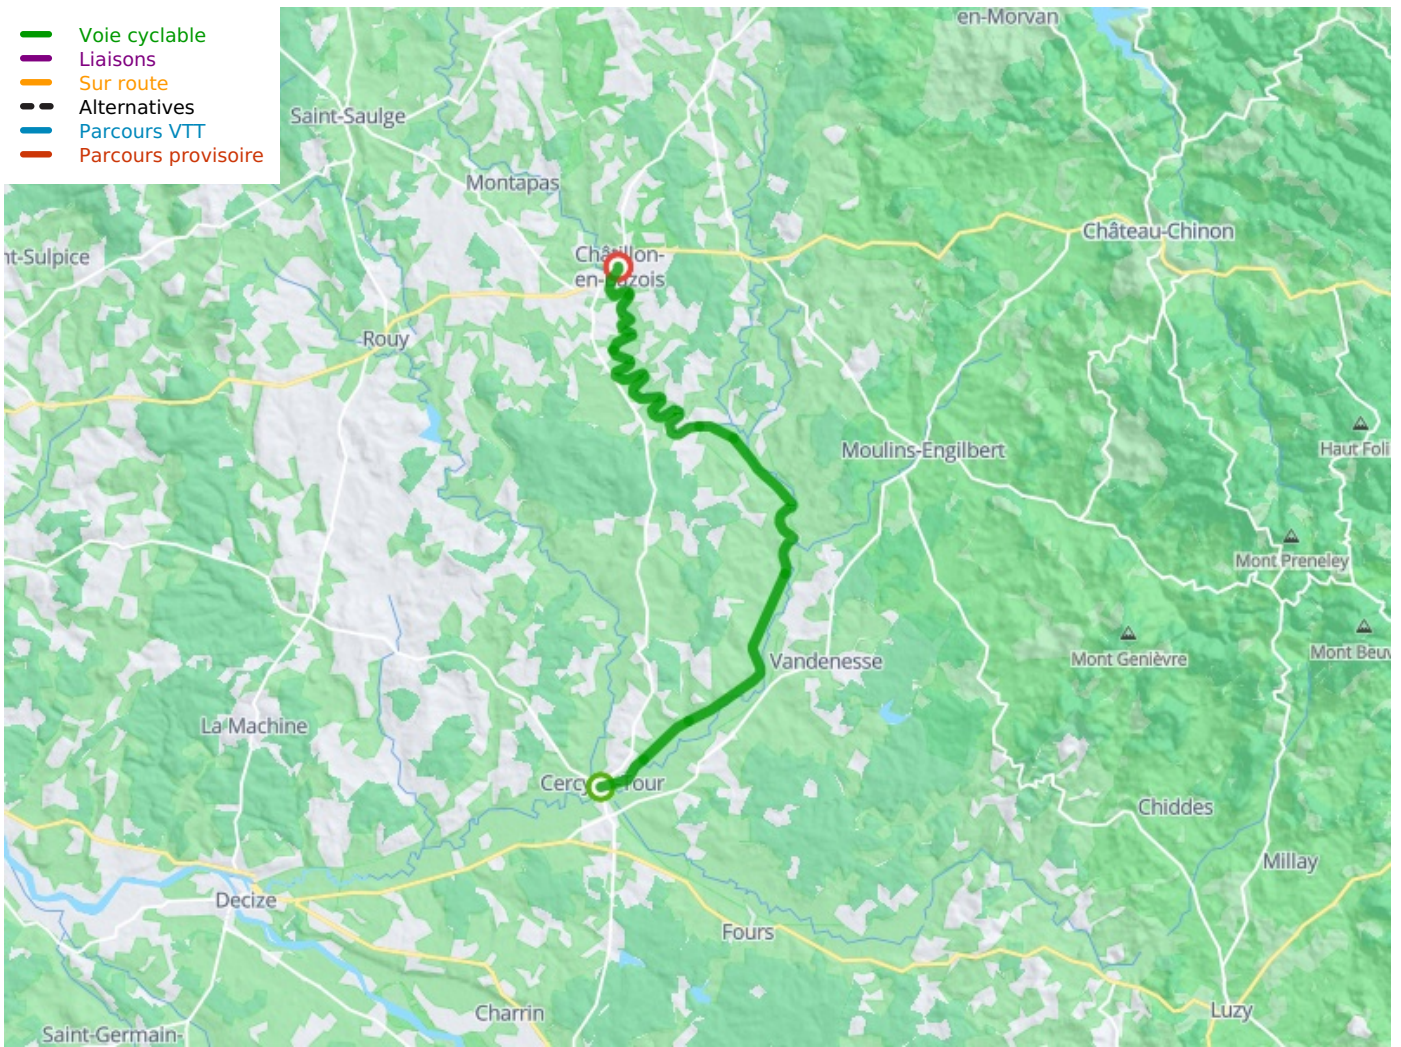

Cercy-la-Tour / Châtillon-en-Bazois

Tour de Bourgogne Fietsroute

Départ
Cercy-la-Tour

Arrivée
Châtillon-en-Bazois

Durée
2 h 21 min

Distance
35,41 Km

Niveau
Ik ben beginner / met
het gezin

Thématique
langs kanalen en
rivieren

- Voie cyclable
- Liaisons
- Sur route
- - - Alternatives
- Parcours VTT
- Parcours provisoire

Départ
Cercy-la-Tour

Arrivée
Châtillon-en-Bazois