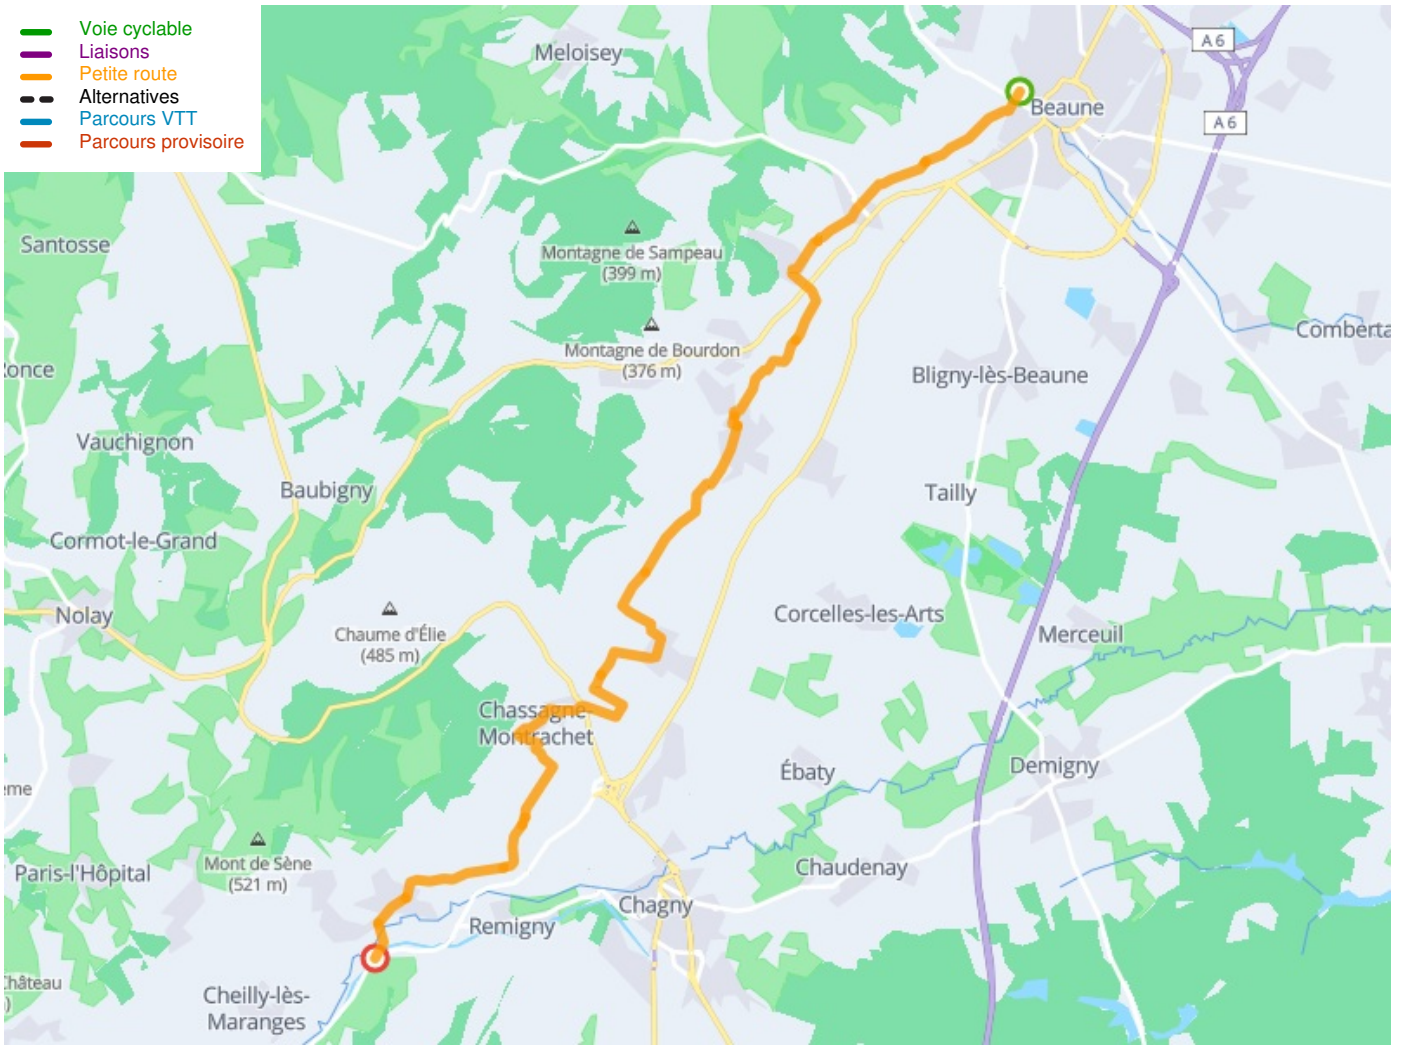

Beaune / Santenay

Tour de Bourgogne Fietsroute

Départ
Beaune

Arrivée
Santenay

Durée
1 h 31 min

Distance
22,81 Km

Niveau
Ik ben beginner / met het
gezin

Thématique
Tussen de wijnvelden

- Voie cyclable
- Liaisons
- Petite route
- Alternatives
- Parcours VTT
- Parcours provisoire

**Départ
Beauce**

**Arrivée
Santenay**