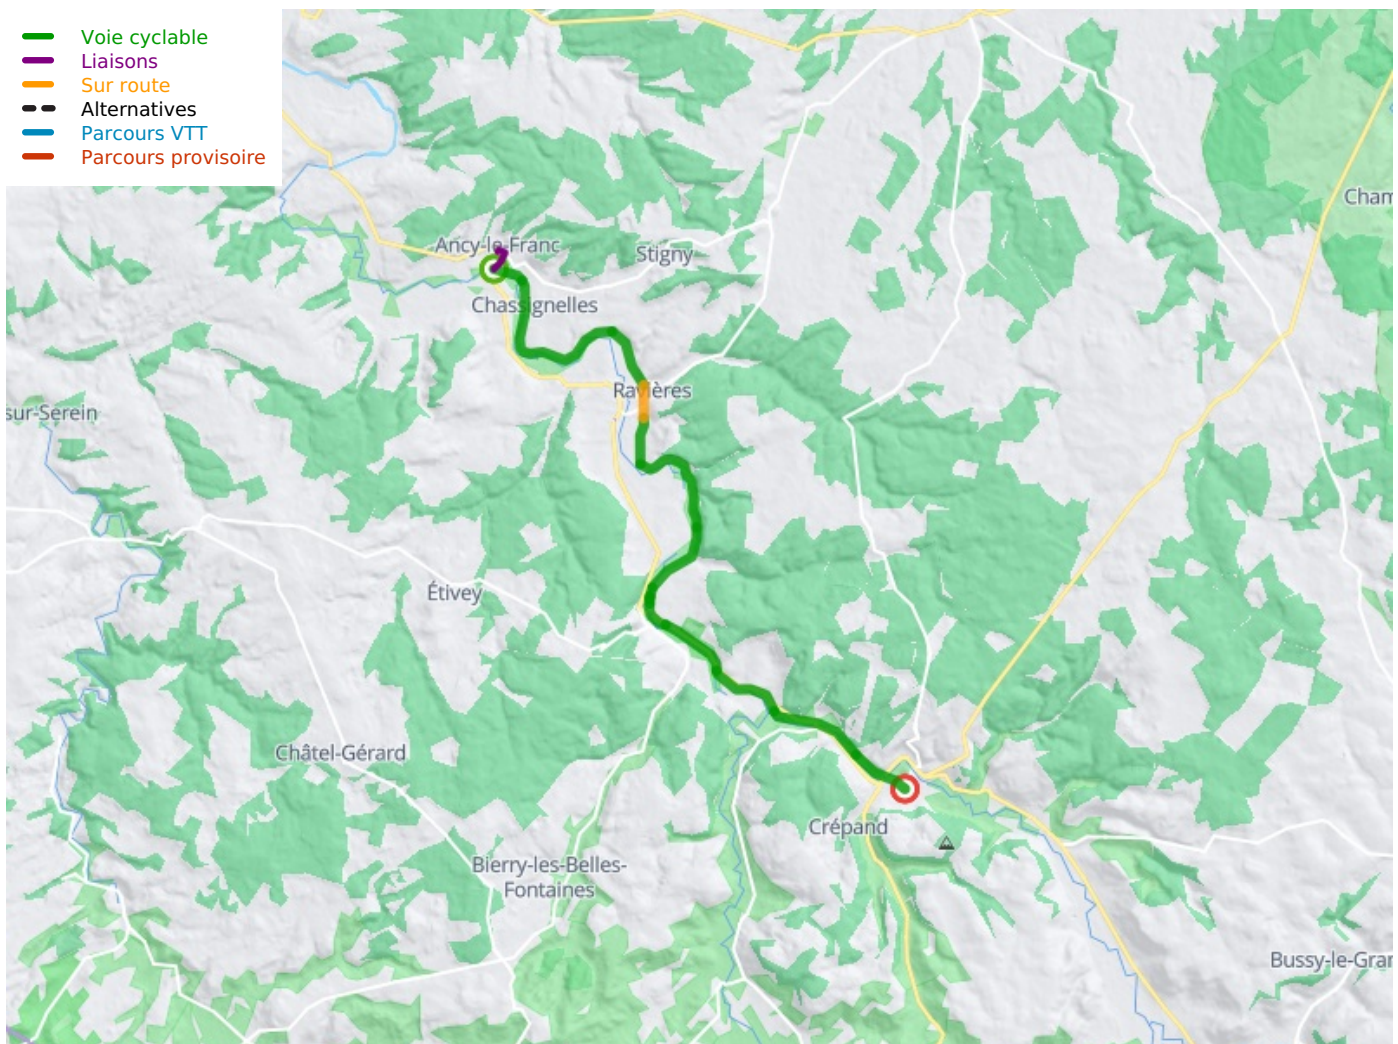

Ancy-le-Franc / Montbard

Tour de Bourgogne Fietsroute

Départ
Ancy-le-Franc

Arrivée
Montbard

Durée
1 h 54 min

Distance
28,60 Km

Niveau
Ik ben beginner / met
het gezin

Thématique
langs kanalen en
rivieren

- Voie cyclable
- Liaisons
- Sur route
- - - Alternatives
- Parcours VTT
- Parcours provisoire

Départ
Ancy-le-Franc

Arrivée
Montbard