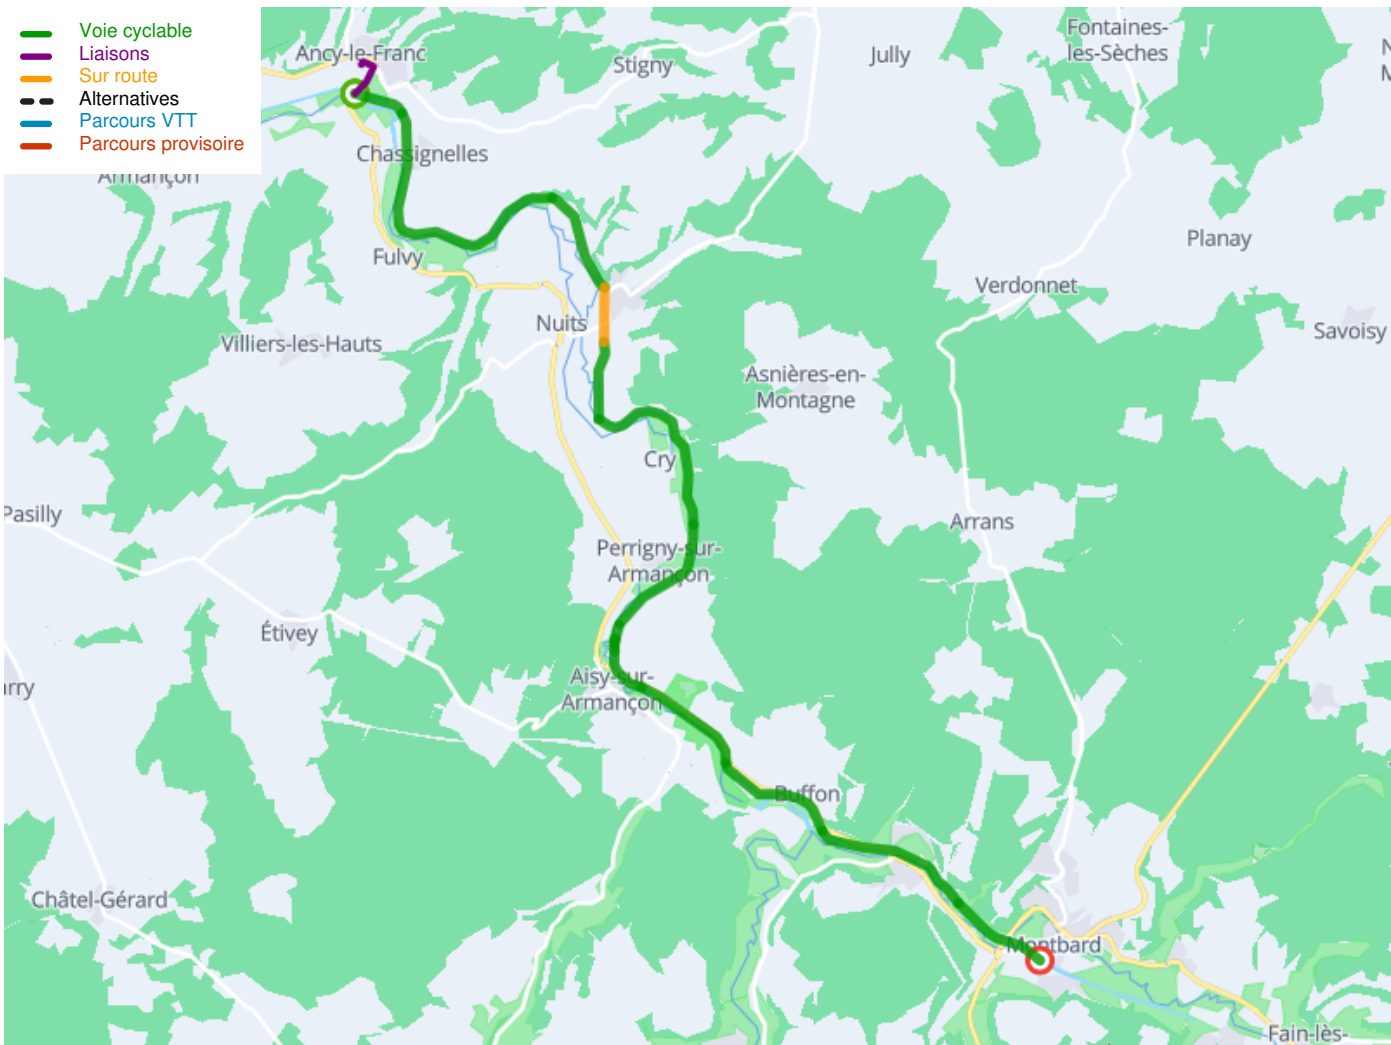

Ancy-le-Franc / Montbard

Tour de Bourgogne Fietsroute

Départ
Ancy-le-Franc

Arrivée
Montbard

Durée
1 h 54 min

Distance
28,60 Km

Niveau
Ik ben beginner / met het
gezin

Thématique
langs kanalen en rivieren

Départ
Ancy-le-Franc

Arrivée
Montbard