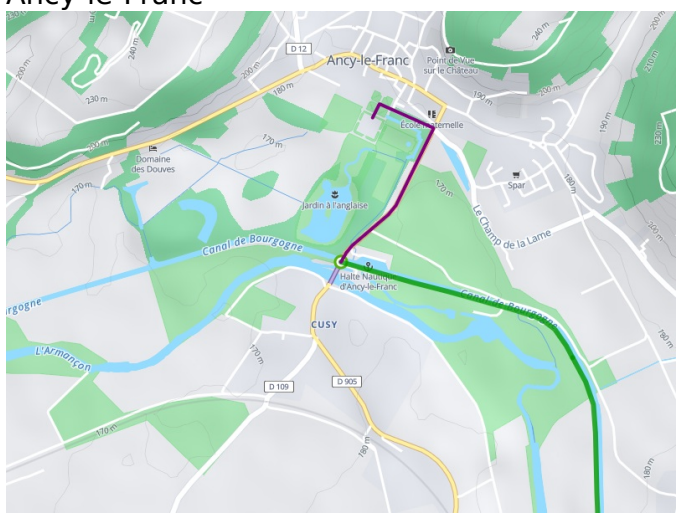

Ancy-le-Franc / Montbard

Tour de Bourgogne Fietsroute

Départ
Ancy-le-Franc

Arrivée
Montbard

Durée
1 h 54 min

Distance
28,60 Km

Niveau
Ik ben beginner / met
het gezin

Thématique
langs kanalen en
rivieren

- Voie cyclable
- Liaisons
- Sur route
- - - Alternatives
- Parcours VTT
- Parcours provisoire

Départ
Ancy-le-Franc

Arrivée
Montbard