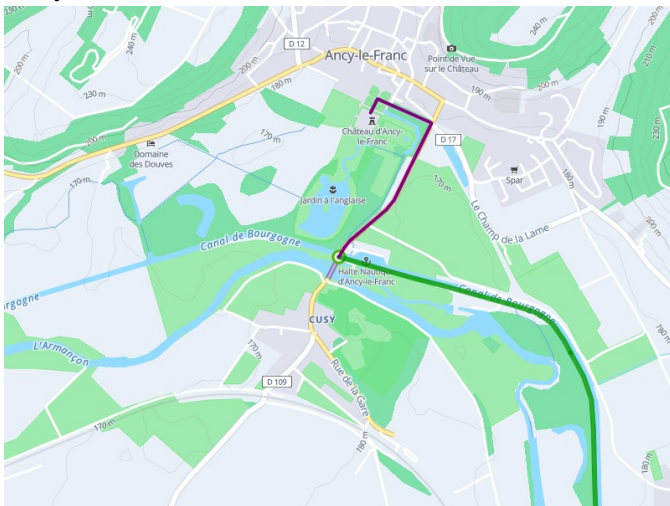

Ancy-le-Franc / Montbard

Tour de Bourgogne Fietsroute

Départ
Ancy-le-Franc

Arrivée
Montbard

Durée
1 h 54 min

Distance
28,60 Km

Niveau
Ik ben beginner / met het
gezin

Thématique
langs kanalen en rivieren

Départ
Ancy-le-Franc

Arrivée
Montbard