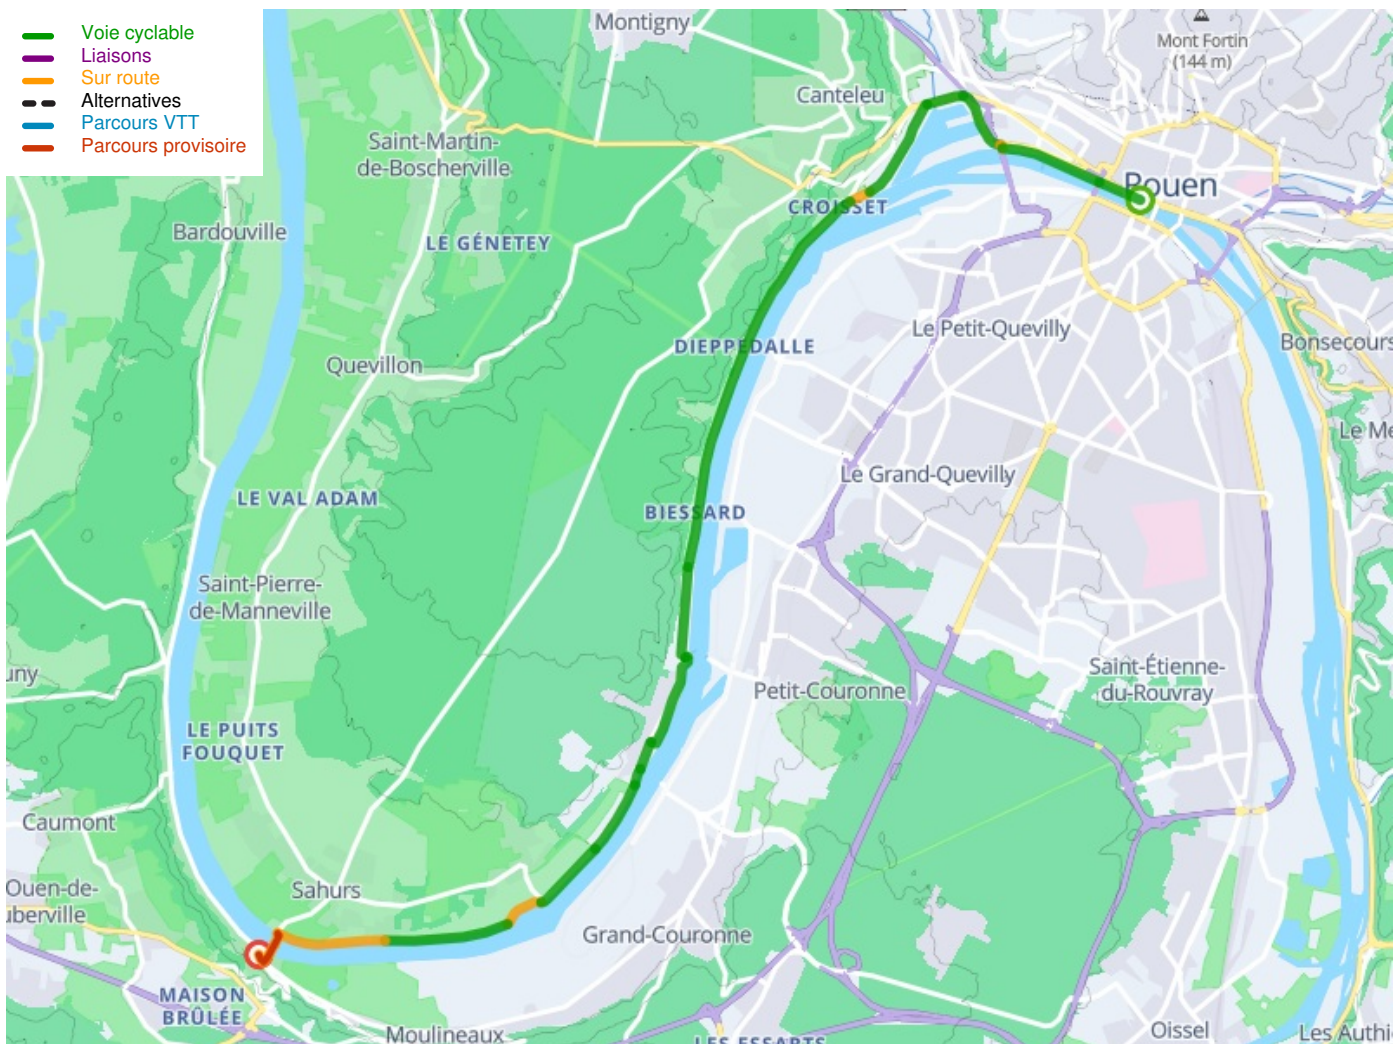

Rouen / La Bouille

Seine Fietsroute

Départ
Rouen

Arrivée
La Bouille

Durée
1 h 18 min

Distance
19,51 Km

Niveau
Ik ben beginner / met het
gezin

Thématique
langs kanalen en rivieren

Départ Rouen

Arrivée La Bouille