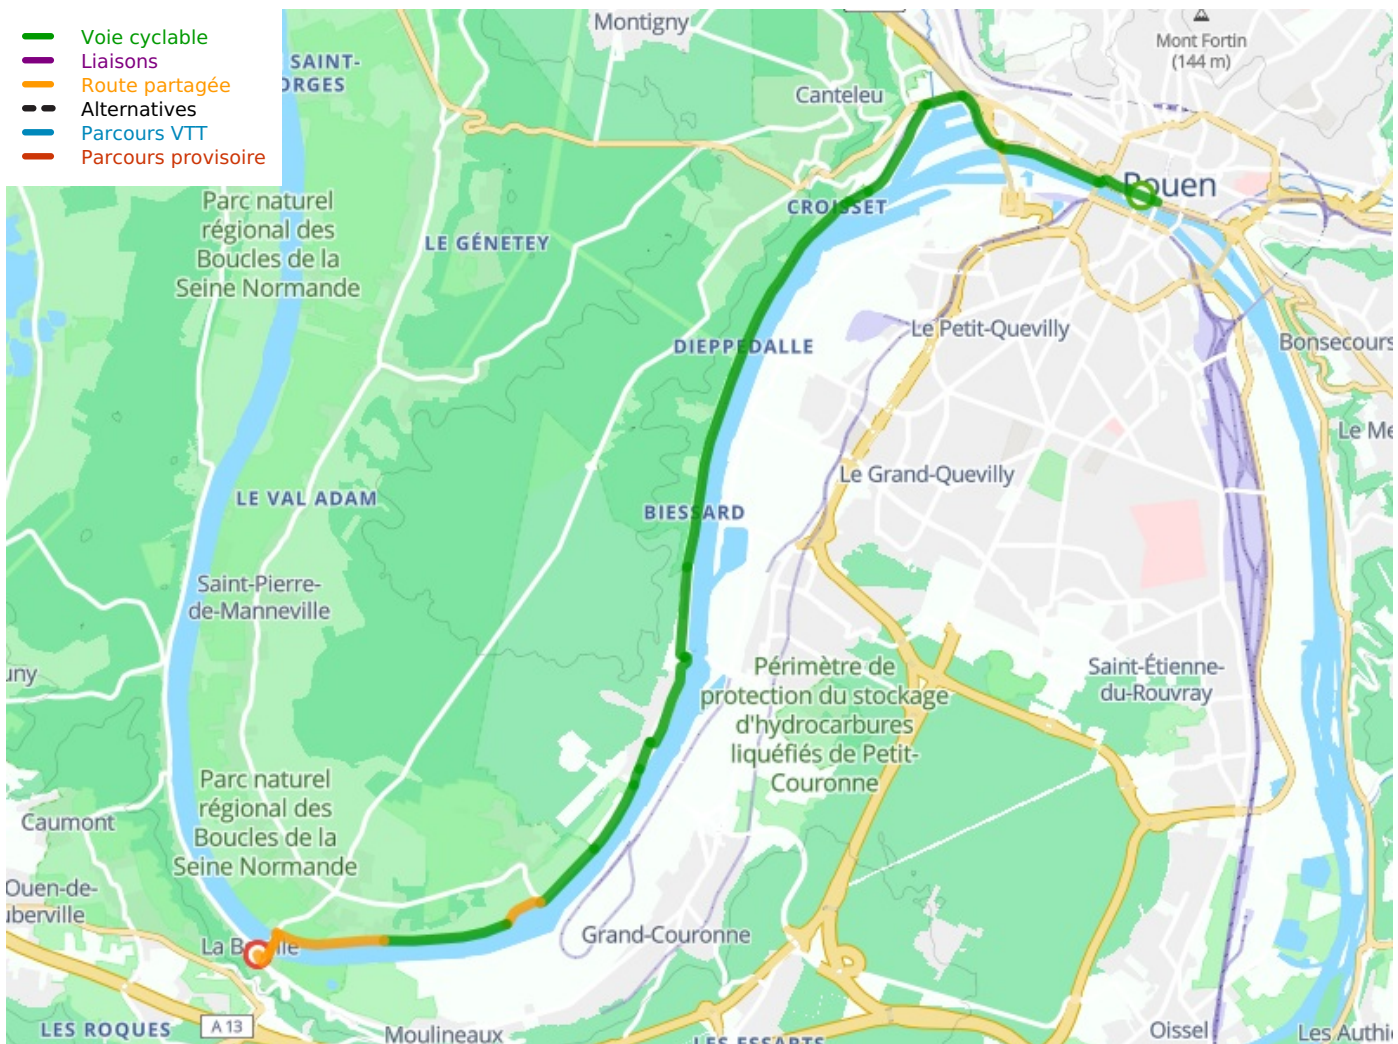

# Rouen / La Bouille

## Seine Fietsroute

---

**Départ**  
Rouen

**Arrivée**  
La Bouille

**Durée**  
1 h 18 min

**Distance**  
19,56 Km

**Niveau**  
Ik ben beginner / met  
het gezin

**Thématique**  
langs kanalen en  
rivieren

**Départ  
Rouen**

**Arrivée  
La Bouille**