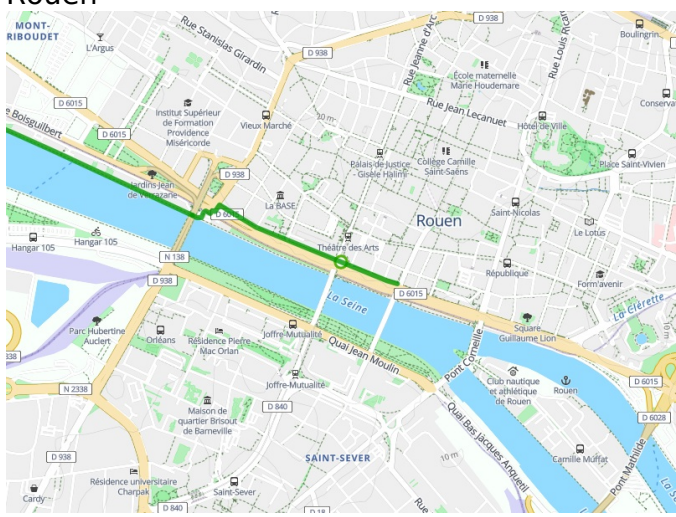

## Seine Fietsroute

---

**Départ**  
Rouen

**Arrivée**  
La Bouille

**Durée**  
1 h 18 min

**Distance**  
19,56 Km

**Niveau**  
Ik ben beginner / met  
het gezin

**Thématique**  
langs kanalen en  
rivieren

**Départ  
Rouen**

**Arrivée  
La Bouille**