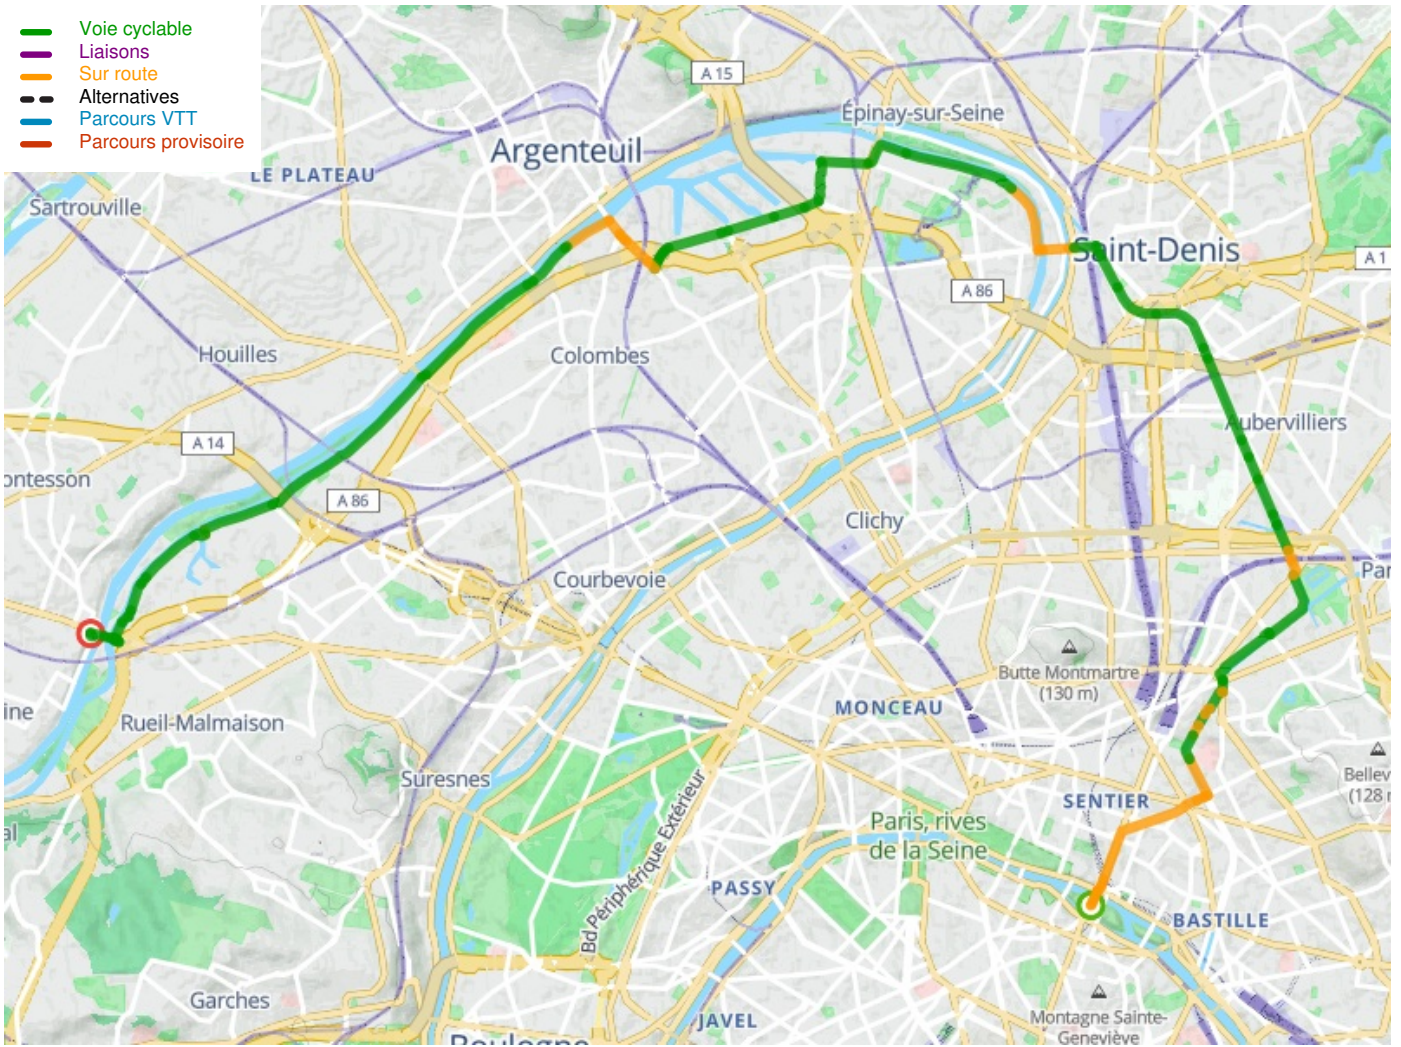

Paris / Chatou

Seine Fietsroute

Départ
Paris

Arrivée
Chatou

Durée
2 h 01 min

Distance
30,26 Km

Niveau
Ik ben wel wat gewend

Thématique
langs kanalen en rivieren

- Voie cyclable
- Liaisons
- Sur route
- Alternatives
- Parcours VTT
- Parcours provisoire

Départ Paris

Arrivée Chatou