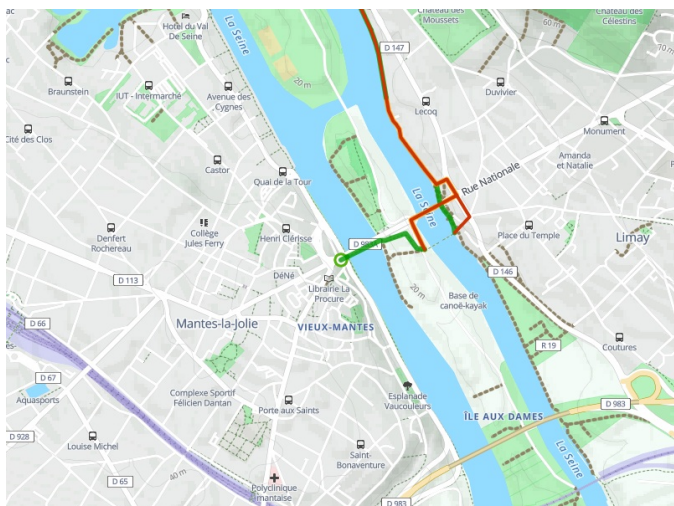

Mantes-la-Jolie / La Roche-Guyon

Seine Fietsroute

Départ
Mantes-la-Jolie

Arrivée
La Roche-Guyon

Durée
1 h 47 min

Distance
26,32 Km

Niveau
Ik ben wel wat gewend

Thématique
langs kanalen en rivieren

- Voie cyclable (ex : voie verte, piste cyclable)
- Liaisons
- Route partagée
- Alternatives
- Parcours VTT
- Parcours provisoire

Départ
Mantes-la-Jolie

Arrivée
La Roche-Guyon