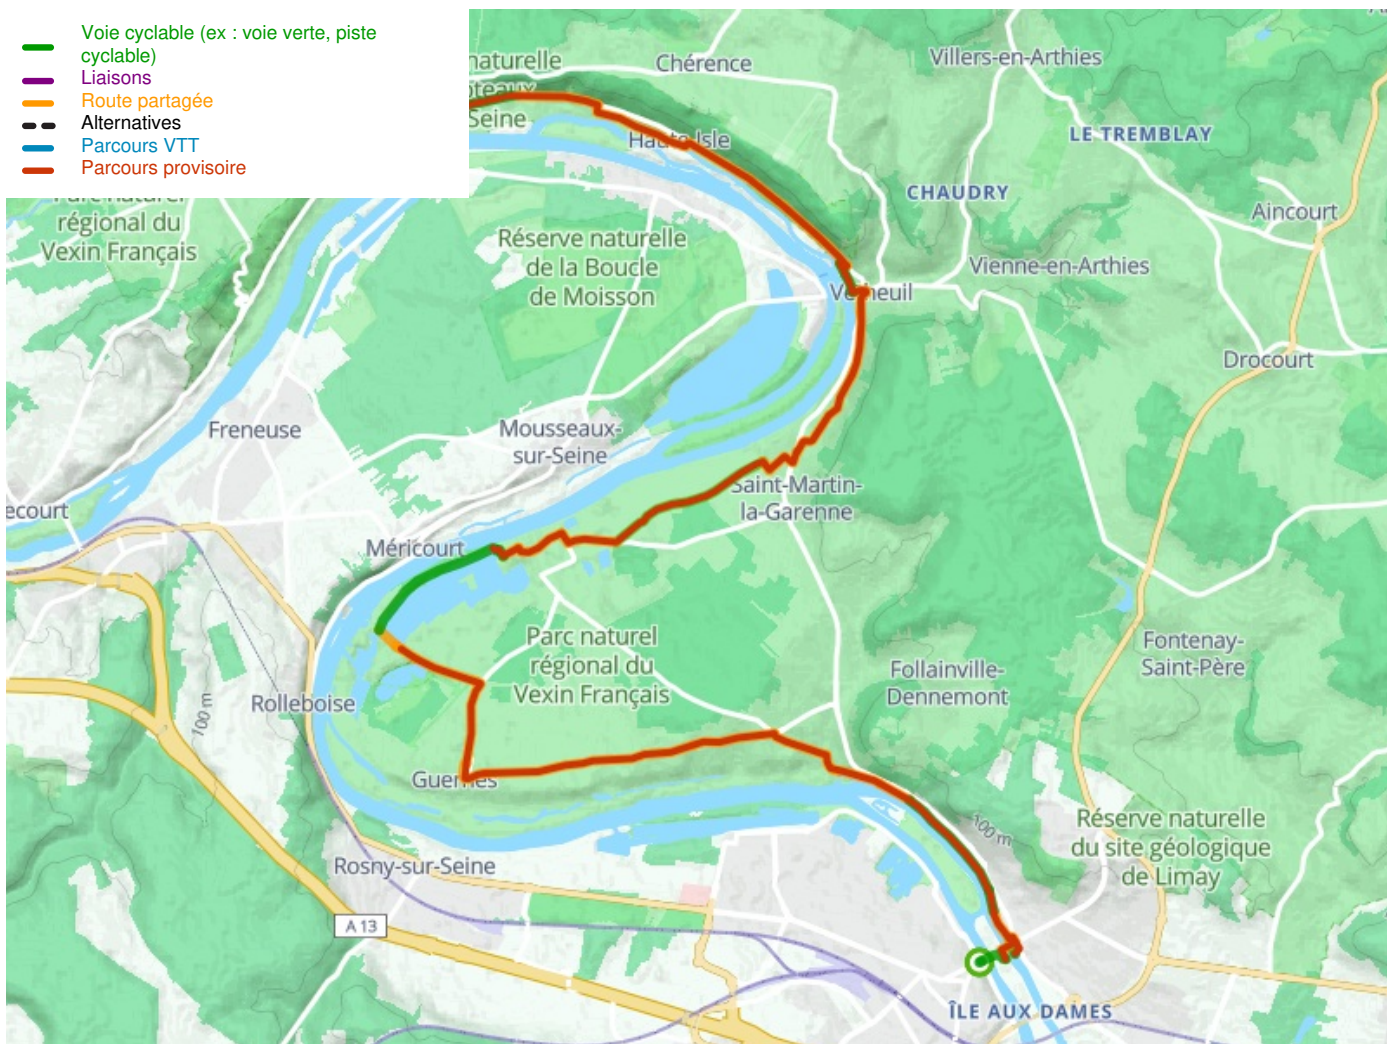

Mantes-la-Jolie / La Roche-Guyon

Seine Fietsroute

Départ
Mantes-la-Jolie

Arrivée
La Roche-Guyon

Durée
1 h 47 min

Distance
26,32 Km

Niveau
Ik ben wel wat gewend

Thématique
langs kanalen en rivieren

- Voie cyclable (ex : voie verte, piste cyclable)
- Liaisons
- Route partagée
- Alternatives
- Parcours VTT
- Parcours provisoire

Départ
Mantes-la-Jolie

Arrivée
La Roche-Guyon