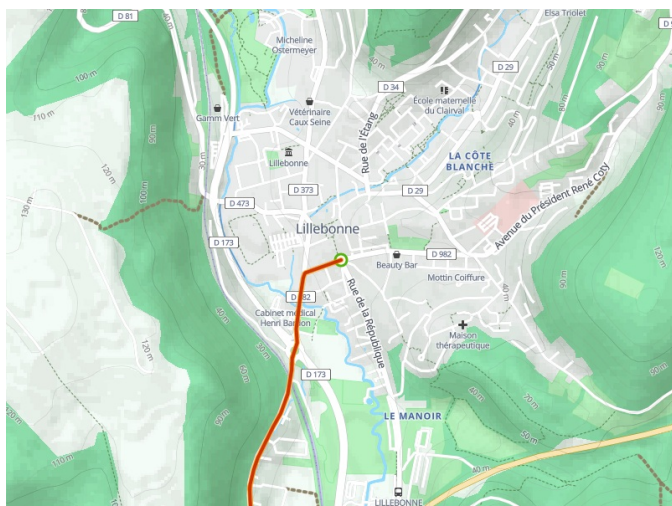

# Lillebonne / Le Havre

## Seine Fietsroute

---

**Départ**  
Lillebonne

**Arrivée**  
Le Havre

**Durée**  
2 h 33 min

**Distance**  
38,90 Km

**Niveau**  
Ik ben wel wat gewend

**Thématique**  
Door kustgebieden

- Voie cyclable (ex : voie verte, piste cyclable)
- Liaisons
- Route partagée
- Alternatives
- Parcours VTT
- Parcours provisoire

**Départ  
Lillebonne**

**Arrivée  
Le Havre**