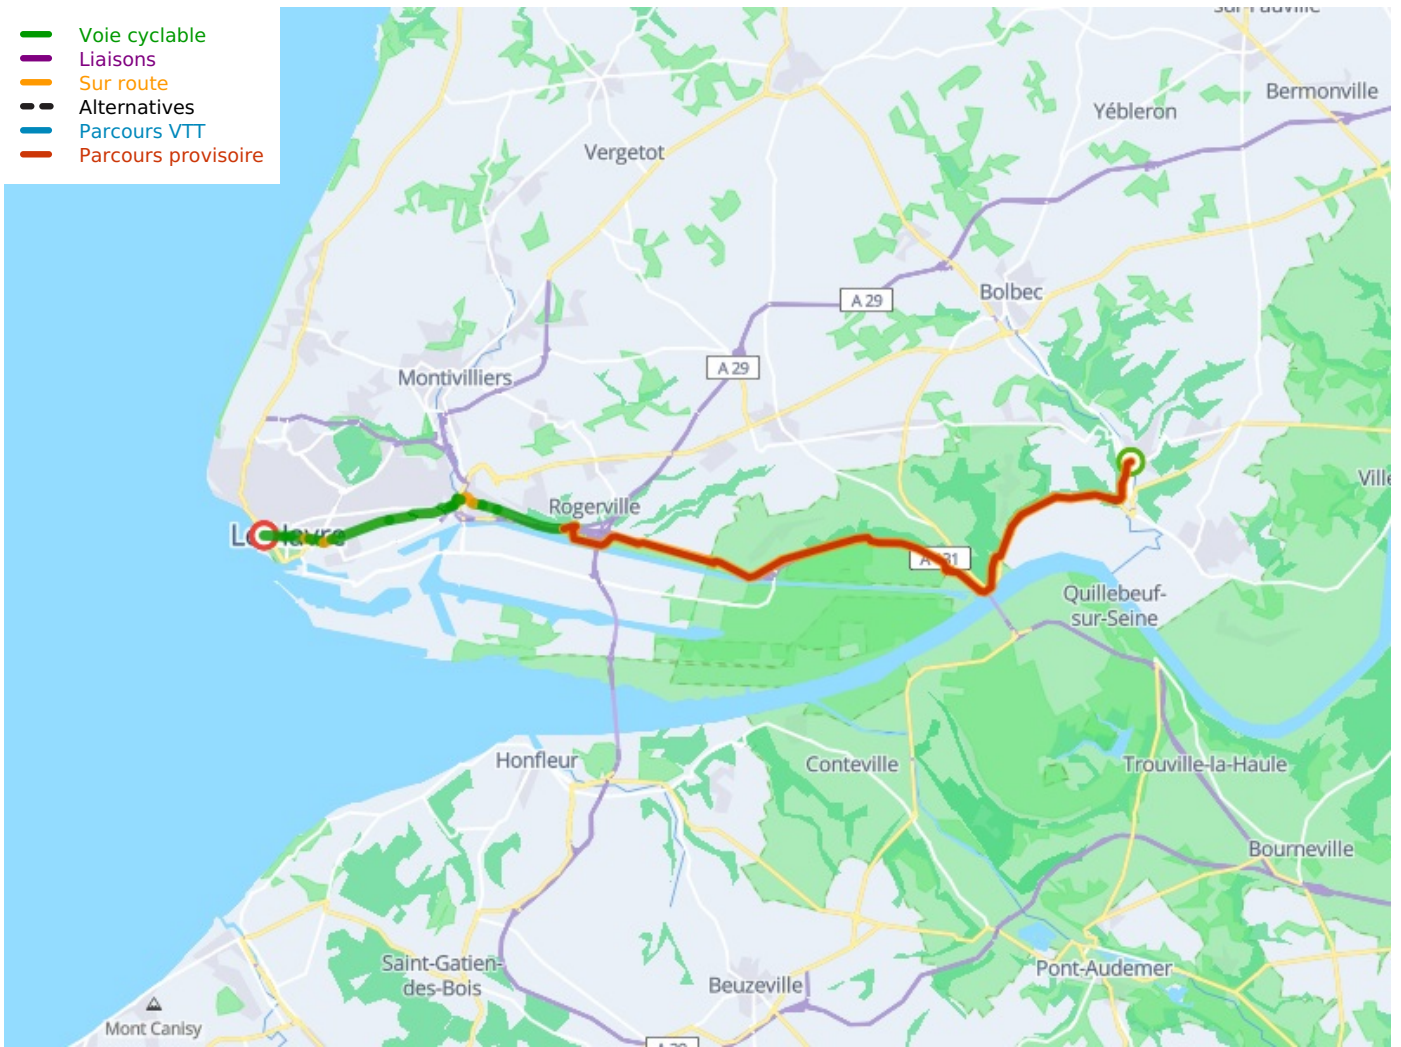

Lillebonne / Le Havre

Seine Fietsroute

Départ
Lillebonne

Arrivée
Le Havre

Durée
2 h 33 min

Distance
38,47 Km

Niveau
Ik ben wel wat gewend

Thématique
Door kustgebieden

- Voie cyclable
- Liaisons
- Sur route
- - - Alternatives
- Parcours VTT
- Parcours provisoire

Départ
Lillebonne

Arrivée
Le Havre