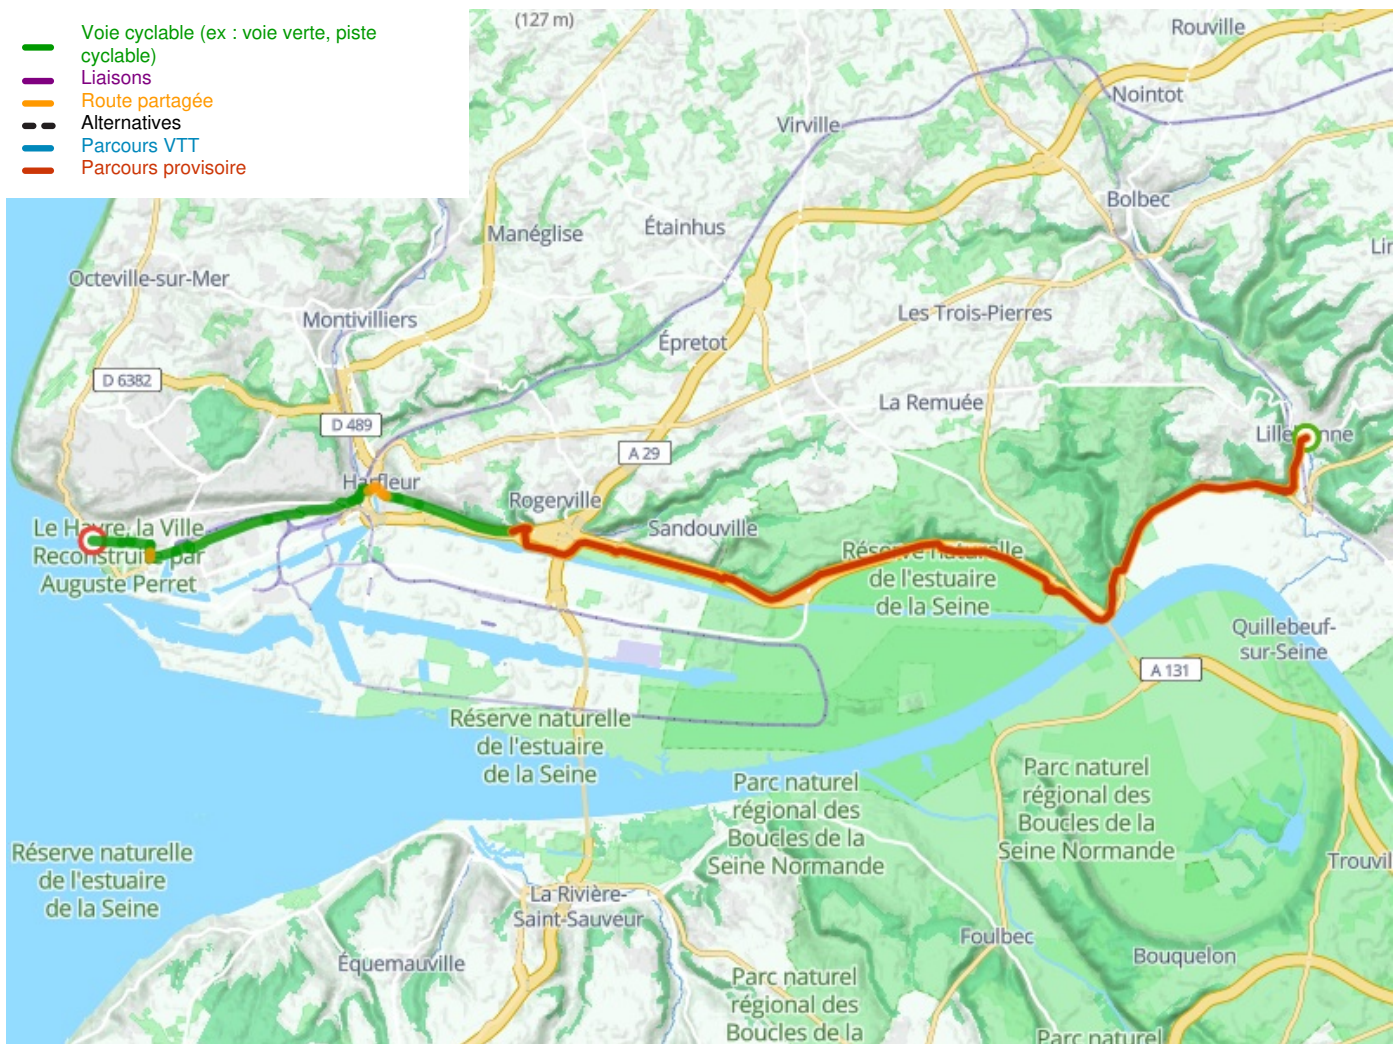

# Lillebonne / Le Havre

## Seine Fietsroute

---

**Départ**  
Lillebonne

**Arrivée**  
Le Havre

**Durée**  
2 h 33 min

**Distance**  
38,90 Km

**Niveau**  
Ik ben wel wat gewend

**Thématique**  
Door kustgebieden

- Voie cyclable (ex : voie verte, piste cyclable)
- Liaisons
- Route partagée
- Alternatives
- Parcours VTT
- Parcours provisoire

**Départ  
Lillebonne**

**Arrivée  
Le Havre**