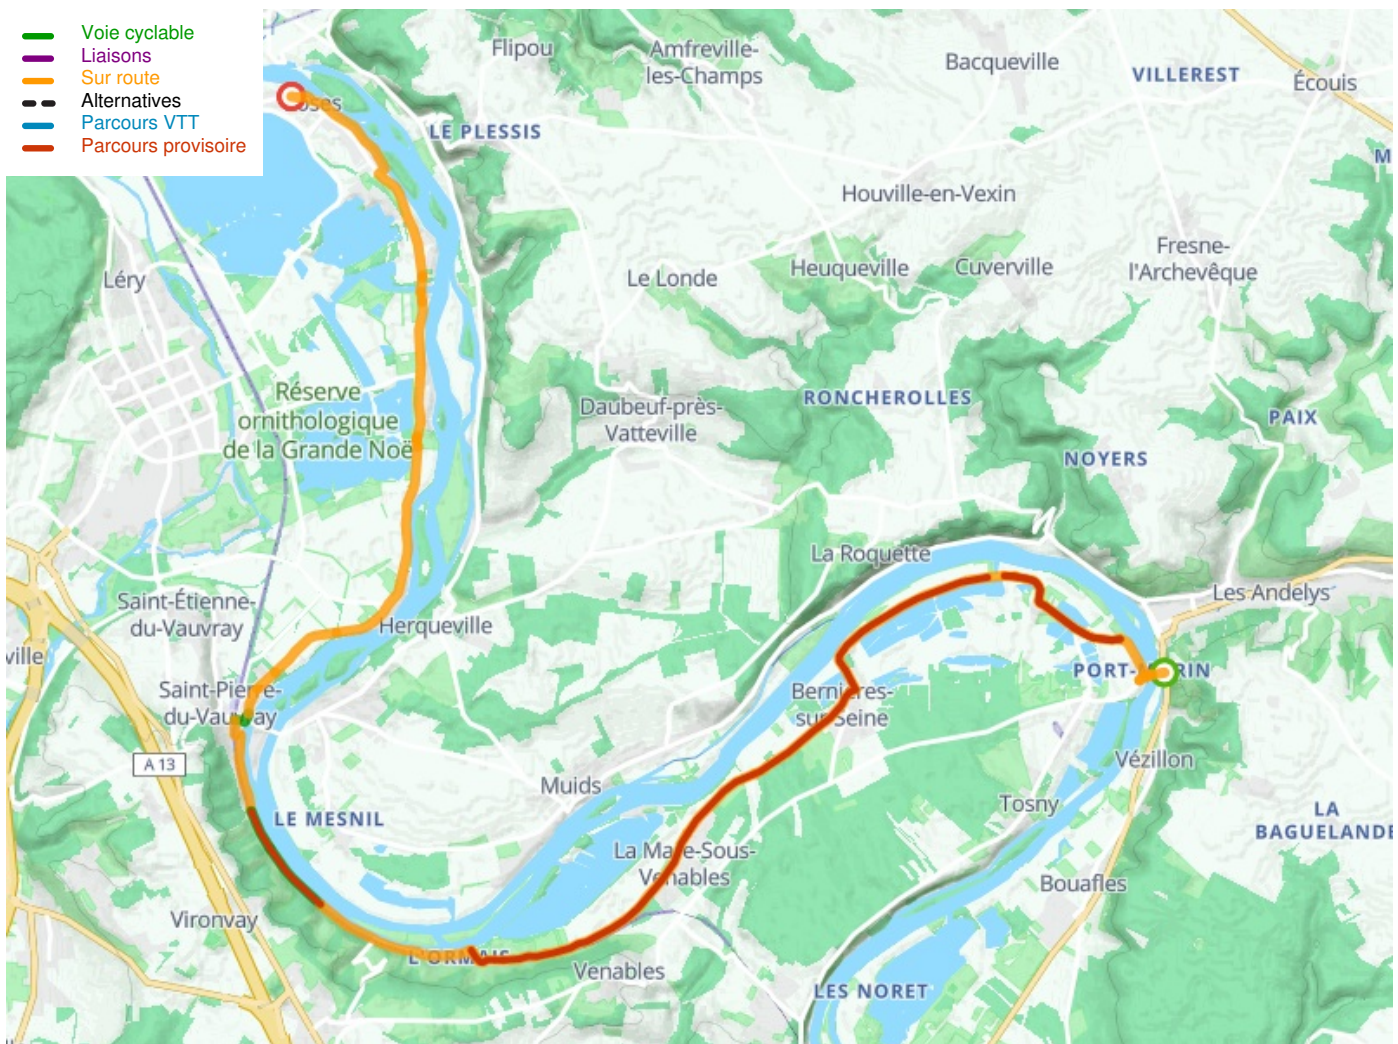

# Les Andelys / Poses

## Seine Fietsroute

---

**Départ**  
Les Andelys

**Arrivée**  
Poses

**Durée**  
1 h 58 min

**Distance**  
29,69 Km

**Niveau**  
Ik ben wel wat gewend

**Thématique**  
langs kanalen en rivieren

**Départ**  
**Les Andelys**

**Arrivée**  
**Poses**