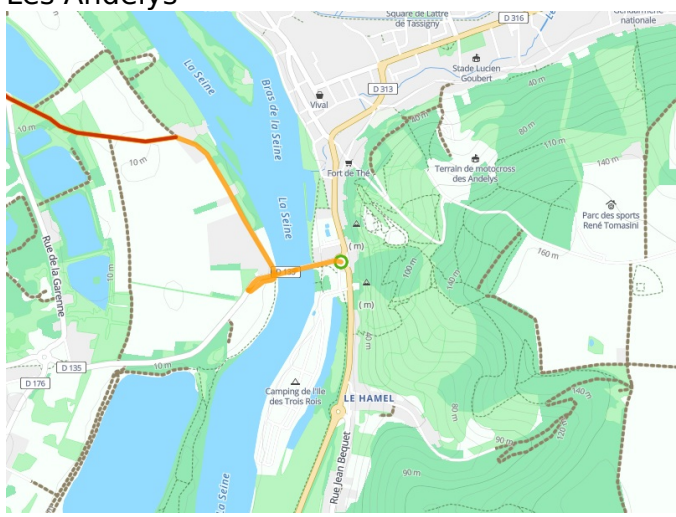

## Seine Fietsroute

---

**Départ**  
Les Andelys

**Arrivée**  
Poses

**Durée**  
1 h 58 min

**Distance**  
29,69 Km

**Niveau**  
Ik ben wel wat gewend

**Thématique**  
langs kanalen en  
rivieren

**Départ**  
**Les Andelys**

**Arrivée**  
**Poses**