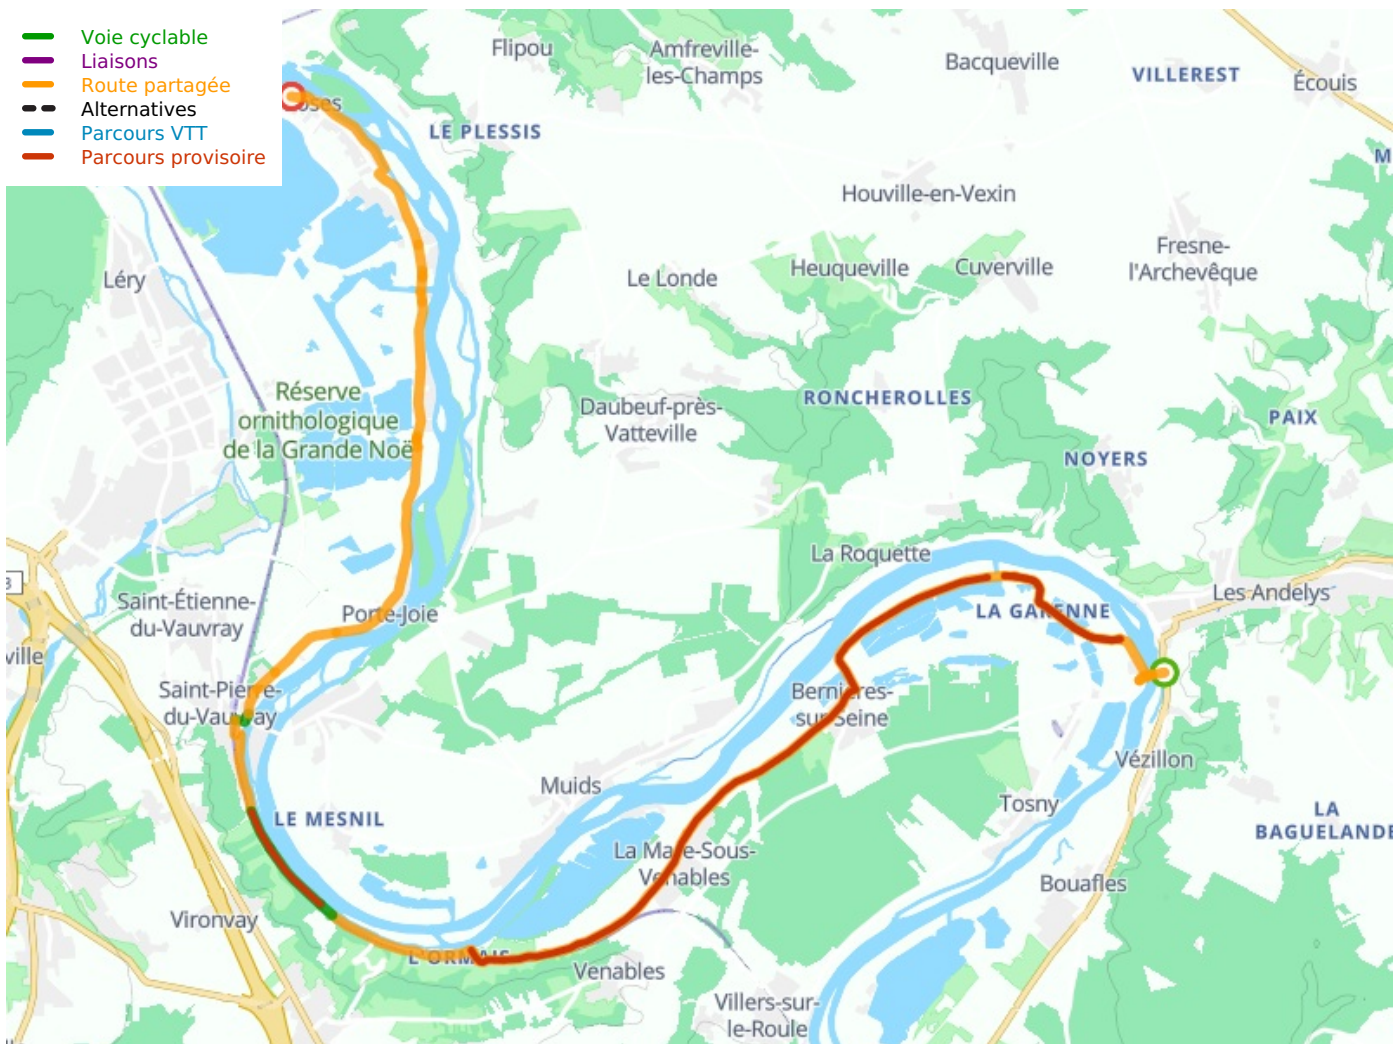

# Les Andelys / Poses

## Seine Fietsroute

---

**Départ**  
Les Andelys

**Arrivée**  
Poses

**Durée**  
1 h 58 min

**Distance**  
29,69 Km

**Niveau**  
Ik ben wel wat gewend

**Thématique**  
langs kanalen en  
rivieren

**Départ**  
**Les Andelys**

**Arrivée**  
**Poses**