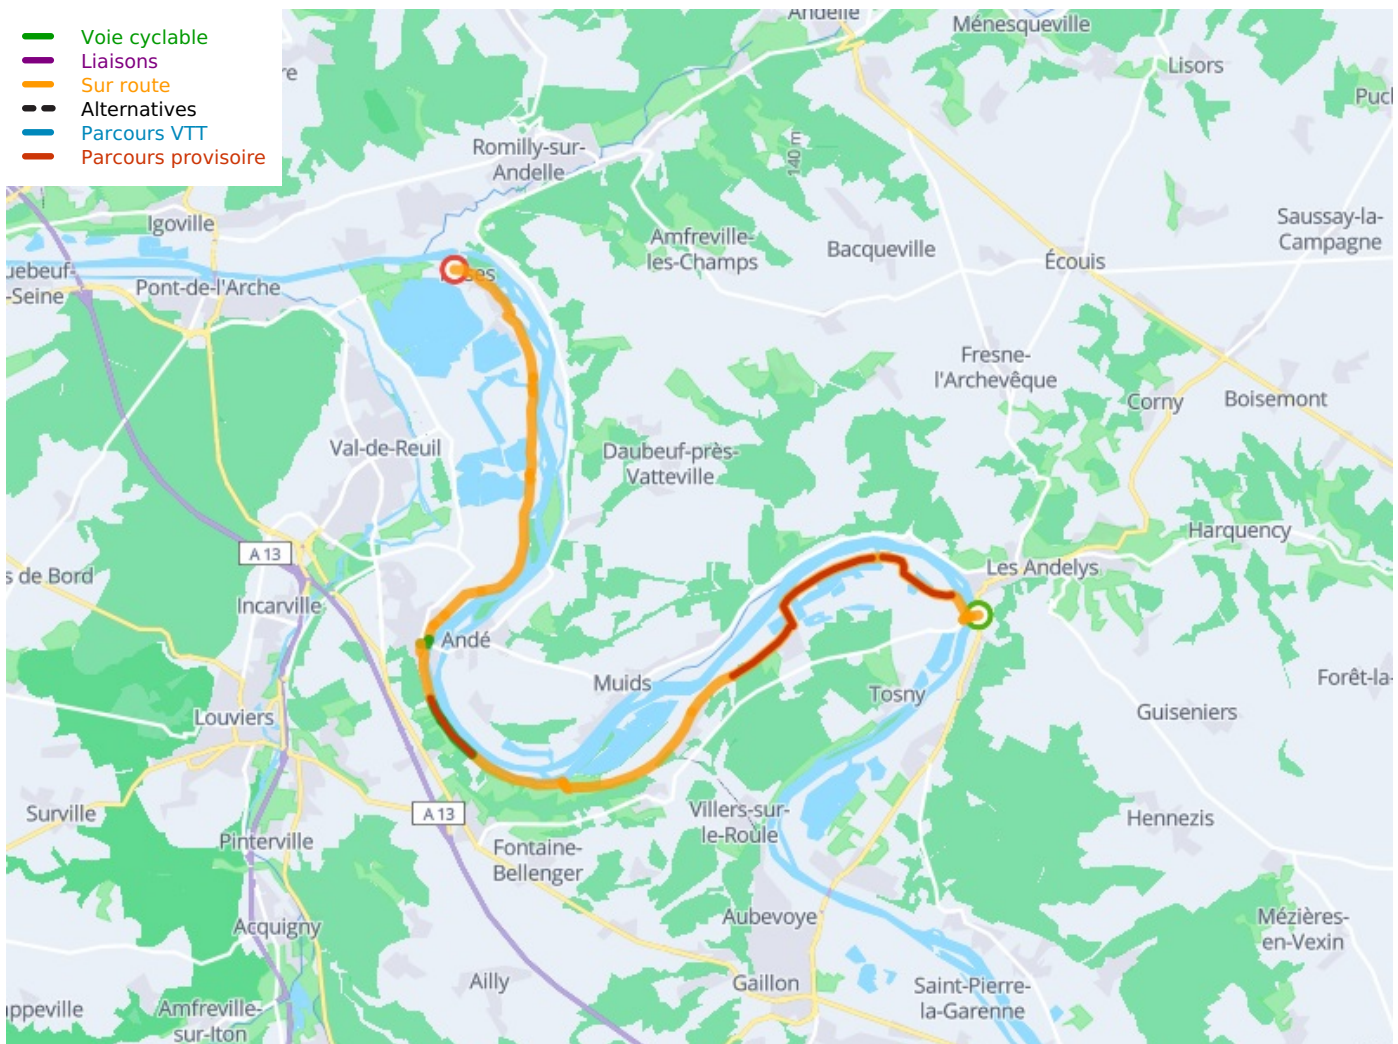

Les Andelys / Poses

Seine Fietsroute

Départ
Les Andelys

Arrivée
Poses

Durée
1 h 58 min

Distance
29,69 Km

Niveau
Ik ben wel wat gewend

Départ
Les Andelys

Arrivée
Poses