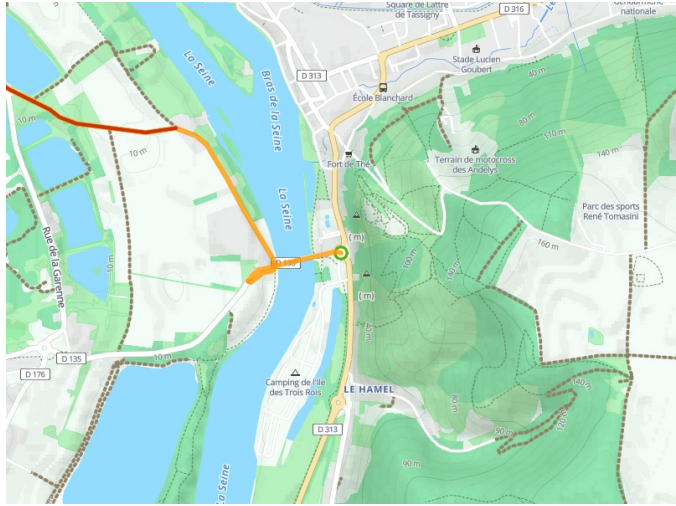

## Seine Fietsroute

---

**Départ**  
Les Andelys

**Arrivée**  
Poses

**Durée**  
1 h 58 min

**Distance**  
29,69 Km

**Niveau**  
Ik ben wel wat gewend

**Thématique**  
langs kanalen en rivieren

**Départ**  
**Les Andelys**

**Arrivée**  
**Poses**