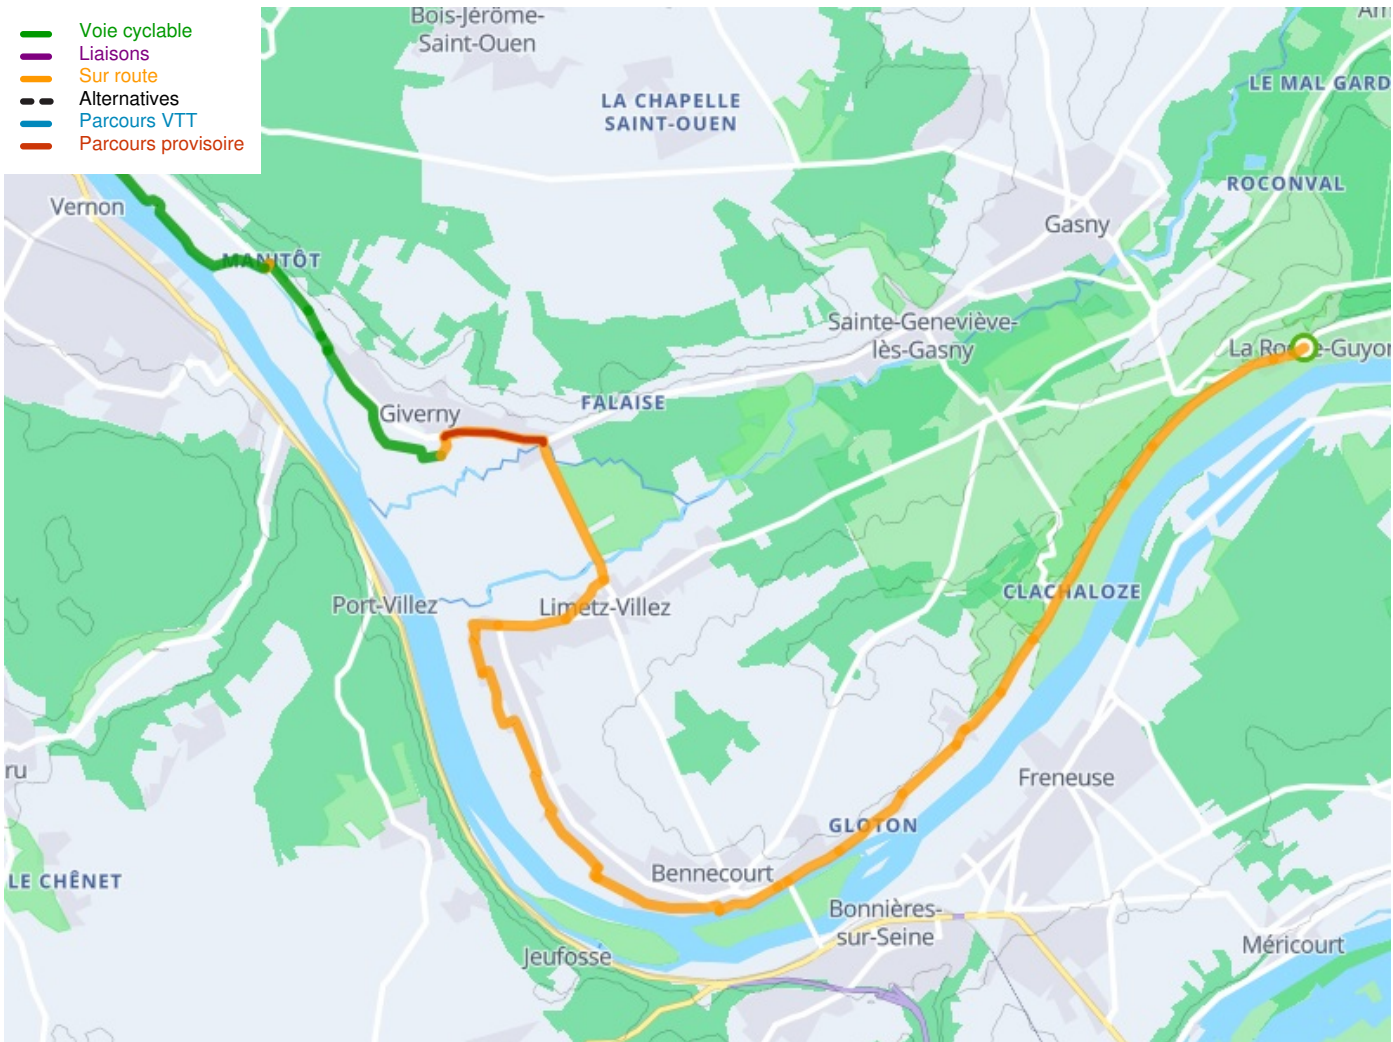

# La Roche-Guyon / Vernon

## Seine Fietsroute

---

**Départ**  
La Roche-Guyon

**Arrivée**  
Vernon

**Durée**  
1 h 14 min

**Distance**  
18,96 Km

**Niveau**  
Ik ben wel wat gewend

**Thématique**  
langs kanalen en rivieren

**Départ**  
La Roche-Guyon

**Arrivée**  
Vernon