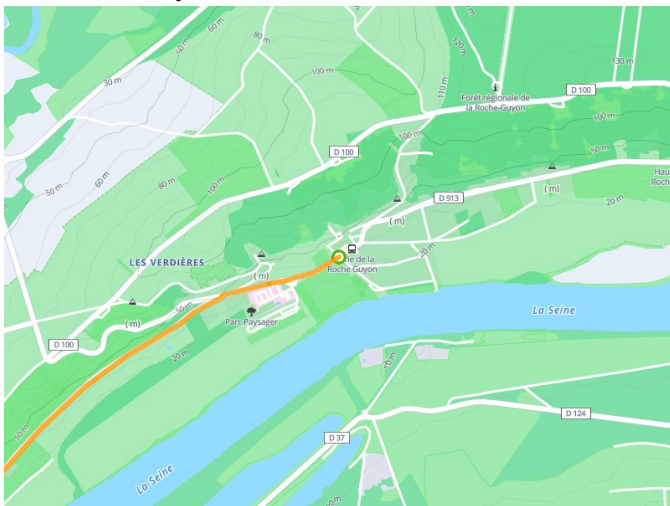

# La Roche-Guyon / Vernon

## Seine Fietsroute

---

**Départ**  
La Roche-Guyon

**Arrivée**  
Vernon

**Durée**  
1 h 14 min

**Distance**  
18,96 Km

**Niveau**  
Ik ben wel wat gewend

**Thématique**  
langs kanalen en rivieren

**Départ**  
La Roche-Guyon

**Arrivée**  
Vernon