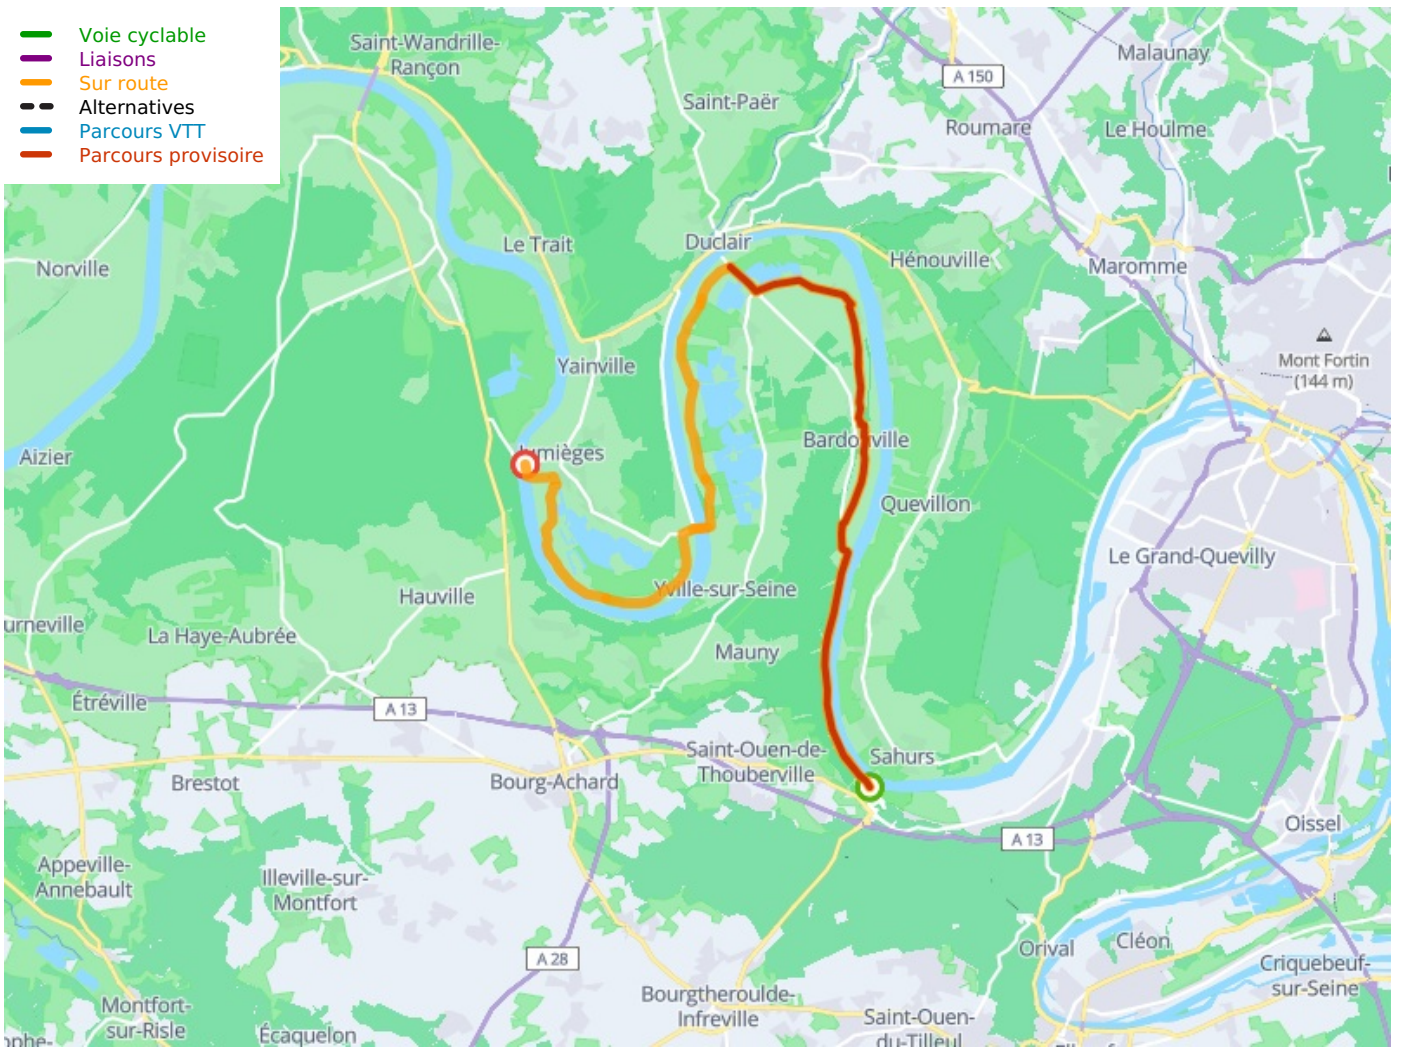

La Bouille / Jumièges

Seine Fietsroute

Départ
La Bouille

Arrivée
Jumièges

Durée
2 h 19 min

Distance
35,00 Km

Niveau
Ik ben wel wat gewend

Thématique
Kastelen en
monumenten

- Voie cyclable
- Liaisons
- Sur route
- - - Alternatives
- Parcours VTT
- Parcours provisoire

Départ
La Bouille

Arrivée
Jumièges