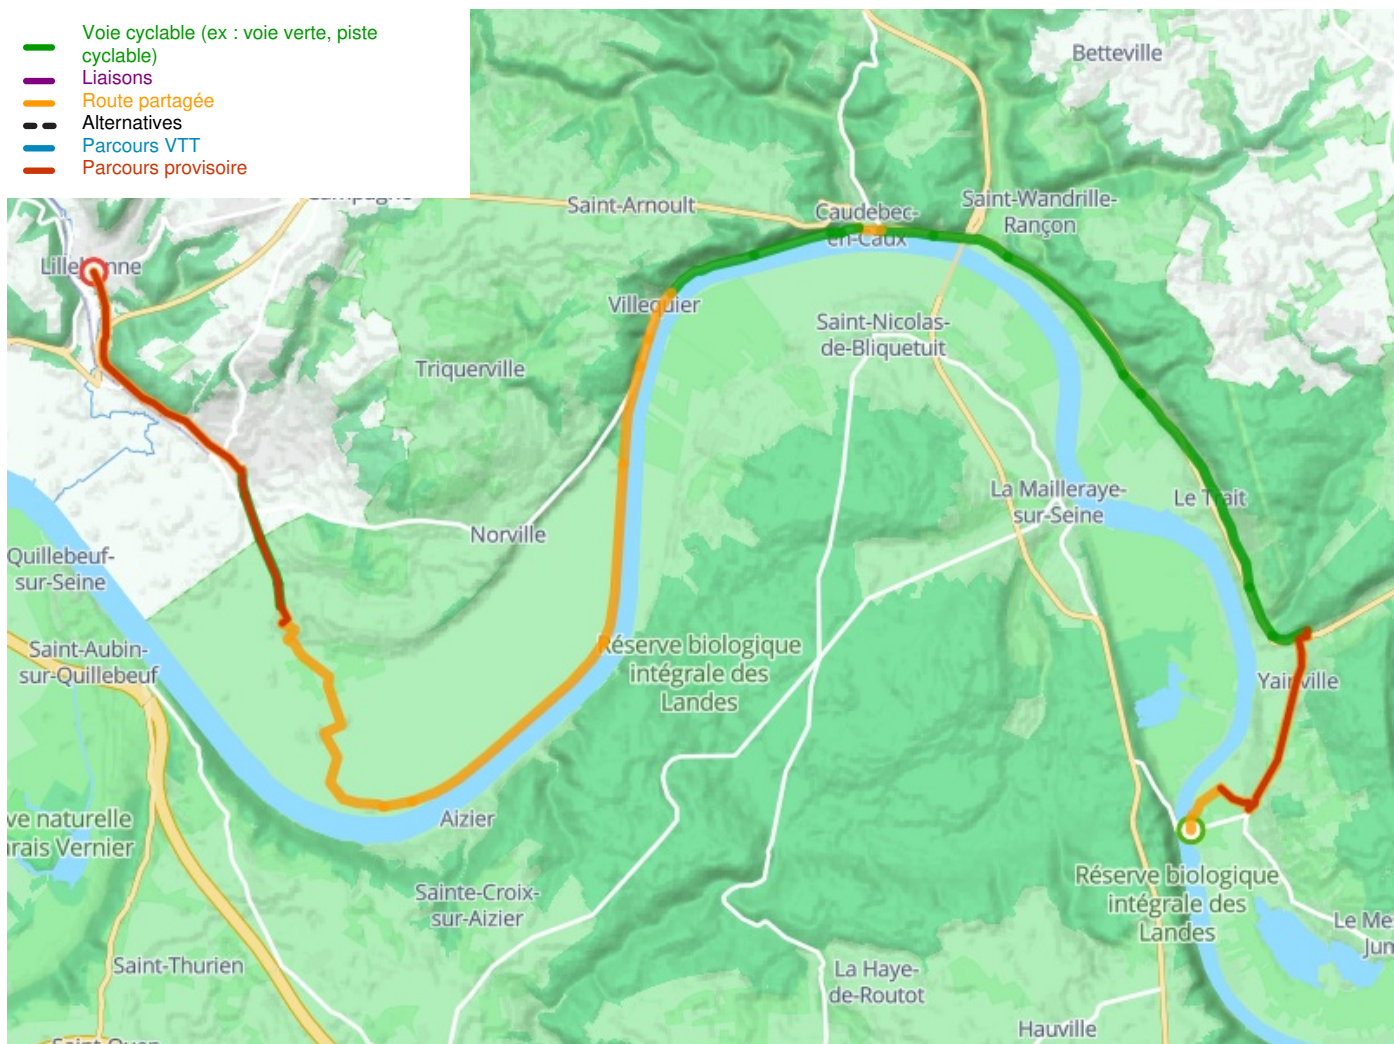

Jumièges / Lillebonne

Seine Fietsroute

Départ
Jumièges

Arrivée
Lillebonne

Durée
2 h 58 min

Distance
44,70 Km

Niveau
Ik ben wel wat gewend

Thématique
langs kanalen en rivieren

- Voie cyclable (ex : voie verte, piste cyclable)
- Liaisons
- Route partagée
- Alternatives
- Parcours VTT
- Parcours provisoire

Départ Jumièges

Arrivée Lillebonne