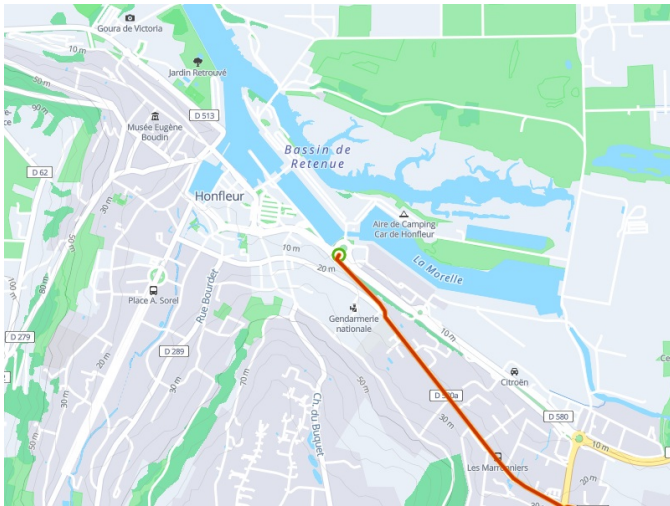

Honfleur / Deauville

Seine Fietsroute

Départ
Honfleur

Arrivée
Deauville

Durée
3 h 06 min

Distance
46,67 Km

Niveau
Ik overtref mijzelf

Thématique
Door kustgebieden

- Voie cyclable
- Liaisons
- Sur route
- Alternatives
- Parcours VTT
- Parcours provisoire

**Départ
Honfleur**

**Arrivée
Deauville**