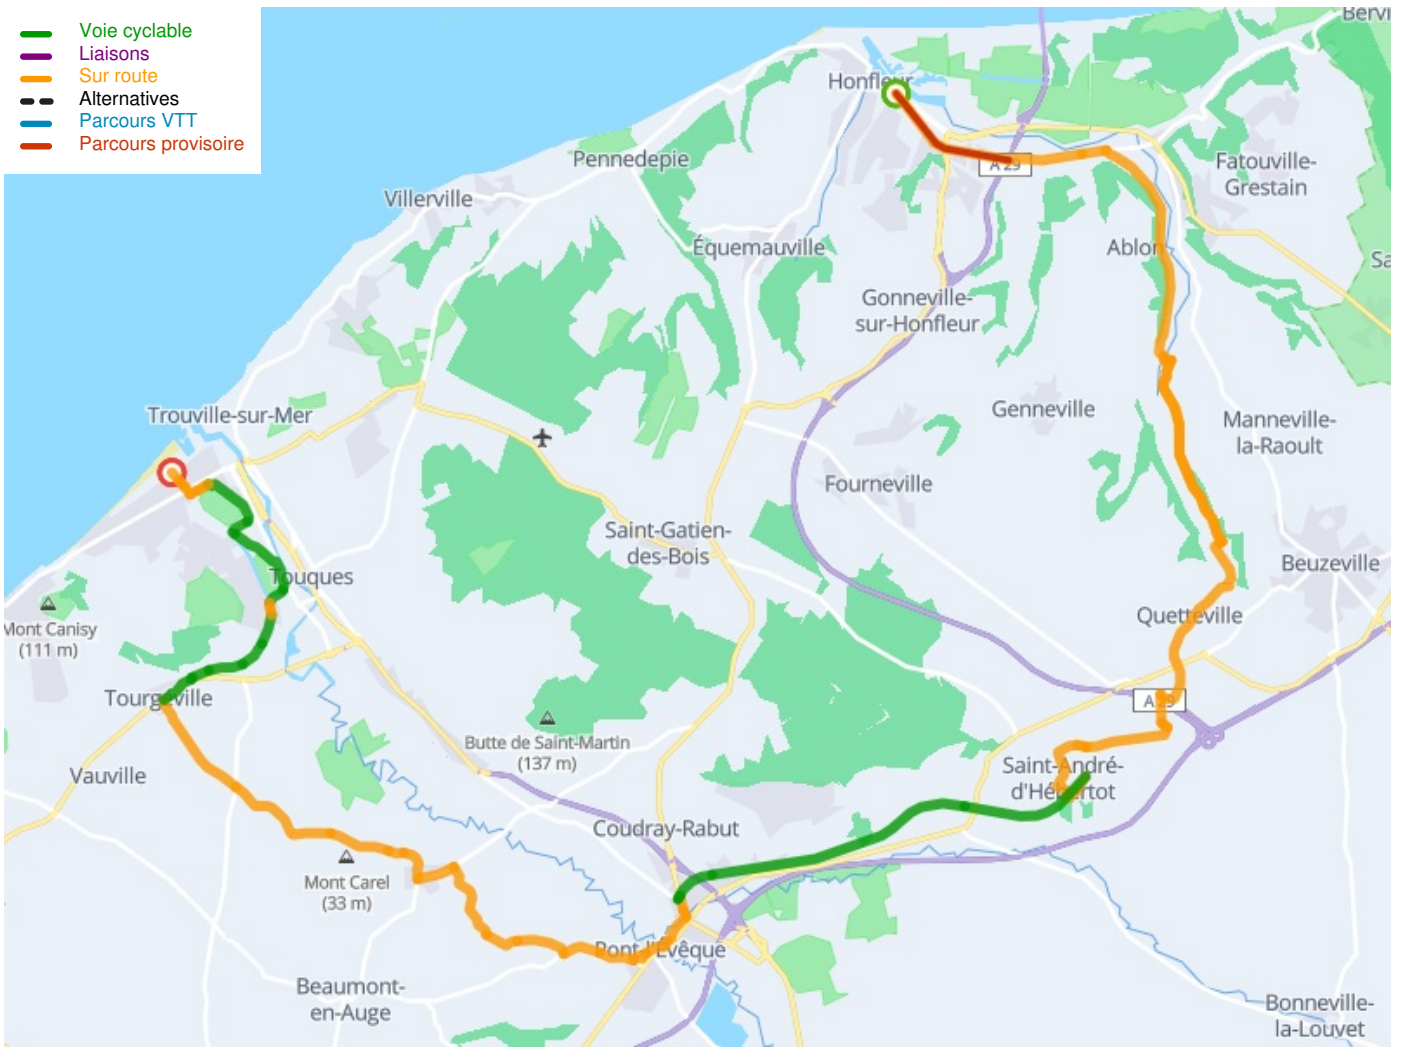

Honfleur / Deauville

Seine Fietsroute

Départ
Honfleur

Arrivée
Deauville

Durée
3 h 06 min

Distance
46,67 Km

Niveau
Ik overtref mijzelf

Thématique
Door kustgebieden

- Voie cyclable
- Liaisons
- Sur route
- Alternatives
- Parcours VTT
- Parcours provisoire

**Départ
Honfleur**

**Arrivée
Deauville**