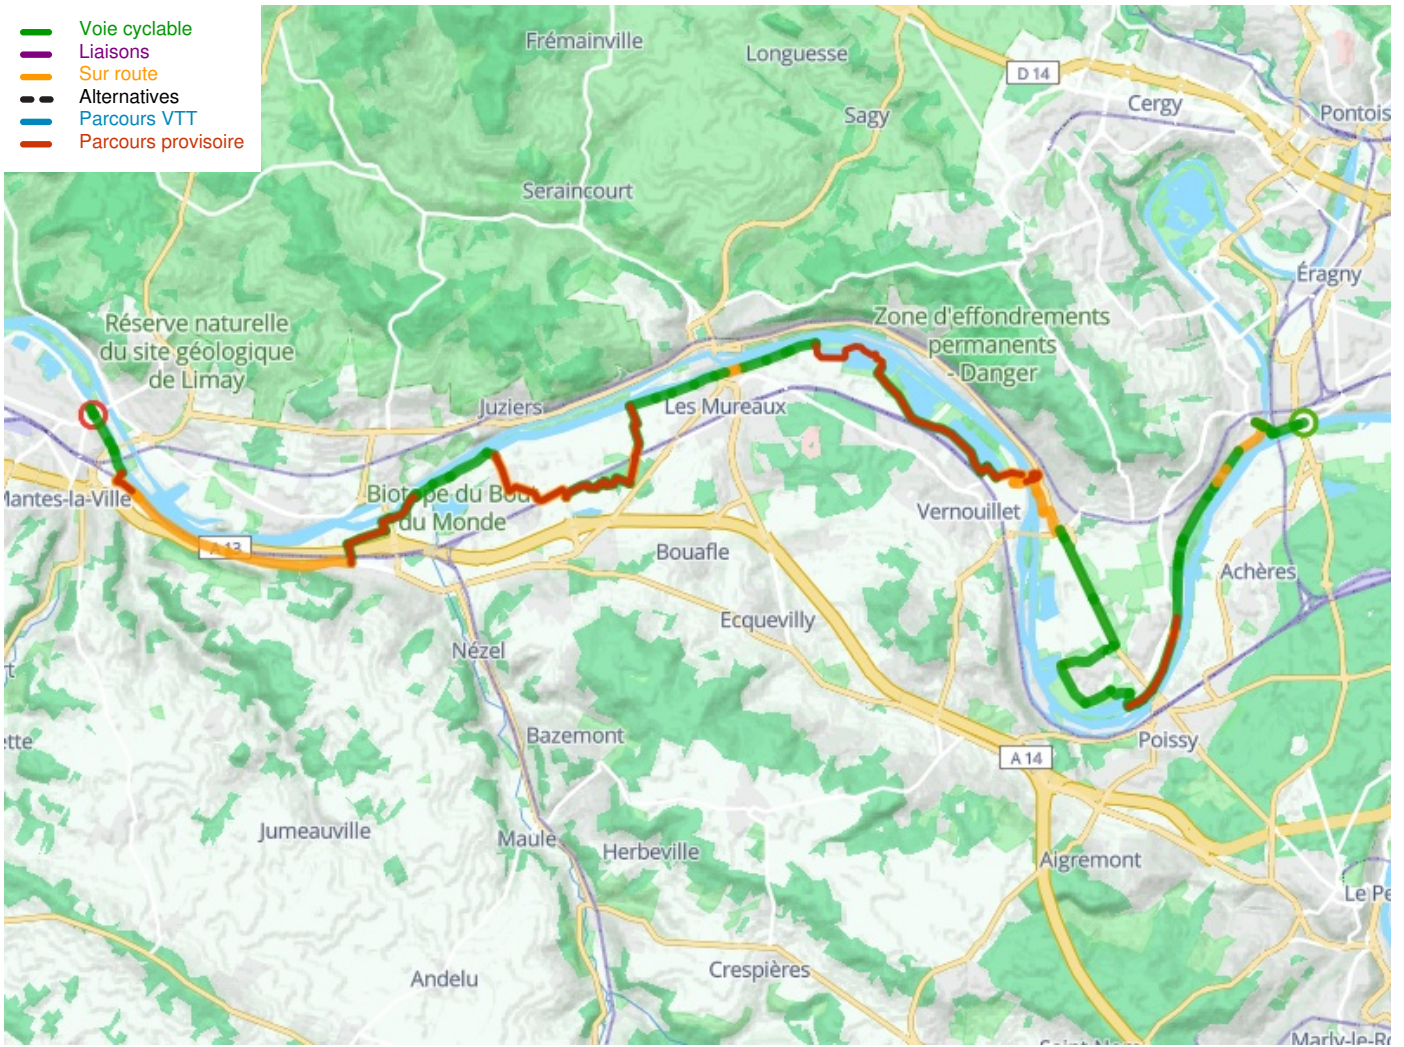

Conflans-Sainte-Honorine / Mantes-la-Jolie

Seine Fietsroute

Départ
Conflans-Sainte-Honorine

Arrivée
Mantes-la-Jolie

Durée
3 h 10 min

Distance
47,26 Km

Niveau
Ik ben wel wat gewend

Thématique
langs kanalen en rivieren

- Voie cyclable
- Liaisons
- Sur route
- - - Alternatives
- Parcours VTT
- Parcours provisoire

Départ
Conflans-Sainte-Honorine

Arrivée
Mantes-la-Jolie