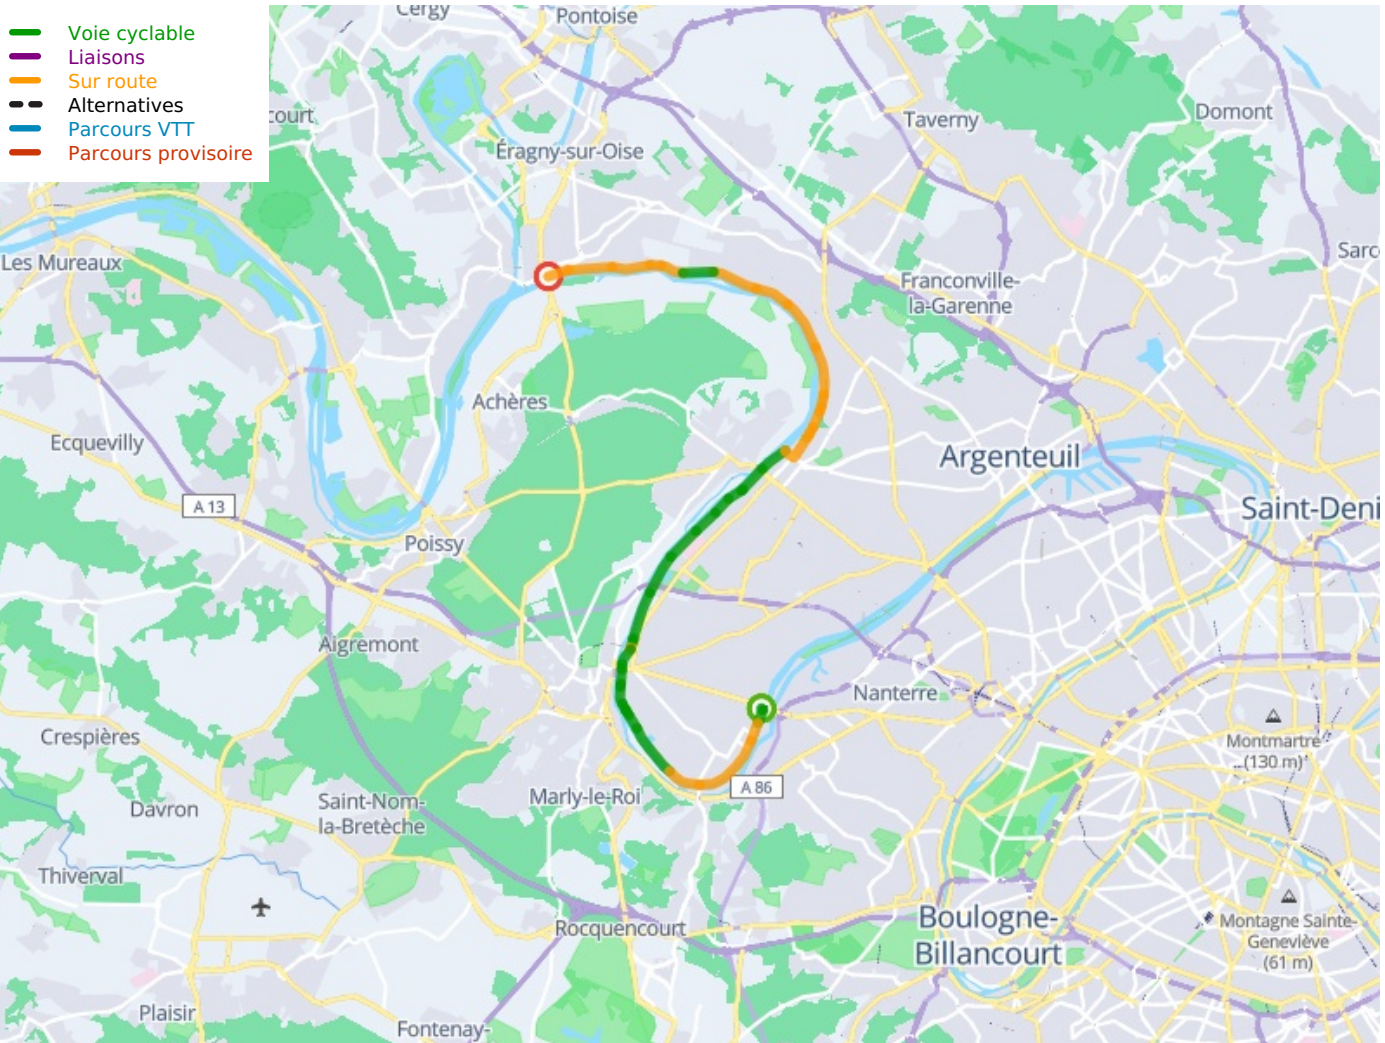

Chatou / Conflans-Sainte-Honorine

Seine Fietsroute

Départ
Chatou

Arrivée
Conflans-Sainte-
Honorine

Durée
1 h 41 min

Distance
25,47 Km

Niveau
Ik ben wel wat gewend

Départ
Chatou

Arrivée
Conflans-Sainte-Honorine