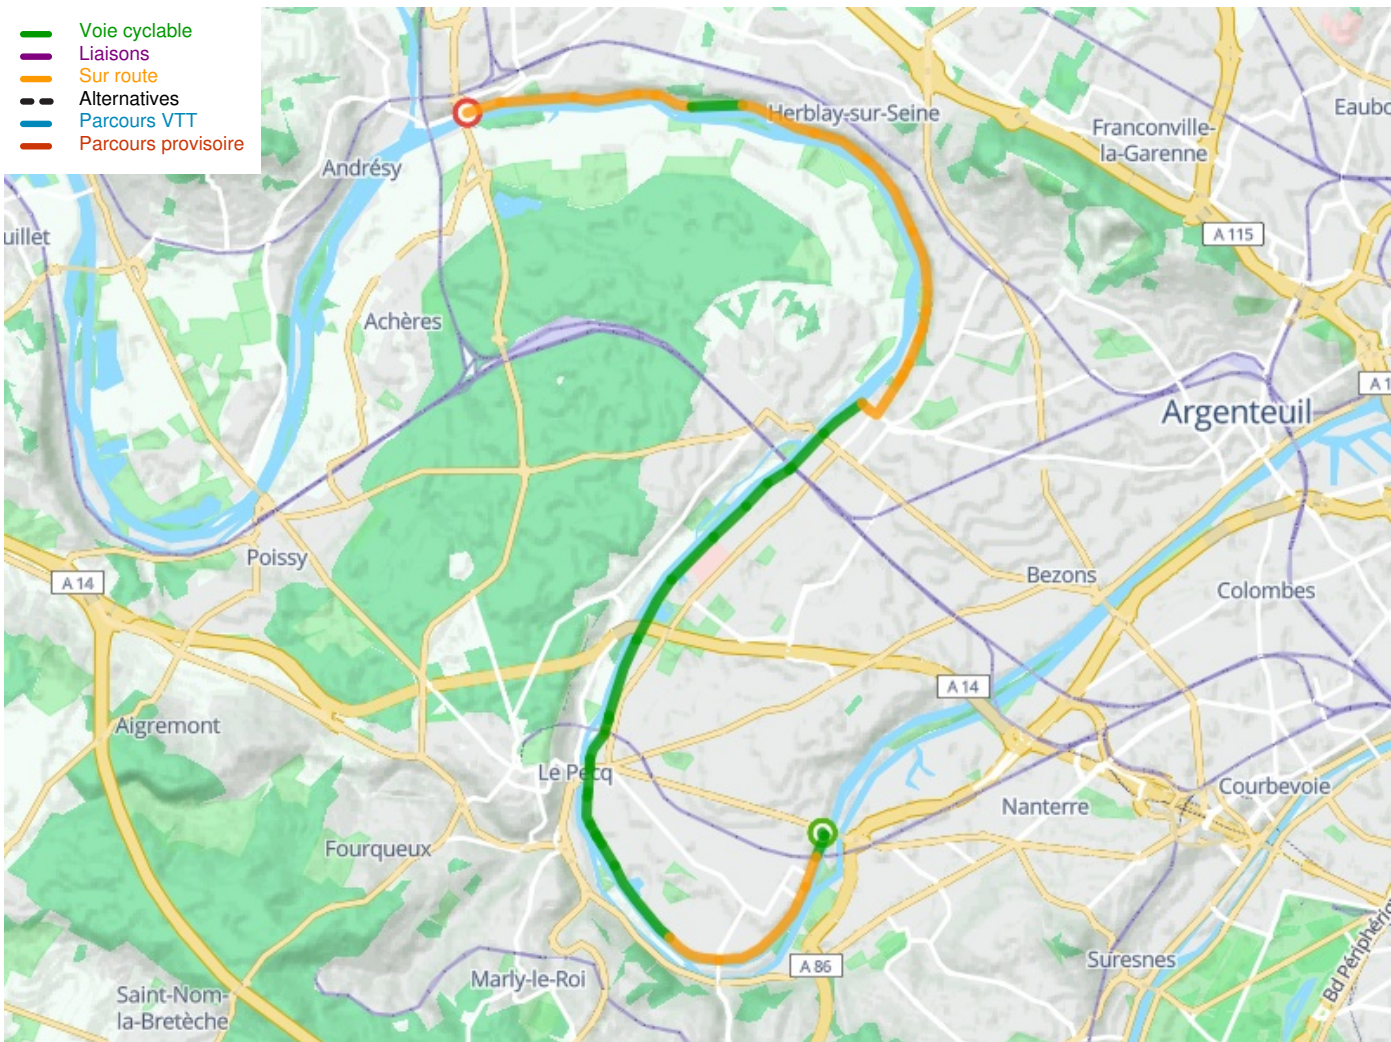

Chatou / Conflans-Sainte-Honorine

Seine Fietsroute

Départ
Chatou

Arrivée
Conflans-Sainte-Honorine

Durée
1 h 41 min

Distance
25,47 Km

Niveau
Ik ben wel wat gewend

Thématique
langs kanalen en rivieren

**Départ
Chatou**

**Arrivée
Conflans-Sainte-Honorine**