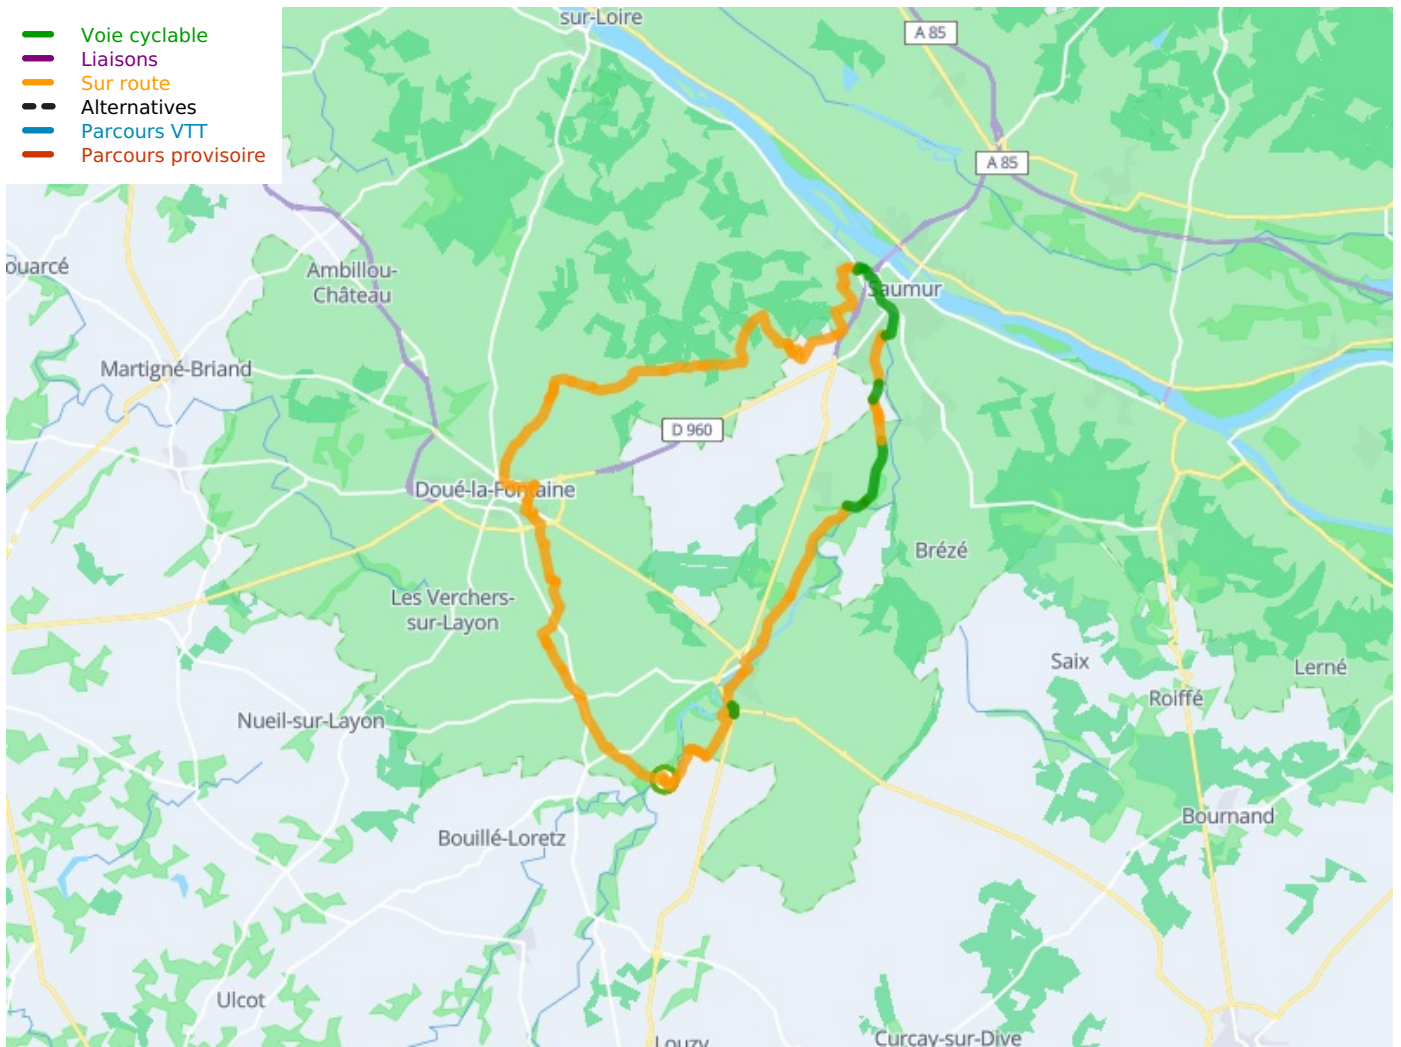

Saumur / St-Martin / Doué

Saumur Boucle Sud, de zuidelijke lus

Départ
Saumur

Arrivée
Saumur

Durée
4 h 16 min

Distance
64,07 Km

Niveau
Ik ben wel wat gewend

Thématique
Tussen de wijnvelden,
Natuur en erfgoed

- Voie cyclable
- Liaisons
- Sur route
- - - Alternatives
- Parcours VTT
- Parcours provisoire

**Départ
Saumur**

**Arrivée
Saumur**