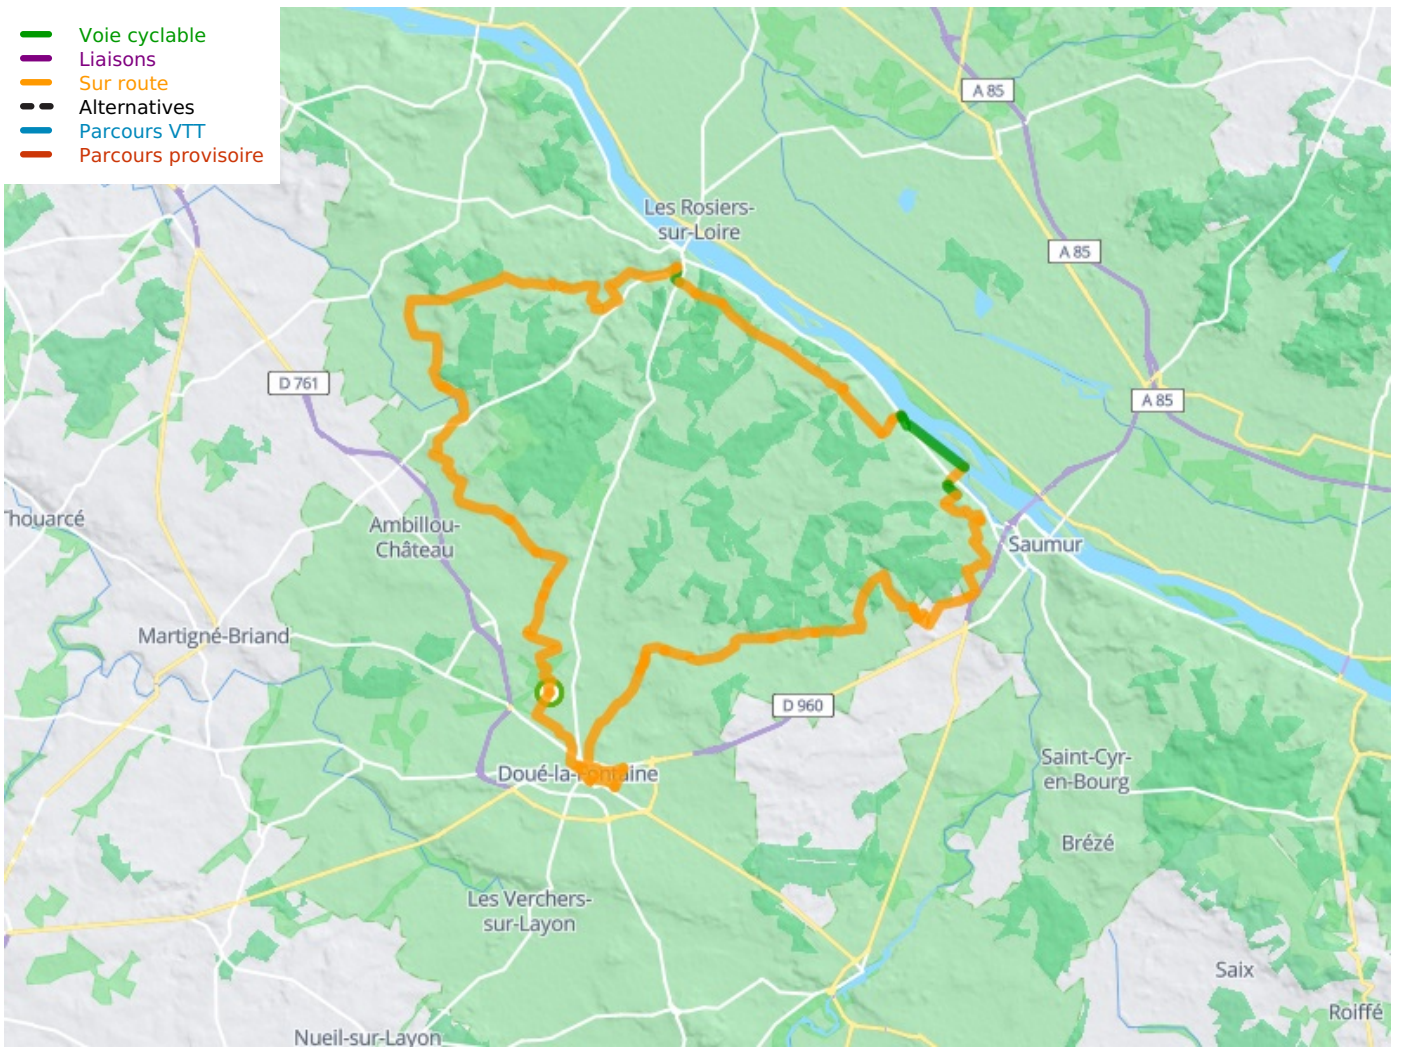

## Saumur / Doué / Gennes

### Saumur Boucle Sud, de zuidelijke lus

---

**Départ**

**Arrivée**

**Durée**

5 h 02 min

**Distance**

75,60 Km

**Niveau**

Ik ben wel wat gewend

**Thématique**

Tussen de wijnvelden,  
Natuur en erfgoed

- Voie cyclable
- Liaisons
- Sur route
- - - Alternatives
- Parcours VTT
- Parcours provisoire

**Départ**

**Arrivée**