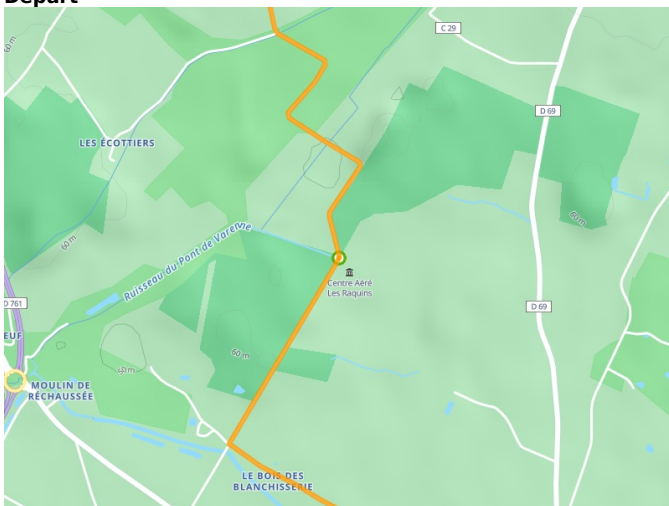

## Saumur / Doué / Gennes

### Saumur Boucle Sud, de zuidelijke lus

---

**Départ**

**Arrivée**

**Durée**

5 h 02 min

**Distance**

75,60 Km

**Niveau**

Ik ben wel wat gewend

**Thématique**

Tussen de wijnvelden,  
Natuur en erfgoed

- Voie cyclable
- Liaisons
- Sur route
- - - Alternatives
- Parcours VTT
- Parcours provisoire

**Départ**

**Arrivée**