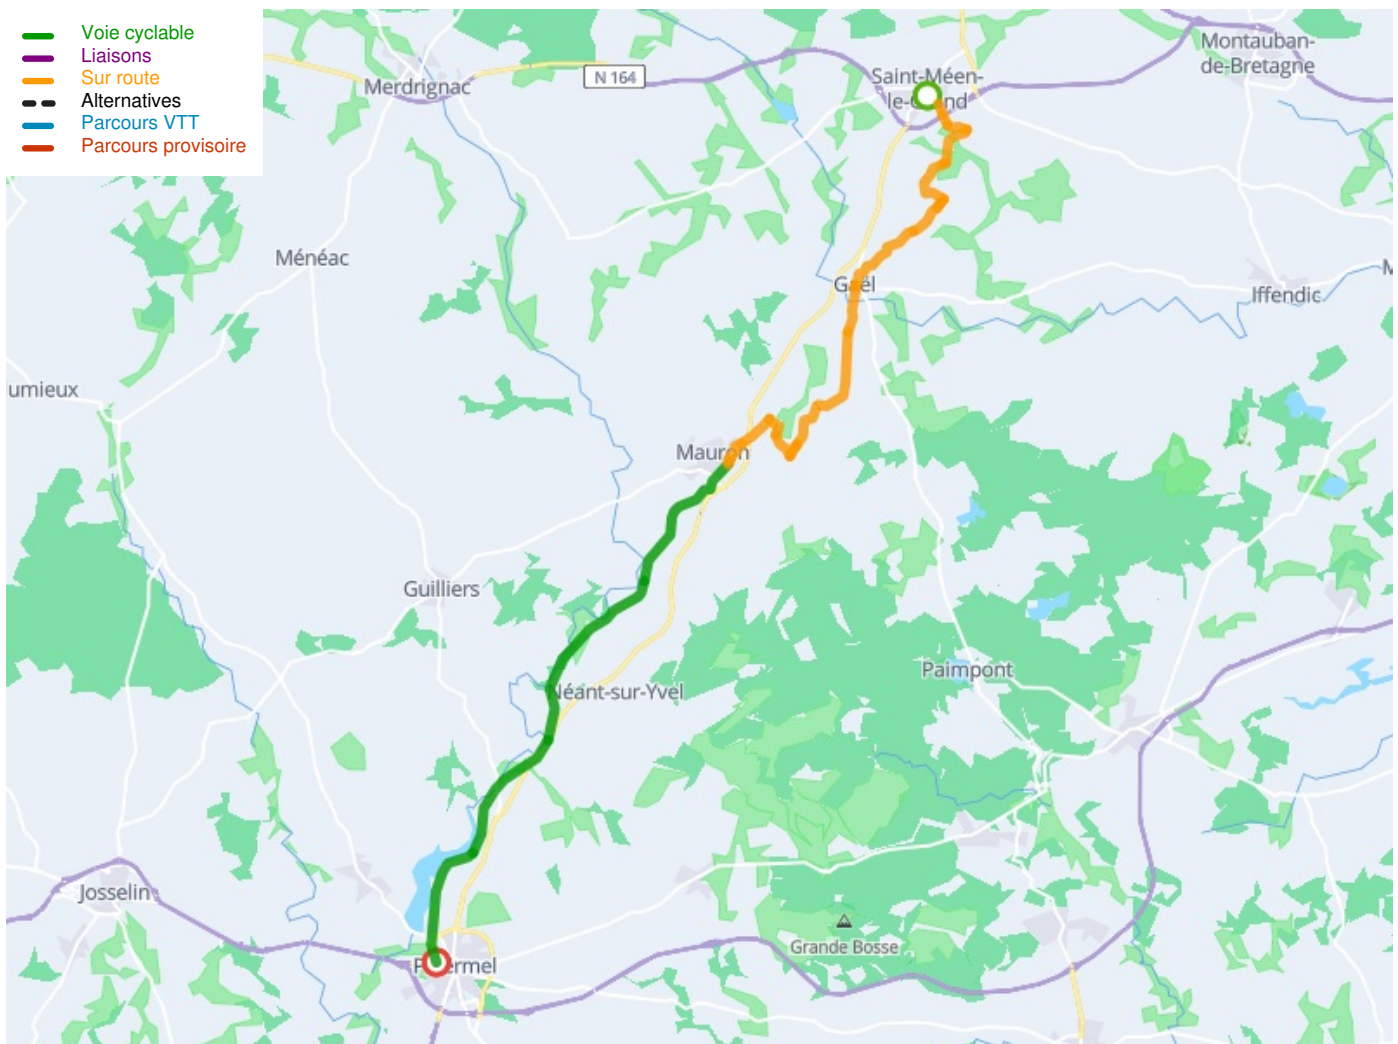

St-Méen-le-Grand / Ploërmel

Saint-Malo tot Rhuys - V3 Bretagne Fietsroute

Départ
St-Méen-le-Grand

Arrivée
Ploërmel

Durée
2 h 41 min

Distance
41,07 Km

Niveau
Ik ben wel wat gewend

Thématique
Oude spoorweg, Natuur en
erfgoed

Départ
St-Méen-le-Grand

Arrivée
Ploërmel