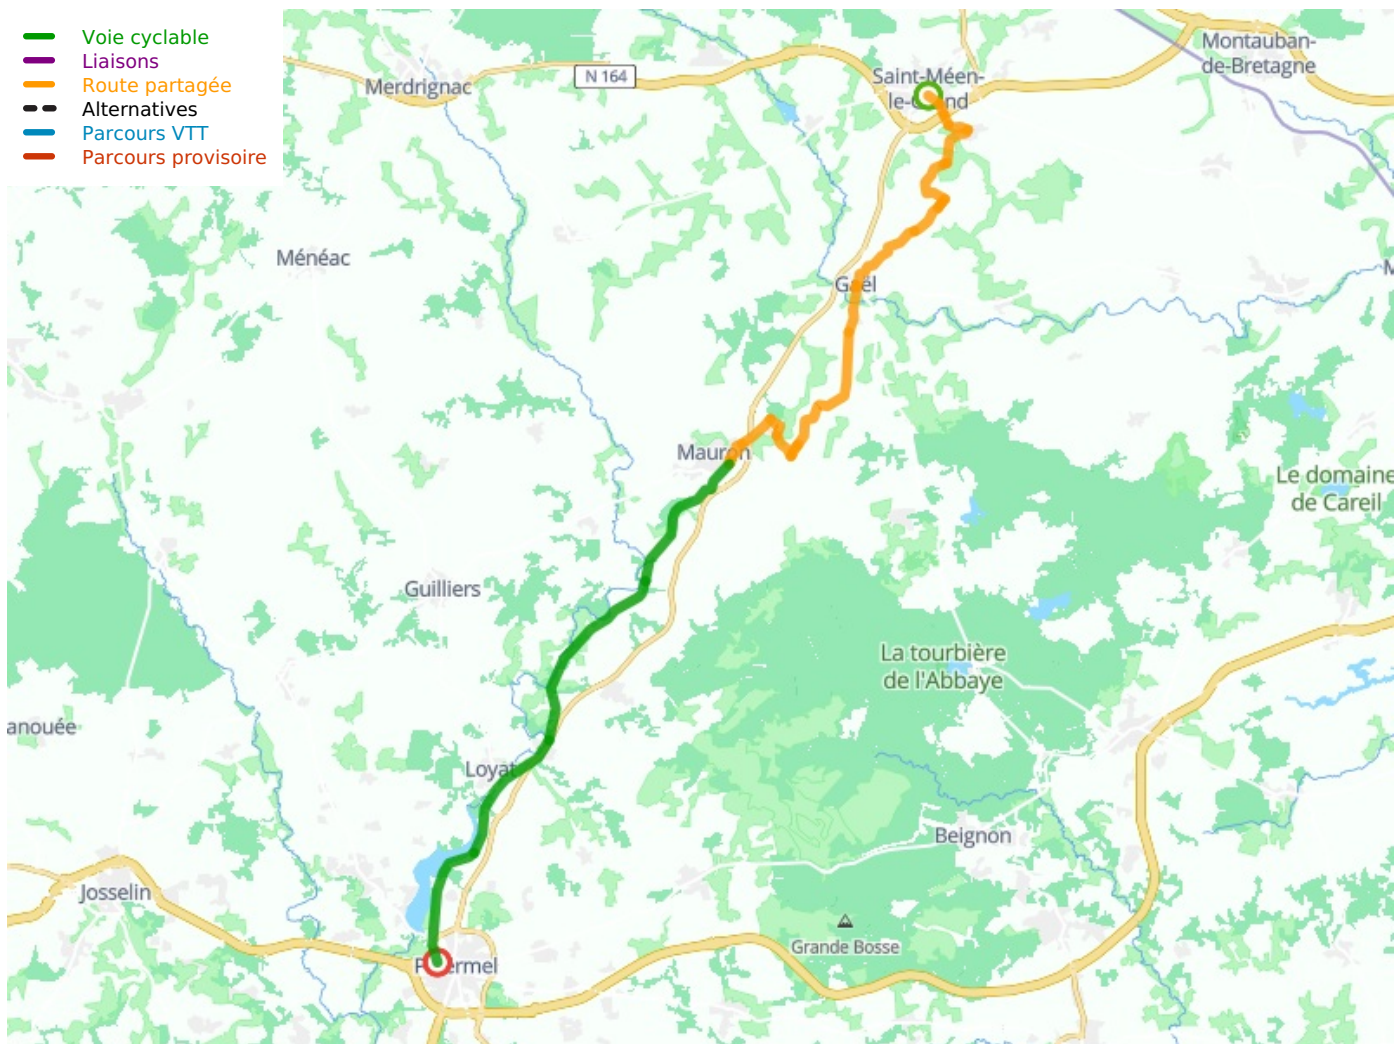

St-Méen-le-Grand / Ploërmel

Saint-Malo tot Rhuys - V3 Bretagne Fietsroute

Départ
St-Méen-le-Grand

Arrivée
Ploërmel

Durée
2 h 41 min

Distance
41,07 Km

Niveau
Ik ben wel wat gewend

Thématique
Oude spoorweg, Natuur
en erfgoed

- Voie cyclable
- Liaisons
- Route partagée
- - - Alternatives
- Parcours VTT
- Parcours provisoire

Départ St-Méen-le-Grand

Arrivée Ploërmel