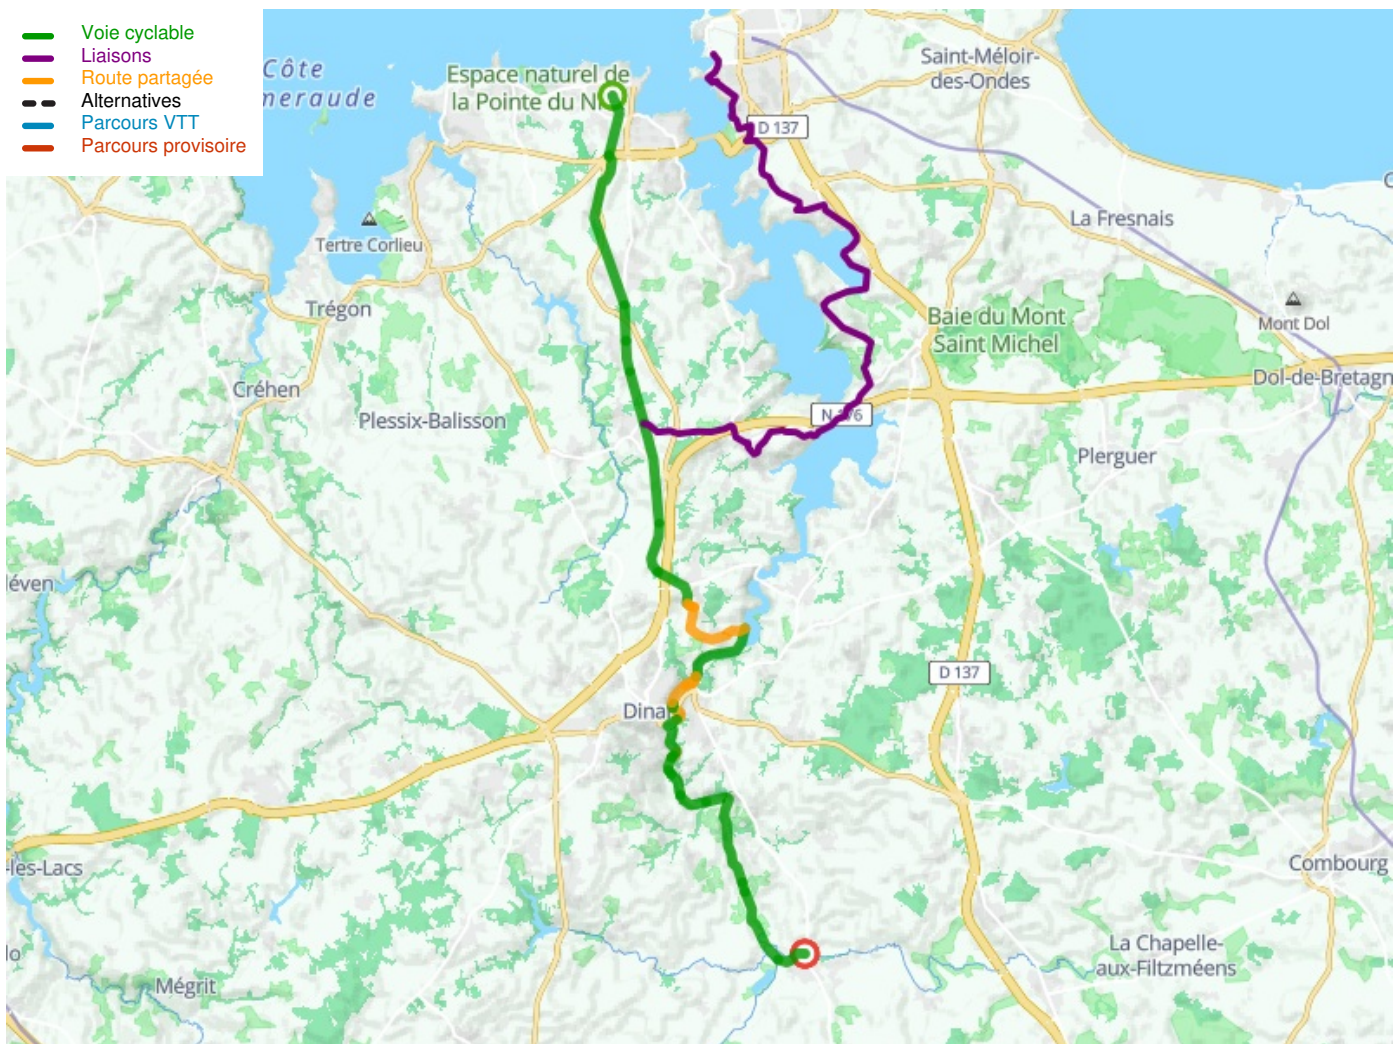

St-Malo / Evran

Saint-Malo tot Rhuys - V3 Bretagne Fietsroute

Départ
St-Malo

Arrivée
Evran

Durée
2 h 24 min

Distance
36,64 Km

Niveau
Ik ben wel wat gewend

Thématique
Door kustgebieden, langs
kanalen en rivieren, Natuur
en erfgoed

**Départ
St-Malo**

**Arrivée
Evran**