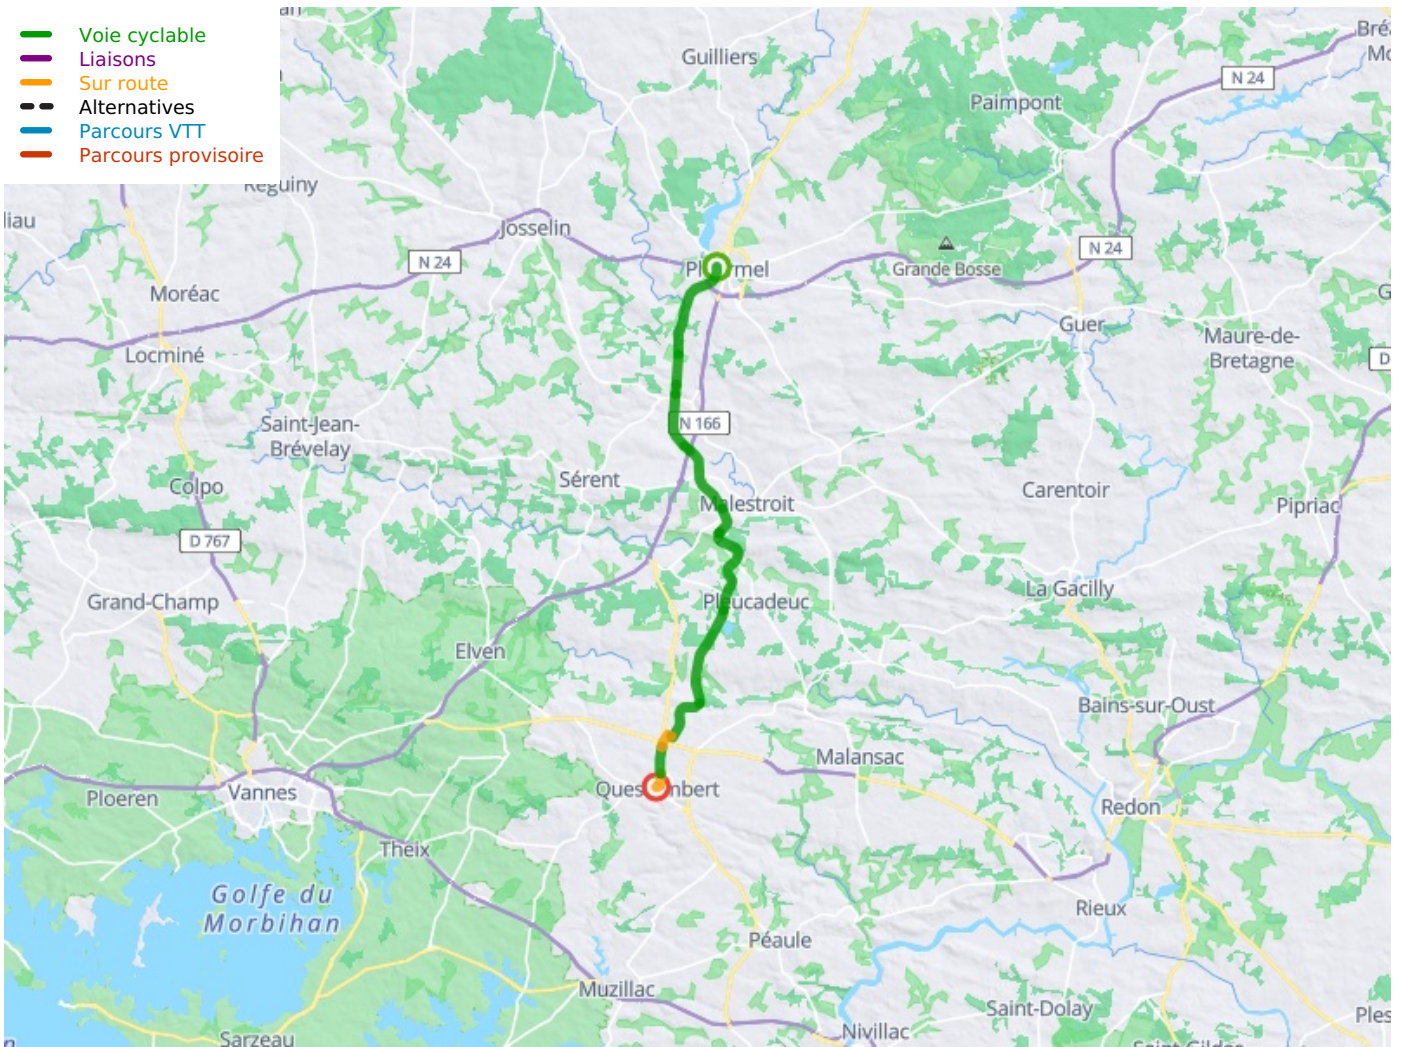

Ploërmel / Questembert

Saint-Malo tot Rhuys - V3 Bretagne Fietsroute

Départ
Ploërmel

Arrivée
Questembert

Durée
2 h 22 min

Distance
35,85 Km

Niveau
Ik ben beginner / met
het gezin

Thématique
Ancienne voie ferrée,
Natuur en erfgoed

- Voie cyclable
- Liaisons
- Sur route
- Alternatives
- Parcours VTT
- Parcours provisoire

Départ
Ploërmel

Arrivée
Questembert