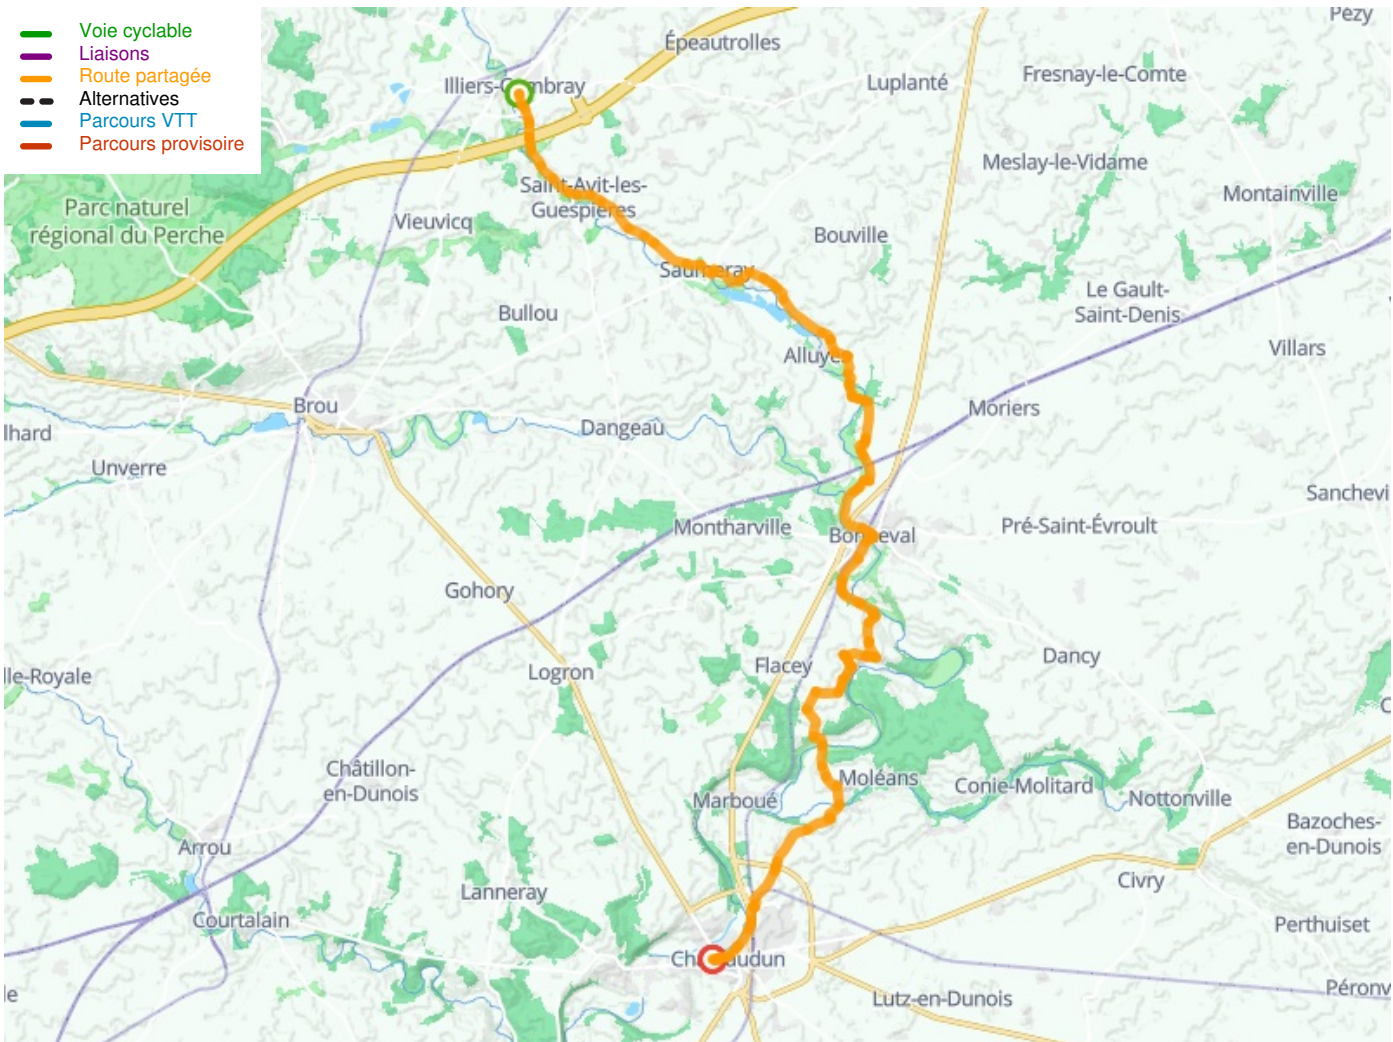

# Illiers-Combray / Châteaudun

## Saint-Jacques Fietsroute

---

**Départ**  
Illiers-Combray

**Arrivée**  
Châteaudun

**Durée**  
2 h 35 min

**Distance**  
38,90 Km

**Niveau**  
Ik ben wel wat gewend

**Thématique**  
Natuur en erfgoed

**Départ  
Illiers-Combray**

**Arrivée  
Châteaudun**