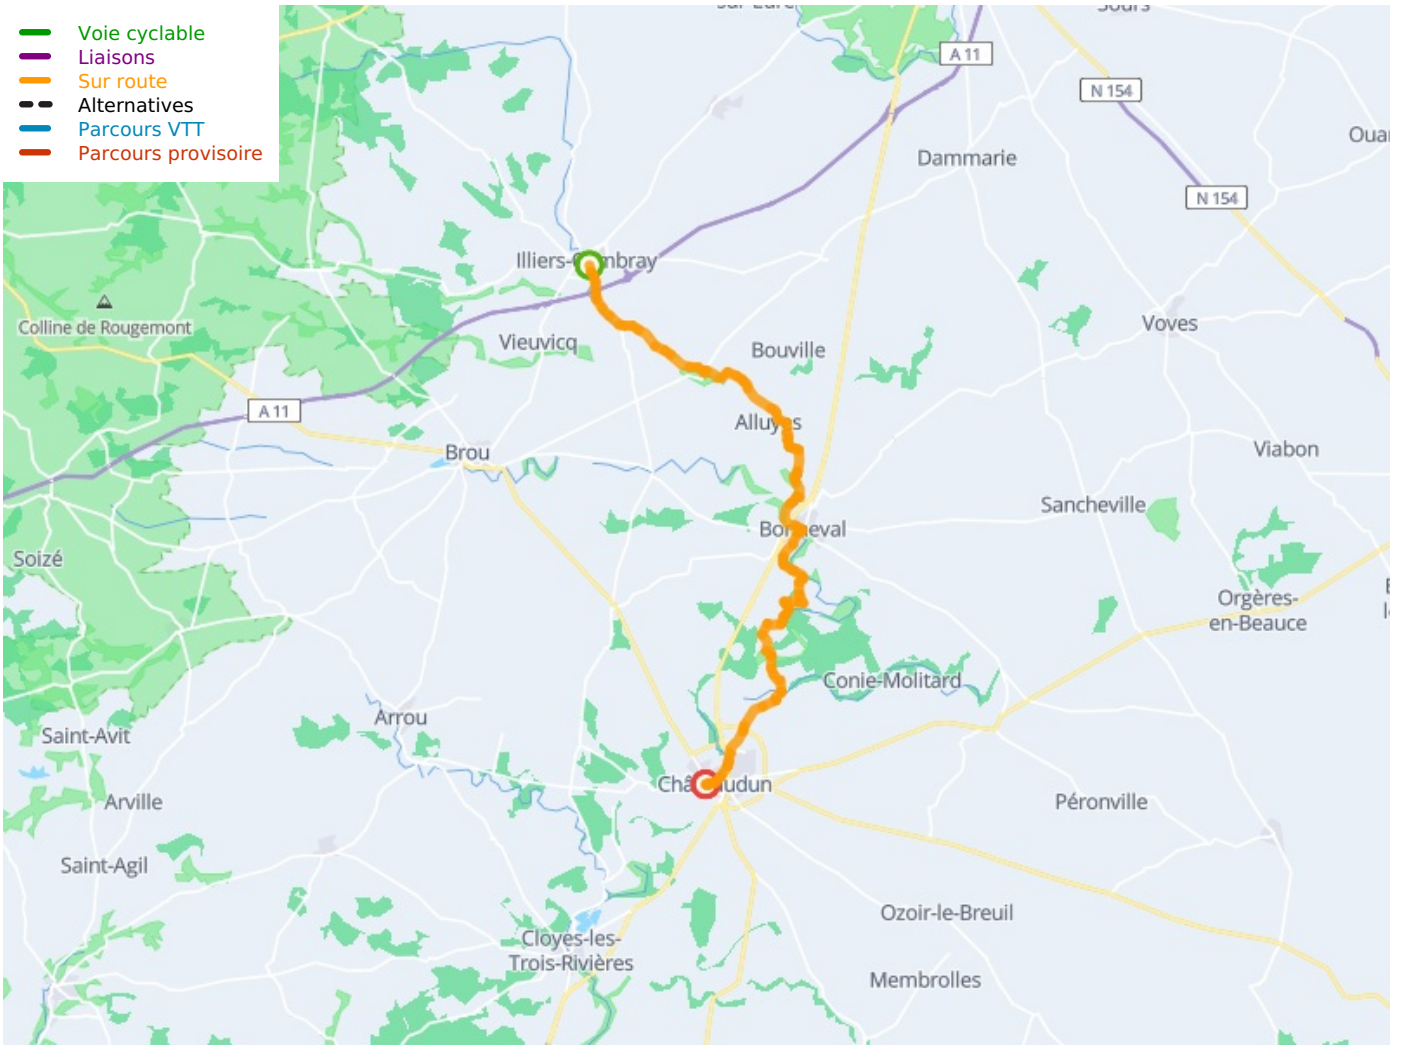

Illiers-Combray / Châteaudun

Saint-Jacques Fietsroute

Départ
Illiers-Combray

Arrivée
Châteaudun

Durée
2 h 35 min

Distance
38,90 Km

Niveau
Ik ben wel wat gewend

Thématique
Natuur en erfgoed

- Voie cyclable
- Liaisons
- Sur route
- - - Alternatives
- Parcours VTT
- Parcours provisoire

Départ
Illiers-Combray

Arrivée
Châteaudun